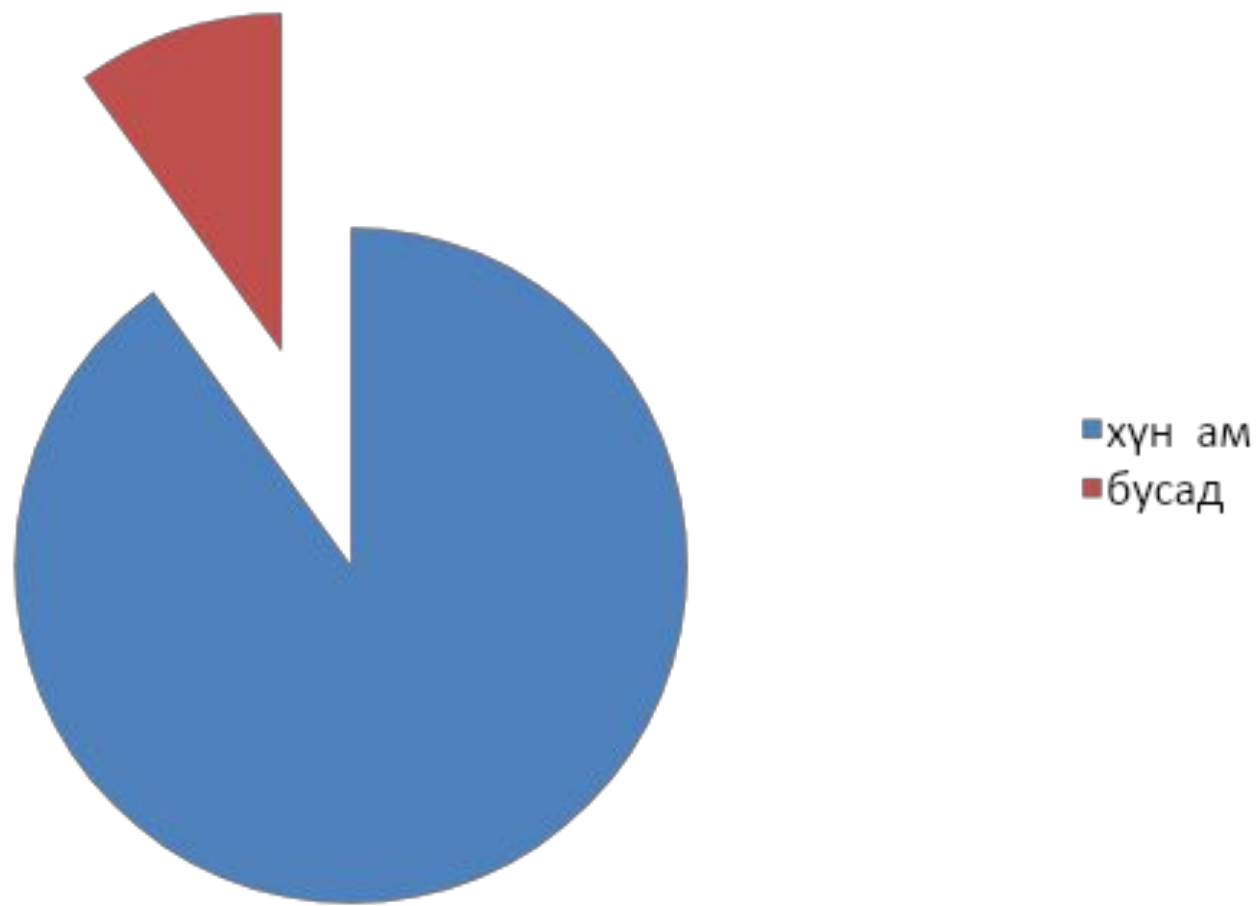

Хүн өсөлтийн 90% нь