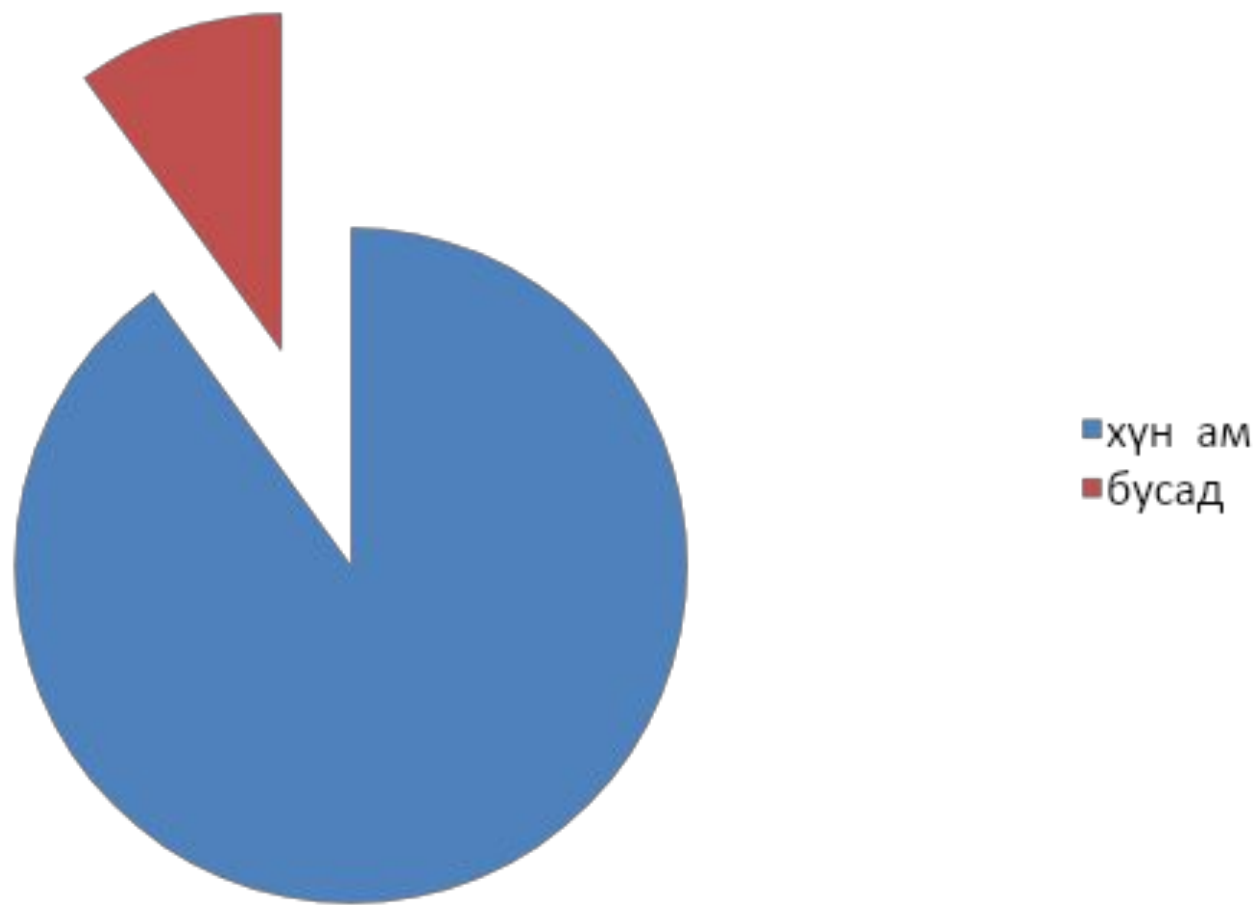

Дэлхийн хүн ам

Бэлтгэсэн газар зүйн багш

А.Гэрэлцэцэг

Хүн амын өсөлт

- Тодорхой хугацаанд шинээр төрсөн хүүхдийн тооноос насбарсан хүний тоог хасаж ердийн өсөлт буюу хүн амын цэвэр өсөлтийг тодорхойлно.

- **Дэлхийн ам секундэд 4 - 5 хүнээр нэмэгдэж 2 хүн насбардаг байна.**
- **Хүн амын цэвэр өсөлтийг промиллоор тодорхойлно.**
- **Дэлхийн хүн ам XIX зууны үед 1 тэрбум хүнтэй байснаа одоо 7 тэрбум болсон нь анагаах ухаан сайн хөгжиж насбаралт багасаж дундаж наслалт нэмэгдсэн байна.**

❖ **Дэлхийн хүн амын
дундаж төрөлт 24%。**

❖ **Дундаж нас баралт 9%。**

❖ **Ердийн өсөлт 15%。**

Хүн амын тэсрэлт

- ***Дэлхийн хүн ам 100 гаруй жилийн өмнөхөөс 4 дахин нэмэгдсэн үүнийг хүн амын тэсрэлтийн үе гэдэг. Үүний оргил үе нь 1960 он юм. Үүнээс хойш буурсаар байна.***

Хүн өсөлтийн 90% нь

Дэлхийн хүн амын 80% нь

- Ази, Африк, Латин
Америкийн буурай
хөгжилтэй орнууд
орно.

Хүний үе удмын тасралтгүй
байдлыг хангадаг төрөлт ба
насбаралтын харьцааг хүн амын
нөхөн үйлдвэрлэл гэдэг.

Хүн амын нөхөн үйлдвэрлэл

- ❖ Уламжлалт хэв шинж:Төрөлт өндөр,нас баралт бага ердийн өсөлт өндөр орнууд*
- ❖ Орчин үеийн хэв шинж:Төрөлт нас баралт аль аль нь бага ердийн өсөлт бага*
- ❖ Шилжилтийн хэв шинж:төрөлт нас баралт бүр багассан*