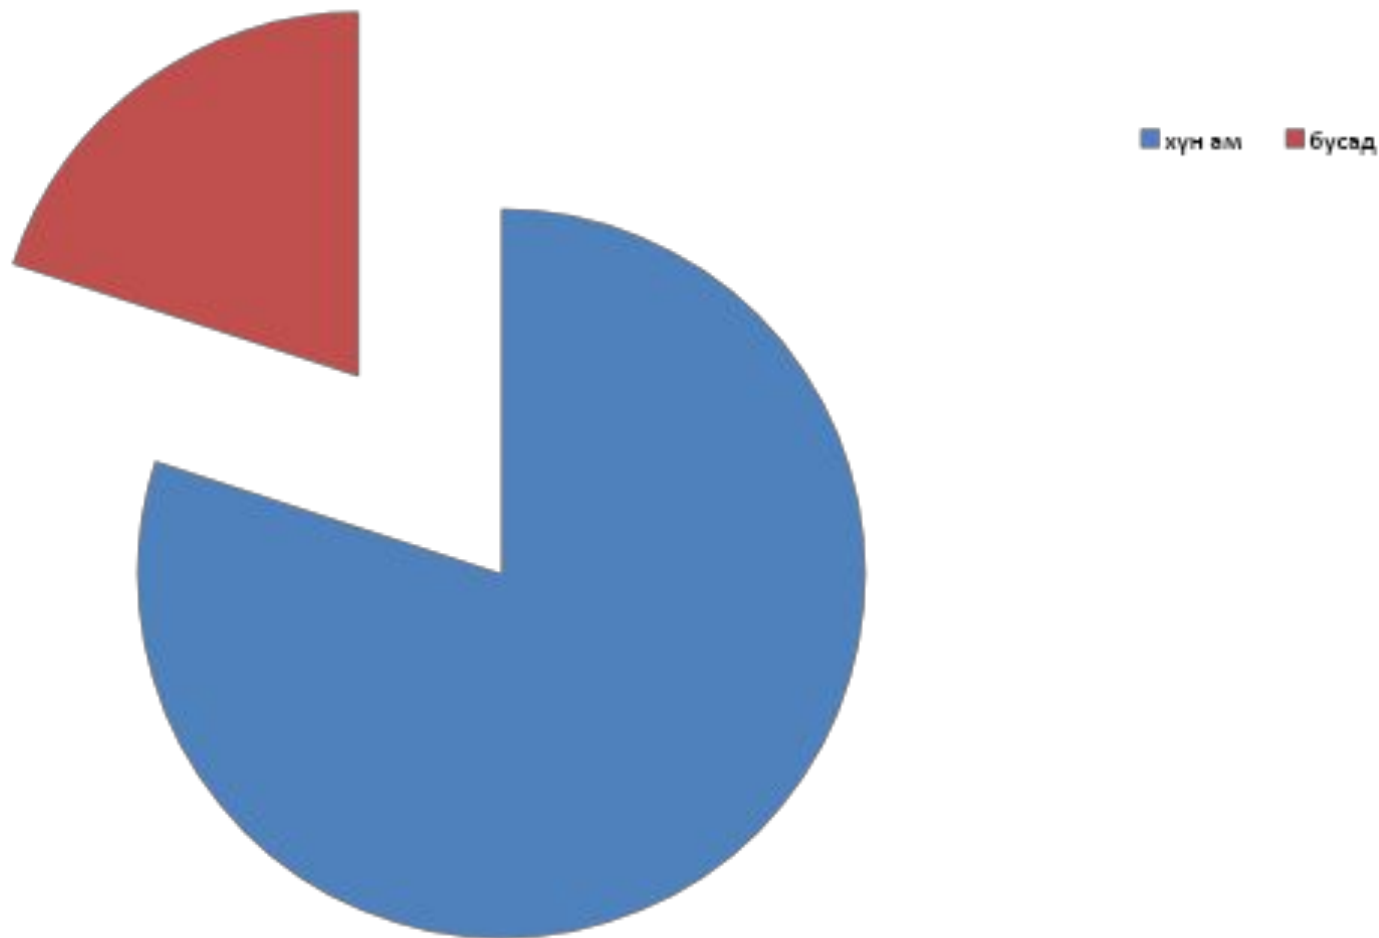

Дэлхийн хүн ам

Бэлтгэсэн газар зүйн багш

А.Гэрэлцэцэг

Хүн амын өсөлт

- Тодорхой хугацаанд шинээр төрсөн хүүхдийн тооноос насбарсан хүний тоог хасаж ердийн өсөлт буюу хүн амын цэвэр өсөлтийг тодорхойлно.

- **Дэлхийн ам секундэд 4 - 5 хүнээр нэмэгдэж 2 хүн насбардаг байна.**
- **Хүн амын цэвэр өсөлтийг промиллоор тодорхойлно.**
- **Дэлхийн хүн ам XIX зууны үед 1 тэрбум хүнтэй байснаа одоо 7 тэрбум болсон нь анагаах ухаан сайн хөгжиж насбаралт багасаж дундаж наслалт нэмэгдсэн байна.**

❖ **Дэлхийн хүн амын
дундаж төрөлт 24%。**

❖ **Дундаж нас баралт 9%。**

❖ **Ердийн өсөлт 15%。**

Хүн амын тэсрэлт

- ***Дэлхийн хүн ам 100 гаруй жилийн өмнөхөөс 4 дахин нэмэгдсэн үүнийг хүн амын тэсрэлтийн үе гэдэг. Үүний оргил үе нь 1960 он юм. Үүнээс хойш буурсаар байна.***

Хүн өсөлтийн 90% нь

Дэлхийн хүн амын 80% нь

- Ази, Африк, Латин
Америкийн буурай
хөгжилтэй орнууд
орно.

Хүний үе удмын тасралтгүй
байдлыг хангадаг төрөлт ба
насбаралтын харьцааг хүн амын
нөхөн үйлдвэрлэл гэдэг.