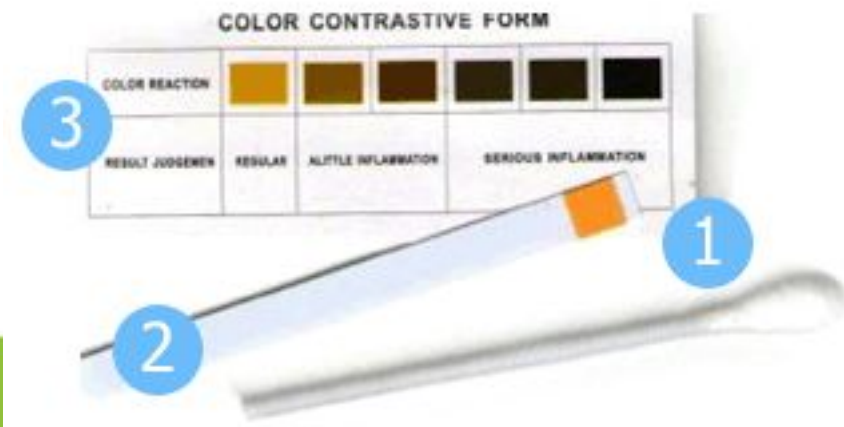

=

132 руб.

Если сравнивать прокладки с точки зрения впитывающих свойств и защиты от протекания, то соотношение прокладок 3:1

ТЕХНОЛОГИИ, СОЗИДАЮЩИЕ ЛЮБОВЬ

Подарок к каждой упаковке гигиенических прокладок Love Moon

□ Каждая упаковка имеет экспресс-тест для диагностики мочеполовой системы Вашего организма

□ Вы легко и быстро определите состояние здоровья до, во время и после использования прокладок «Love Moon»

ТЕХНОЛОГИИ, СОЗИДАЮЩИЕ ЛЮБОВЬ