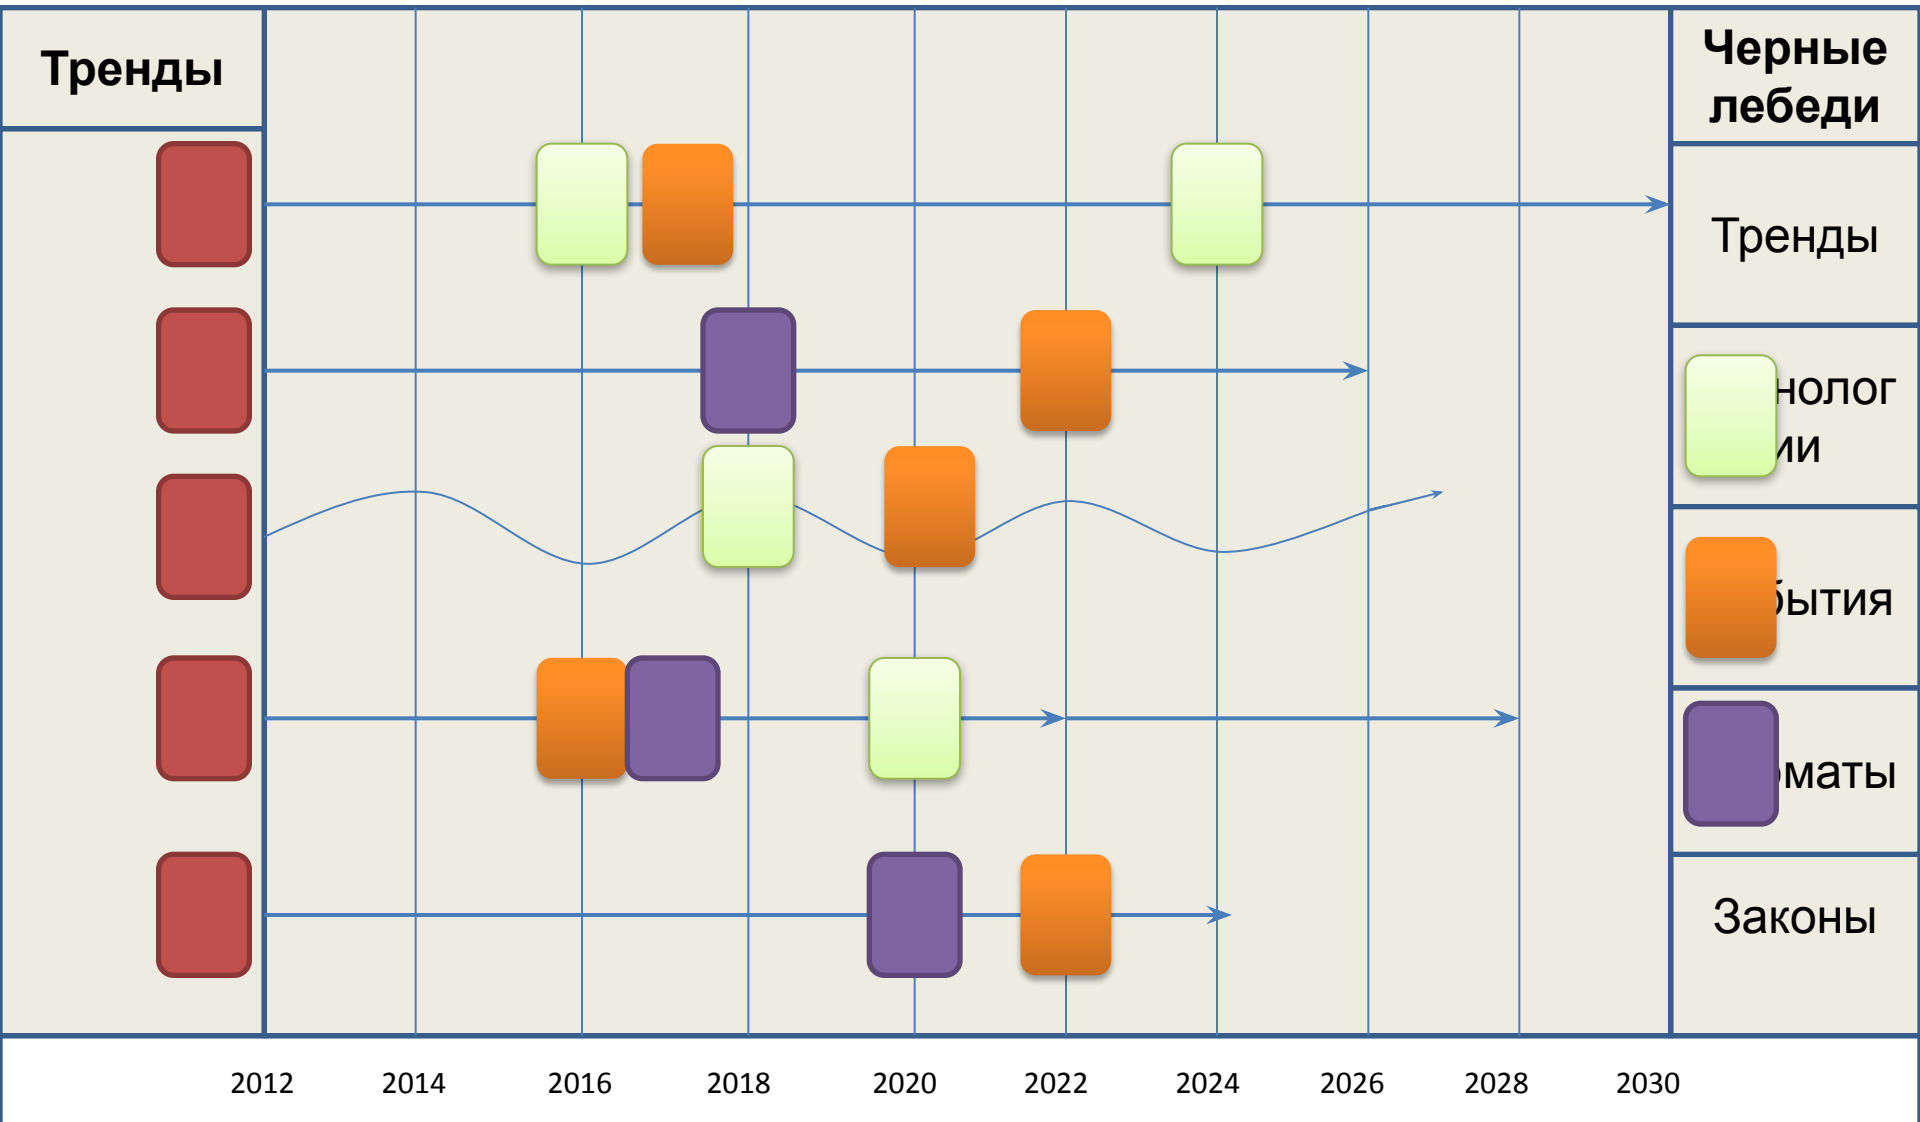

Россия 2012-2030. Карта времени.

Конференция
*в формате публичных обсуждений
результатов всероссийского
форсайта*

Вид карты

Тренды											Черные лебеди
											Тренды
											Технологии
											События
											Форматы
											Законы
	2012	2014	2016	2018	2020	2022	2024	2026	2028	2030	

Группы

- Мегатренды
- Технологии
- Новая индустриализация
- Человеческий капитал
- Общественный договор

Объекты (сущности)

- Тренд 
- Технология 
- Событие 
- Формат 
- Закон 

Карта с трендами

Карта с трендами, технологиями, событиями

Карта с трендами, технологиями, событиями, форматами

Карта с трендами, технологиями, событиями, форматами, законами

Карта со всеми объектами и связями

Очищенная карта

Казнь фантазий

Результаты выслушала независимая экспертная комиссия в составе: