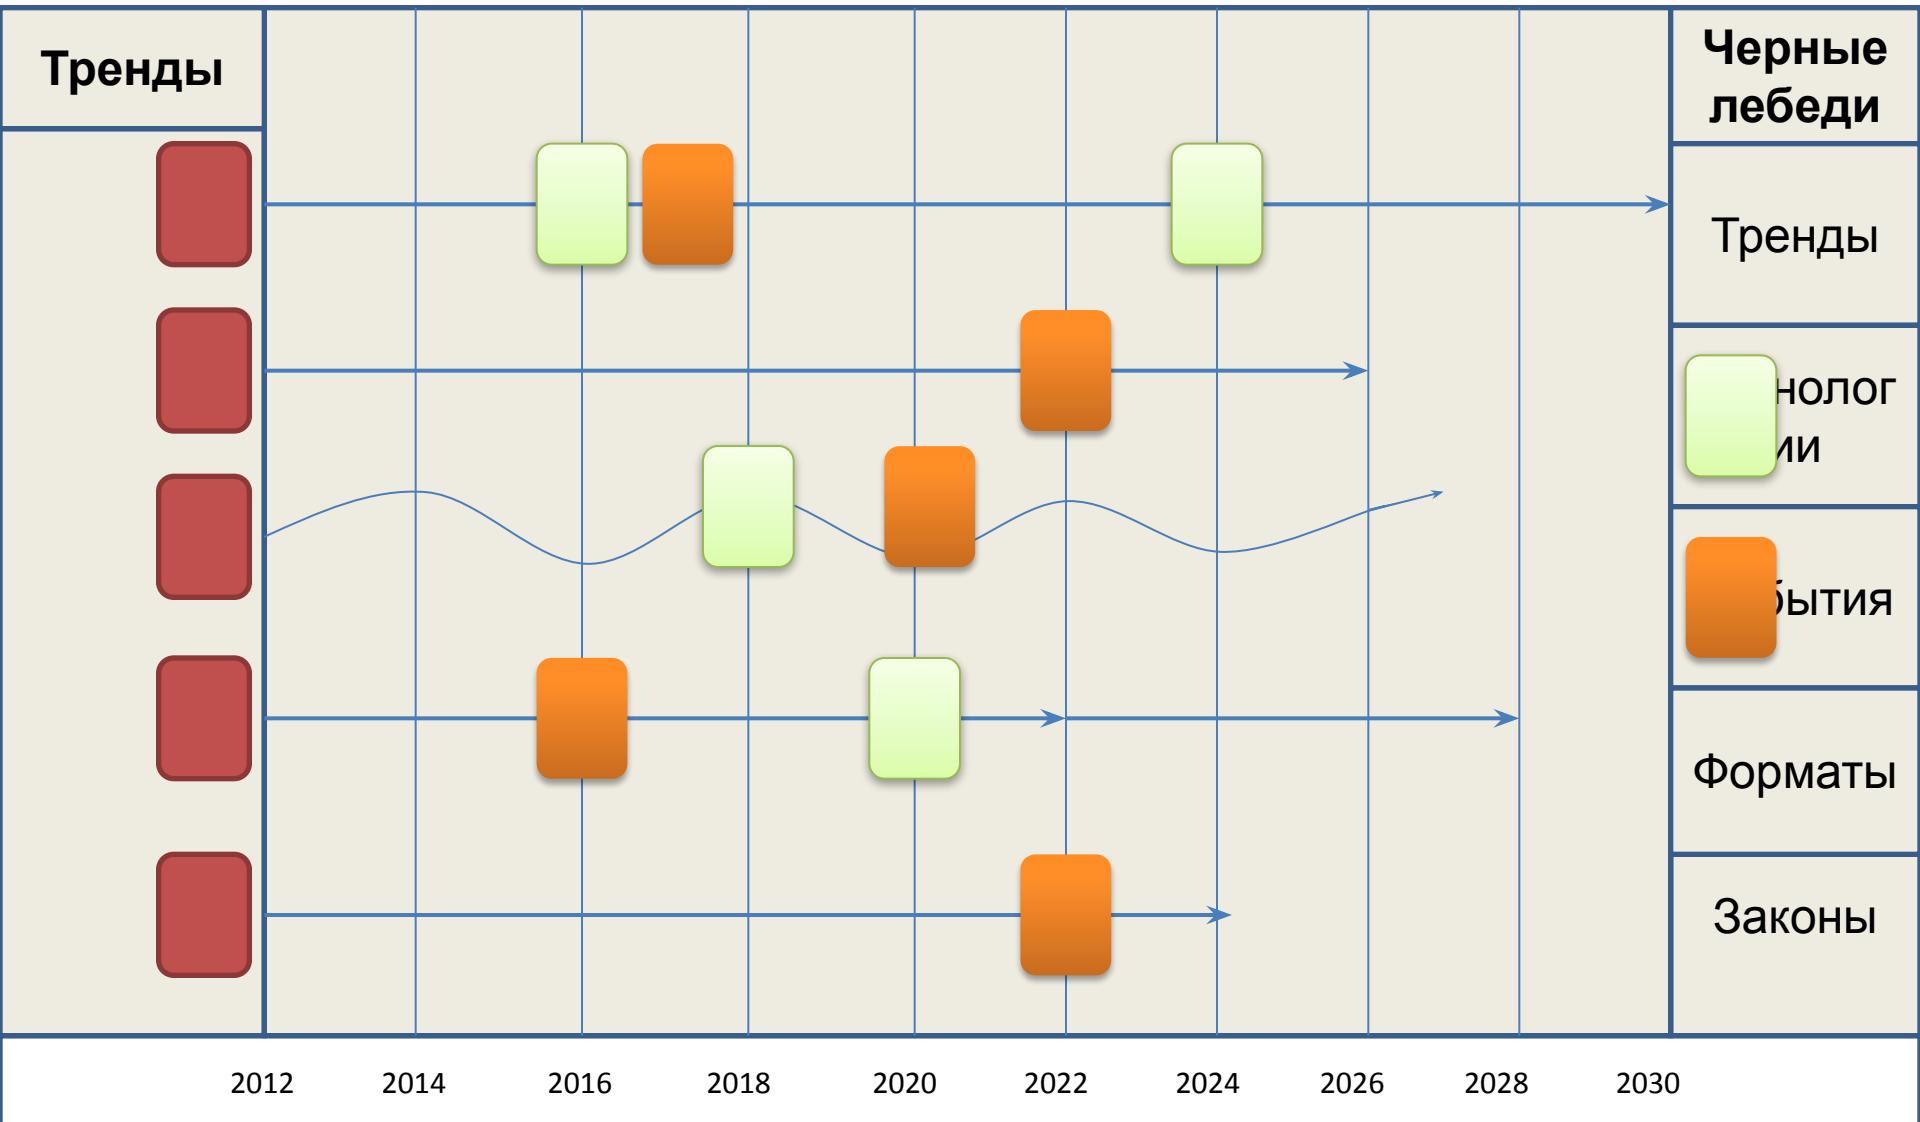

Россия 2012-2030. Карта времени.

Конференция
*в формате публичных обсуждений
результатов всероссийского
форсайта*

Вид карты

Тренды											Черные лебеди
											Тренды
											Технологии
											События
											Форматы
											Законы
	2012	2014	2016	2018	2020	2022	2024	2026	2028	2030	

Группы

- Мегатренды
- Технологии
- Новая индустриализация
- Человеческий капитал
- Общественный договор

Объекты (сущности)

- Тренд 
- Технология 
- Событие 
- Формат 
- Закон 

Карта с трендами

Карта с трендами, технологиями, событиями

Карта с трендами, технологиями, событиями, форматами

Карта с трендами, технологиями, событиями, форматами, законами

Карта со всеми объектами и связями

Очищенная карта

Казнь фантазий

Результаты выслушала независимая экспертная комиссия в составе: