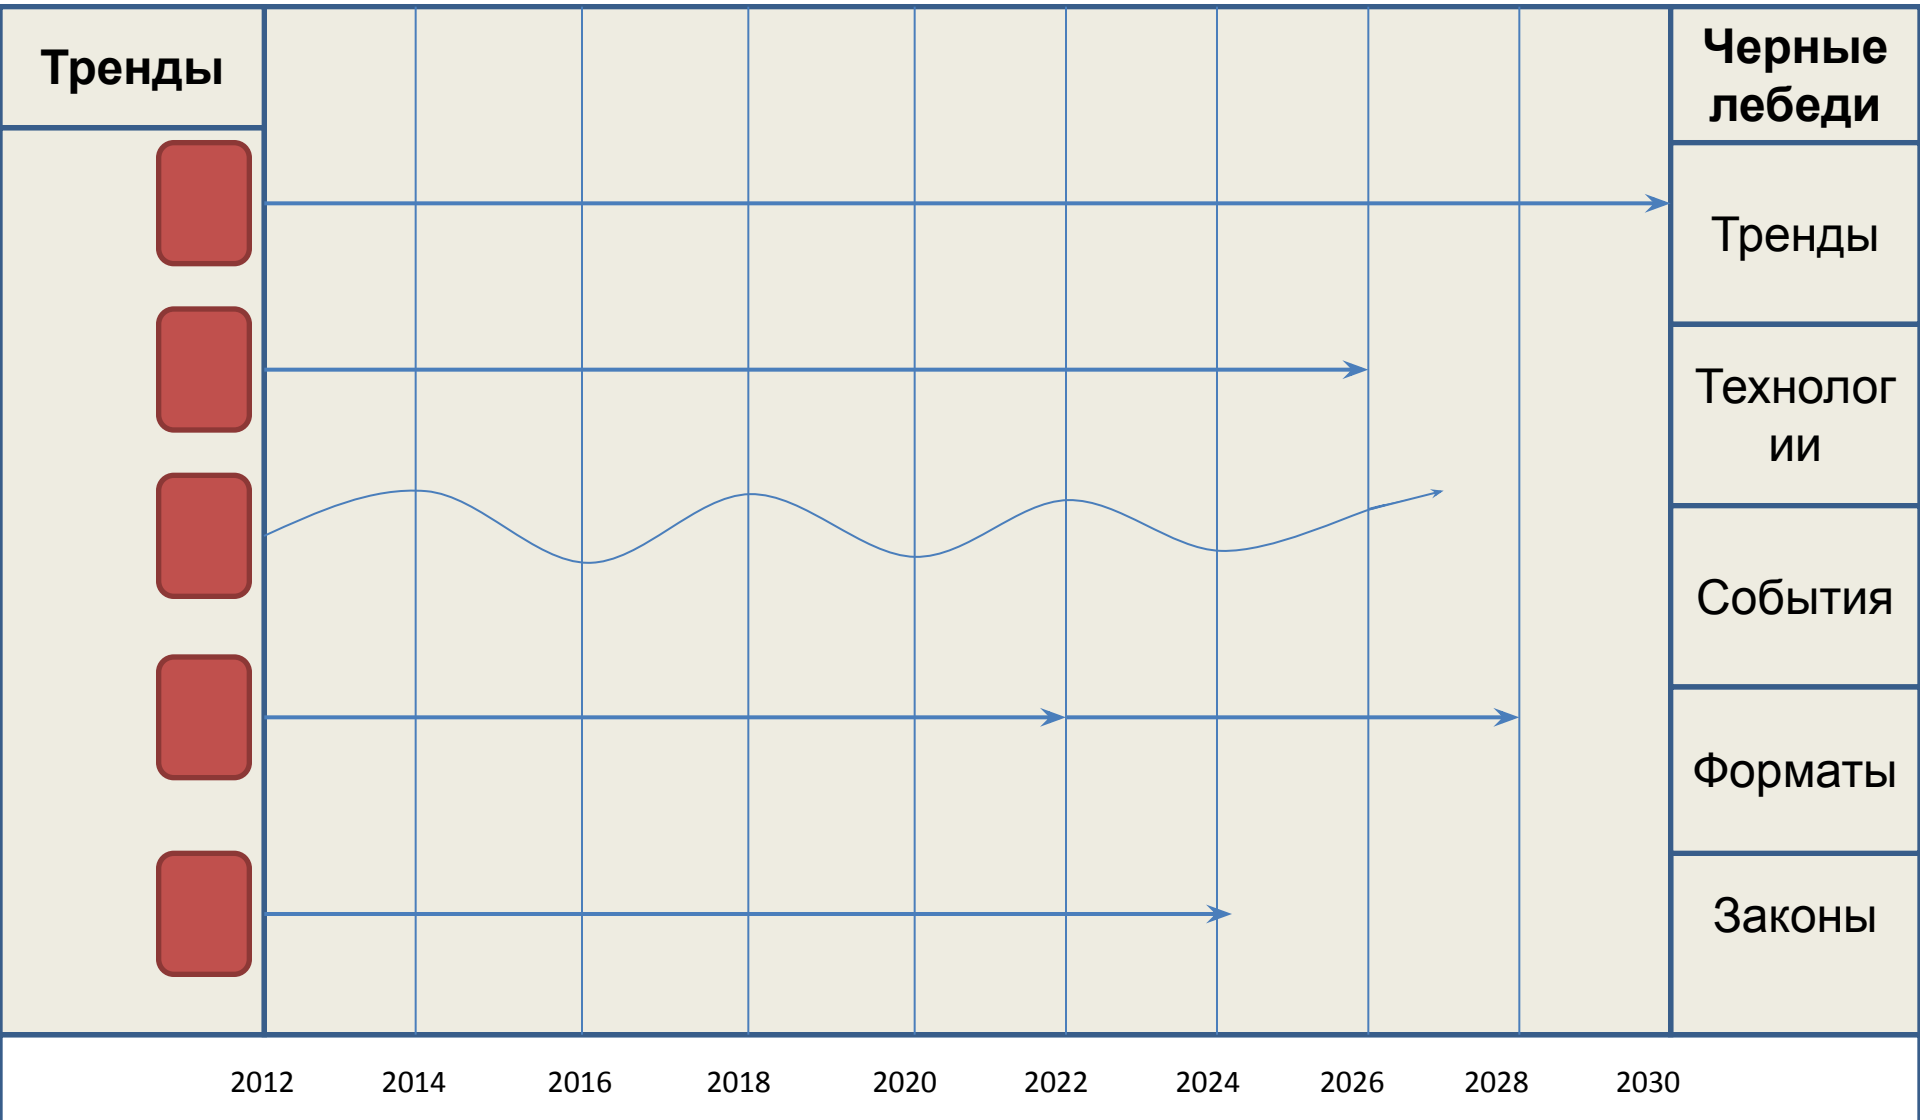

Россия 2012-2030. Карта времени.

Конференция
*в формате публичных обсуждений
результатов всероссийского
форсайта*

Вид карты

Тренды											Черные лебеди
											Тренды
											Технологии
											События
											Форматы
											Законы
	2012	2014	2016	2018	2020	2022	2024	2026	2028	2030	

Группы

- Мегатренды
- Технологии
- Новая индустриализация
- Человеческий капитал
- Общественный договор

Объекты (сущности)

- Тренд 
- Технология 
- Событие 
- Формат 
- Закон 

Карта с трендами

Карта с трендами, технологиями, событиями