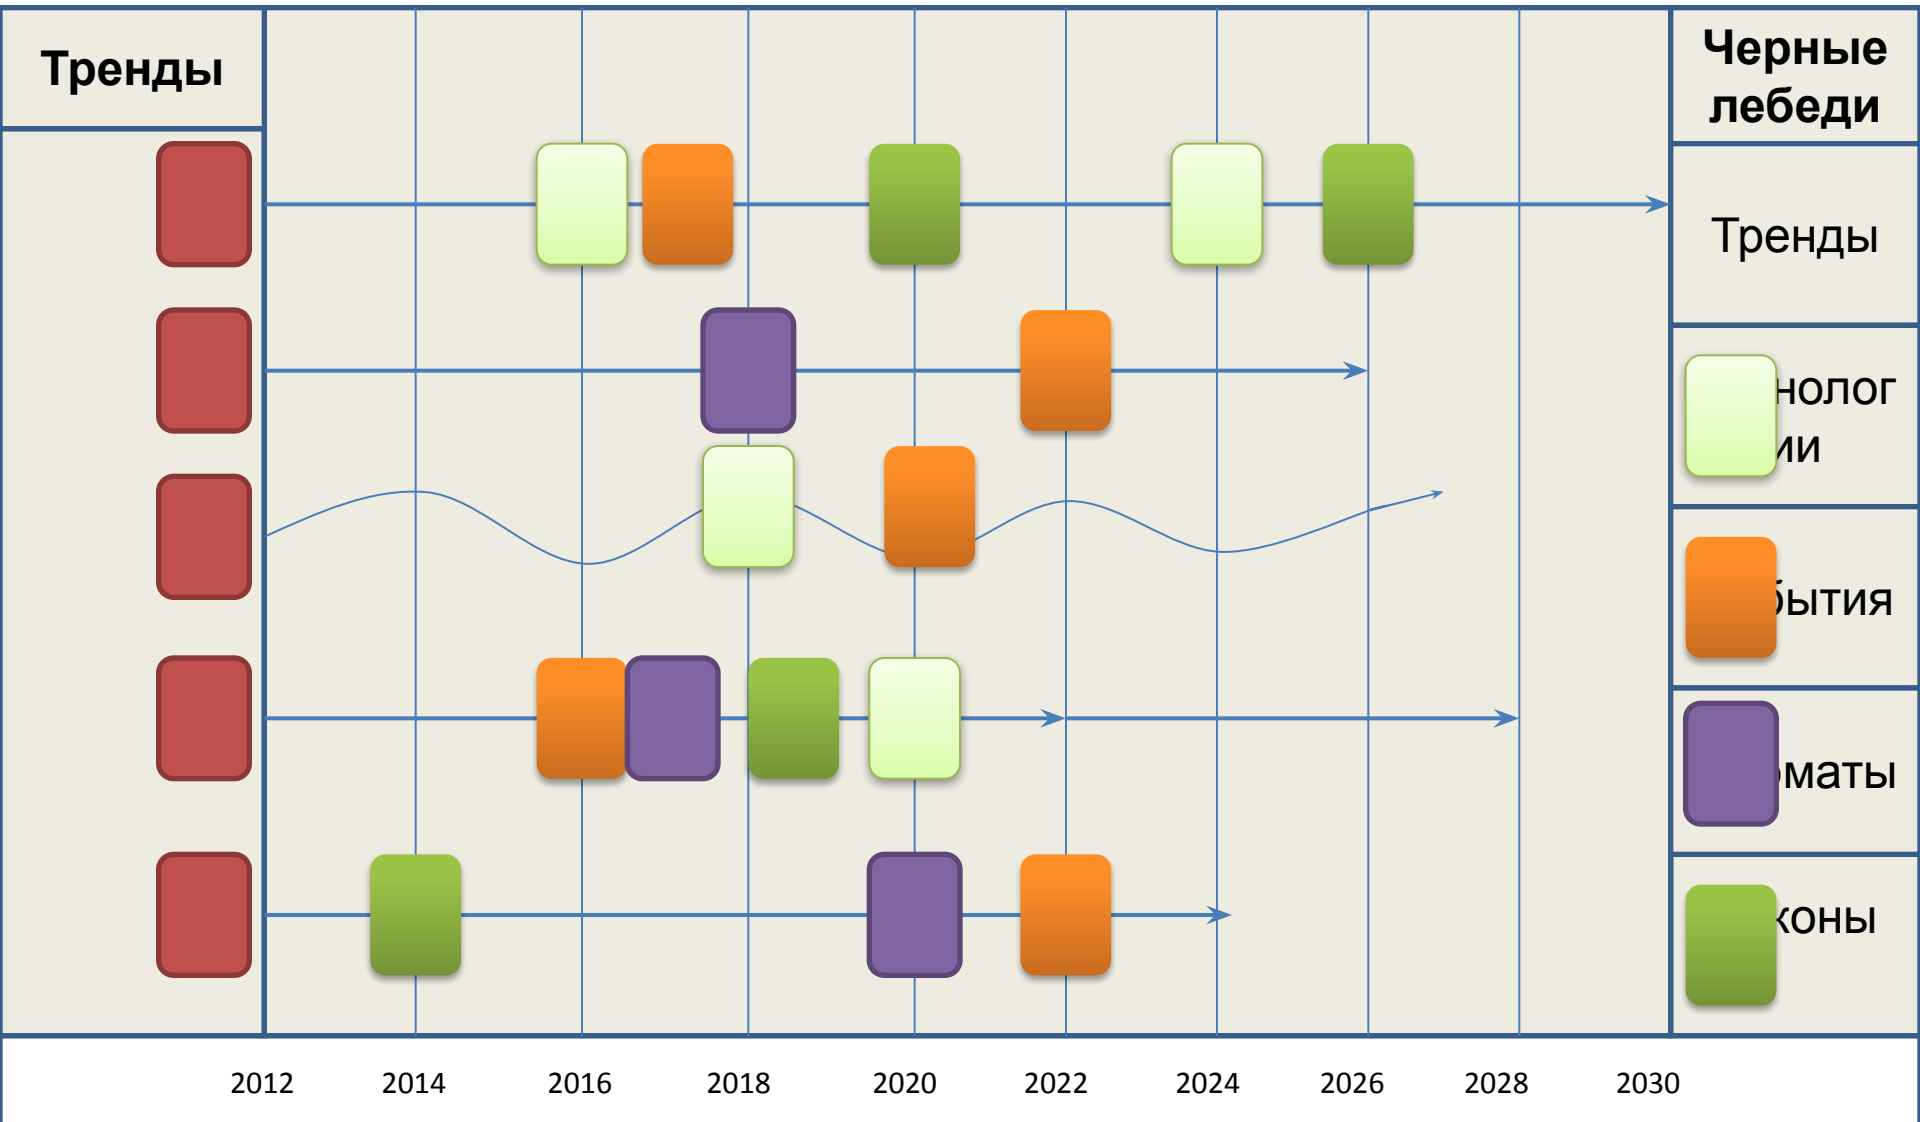

Россия 2012-2030. Карта времени.

Конференция
*в формате публичных обсуждений
результатов всероссийского
форсайта*

Вид карты

Тренды											Черные лебеди
											Тренды
											Технологии
											События
											Форматы
											Законы
	2012	2014	2016	2018	2020	2022	2024	2026	2028	2030	

Группы

- Мегатренды
- Технологии
- Новая индустриализация
- Человеческий капитал
- Общественный договор

Объекты (сущности)

- Тренд 
- Технология 
- Событие 
- Формат 
- Закон 

Карта с трендами

Карта с трендами, технологиями, событиями

Карта с трендами, технологиями, событиями, форматами

Карта с трендами, технологиями, событиями, форматами, законами

Карта со всеми объектами и связями

Очищенная карта

Казнь фантазий

Результаты выслушала независимая экспертная комиссия в составе: