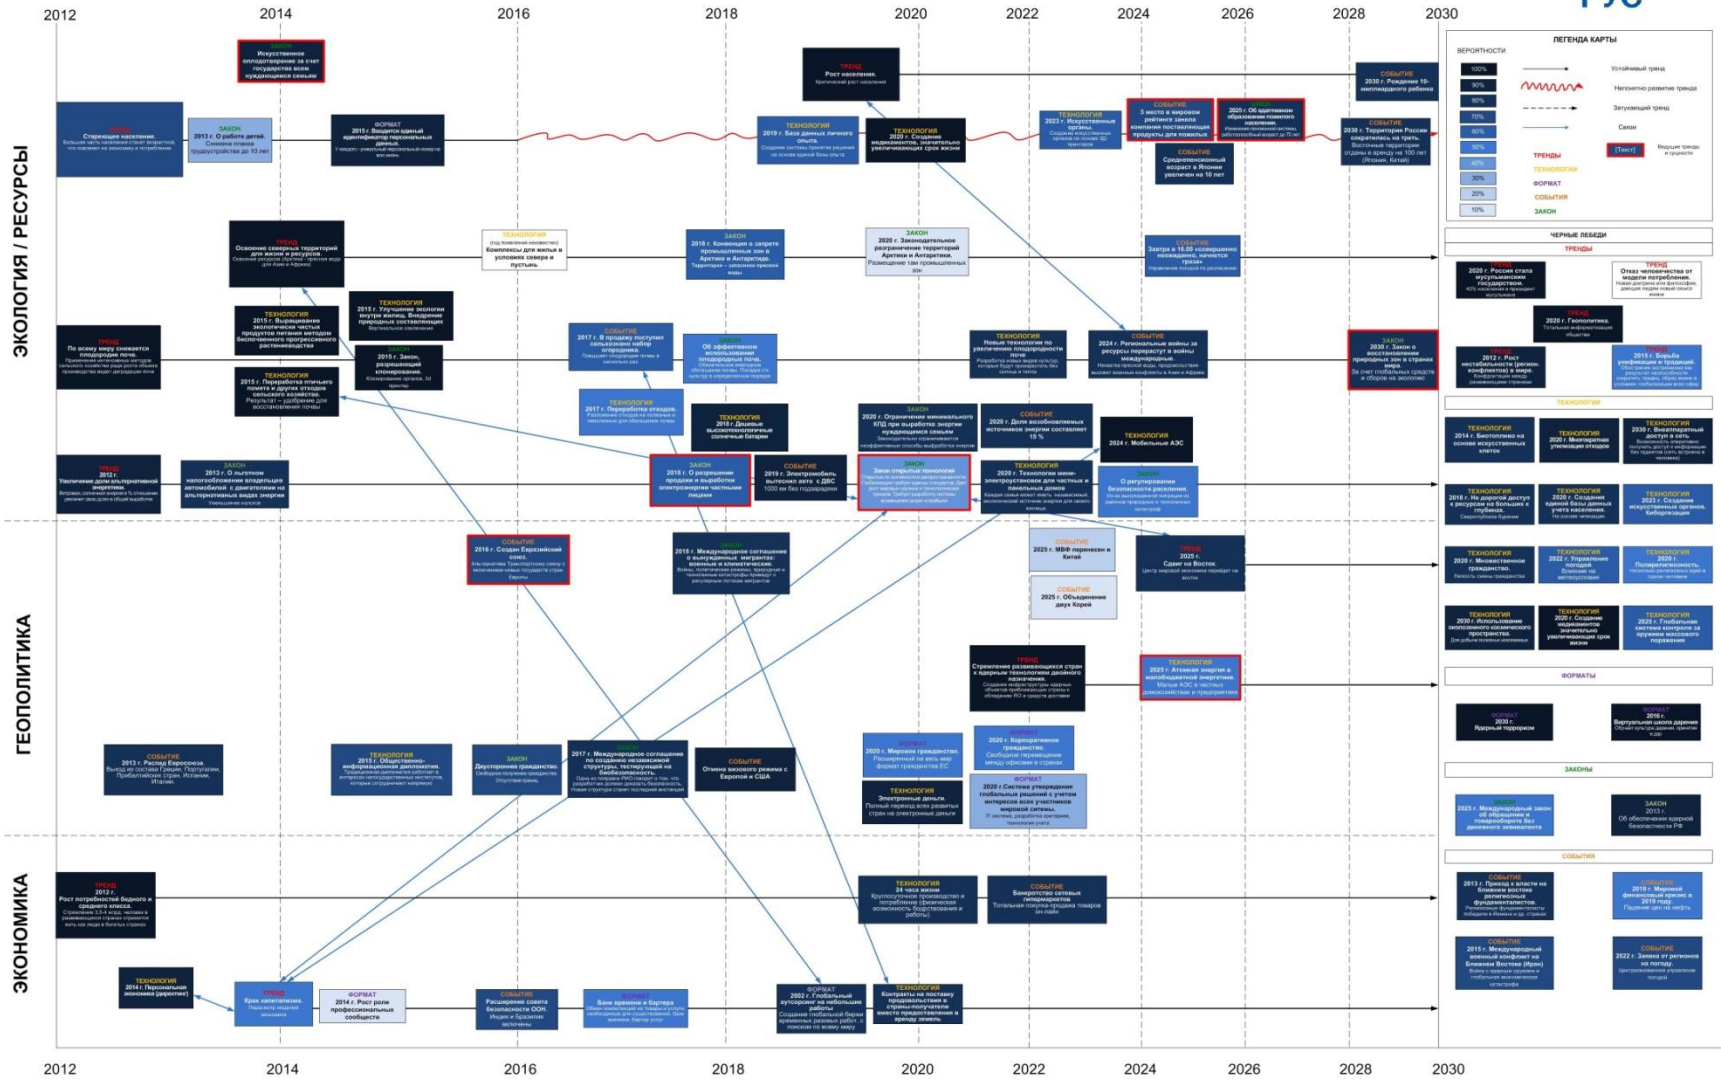

Россия 2012-2030. Карта времени.

Конференция
*в формате публичных обсуждений
результатов всероссийского
форсайта*

Вид карты

Тренды											Черные лебеди
											Тренды
											Технологии
											События
											Форматы
											Законы
	2012	2014	2016	2018	2020	2022	2024	2026	2028	2030	

Группы

- Мегатренды
- Технологии
- Новая индустриализация
- Человеческий капитал
- Общественный договор

Объекты (сущности)

- Тренд 
- Технология 
- Событие 
- Формат 
- Закон 

Карта с трендами

Карта с трендами, технологиями, событиями

Карта с трендами, технологиями, событиями, форматами

Карта с трендами, технологиями, событиями, форматами, законами

Карта со всеми объектами и связями

Очищенная карта

Казнь фантазий

Результаты выслушала независимая экспертная комиссия в составе:

КЛЮЧЕВЫЕ ТРЕНДЫ

ГРУППА МЕГАТRENДЫ

ГРУППА ИНДУСТРИАЛИЗАЦИЯ

ГРУППА ЧЕЛОВЕЧЕСКИЙ КАПИТАЛ