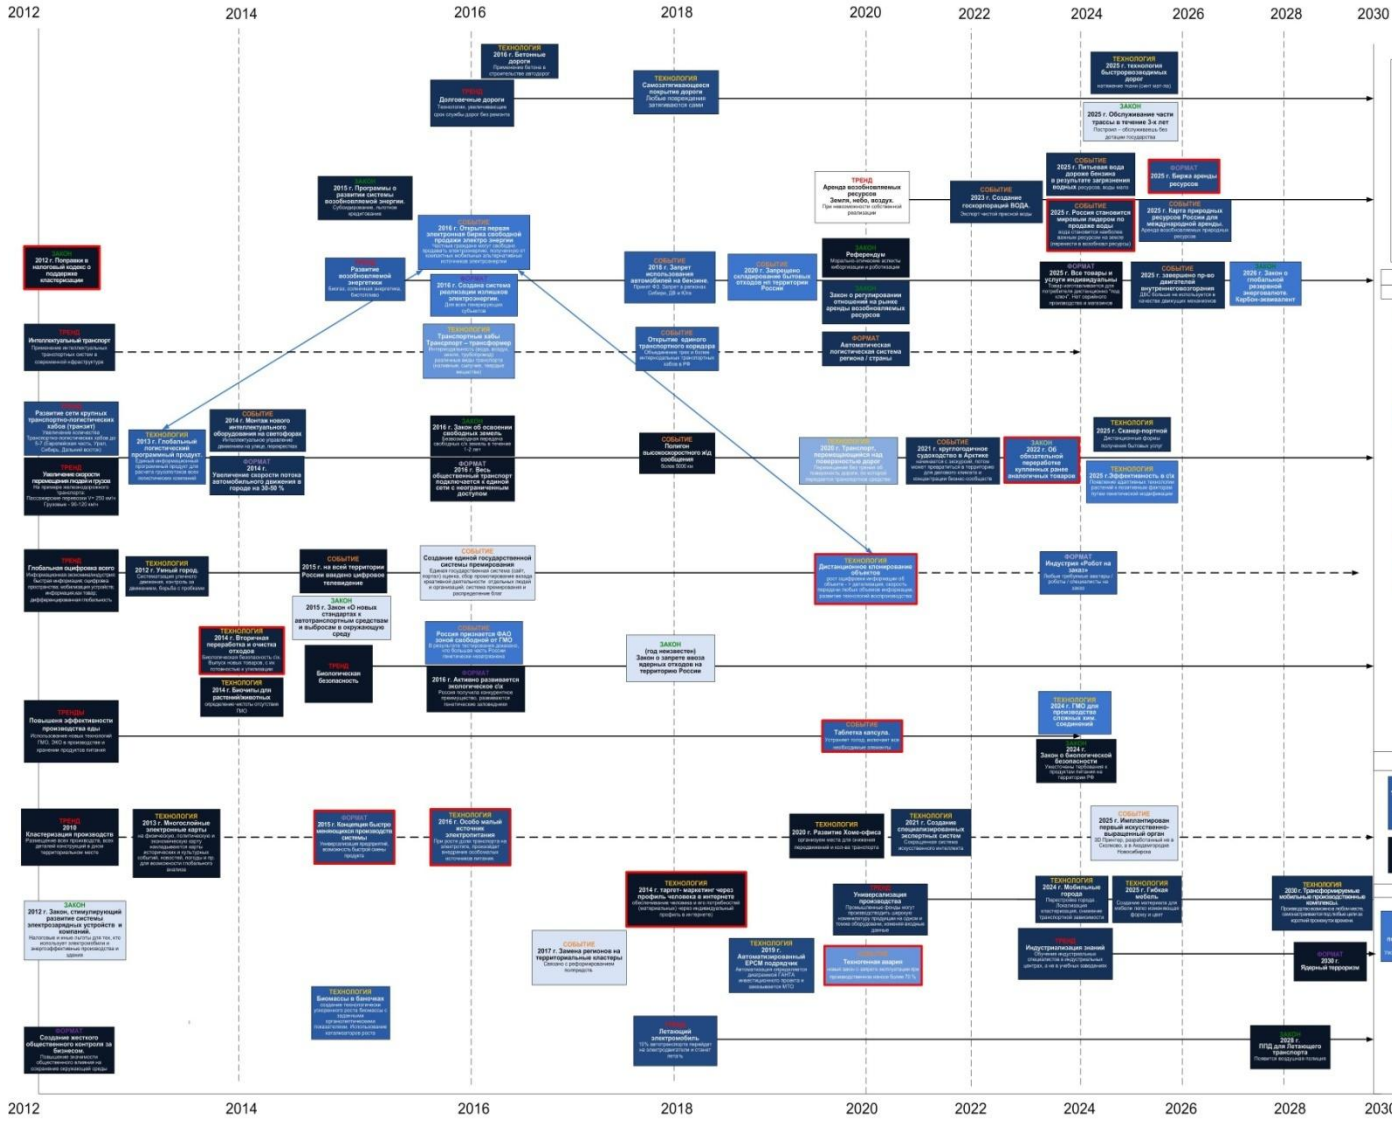

Россия 2012-2030. Карта времени.

Конференция
*в формате публичных обсуждений
результатов всероссийского
форсайта*

Вид карты

Тренды											Черные лебеди
											Тренды
											Технологии
											События
											Форматы
											Законы
	2012	2014	2016	2018	2020	2022	2024	2026	2028	2030	

Группы

- Мегатренды
- Технологии
- Новая индустриализация
- Человеческий капитал
- Общественный договор

Объекты (сущности)

- Тренд 
- Технология 
- Событие 
- Формат 
- Закон 

Карта с трендами

Карта с трендами, технологиями, событиями

Карта с трендами, технологиями, событиями, форматами

Карта с трендами, технологиями, событиями, форматами, законами

Карта со всеми объектами и связями

Очищенная карта

Казнь фантазий

Результаты выслушала независимая экспертная комиссия в составе:

КЛЮЧЕВЫЕ ТРЕНДЫ

ГРУППА МЕГАТRENДЫ

ГРУППА ИНДУСТРИАЛИЗАЦИЯ

ГРУППА ЧЕЛОВЕЧЕСКИЙ КАПИТАЛ