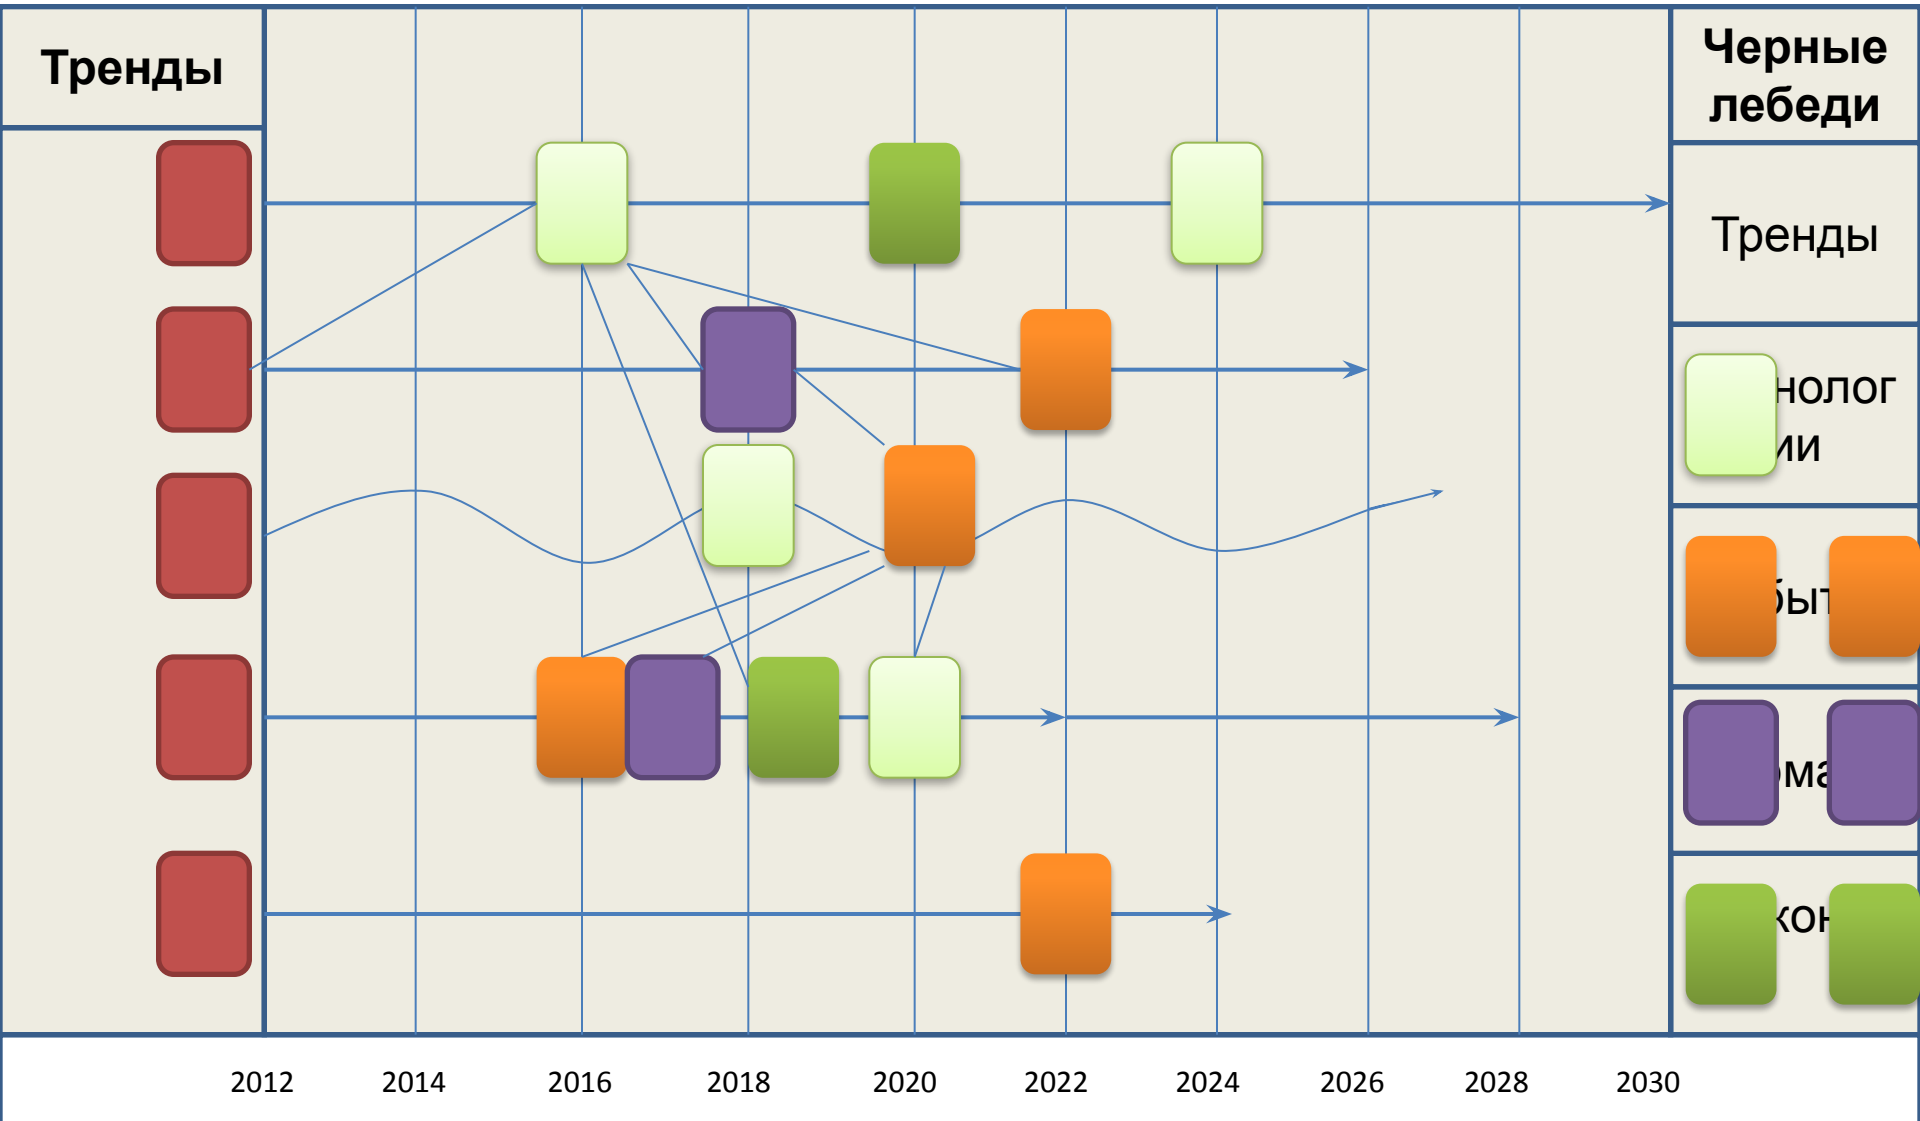

Россия 2012-2030. Карта времени.

Конференция
*в формате публичных обсуждений
результатов всероссийского
форсайта*

Вид карты

Тренды											Черные лебеди
											Тренды
											Технологии
											События
											Форматы
											Законы
	2012	2014	2016	2018	2020	2022	2024	2026	2028	2030	

Группы

- Мегатренды
- Технологии
- Новая индустриализация
- Человеческий капитал
- Общественный договор

Объекты (сущности)

- Тренд 
- Технология 
- Событие 
- Формат 
- Закон 

Карта с трендами

Карта с трендами, технологиями, событиями

Карта с трендами, технологиями, событиями, форматами

Карта с трендами, технологиями, событиями, форматами, законами

Карта со всеми объектами и связями

Очищенная карта

Казнь фантазий

Результаты выслушала независимая экспертная комиссия в составе: