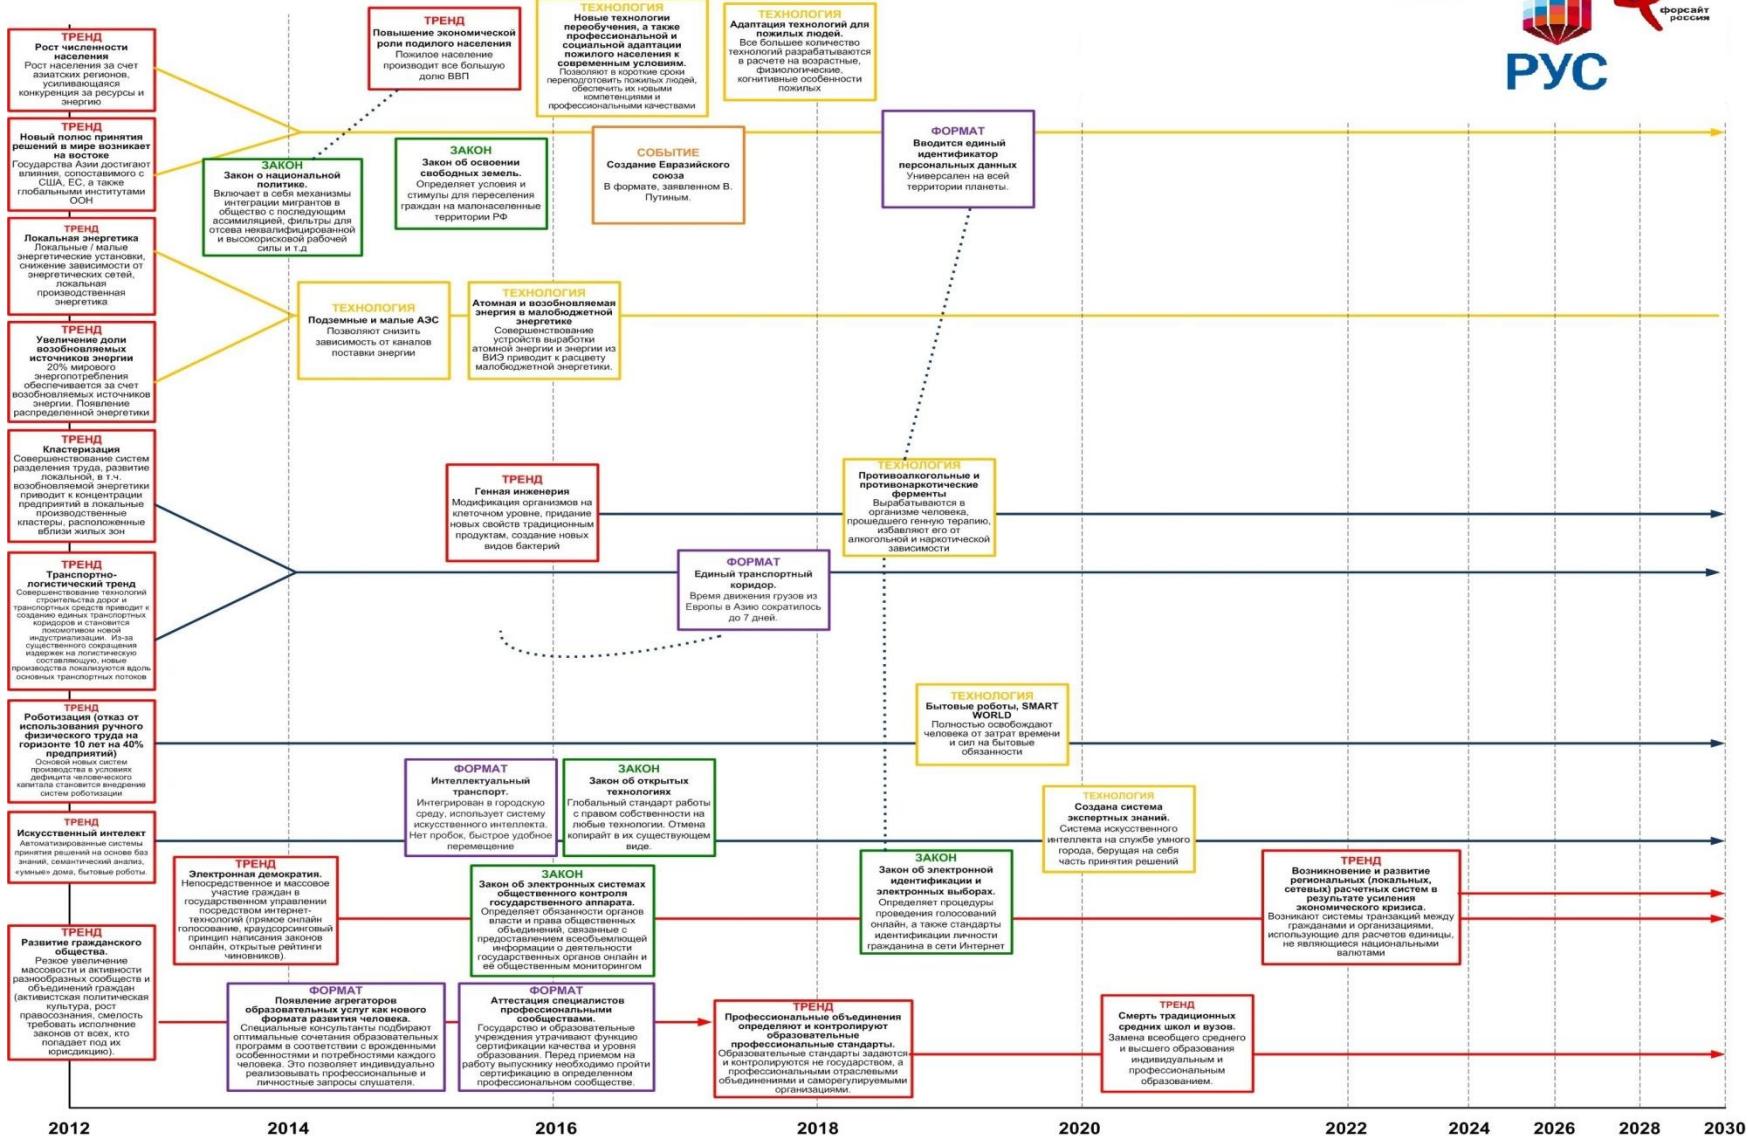

Россия 2012-2030. Карта времени.

Конференция
*в формате публичных обсуждений
результатов всероссийского
форсайта*

Вид карты

Тренды											Черные лебеди
											Тренды
											Технологии
											События
											Форматы
											Законы
	2012	2014	2016	2018	2020	2022	2024	2026	2028	2030	

Группы

- Мегатренды
- Технологии
- Новая индустриализация
- Человеческий капитал
- Общественный договор

Объекты (сущности)

- Тренд 
- Технология 
- Событие 
- Формат 
- Закон 

Карта с трендами

Карта с трендами, технологиями, событиями

Карта с трендами, технологиями, событиями, форматами

Карта с трендами, технологиями, событиями, форматами, законами

Карта со всеми объектами и связями

Очищенная карта

Казнь фантазий

Результаты выслушала независимая экспертная комиссия в составе:

КЛЮЧЕВЫЕ ТРЕНДЫ

ГРУППА МЕГАТRENДЫ

ГРУППА ИНДУСТРИАЛИЗАЦИЯ

ГРУППА ЧЕЛОВЕЧЕСКИЙ КАПИТАЛ