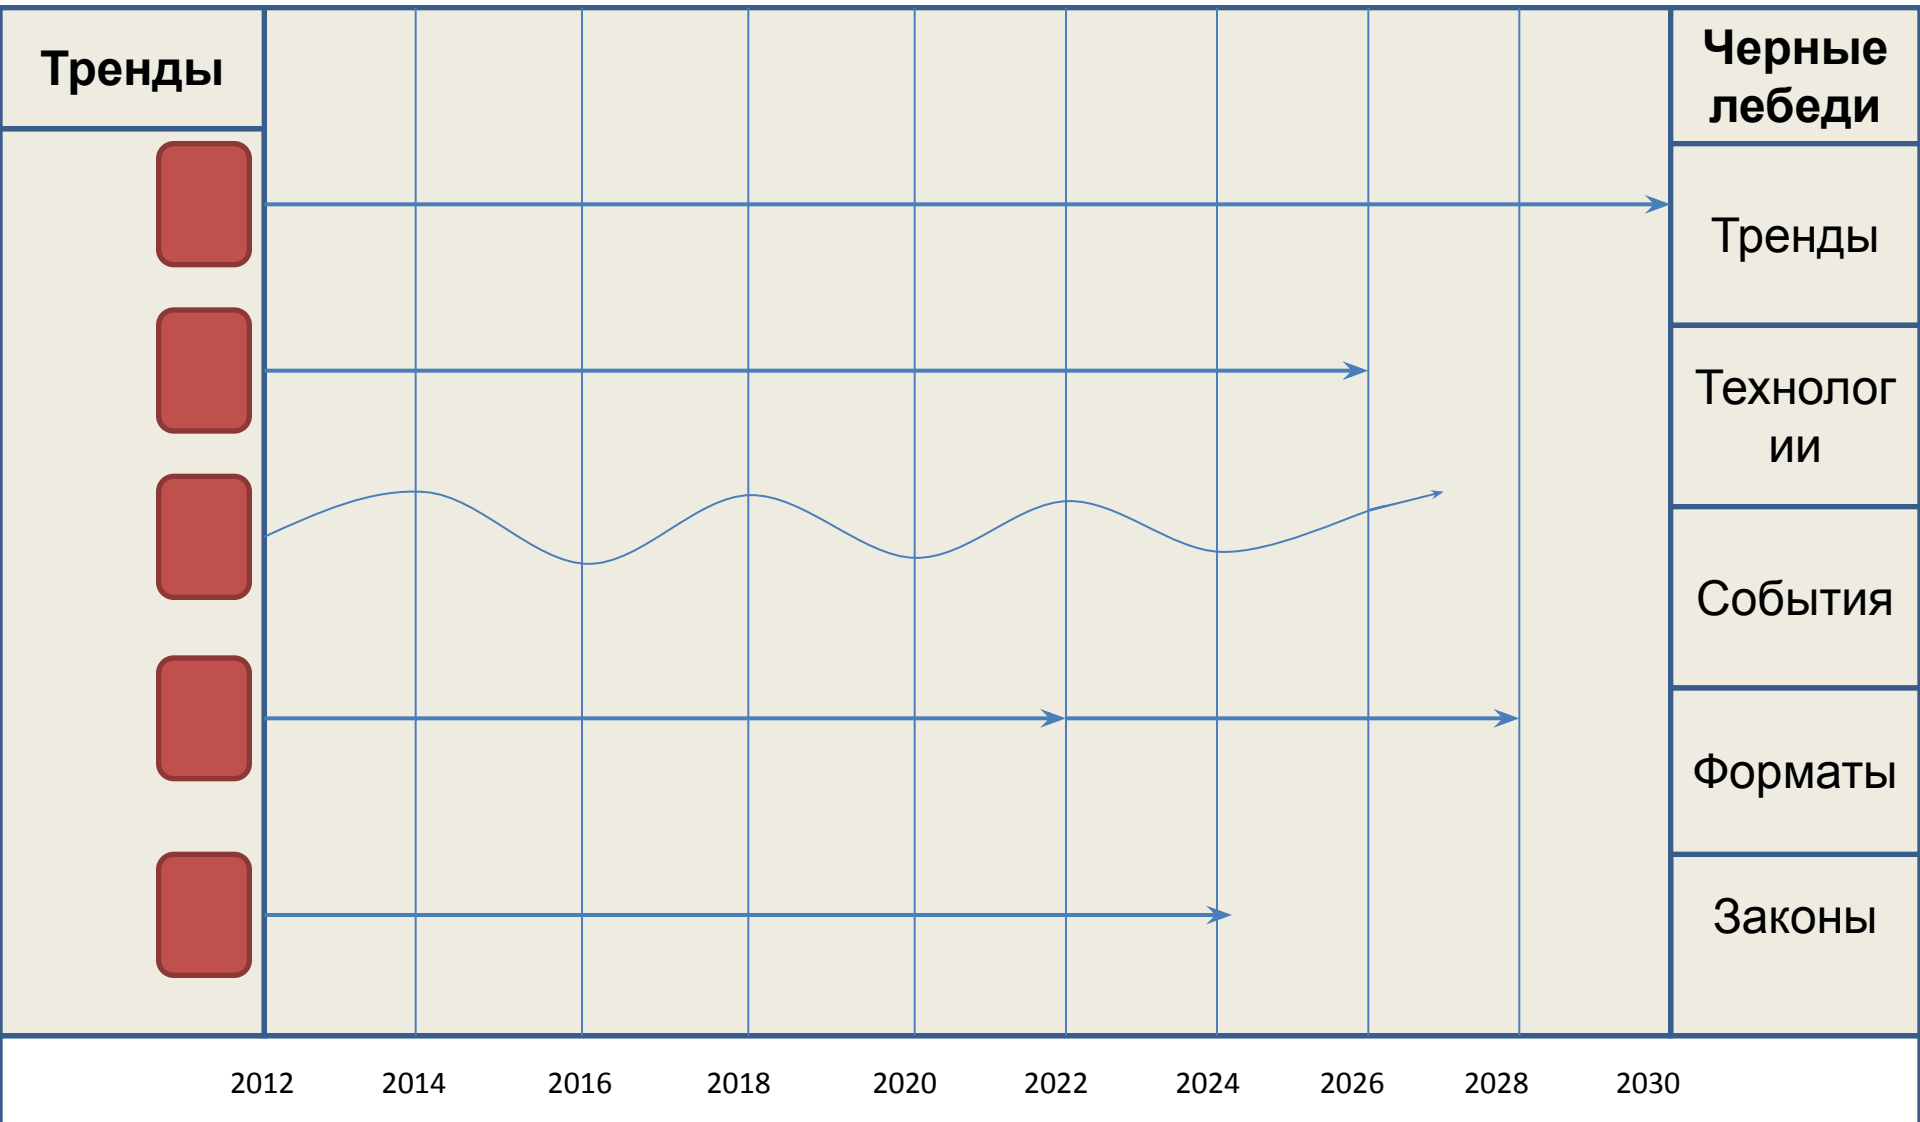

Россия 2012-2030. Карта времени.

Конференция
*в формате публичных обсуждений
результатов всероссийского
форсайта*

Вид карты

Тренды											Черные лебеди
											Тренды
											Технологии
											События
											Форматы
											Законы
	2012	2014	2016	2018	2020	2022	2024	2026	2028	2030	

Группы

- Мегатренды
- Технологии
- Новая индустриализация
- Человеческий капитал
- Общественный договор

Объекты (сущности)

- Тренд 
- Технология 
- Событие 
- Формат 
- Закон 

Карта с трендами

Карта с трендами, технологиями, событиями