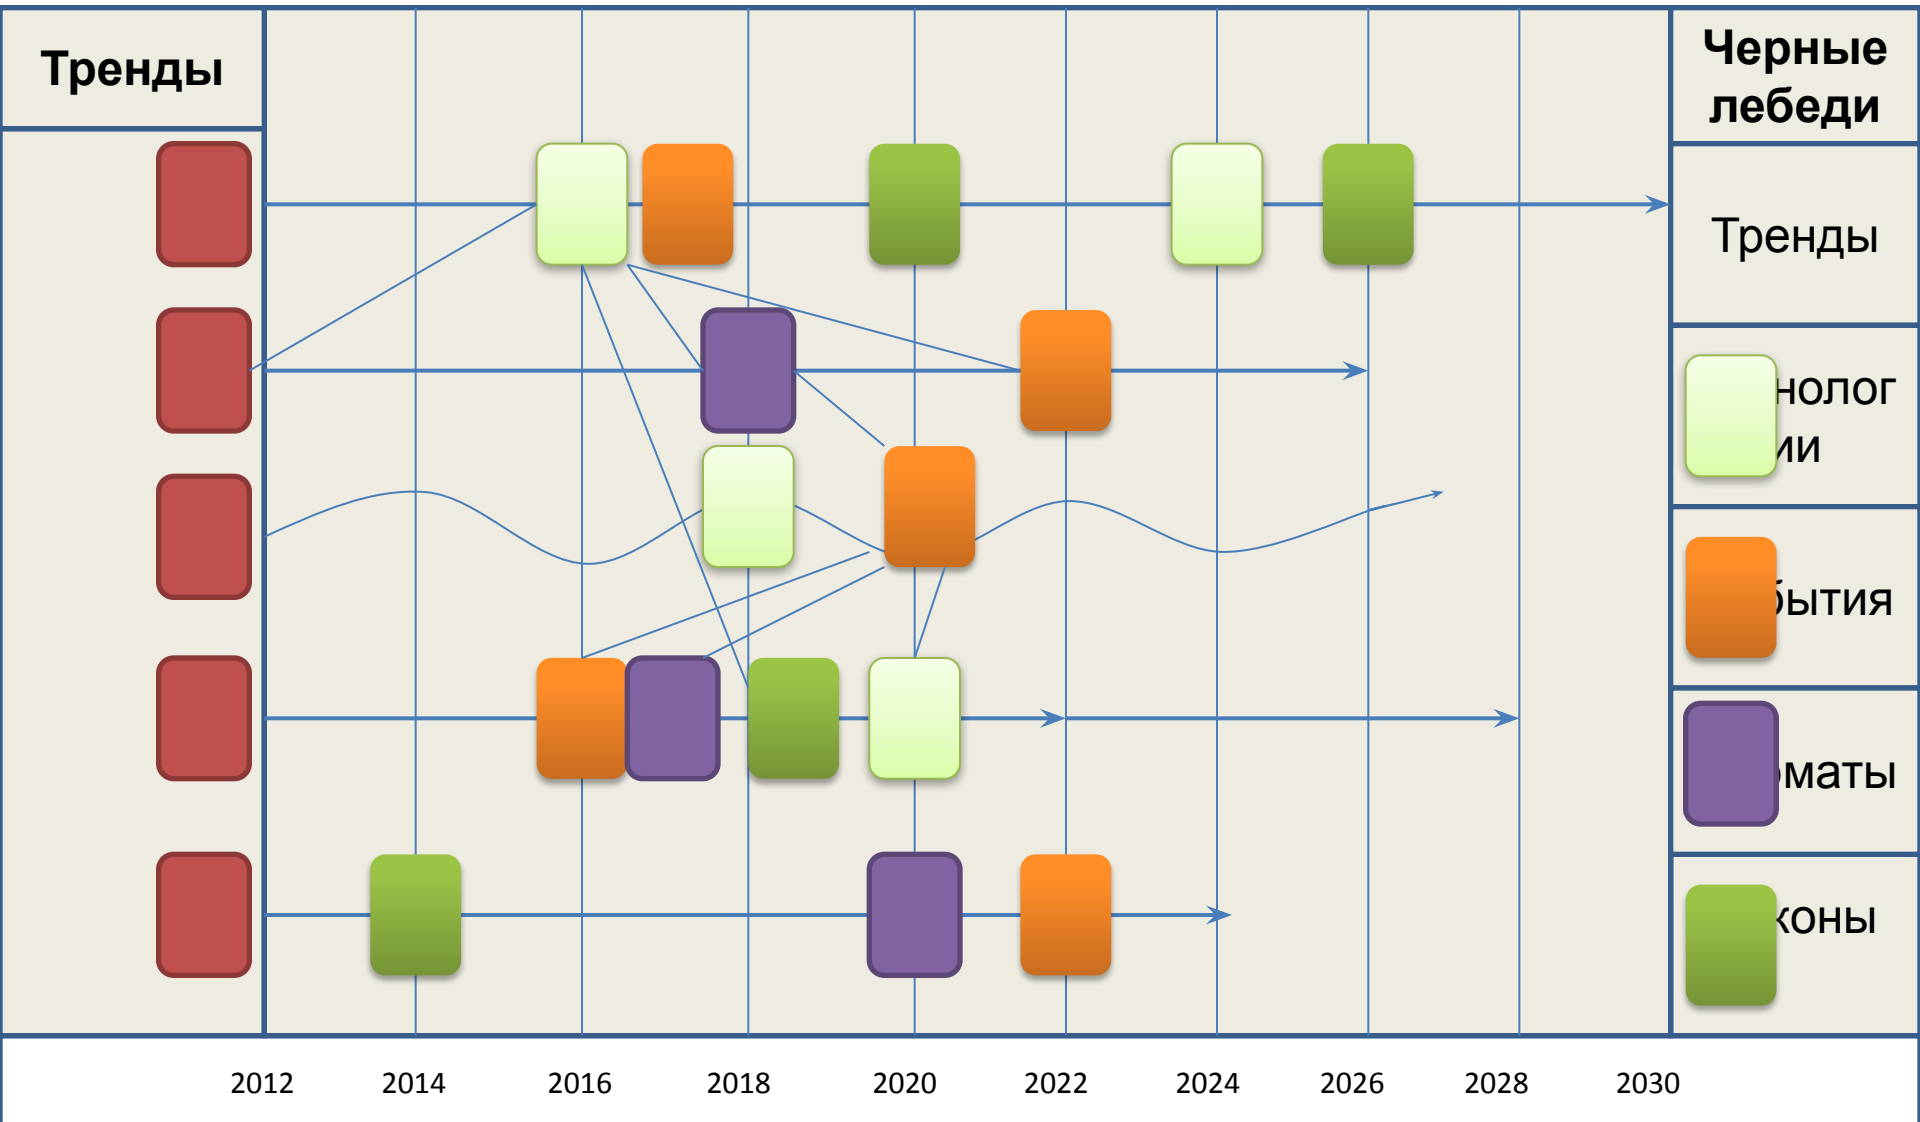

Россия 2012-2030. Карта времени.

Конференция
*в формате публичных обсуждений
результатов всероссийского
форсайта*

Вид карты

Тренды											Черные лебеди
											Тренды
											Технологии
											События
											Форматы
											Законы
	2012	2014	2016	2018	2020	2022	2024	2026	2028	2030	

Группы

- Мегатренды
- Технологии
- Новая индустриализация
- Человеческий капитал
- Общественный договор

Объекты (сущности)

- Тренд 
- Технология 
- Событие 
- Формат 
- Закон 

Карта с трендами

Карта с трендами, технологиями, событиями

Карта с трендами, технологиями, событиями, форматами

Карта с трендами, технологиями, событиями, форматами, законами

Карта со всеми объектами и связями

Очищенная карта

Казнь фантазий

Результаты выслушала независимая экспертная комиссия в составе: