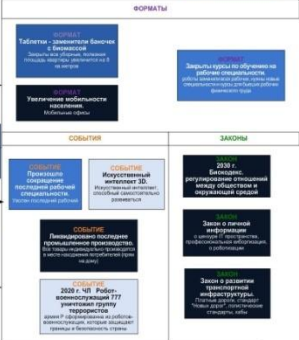

ГРУППА ИНДУСТРИАЛИЗАЦИЯ