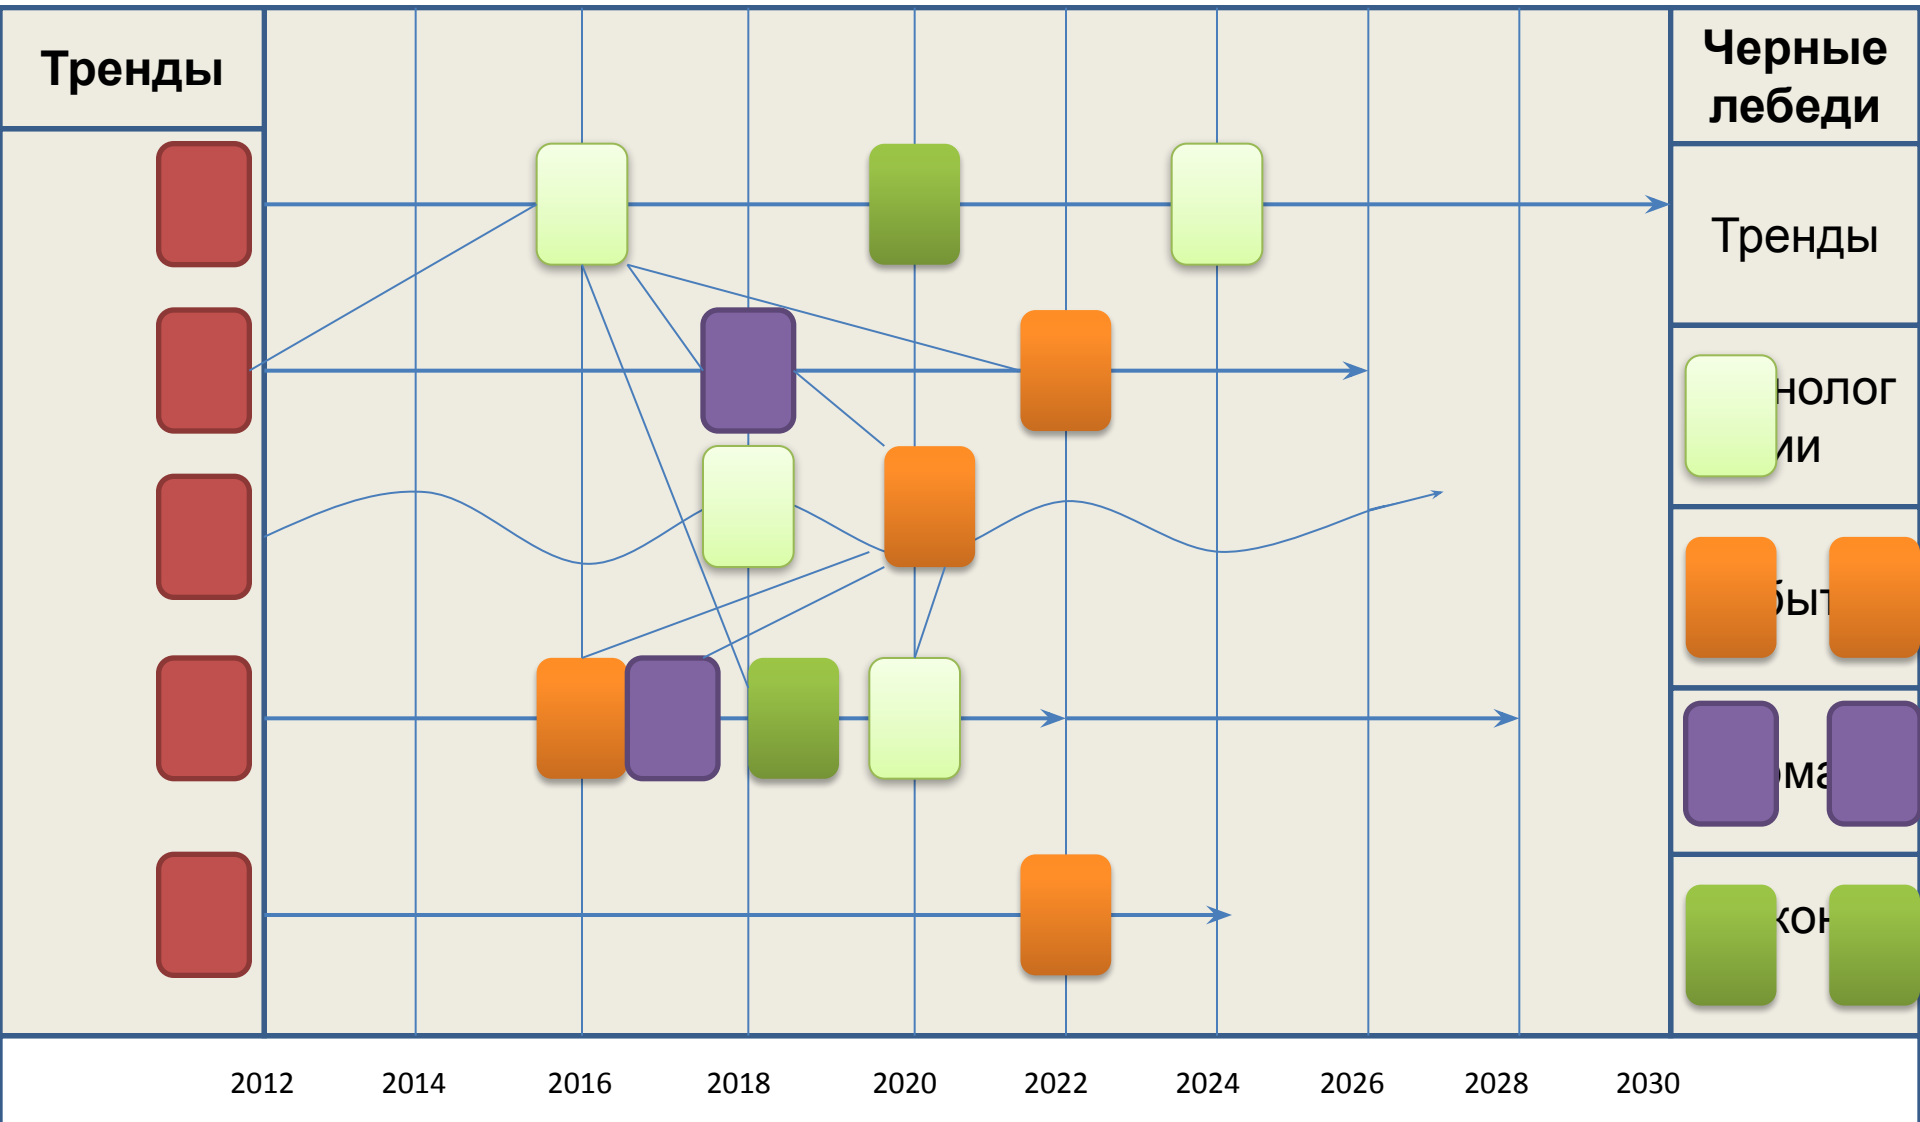

Россия 2012-2030. Карта времени.

Конференция
*в формате публичных обсуждений
результатов всероссийского
форсайта*

Вид карты

Тренды											Черные лебеди
											Тренды
											Технологии
											События
											Форматы
											Законы
	2012	2014	2016	2018	2020	2022	2024	2026	2028	2030	

Группы

- Мегатренды
- Технологии
- Новая индустриализация
- Человеческий капитал
- Общественный договор

Объекты (сущности)

- Тренд 
- Технология 
- Событие 
- Формат 
- Закон 

Карта с трендами

Карта с трендами, технологиями, событиями

Карта с трендами, технологиями, событиями, форматами

Карта с трендами, технологиями, событиями, форматами, законами

Карта со всеми объектами и связями

Очищенная карта

Казнь фантазий

Результаты выслушала независимая экспертная комиссия в составе: