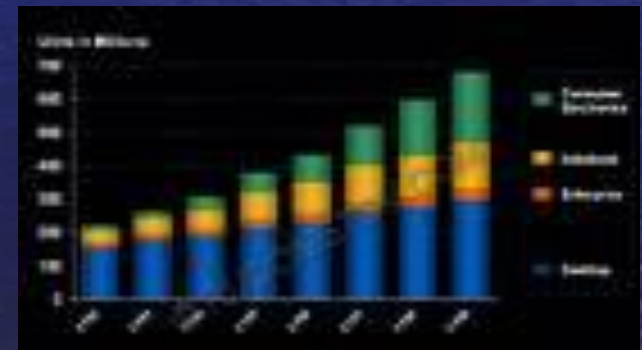

- А ведь несколько лет назад винчестер объемом даже в 1 Гбайт был для персонального компьютера весьма заманчивым приобретением! А вот гибкие диски, похоже, окончательно сдают позиции — компакт-диски и флэш-память постепенно заставляют забывать, что информацию можно хранить на дискетах объемом в 1,44 Мбайт.