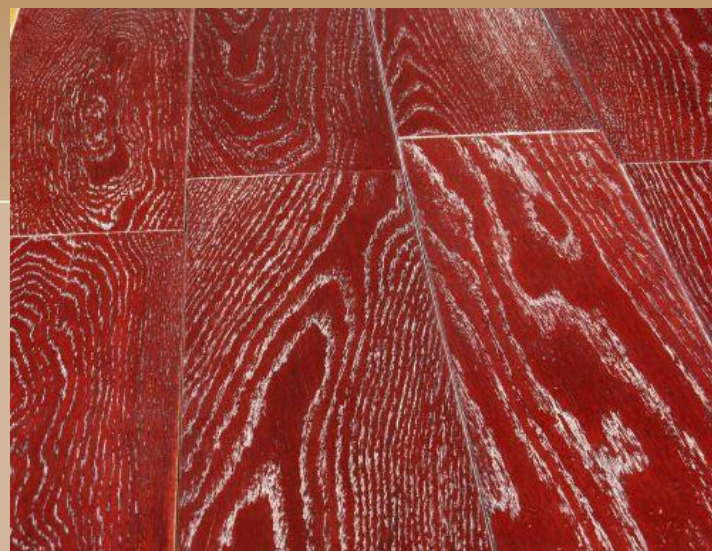

- **Тонирането /оцветяването/ се извършва с пигменти на базата на естествени смоли. Използваните продукти са на шведската фирма Becker Ascoma – световен лидер в тази област. Не съдържат вредни химически вещества и притежават всички необходими сертификати според изискванията на Европейския съюз.**
- **Предлагат се в следните размери :**
- **Дебелина : 16мм**
- **Ширина : 120мм**
- **Дължини : 400 – 2000мм**