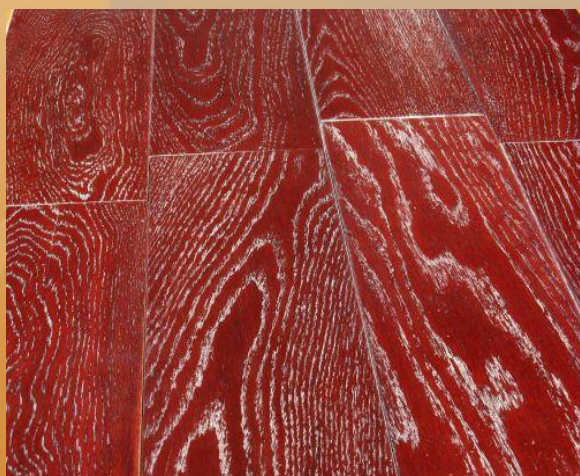

ART Collection 2009 – цвѣтова гама с
бяла фибра