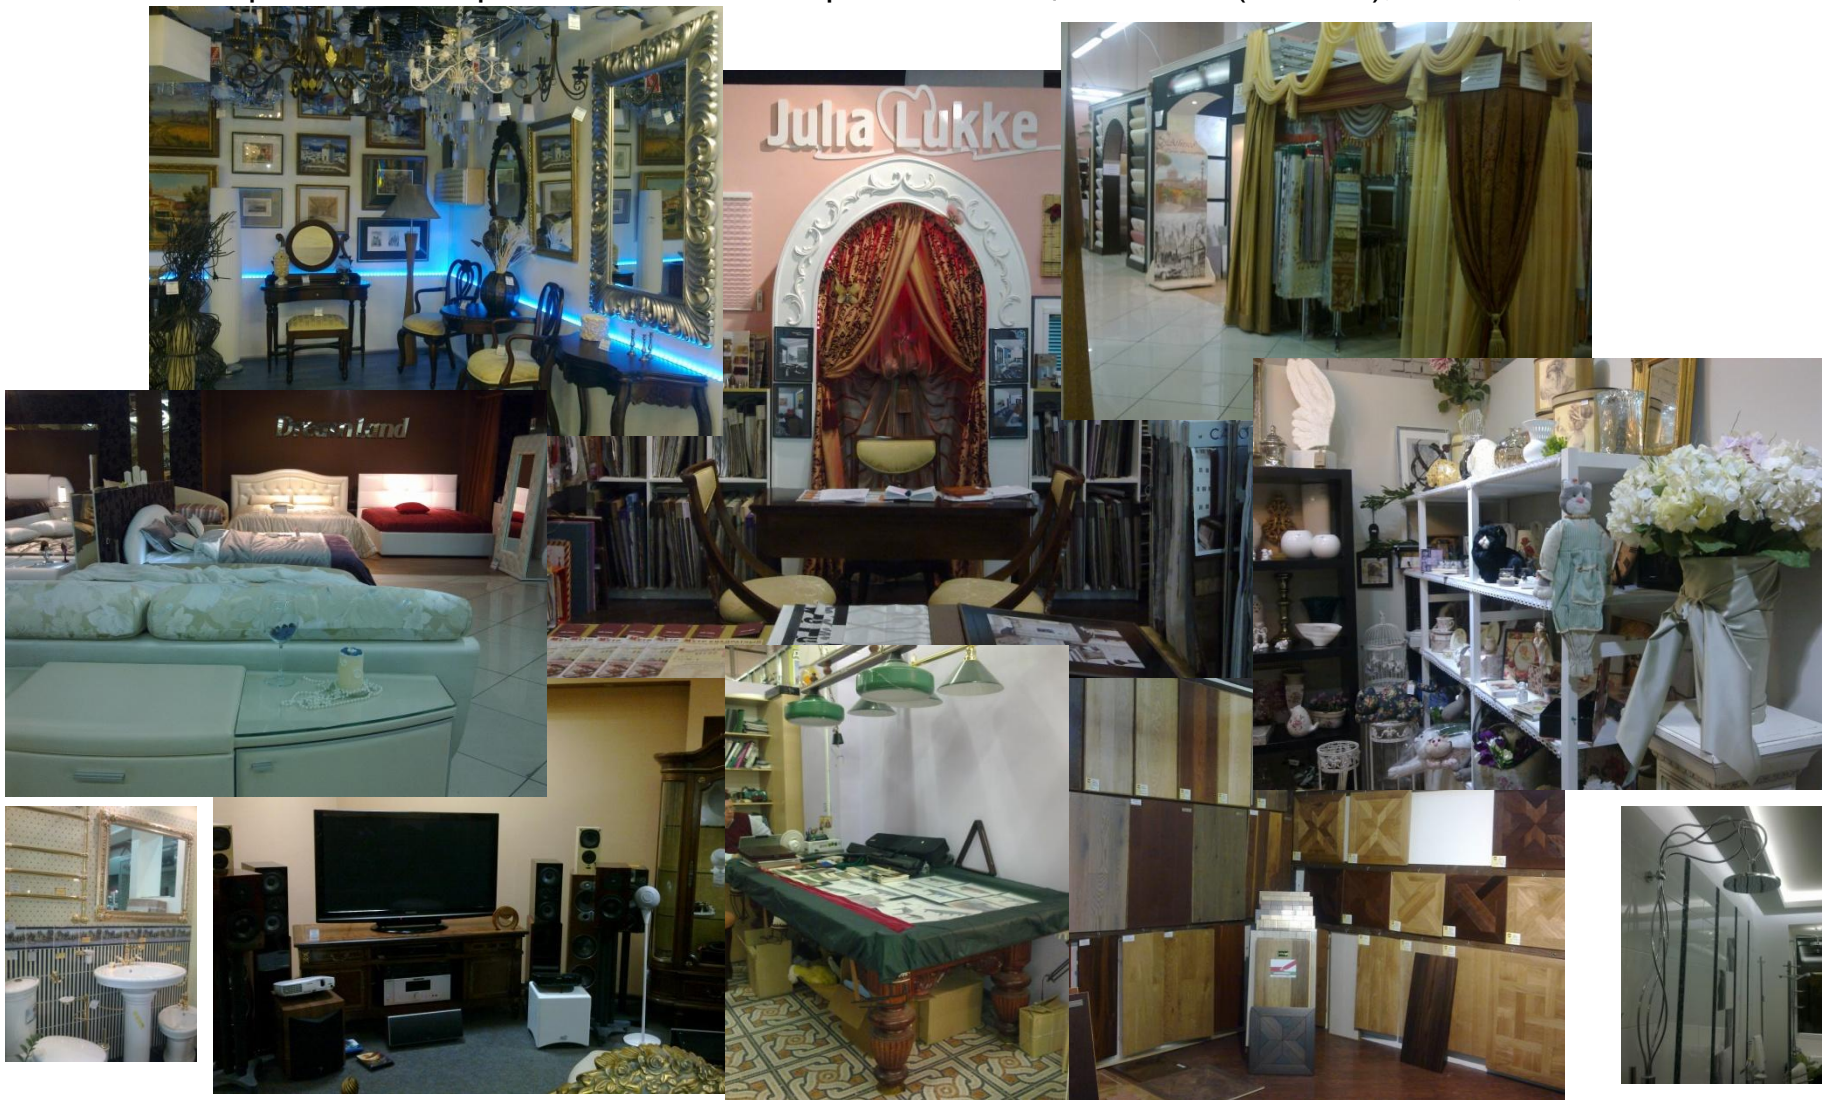

Более подробную информацию Вы можете получить перейдя по ссылке:

<http://www.mosgortrans.ru/routes/routes/>

«Метр квадратный» - это современный торговый комплекс, оснащенный лифтами, эскалаторами, теплой зоной разгрузки, системой вентиляции и кондиционирования. Каждый этаж оснащен местами общего пользования (туалеты), удобной внутренней навигацией, стойкой информации-где Вы сможете осведомиться о размещении торговых павильонов и ассортименте, так же ТЦ оборудованы для людей с ограниченными возможностями.

ТЦ «Метр квадратный» - это **КОМПЛЕКС** товаров и услуг предназначенных для обустройства, ремонта, отделки, интерьера, декора и дизайна Ваших квадратных метров. Главная задача ТЦ – предоставить полный спектр услуг и товаров, удовлетворить Ваш изысканный вкус, Ваши потребности и желания в области интерьера и экстерьера. На площади в 15000 кв.метров представлена продукция известных мировых брендов. Торговые залы расположились на трех этажах: цокольный (-1 этаж); 1 этаж, 2 этаж.