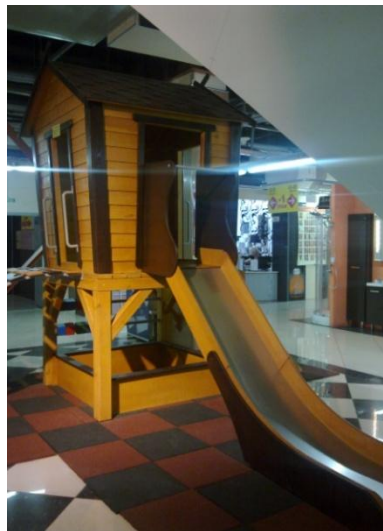

Более подробную информацию Вы можете получить перейдя по ссылке:

<http://www.mosgortrans.ru/routes/routes/>

«Метр квадратный» - это современный торговый комплекс, оснащенный лифтами, эскалаторами, теплой зоной разгрузки, системой вентиляции и кондиционирования. Каждый этаж оснащен местами общего пользования (туалеты), удобной внутренней навигацией, стойкой информации-где Вы сможете осведомиться о размещении торговых павильонов и ассортименте, так же ТЦ оборудованы для людей с ограниченными возможностями.

ТЦ «Метр квадратный» - это **КОМПЛЕКС** товаров и услуг предназначенных для обустройства, ремонта, отделки, интерьера, декора и дизайна Ваших квадратных метров. Главная задача ТЦ – предоставить полный спектр услуг и товаров, удовлетворить Ваш изысканный вкус, Ваши потребности и желания в области интерьера и экстерьера. На площади в 15000 кв.метров представлена продукция известных мировых брендов. Торговые залы расположились на трех этажах: цокольный (-1 этаж); 1 этаж, 2 этаж.