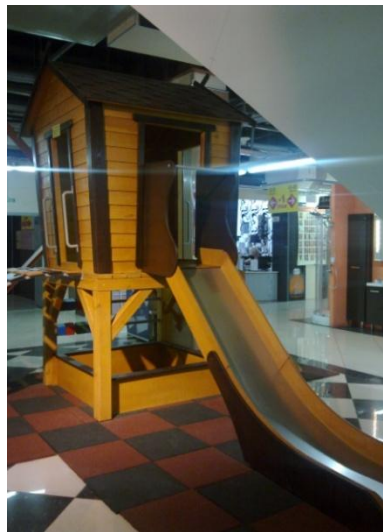

Более подробную информацию Вы можете получить перейдя по ссылке:

<http://www.mosgortrans.ru/routes/routes/>

«Метр квадратный» - это современный торговый комплекс, оснащенный лифтами, эскалаторами, теплой зоной разгрузки, системой вентиляции и кондиционирования. Каждый этаж оснащен местами общего пользования (туалеты), удобной внутренней навигацией, стойкой информации-где Вы сможете осведомиться о размещении торговых павильонов и ассортименте, так же ТЦ оборудованы для людей с ограниченными возможностями.

ТЦ «Метр квадратный» - это **КОМПЛЕКС** товаров и услуг предназначенных для обустройства, ремонта, отделки, интерьера, декора и дизайна Ваших квадратных метров. Главная задача ТЦ – предоставить полный спектр услуг и товаров, удовлетворить Ваш изысканный вкус, Ваши потребности и желания в области интерьера и экстерьера. На площади в 15000 кв.метров представлена продукция известных мировых брендов. Торговые залы расположились на трех этажах: цокольный (-1 этаж); 1 этаж, 2 этаж.