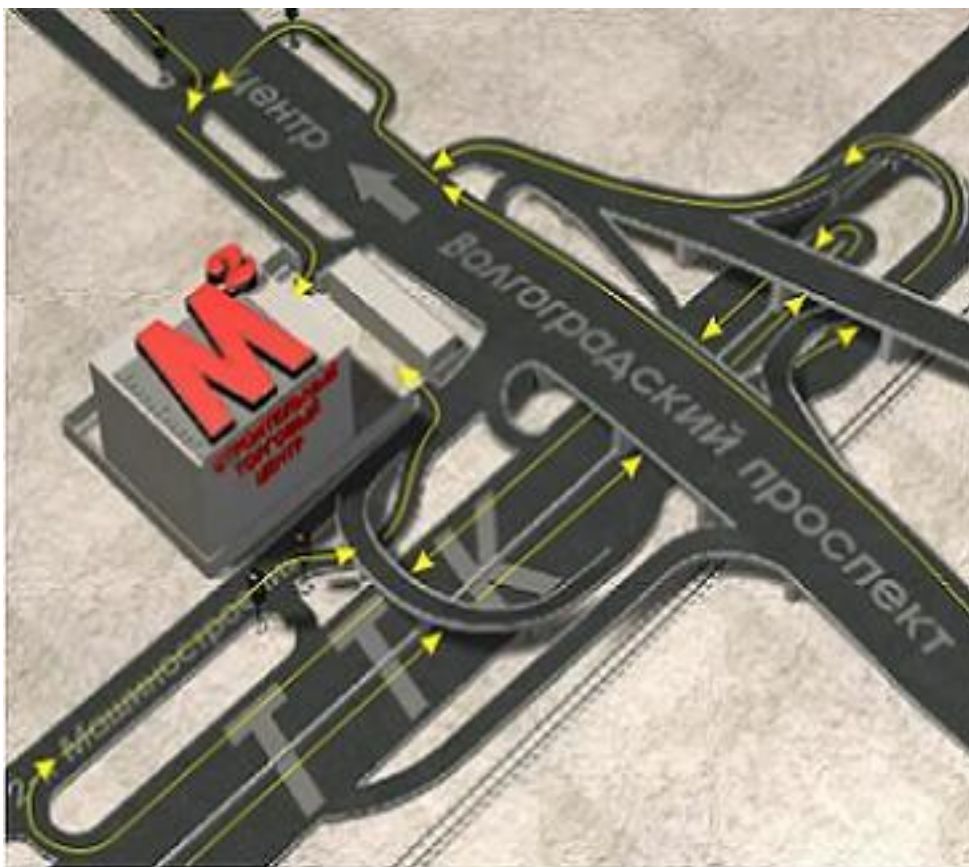

М² ЕТР КВАДРАТНЫЙ

строительный торговый центр

г.Москва ул.Волгоградский проспект д.32, корпус 25.

Месторасположения. Торговый центр «Метр квадратный» расположен в ЮВАО г.Москвы, район Южнопортовый на пересечение Третьего Транспортного Кольца и Волгоградского проспекта (внутри Третьего Транспортного Кольца) по адресу: Волгоградский проспект д.32, корпус 25, в 500 метрах от Метро Волгоградский проспект.

К ТЦ «Метр квадратный можно добраться собственным транспортом, наземным транспортом и на Метро:

Ближайшие станции Метро: Волгоградский проспект – пешком 500метров,

- от Печатники, Кожуховская-автобус №146,
- от Автозаводская, Дубровка, Текстильщики, Кузьминки – маршрутное такси №399М, автобус №99,
- от Пролетарская, Таганская, Площадь Ильича-автобус №74;

Более подробную информацию Вы можете получить перейдя по ссылке:

<http://www.mosgortrans.ru/routes/routes/>

«Метр квадратный» - это современный торговый комплекс, оснащенный лифтами, эскалаторами, теплой зоной разгрузки, системой вентиляции и кондиционирования. Каждый этаж оснащен местами общего пользования (туалеты), удобной внутренней навигацией, стойкой информации-где Вы сможете осведомиться о размещении торговых павильонов и ассортименте, так же ТЦ оборудованы для людей с ограниченными возможностями.