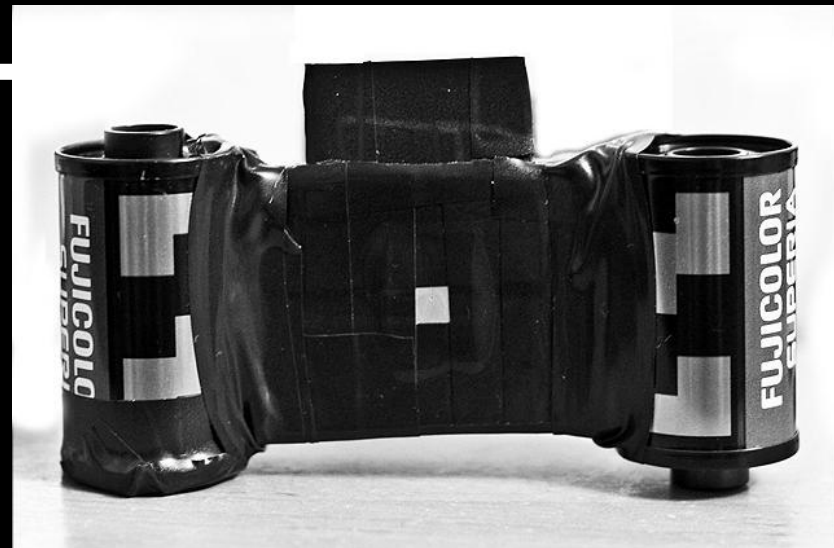

«Снимать можно чем
угодно,

даже спичечным

Камера-обскура

Pinhole (пинхол)

Маленькое отверстие (диафрагма)

Резкость по всей площади кадра

Длительная выдержка

Экспозометр

Современные ПИНХОЛ- камеры

Holga 35 Pinhole

Holga 120 WPC

Holga 120 Pinhole

Diana Multi Pinhole Operator

noon
PINHOLE

The Camera
is handmade in every detail

(с) Карина Мовсесян