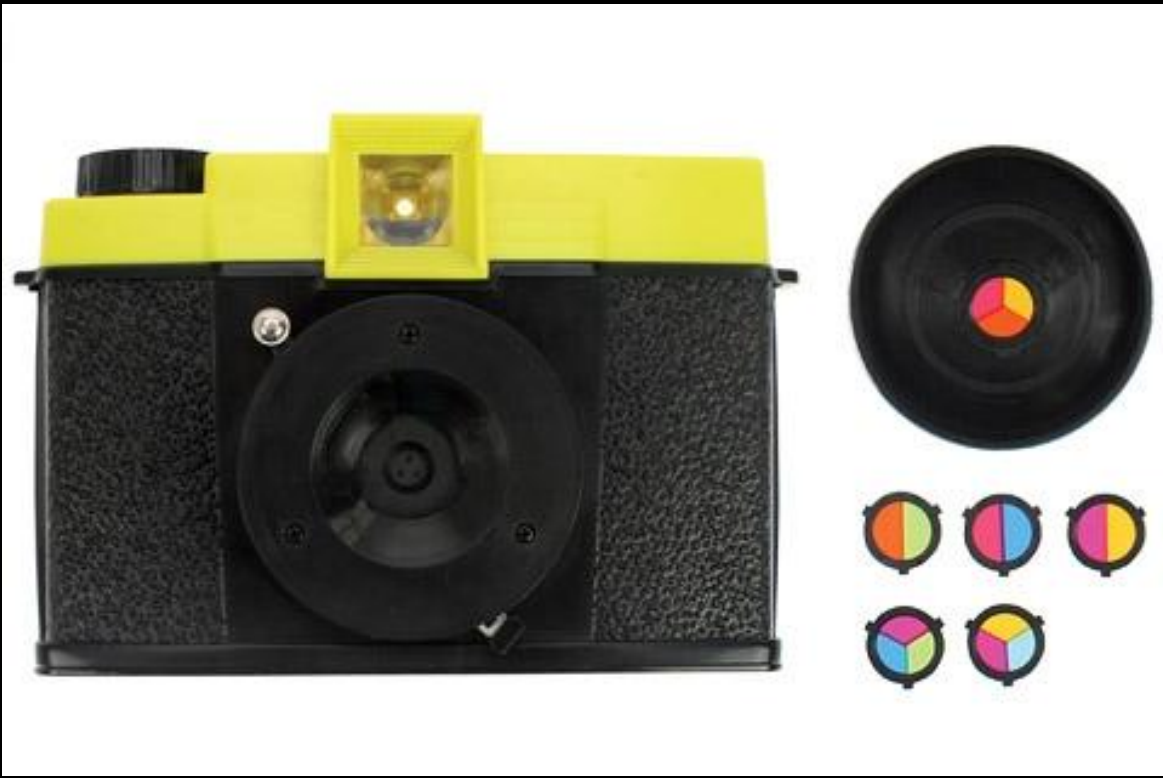

«Снимать можно чем
угодно,

даже спичечным

Камера-обскура

Pinhole (пинхол)

Маленькое отверстие (диафрагма)

Резкость по всей площади кадра

Длительная выдержка

Экспозометр

Современные ПИНХОЛ- камеры

Holga 35 Pinhole

Holga 120 WPC

Holga 120 Pinhole

Diana Multi Pinhole Operator

noon
PINHOLE

The Camera
is handmade in every detail

(с) Карина Мовсесян