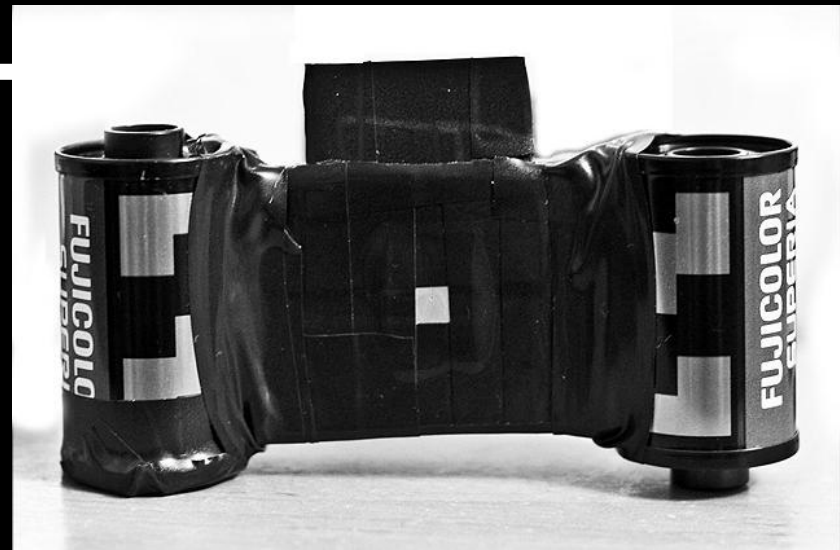

«Снимать можно чем
угодно,

даже спичечным

Камера-обскура

Pinhole (пинхол)

Маленькое отверстие (диафрагма)

Резкость по всей площади кадра

Длительная выдержка

Экспонметр

Современные ПИНХОЛ- камеры

Holga 35 Pinhole

Holga 120 WPC

Holga 120 Pinhole

Diana Multi Pinhole Operator

noon
PINHOLE

The Camera
is handmade in every detail

(с) Карина Мовсесян