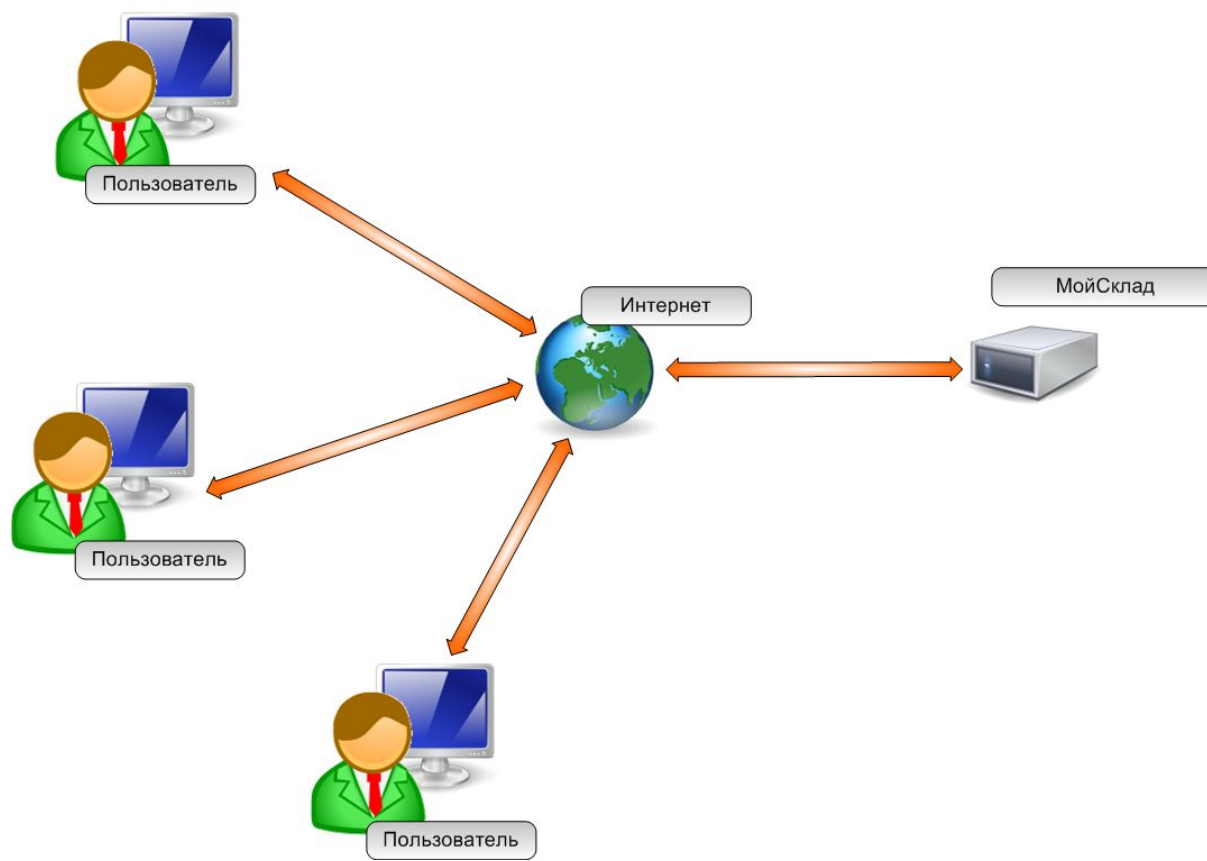

Как это работает?