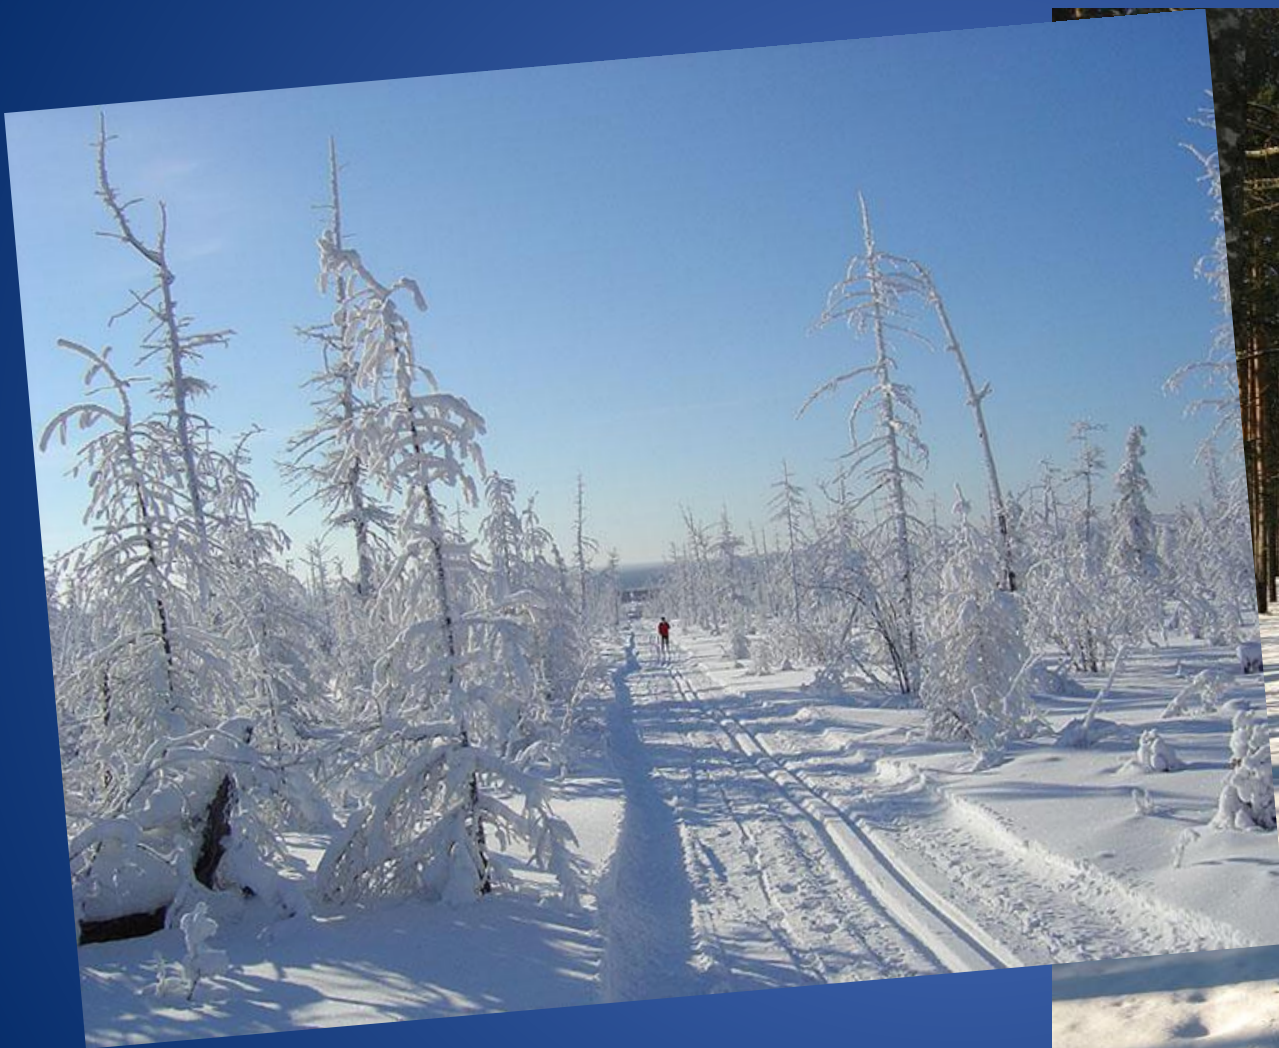

Николай Алексеевич Некрасов

Снежок

Снежок порхает, кружится,

На улице бело

A photograph of a pond with water lilies. The water is dark and still, reflecting the sky and the surrounding greenery. Several water lilies are visible, with their long, pointed leaves and small, light-colored flowers. The reflections of the lilies and the surrounding foliage are clearly visible in the water. The overall scene is peaceful and natural.

И превратились лужицы

В холодное стекло.

**Где летом пели зяблики,
Сегодня - посмотри! -**

Как розовые яблоки,
На ветках снегири.

Снежок изрезан лыжами,

Как мел, скрипуч и сух,

И ловит кошка рыжая

Веселых белых мух.