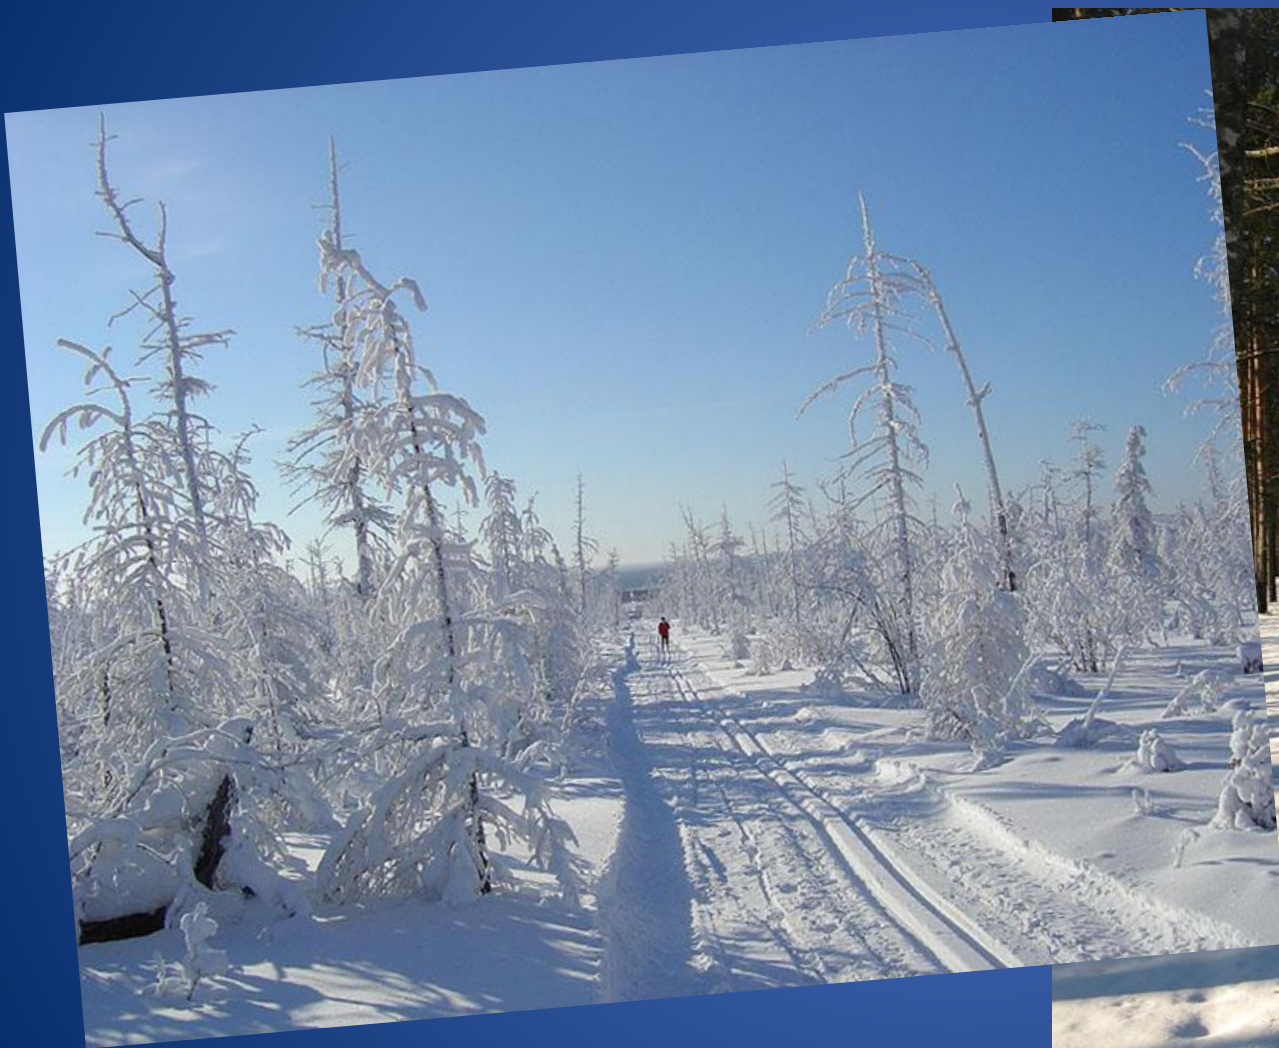

Николай Алексеевич Некрасов

Снежок

Снежок порхает, кружится,

На улице бело

A photograph of a pond with water lilies and submerged plants. The water is dark brown and murky. Several water lilies with long, pointed leaves and small green buds are visible. Some plants are submerged, with their roots and stems visible in the water. The overall scene is a natural, somewhat overgrown pond environment.

И превратились лужицы

В холодное стекло.

**Где летом пели зяблики,
Сегодня - посмотри! -**

Как розовые яблоки,
На ветках снегири.

Снежок изрезан лыжами,

Как мел, скрипуч и сух,

И ловит кошка рыжая

Веселых белых мух.