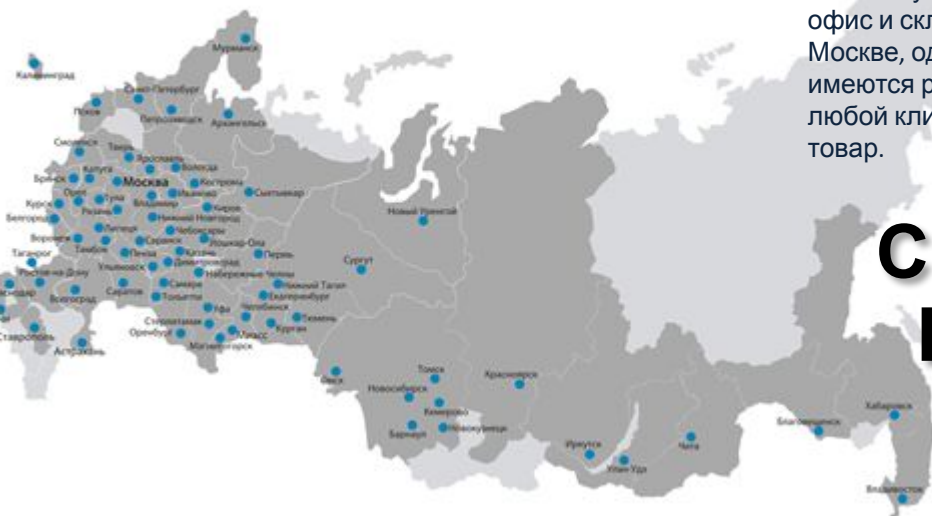

Экспресс Офис

интернет-дискаунтер **офисной мебели**

Контакты

У нас **ШИРОКАЯ СЕТЬ ПРЕДСТАВИТЕЛЬСТВ**
по всей стране!

Представительства компании «Экспресс Офис» в России

У нас широкая сеть представительств, где можно купить офисную мебель. Основной офис и склад офисной мебели находится в Москве, однако во всех указанных регионах имеются региональные склады, с которых любой клиент может получить заказанный товар.

**СПАСИБО ЗА
ВНИМАНИЕ!**

тел./факс (495) 727-11-07

Единый бесплатный телефон 8-800-100-48-97

График работы с 8:00 до 19:00 без выходных

www.express-office.ru info@express-office.ru

◀ НАЗАД

перейти на сайт