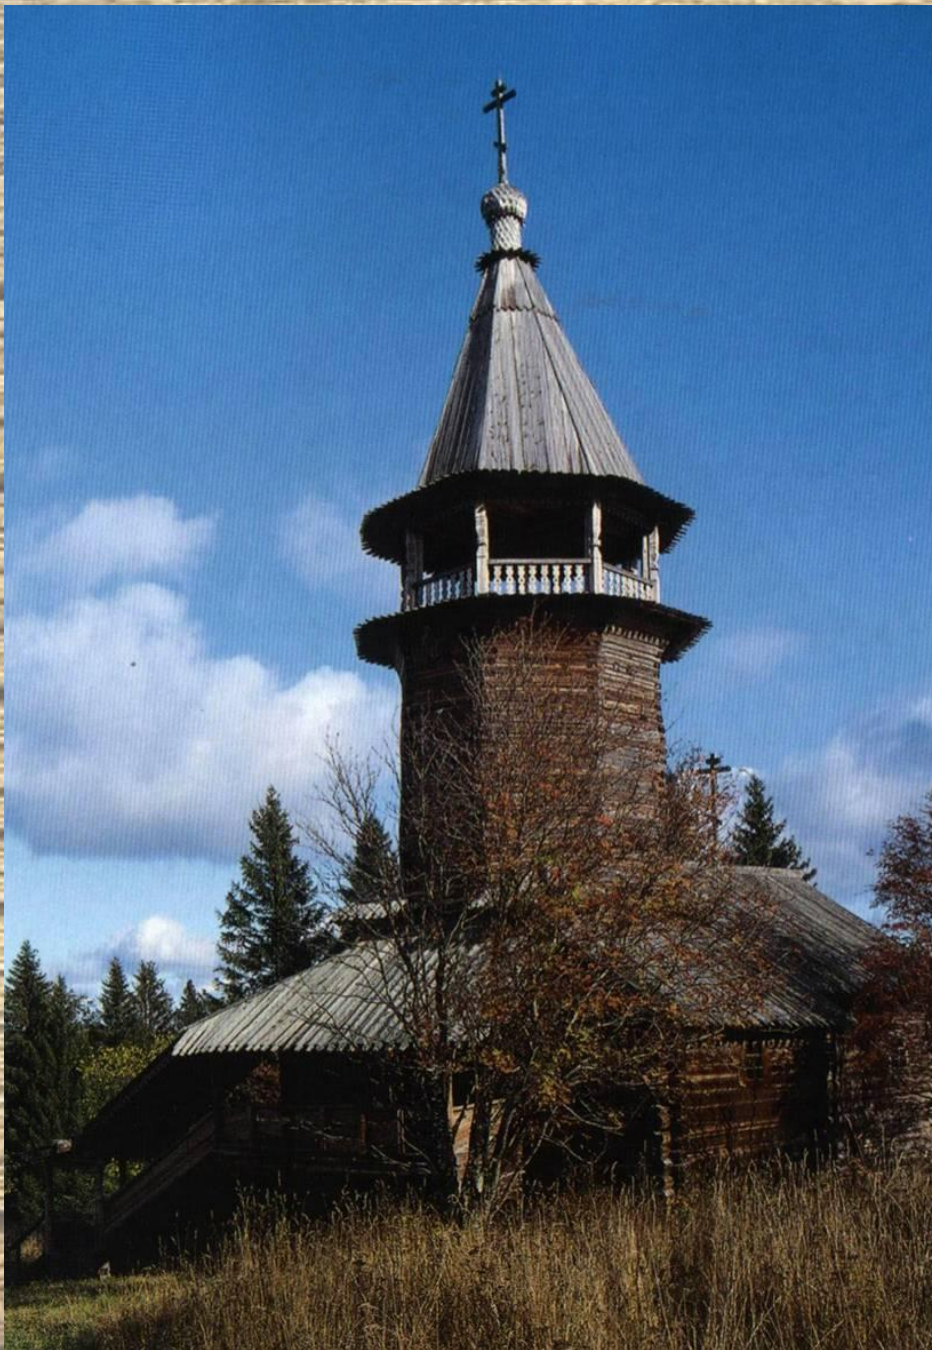

Суздаль

Часовня
Трёх Святителей
17 век
Деревня
Кавгора