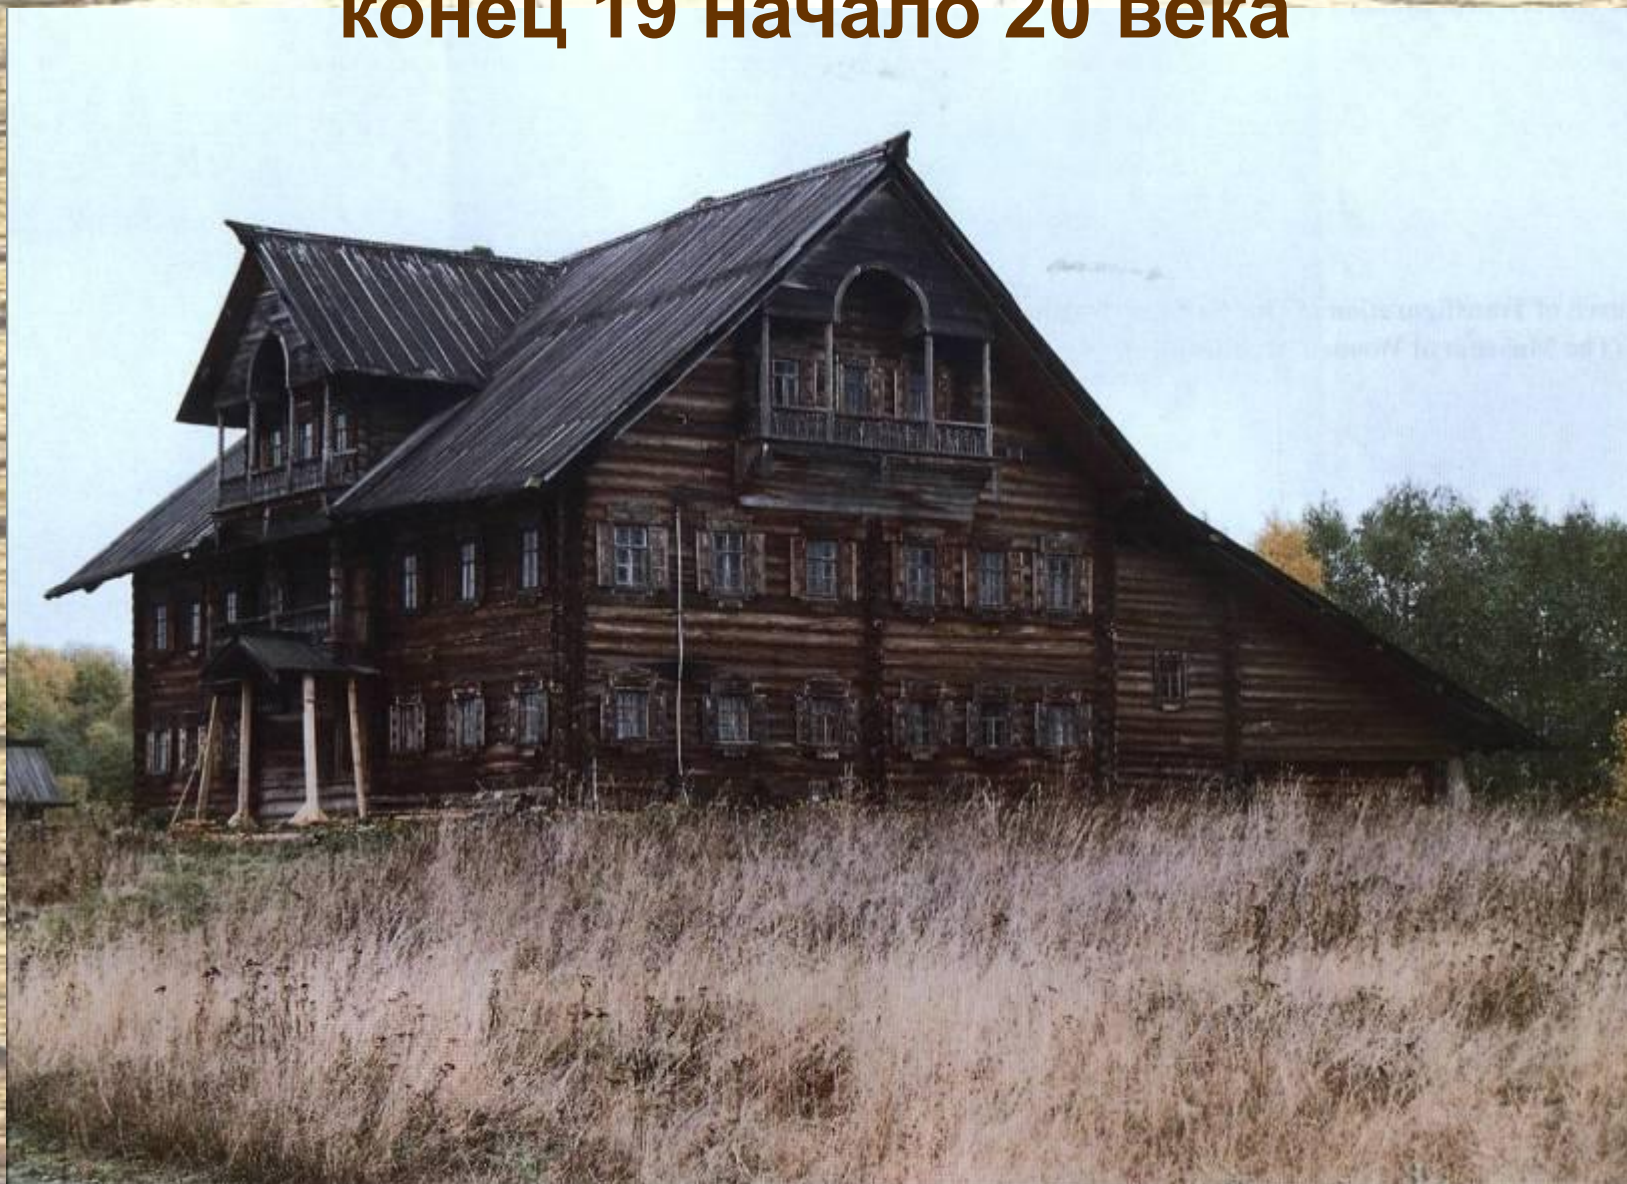

**РУССКОЕ**  
**ДЕРЕВЯННОЕ ЗОЛОЧЕСТВО**

# Дом Сергина 1884 год деревня Мунозеро

**Дом Сергеевой из деревни Липовицы  
конец 19 начало 20 века**