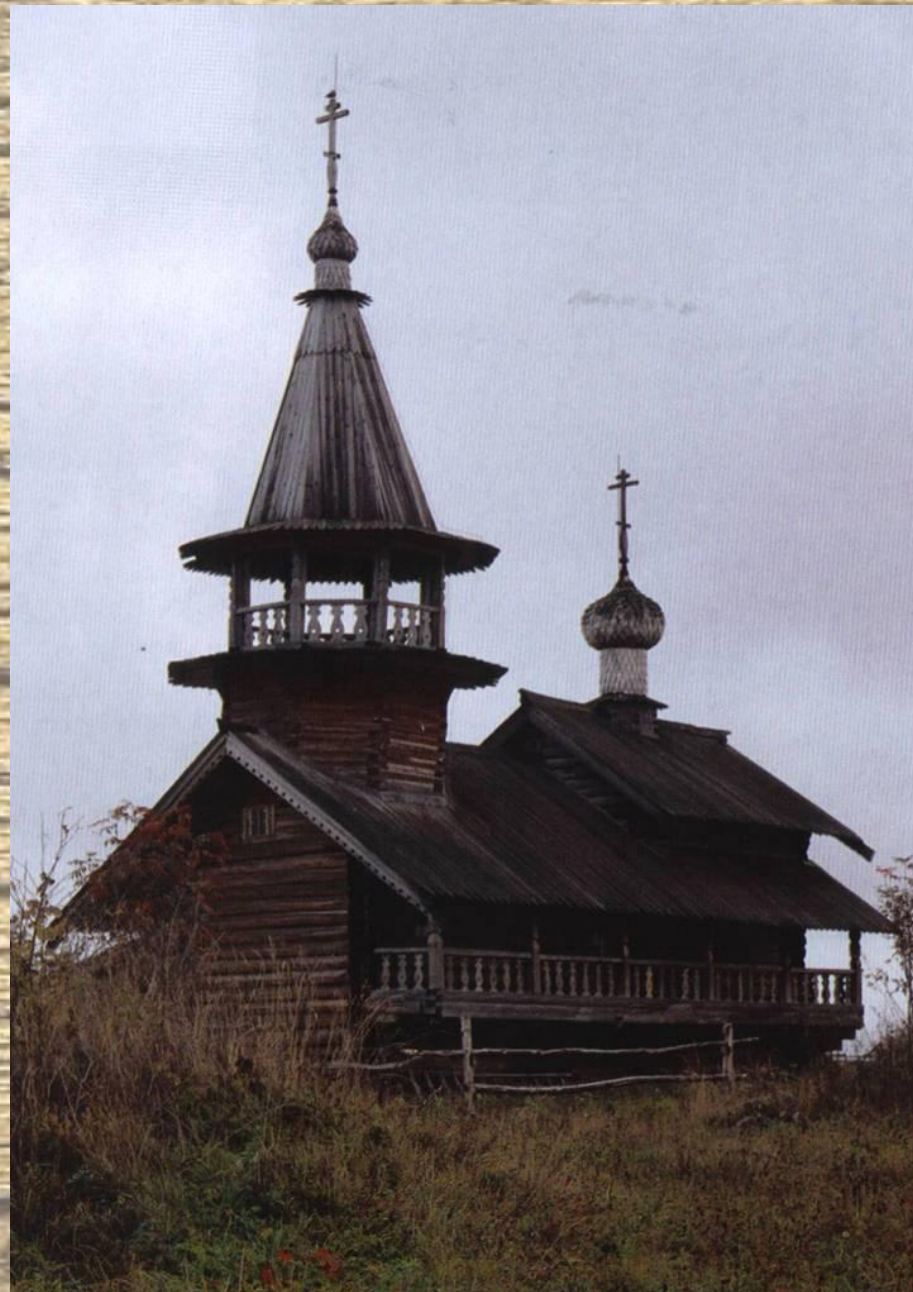

Колокольня
в деревне
Иваново
19 век

Суздаль

Часовня
Трёх Святителей
17 век
Деревня
Кавгора

**Часовня Знамения Богородицы
18 век деревня Корба**

Суздаль

Часовня
Петра и Павла
17-18 век
Деревня
Насоновщина

Современные рубленые дома