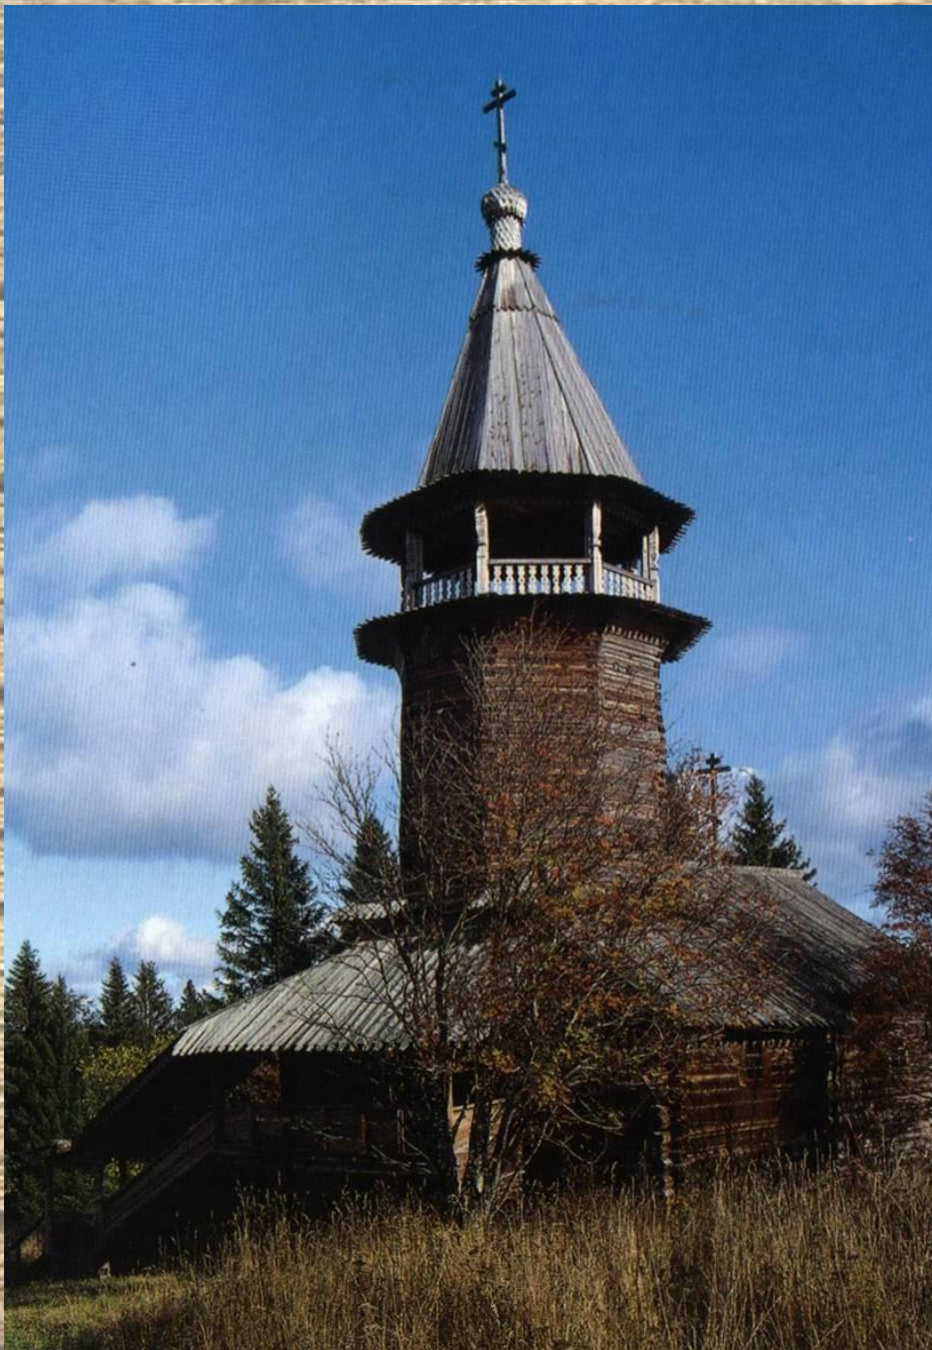

Колокольня
в деревне
Иваново
19 век

Суздаль

Часовня
Трёх Святителей
17 век
Деревня
Кавгора

**Часовня Знамения Богородицы
18 век деревня Корба**

Суздаль

Часовня
Петра и Павла
17-18 век
Деревня
Насоновщина

Современные рубленые дома