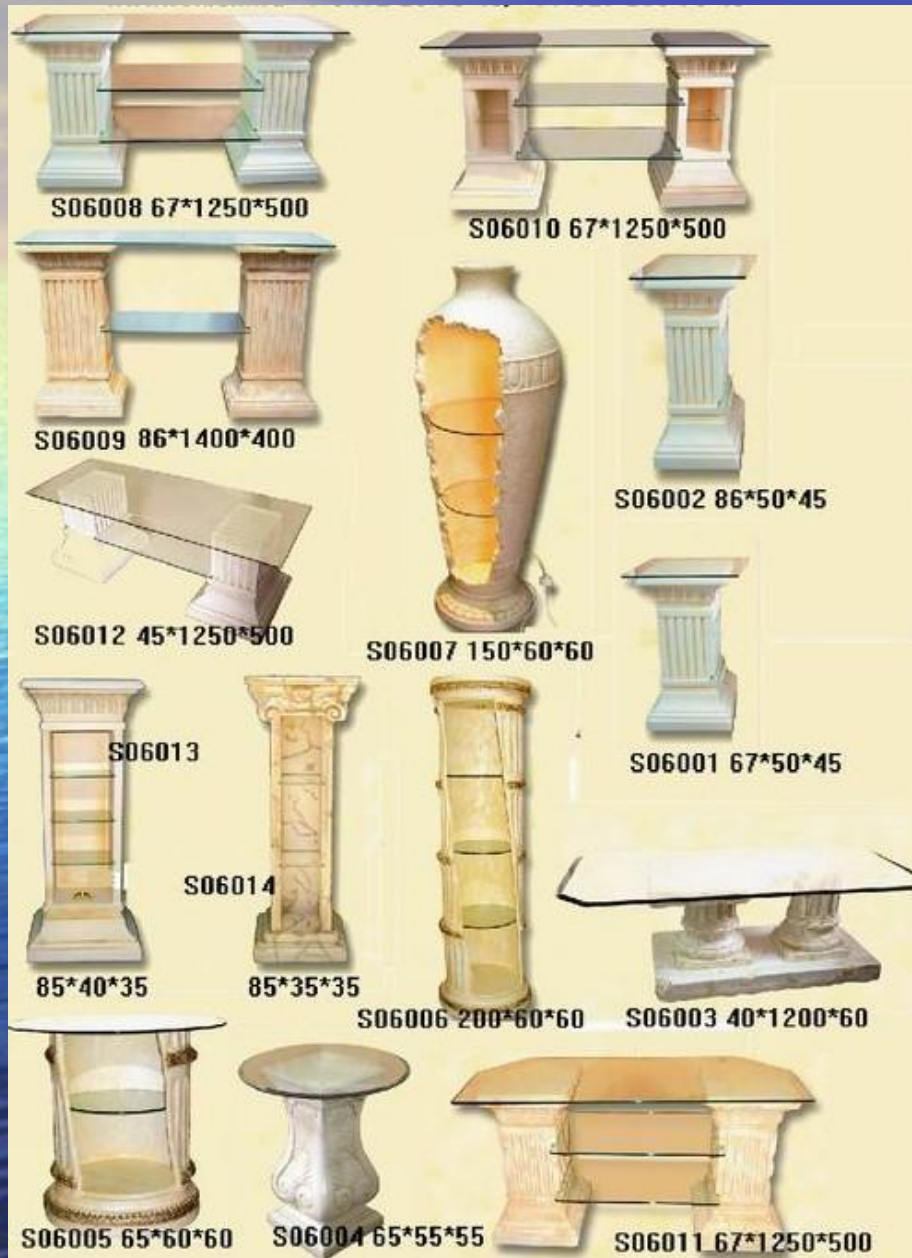

83-013
56x21x126

83-043
46x46x108

83-002
42x42x80

85-003
40x40x51

85-002
57x57x65

80-053
59x24x68

80-033
85x30x67

85-004
50x30x44

80-021
34x26x60

70x35x40

83-003
60x60x85

Фигуры из полистоуна (Серия Животные)

Фигуры из полистоуна. Садовая серия

Фигуры из полистоуна (Серия Животные)

Фигуры из полистоуна

Кованые подставки

Подставки для ёлки

Кованые подставки

Стол и и декоративные подставки

Подставки под цветы

Подставки под цветы

70-011

Подставки под цветы

Кованые подставки - "Лоза"