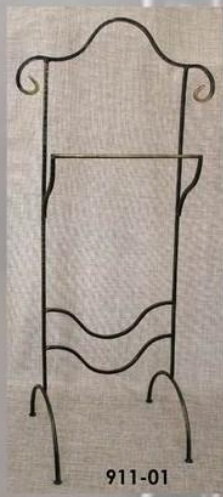

d 60 см. (стекло) 800-01

СтолЫ и СтульЯ

320-22

890-02

323-30

321-30

320-21

850-11

320-20

321-11

850-09

320-30

500-46

500-44

500-42

*Стулья,
скамейки,
дровницы*