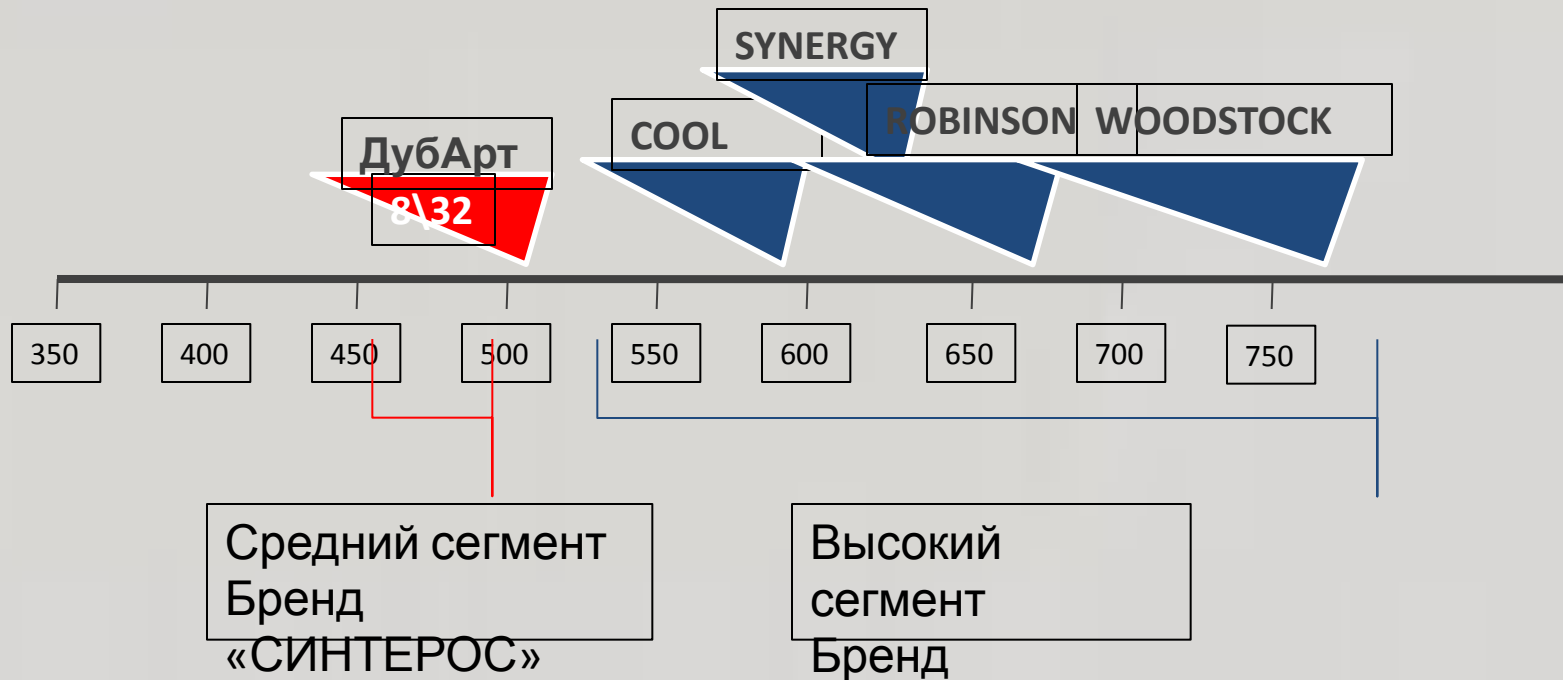

Предполагаемое позиционирование в рознице