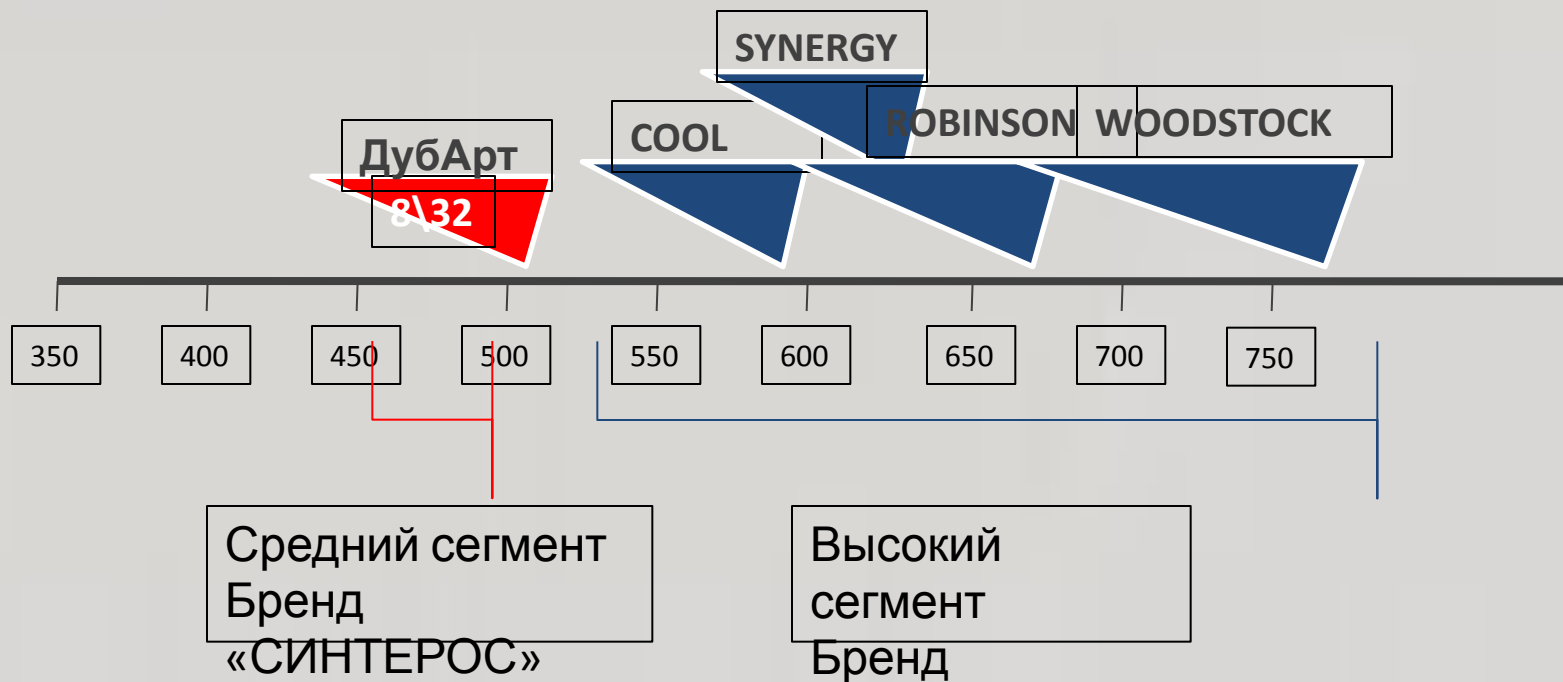

ДУБ СУПРИМ – 18 301 м2

ДУБ РОМАНО – 5500 м2

ДУБ РОМАНО МОЛОДОЙ – 12 126 м2

ДУБ АМПИР КРАСНЫЙ – 24 296 м2

ДУБ МОДЕРН – 5500 м2

ДУБ АМПИР – 5500 м2

ДУБ АВАНГАРД – 5500 м2

Продолжительность акции: начало февраля – 12 марта