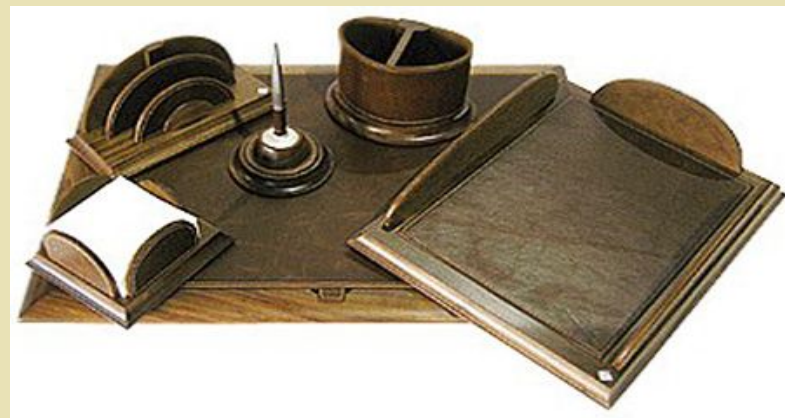

Настольные наборы для руководителей

Настольный набор из 6 предметов (натуральное дерево "орех" в сочетании с натуральной кожей коричневого цвета)

Массив ореха, натуральная кожа с контрастной бежевой отстрочкой: лоток для бумаг А4, подставки под отрывной блок, для конвертов и визиток, стакан для карандашей, ручка на подставке, настольное покрытие 58х43 со съёмным верхом.

Настольный набор из 10 предметов (коричневая кожа)

Тисненная коричневая кожа, металл золотого цвета: лоток для бумаг А4, подставка под отрывной блок, подставка для ручек, подставка для конвертов и бумаг, стакан для карандашей, фоторамка, часы, визитница, нож для конвертов, настольное покрытие 87*51см

**Настольный набор из 9 предметов
(кожа черного цвета)**

Черная кожа: лоток для бумаг А4, подставка под отрывной блок, подставка для ручек, стакан для карандашей, часы, визитница, нож для конвертов, настольное покрытие 87*51см.