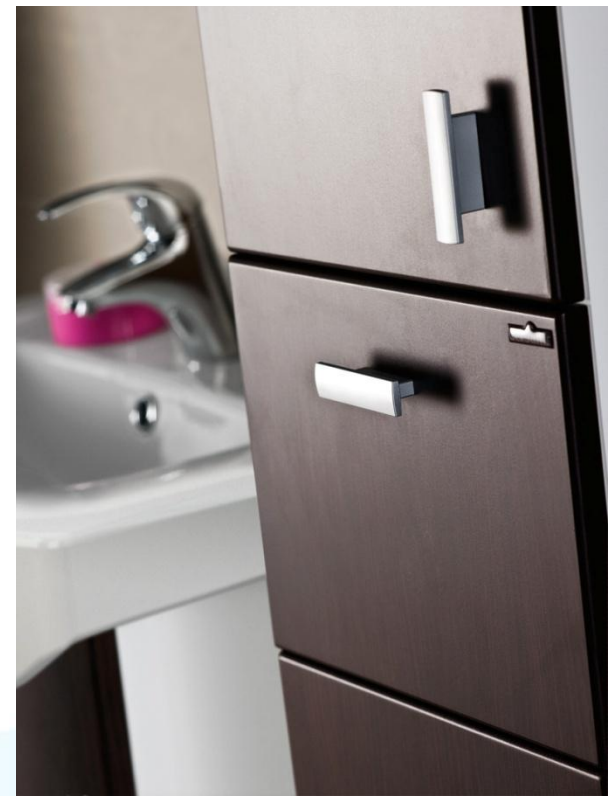

Мебель EDERA - это сочетание блестящих, белых корпусов с темными фронтами цвета венге.

Широкая линейка размеров шкафчиков под раковину.

Простая конструкция в сочетании с модной стилистикой

и высоким качеством отделки позволяют меблировать элегантную и уютную ванную комнату.

Вневременной проект идеален для современных интерьеров.