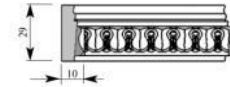

Вставка PM310-0002