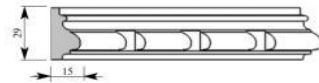

Вставка DE280-1530