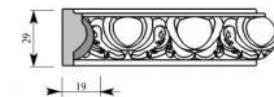

Вставка DE283-1030

GRANDECOR®

Все базовые профили имеют универсальный паз.

Все декоративные вставки, обладая различным дизайном, имеют одинаковую ширину, соответствующую ширине паза базового профиля

Удобство коллекции для архитекторов, дизайнеров и декораторов заключается в широких возможностях комбинирования базовых профилей и декоративных вставок.