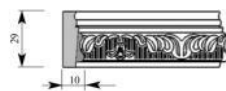

Вставка PM310-0001