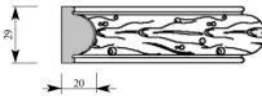

Вставка AD276-0001