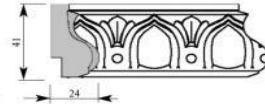

Вставка AD278-0001