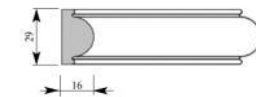

Вставка AD276-0000