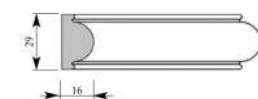

Вставка AD276-0000