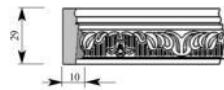

Вставка PM310-0001