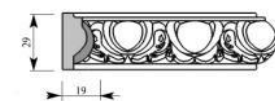

Вставка AD277-0001

Вставка DE283-1030

GRANDECOR®

Все базовые профили имеют универсальный паз.

Все декоративные вставки, обладая различным дизайном, имеют одинаковую ширину, соответствующую ширине паза базового профиля