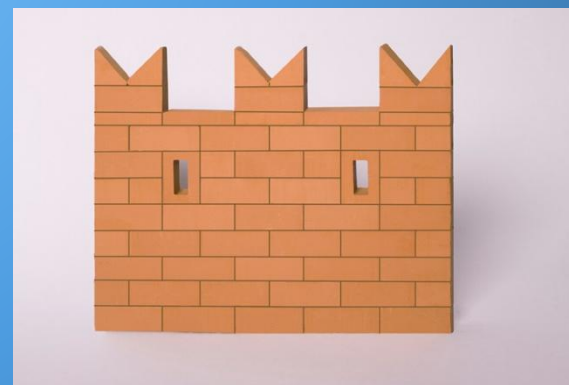

Кремлевская стена
арт. 604
60 деталей