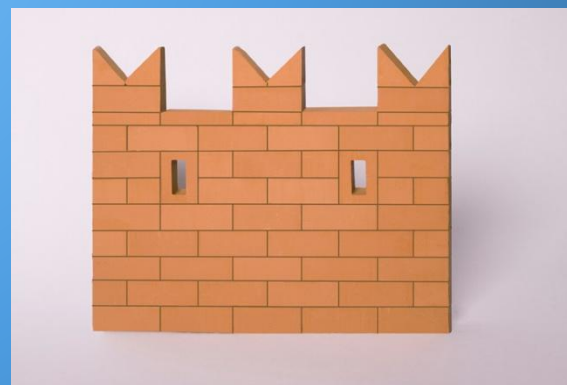

Кремлевская стена
арт. 604
60 деталей