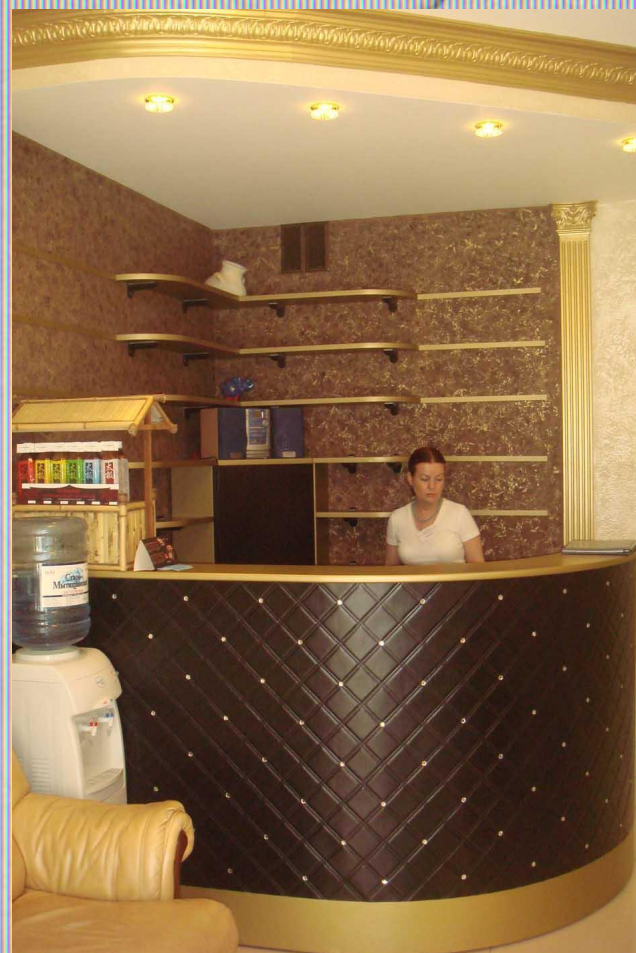

Москва, Проспект Мира, 209
+7 (495) 997-38-59

+7 (495) 997-38-59
Москва, Проспект Мира, 508

Стойки -рецепшн

Москва, Проспект Мира, 209
+7 (495) 997-38-59

+7 (495) 997-38-28
Москва, Проспект Мира, 508

Комплект мебели для оформления конференц-зала