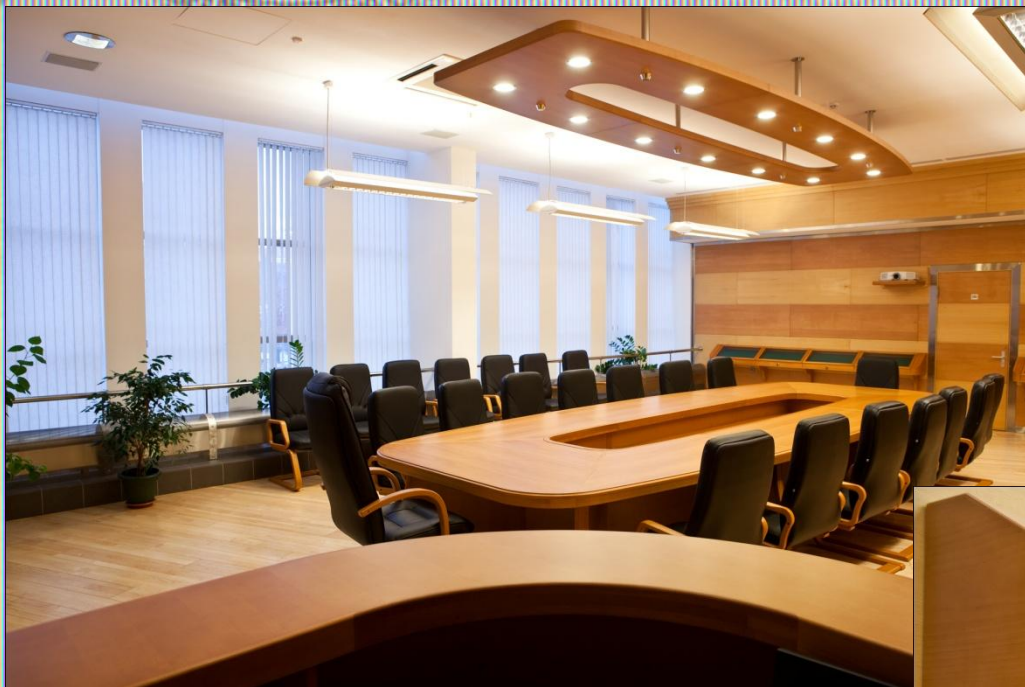

Москва, Проспект Мира, 209
+7 (495) 997-38-59

+7 (495) 997-38-59
Москва, Проспект Мира, 508

Стойки -рецепшн

Москва, Проспект Мира, 209
+7 (495) 997-38-59

+7 (495) 997-38-28
Москва, Проспект Мира, 508

Комплект мебели для оформления конференц-зала