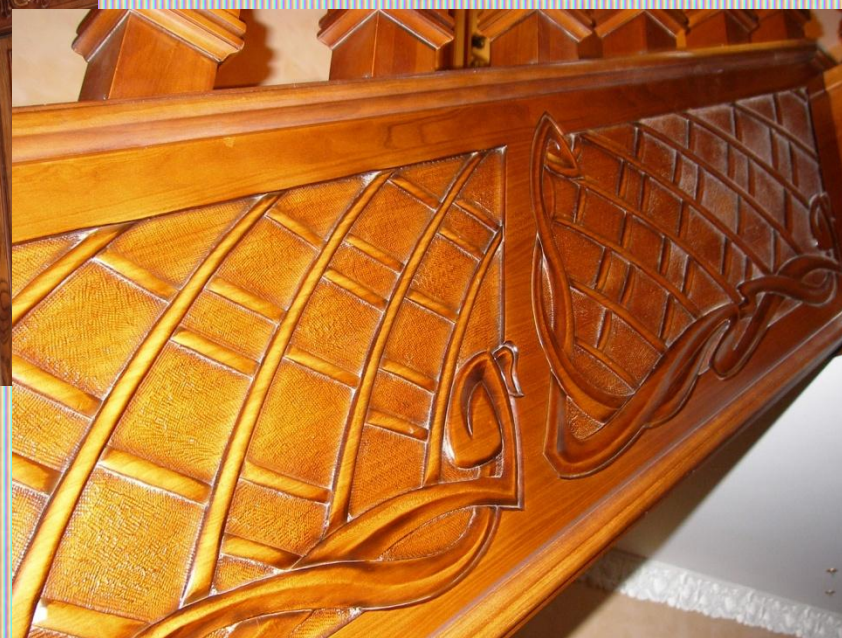

Лестница с элементами резьбы по дереву.