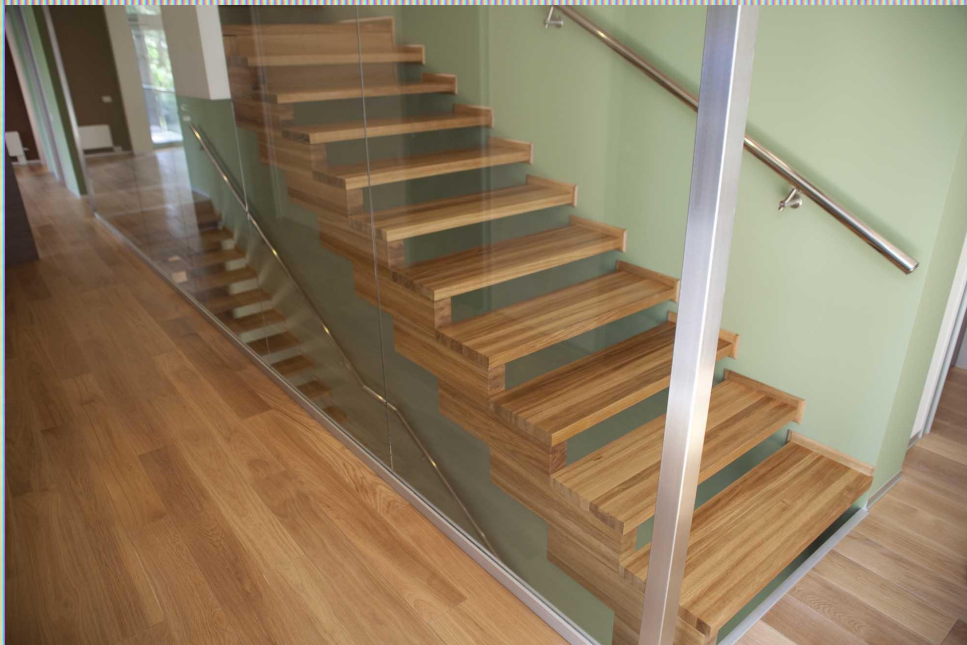

Лестница в интерьере

Москва, Проспект Мира, 209
+7 (495) 997-38-59

+7 (495) 997-38-59
Москва, Проспект Мира, 508

Дверной портал

Русский
Изобретатель

Москва, Проспект Мира, 209
+7 (495) 997-38-59

+7 (495) 997-38-28
Москва, Проспект Мира, 508