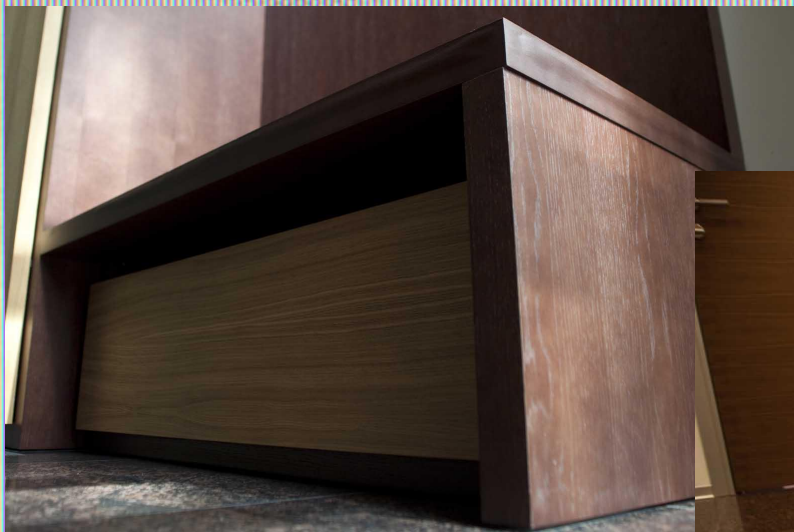

Тумбы для ванной