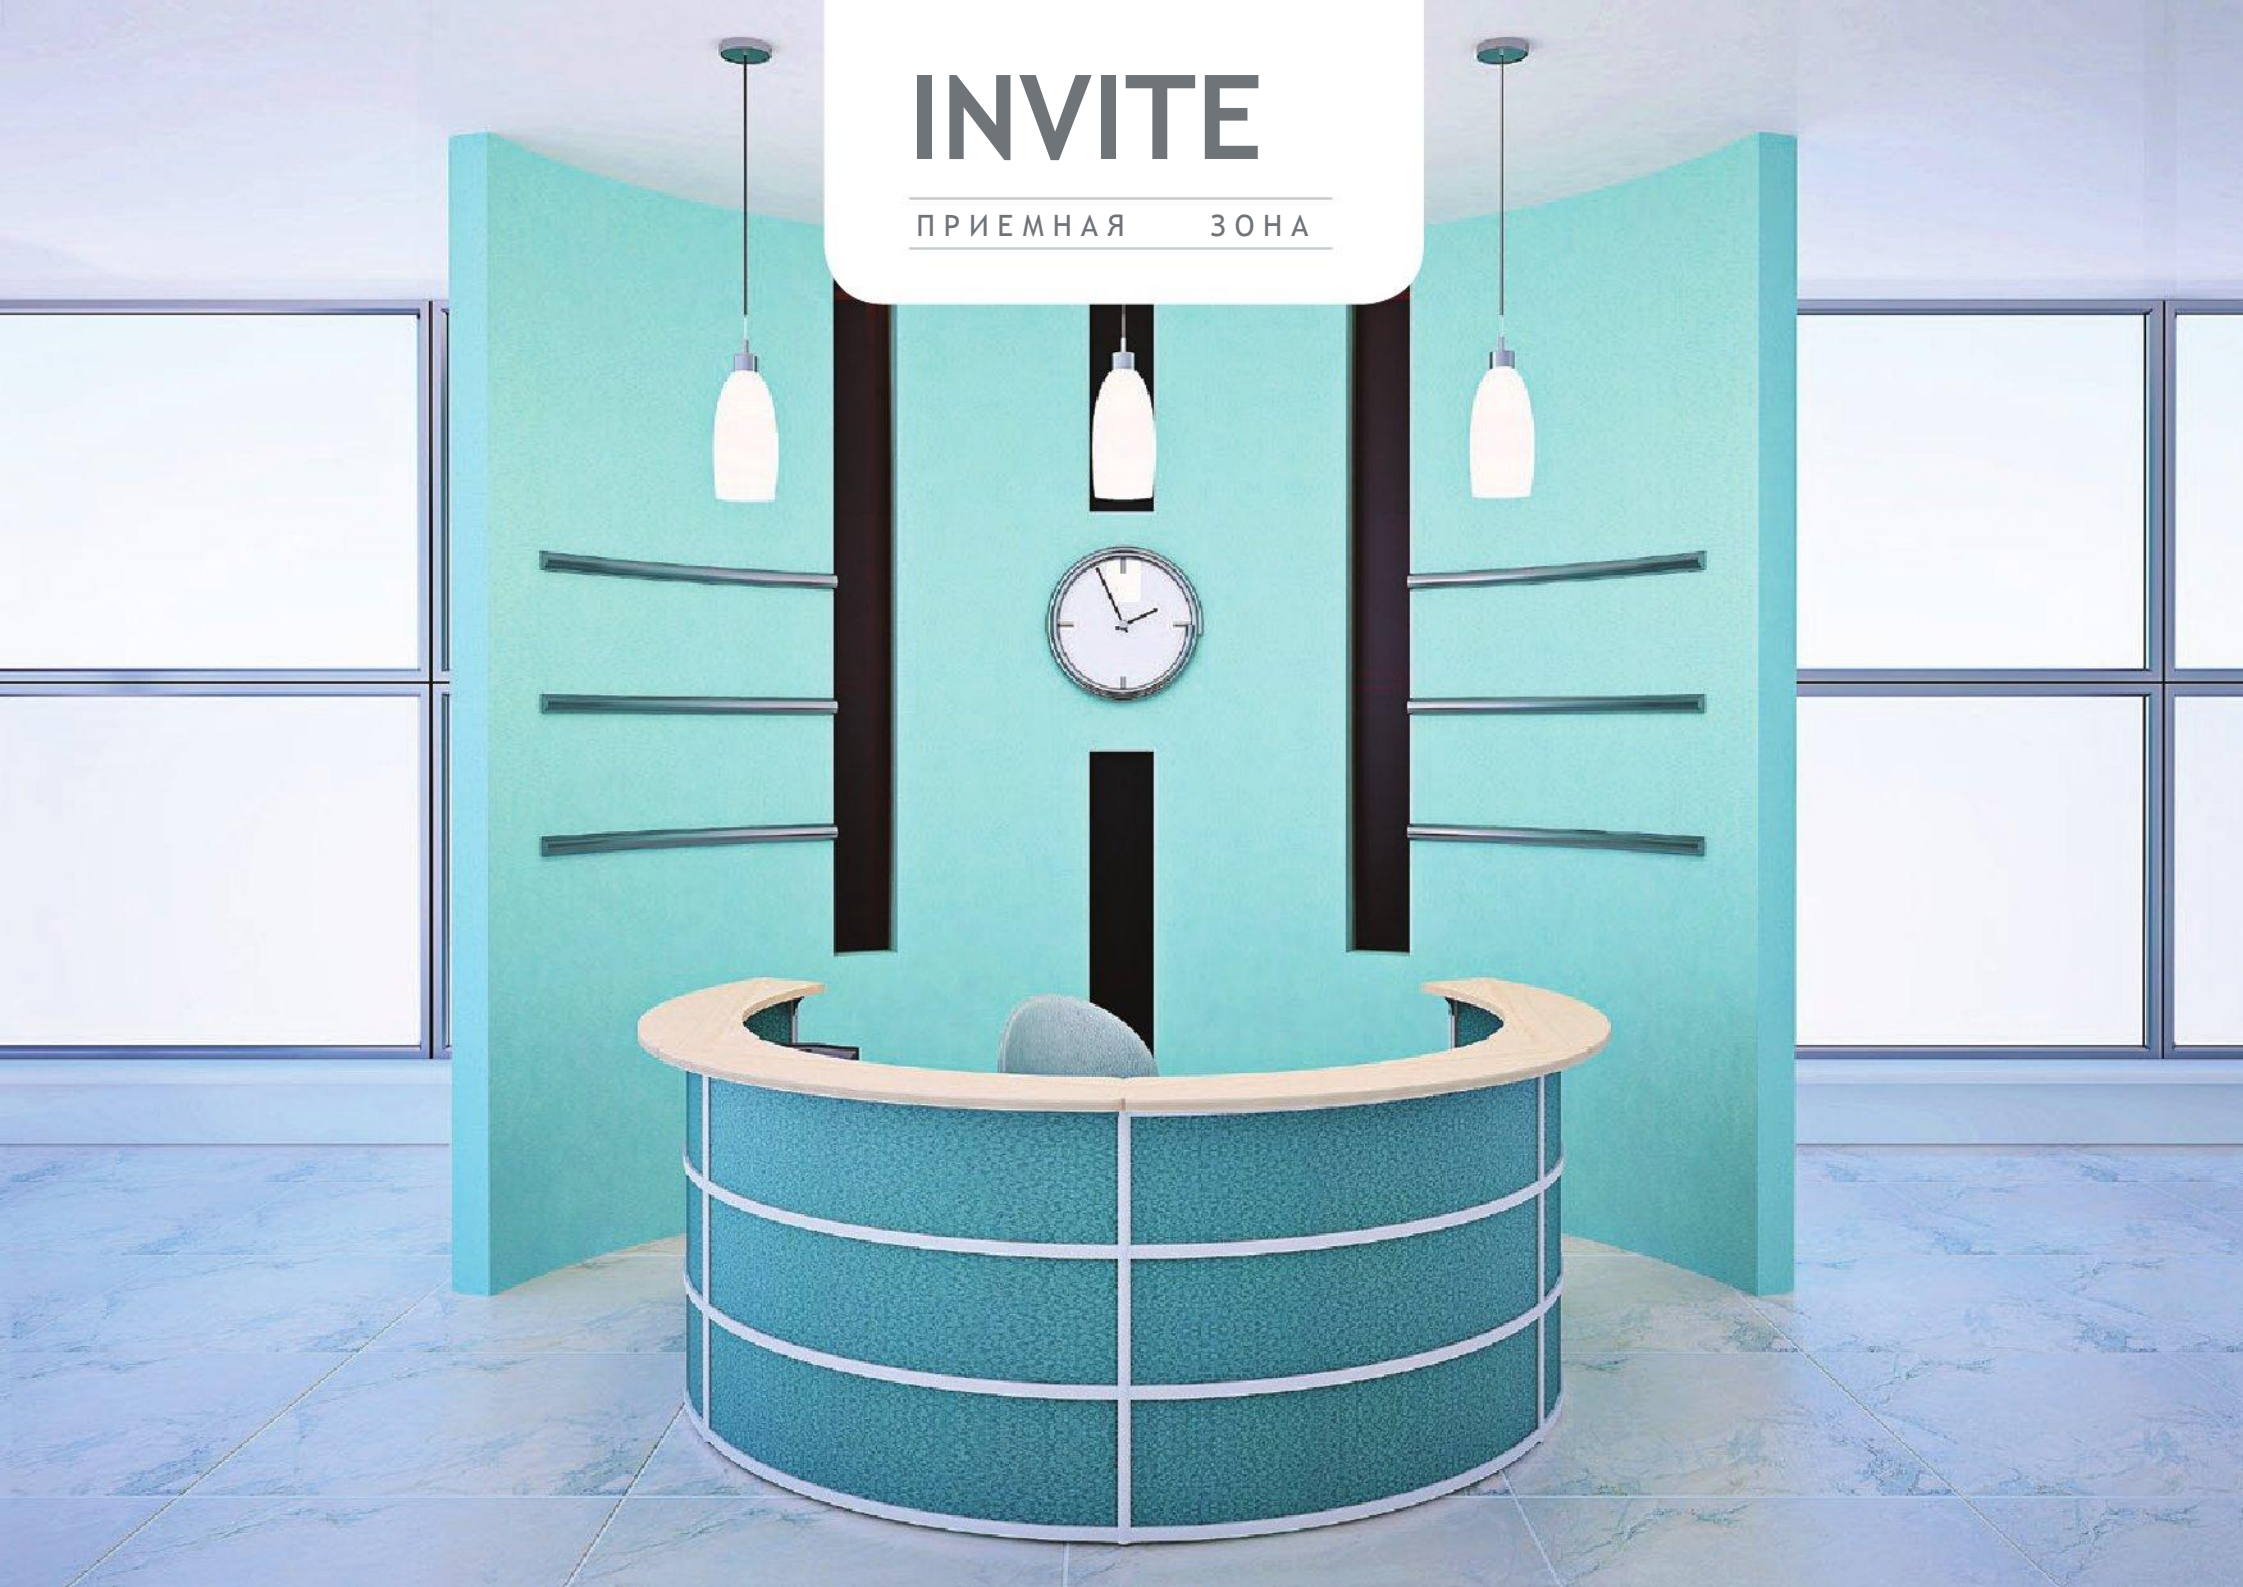

INVITE

ПРИЕМНАЯ ЗОНА