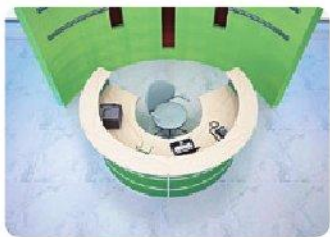

Оформив зону ресепшн в стиле Invite, можете быть уверены: все Ваши гости при-

мут приглашение, а в офисе будет уютно. Invite – это функциональная модульная система, основанная на каркасе из алюминиевого профиля с применением современных материалов заполнения. Наличие в системе прямых и радиальных модулей позволяет формировать стойки ресепшн различной формы, а два уровня высоты и глубокая столешница обеспечивают полноценный диалог с посетителем.

Компоновка 9

Размер

451,5x258xh107,5 см

Компоновка 1

Компоновка 2

Компоновка 3

Компоновка 4

Компоновка 5