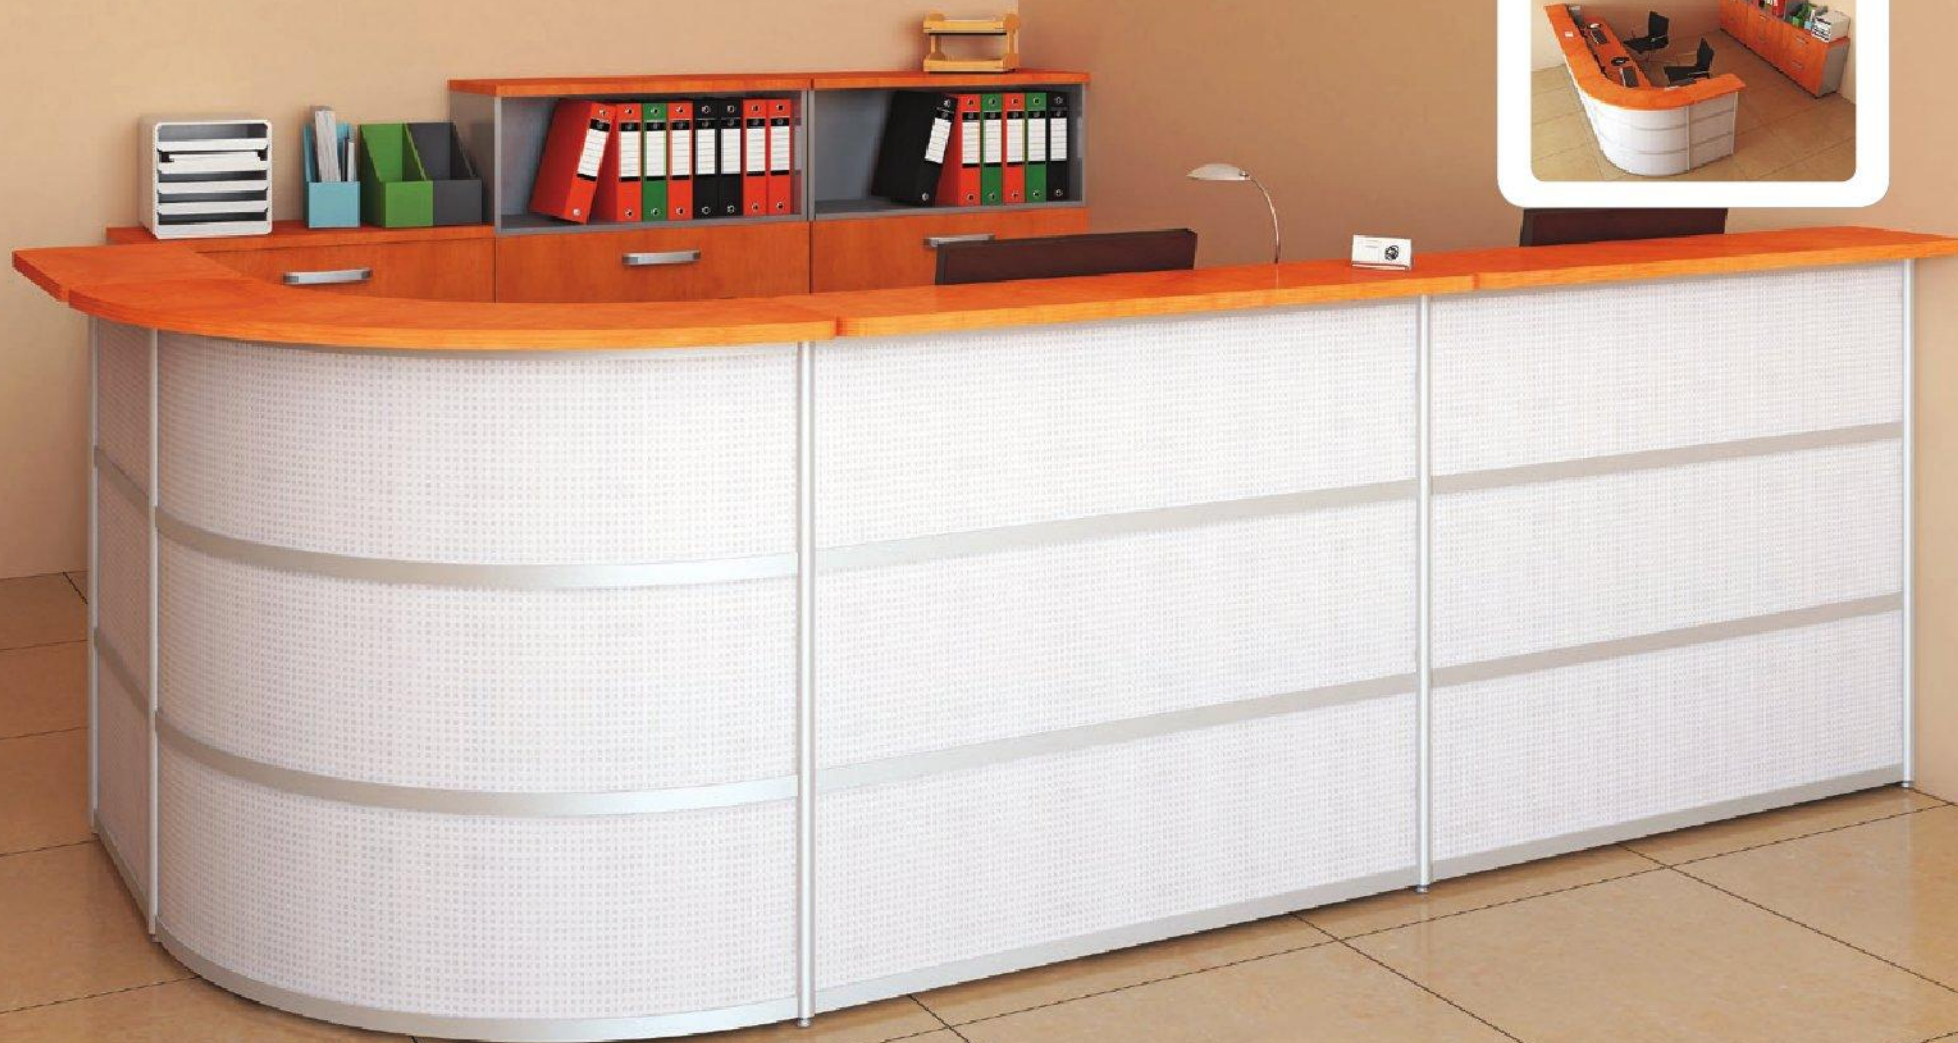

Компоновка 5