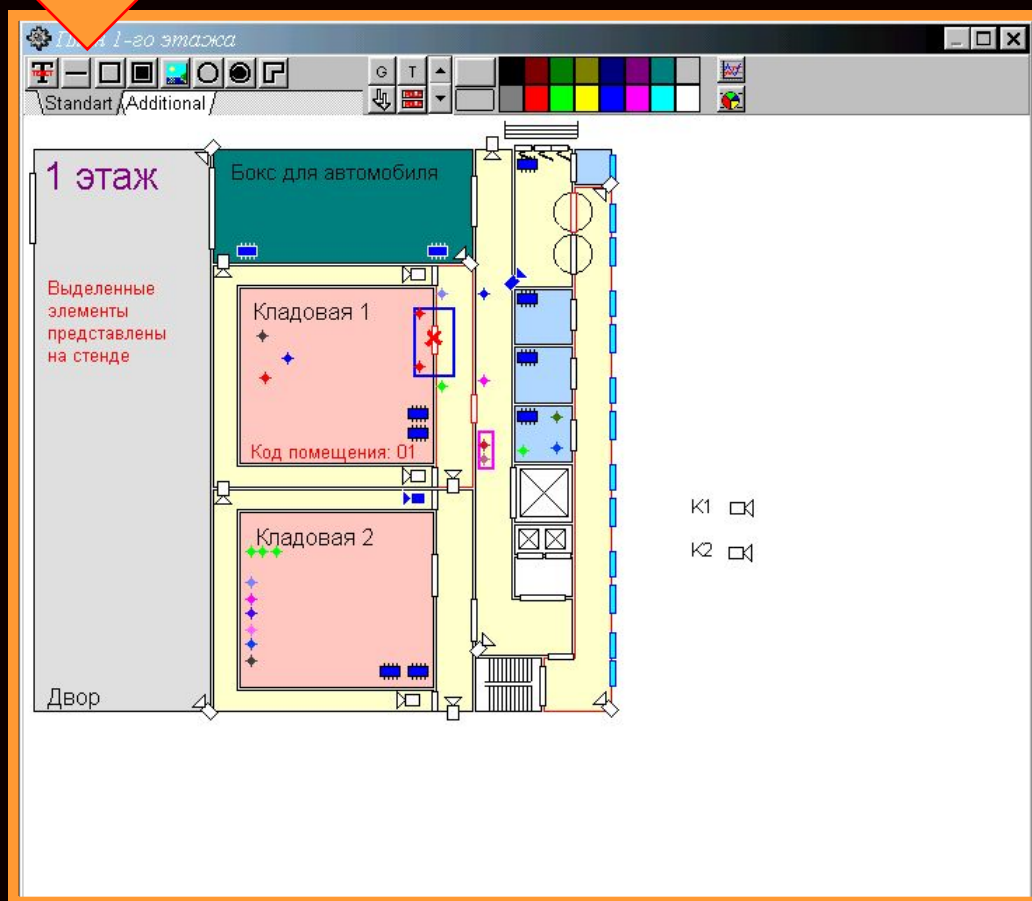

Возможность редактирования планов объекта

Панель инструментов
графического редактора

- Графический редактор позволяет редактировать планы Вашего объекта и создавать новые