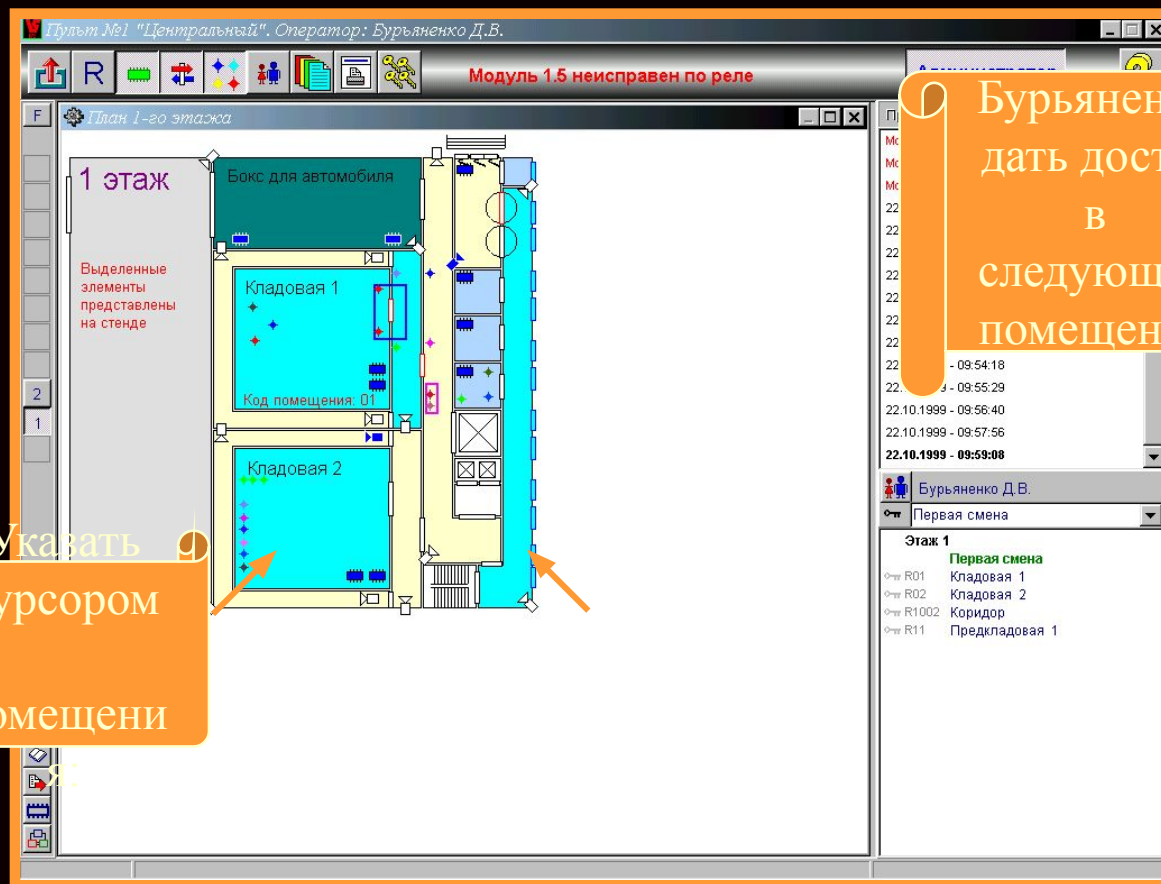

Код А  Код В ПинКод: ХендКей: 3F2CF0

Разрешен вход на объект с по отсутствует

Список помещений

Антенна 1.3.A1 New Записать Удалить

08/13/2023

# Конфигурирование системы управления доступом

- Установка персоналу индивидуального доступа в помещения

Указать курсором помещения

Бурьяненко дать доступ в следующие помещения: