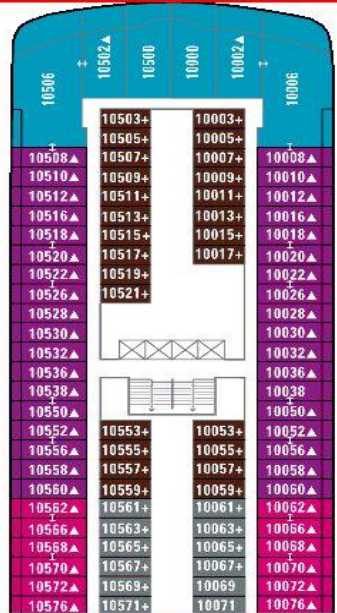

Корабль: Norwegian Dawn
Информация об отправлении: Пт, авг 12 2011 - Boston
Информация о прибытии: Пт, авг 19 2011 - Boston
Детали категории: I1 - Family Inside Stateroom

Общая стоимость	
За одного человека:	$989
Цена каюты:	$1,978
* Цена включает портовые сборы, но не включает правительственные таксы. сумма правительственных такс и портовых сборов $291.66 на каюту.	

Каюты, имеющиеся в наличии, Вы можете увидеть здесь

Выбор Каюты

10709

Палуба: [Deck 10](#) Информация в каютуПозиция: After
Информация в каютуНа судне: Port Информация в каюту
[Ознакомьтесь со схемой палубы](#)

Брониро

9715

Палуба: [Deck 9](#) Информация в каютуПозиция: After
Информация в каютуНа судне: Port Информация в каюту
[Ознакомьтесь со схемой палубы](#)

Брониро

9723

Палуба: [Deck 9](#) Информация в каютуПозиция: After
Информация в каютуНа судне: Port Информация в каюту
[Ознакомьтесь со схемой палубы](#)

Брониро

9725

Палуба: [Deck 9](#) Информация в каютуПозиция: After
Информация в каютуНа судне: Port Информация в каюту
[Ознакомьтесь со схемой палубы](#)

Брониро

9227

Палуба: [Deck 9](#) Информация в каютуПозиция: After
Информация в каютуНа судне: Starboard Информация в каюту
[Ознакомьтесь со схемой палубы](#)

Брониро

9729

Палуба: [Deck 9](#) Информация в каютуПозиция: After
Информация в каютуНа судне: Port Информация в каюту
[Ознакомьтесь со схемой палубы](#)

Брониро

Туристы на Вашем сайте смогут проверить наличие и выбрать каюту в режиме реального времени.