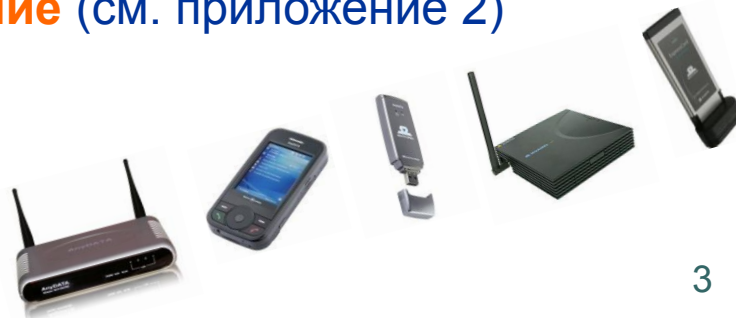

Популярное и удобное любой задачи

AnyData ADU-510 A

USB-модем

- CDMA-450, EVDO Rev.A
- Скорость до 3,1 мбит/сек
- Компактность – 35 * 93 * 10 мм

Для ноутбука!

Petatel PSR-680w

Модем, Ethernet-маршрутизатор

- CDMA-450, EVDO Rev.A
- Скорость до 3,1 мбит/сек
- Встроенный Wi-Fi роутер
- 4 Ethernet-разъема
- Размер 120 * 55 * 30 мм