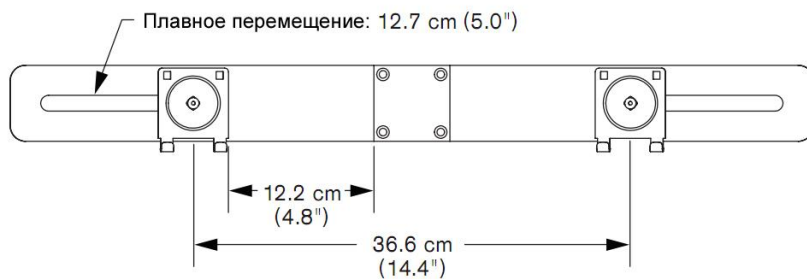

Варианты установки MOVESCREEN

Зажим на открытой
горизонтальной поверхности

Крепление к вертикальным
поверхностям

Перевернутое крепление к
вертикальным поверхностям

Крепление через сквозное
отверстие в столешнице

Крепление в отверстии кабель-
канала

Крепление к закрытой
столешнице

Технические характеристики MOVESCREEN

Крепление одного монитора

- Максимальная длина держателя 61 см
- Диапазон движения по вертикали 19,7 см вверх, 19,7 см вниз от центра
- Вес монитора от 4,5 кг до 10 кг
- Угол вращения держателя 360°
- Угол наклона монитора 200°
- Кабельменеджмент Специальный короб для проводов
- Варианты креплений 6
- Цвета черный, серебристый

ВИД СВЕРХУ
Сложенный держатель

Технические характеристики MOVESCREEN

Крепление двух мониторов

- Максимальная длина держателя • 61 см
- Диапазон движения по вертикали • +/-22,9 см
- Вес 1 монитора • от 2,3 кг до 5 кг
- Угол вращения держателя • 360°
- Угол наклона монитора • 200°
- Кабельменеджмент • Специальный короб для проводов
- Варианты креплений • 6
- Цвета • черный, серебристый