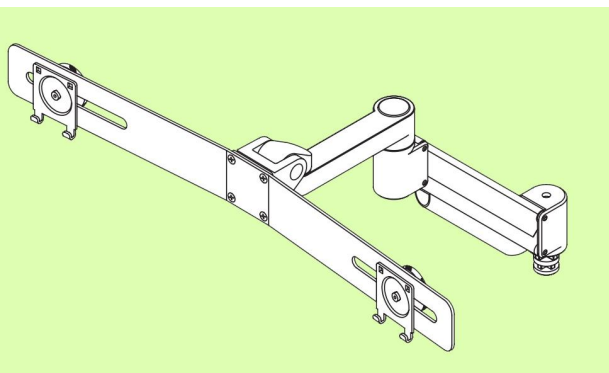

Кабель-менеджмент

- В стальном корпусе держателя MOVESCREEN проходит кабель-канал, надежно удерживающий электропровода монитора даже при вращении на 360°.

MOVESCREEN для двух мониторов

- MOVESCREEN предлагает два варианта комплектации: для одного LCD-монитора и для двух мониторов. В втором случае MOVESCREEN дополняется специальным соединением, на котором закрепляются мониторы под небольшим углом друг к другу для максимального комфорта во время работы.

Варианты установки MOVESCREEN

Зажим на открытой
горизонтальной поверхности

Крепление к вертикальным
поверхностям

Перевернутое крепление к
вертикальным поверхностям

Крепление через сквозное
отверстие в столешнице

Крепление в отверстии кабель-
канала

Крепление к закрытой
столешнице

Технические характеристики MOVESCREEN

Крепление одного монитора

- Максимальная длина держателя 61 см
- Диапазон движения по вертикали 19,7 см вверх, 19,7 см вниз от центра
- Вес монитора от 4,5 кг до 10 кг
- Угол вращения держателя 360°
- Угол наклона монитора 200°
- Кабельменеджмент Специальный короб для проводов
- Варианты креплений 6
- Цвета черный, серебристый

ВИД СВЕРХУ
Сложенный держатель

Технические характеристики MOVESCREEN

Крепление двух мониторов

- Максимальная длина держателя • 61 см
- Диапазон движения по вертикали • +/-22,9 см
- Вес 1 монитора • от 2,3 кг до 5 кг
- Угол вращения держателя • 360°
- Угол наклона монитора • 200°
- Кабельменеджмент • Специальный короб для проводов
- Варианты креплений • 6
- Цвета • черный, серебристый