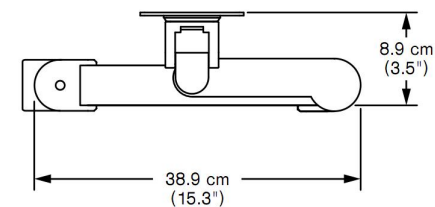

Варианты установки MOVESCREEN

Зажим на открытой
горизонтальной поверхности

Крепление к вертикальным
поверхностям

Перевернутое крепление к
вертикальным поверхностям

Крепление через сквозное
отверстие в столешнице

Крепление в отверстии кабель-
канала

Крепление к закрытой
столешнице

Технические характеристики MOVESCREEN

Крепление одного монитора

- Максимальная длина держателя 61 см
- Диапазон движения по вертикали 19,7 см вверх, 19,7 см вниз от центра
- Вес монитора от 4,5 кг до 10 кг
- Угол вращения держателя 360°
- Угол наклона монитора 200°
- Кабельменеджмент Специальный короб для проводов
- Варианты креплений 6
- Цвета черный, серебристый

ВИД СВЕРХУ
Сложенный держатель

Технические характеристики MOVESCREEN

Крепление двух мониторов

- Максимальная длина держателя • 61 см
- Диапазон движения по вертикали • +/-22,9 см
- Вес 1 монитора • от 2,3 кг до 5 кг
- Угол вращения держателя • 360°
- Угол наклона монитора • 200°
- Кабельменеджмент • Специальный короб для проводов
- Варианты креплений • 6
- Цвета • черный, серебристый