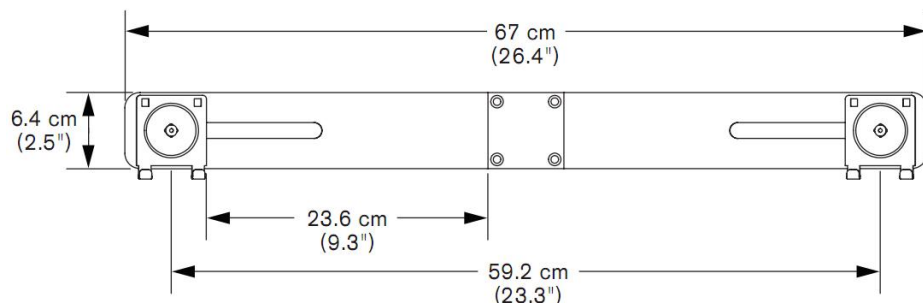

Варианты установки MOVESCREEN

Зажим на открытой
горизонтальной поверхности

Крепление к вертикальным
поверхностям

Перевернутое крепление к
вертикальным поверхностям

Крепление через сквозное
отверстие в столешнице

Крепление в отверстии кабель-
канала

Крепление к закрытой
столешнице

Технические характеристики MOVESCREEN

Крепление одного монитора

- Максимальная длина держателя 61 см
- Диапазон движения по вертикали 19,7 см вверх, 19,7 см вниз от центра
- Вес монитора от 4,5 кг до 10 кг
- Угол вращения держателя 360°
- Угол наклона монитора 200°
- Кабельменеджмент Специальный короб для проводов
- Варианты креплений 6
- Цвета черный, серебристый

ВИД СВЕРХУ
Сложенный держатель

Технические характеристики MOVESCREEN

Крепление двух мониторов

- Максимальная длина держателя • 61 см
- Диапазон движения по вертикали • +/-22,9 см
- Вес 1 монитора • от 2,3 кг до 5 кг
- Угол вращения держателя • 360°
- Угол наклона монитора • 200°
- Кабельменеджмент • Специальный короб для проводов
- Варианты креплений • 6
- Цвета • черный, серебристый