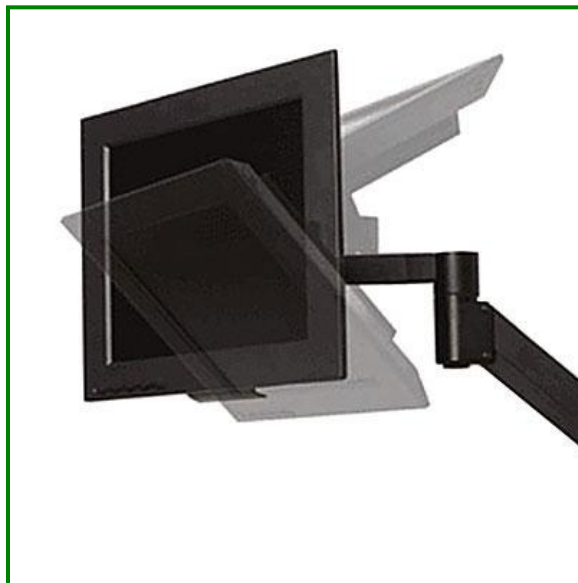

MOVESCREEN

В нужном месте в нужное время

MOVESCREEN теперь в России

- Держатель Movescreen от американской компании Innovative - это максимальный уровень комфорта при использовании одного из главных рабочих инструментов – LCD-монитора.

Возможности MOVESCREEN

- Стальной корпус, высокотехнологичные механизмы и надежные соединения позволяют управлять MOVESCREEN в зависимости от актуальных задач, надежно фиксируя монитор в наиболее удобном положении.

Эффективность MOVESCREEN

- Одним движением руки монитор приближается к глазам для удобного для чтения или уводится в сторону, чтобы не мешать общению или работе с документами. При командной работе монитор можно развернуть к собеседникам. Низкая базовая стойка позволяет устанавливать MOVESCREEN даже по фронту рабочего стола, не создавая помех во время общения с посетителями.

Кабель-менеджмент

- В стальном корпусе держателя MOVESCREEN проходит кабель-канал, надежно удерживающий электропровода монитора даже при вращении на 360°.

MOVESCREEN для двух мониторов

- MOVESCREEN предлагает два варианта комплектации: для одного LCD-монитора и для двух мониторов. В втором случае MOVESCREEN дополняется специальным соединением, на котором закрепляются мониторы под небольшим углом друг к другу для максимального комфорта во время работы.