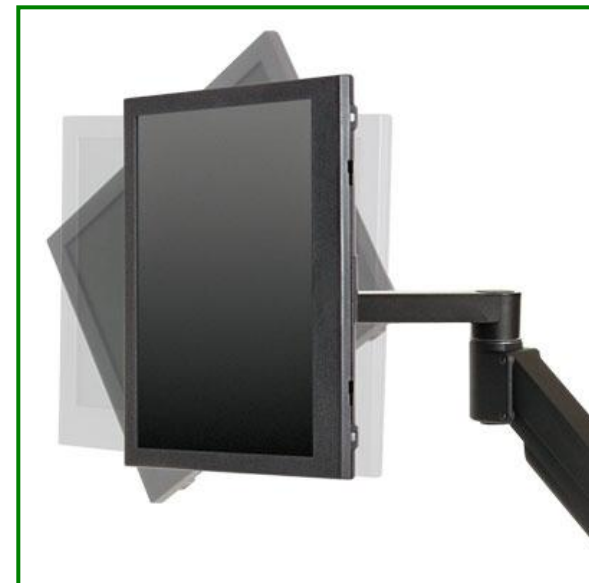

Возможности MOVESCREEN

- Стальной корпус, высокотехнологичные механизмы и надежные соединения позволяют управлять MOVESCREEN в зависимости от актуальных задач, надежно фиксируя монитор в наиболее удобном положении.

Эффективность MOVESCREEN

- Одним движением руки монитор приближается к глазам для удобного для чтения или уводится в сторону, чтобы не мешать общению или работе с документами. При командной работе монитор можно развернуть к собеседникам. Низкая базовая стойка позволяет устанавливать MOVESCREEN даже по фронту рабочего стола, не создавая помех во время общения с посетителями.

Кабель-менеджмент

- В стальном корпусе держателя MOVESCREEN проходит кабель-канал, надежно удерживающий электропровода монитора даже при вращении на 360°.

MOVESCREEN для двух мониторов

- MOVESCREEN предлагает два варианта комплектации: для одного LCD-монитора и для двух мониторов. В втором случае MOVESCREEN дополняется специальным соединением, на котором закрепляются мониторы под небольшим углом друг к другу для максимального комфорта во время работы.

Крепление в отверстии кабель-
канала

Крепление к закрытой
столешнице

Технические характеристики MOVESCREEN

Крепление одного монитора

- Максимальная длина держателя 61 см
- Диапазон движения по вертикали 19,7 см вверх, 19,7 см вниз от центра
- Вес монитора от 4,5 кг до 10 кг
- Угол вращения держателя 360°
- Угол наклона монитора 200°
- Кабельменеджмент Специальный короб для проводов
- Варианты креплений 6
- Цвета черный, серебристый