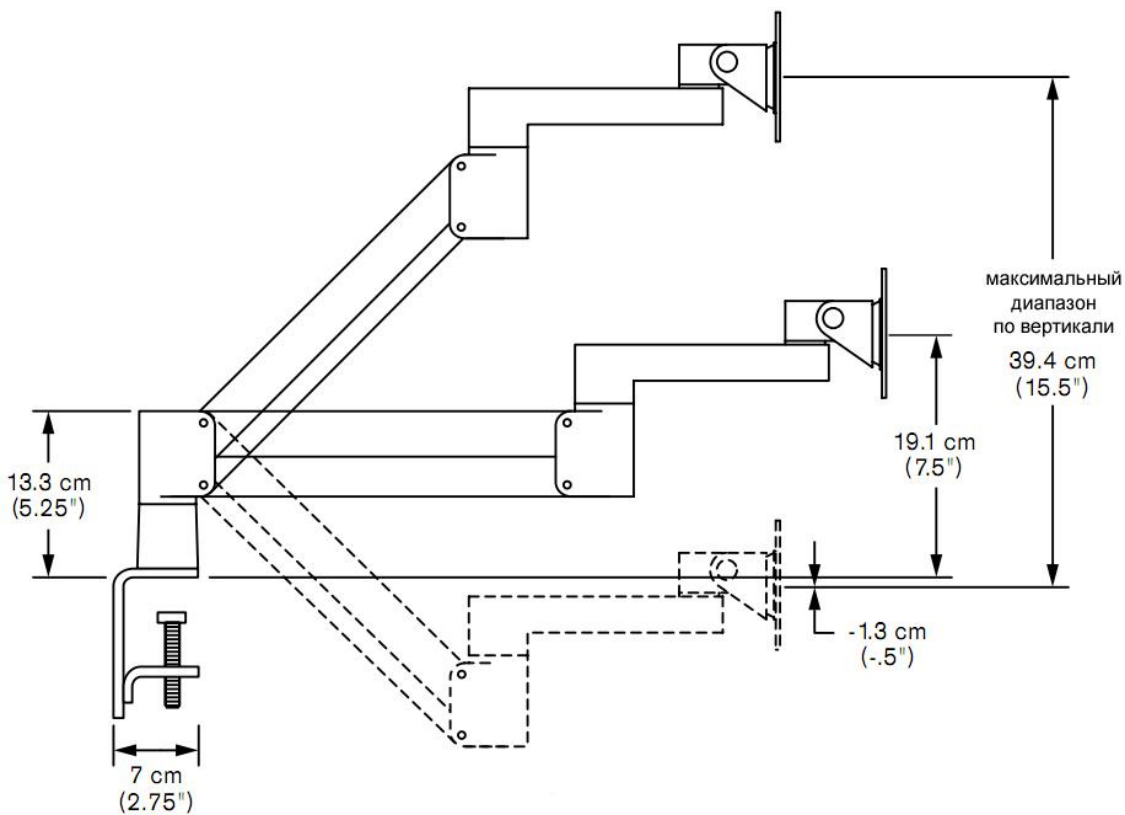

Варианты установки MOVESCREEN

Зажим на открытой
горизонтальной поверхности

Крепление к вертикальным
поверхностям

Перевернутое крепление к
вертикальным поверхностям

Крепление через сквозное
отверстие в столешнице

Крепление в отверстии кабель-
канала

Крепление к закрытой
столешнице

Технические характеристики MOVESCREEN

Крепление одного монитора

- Максимальная длина держателя 61 см
- Диапазон движения по вертикали 19,7 см вверх, 19,7 см вниз от центра
- Вес монитора от 4,5 кг до 10 кг
- Угол вращения держателя 360°
- Угол наклона монитора 200°
- Кабельменеджмент Специальный короб для проводов
- Варианты креплений 6
- Цвета черный, серебристый

ВИД СВЕРХУ
Сложенный держатель

Технические характеристики MOVESCREEN

Крепление двух мониторов

- Максимальная длина держателя • 61 см
- Диапазон движения по вертикали • +/-22,9 см
- Вес 1 монитора • от 2,3 кг до 5 кг
- Угол вращения держателя • 360°
- Угол наклона монитора • 200°
- Кабельменеджмент • Специальный короб для проводов
- Варианты креплений • 6
- Цвета • черный, серебристый