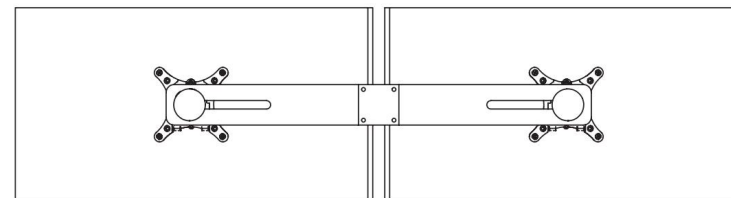

Варианты установки MOVESCREEN

Зажим на открытой
горизонтальной поверхности

Крепление к вертикальным
поверхностям

Перевернутое крепление к
вертикальным поверхностям

Крепление через сквозное
отверстие в столешнице

Крепление в отверстии кабель-
канала

Крепление к закрытой
столешнице

Технические характеристики MOVESCREEN

Крепление одного монитора

- Максимальная длина держателя 61 см
- Диапазон движения по вертикали 19,7 см вверх, 19,7 см вниз от центра
- Вес монитора от 4,5 кг до 10 кг
- Угол вращения держателя 360°
- Угол наклона монитора 200°
- Кабельменеджмент Специальный короб для проводов
- Варианты креплений 6
- Цвета черный, серебристый

ВИД СВЕРХУ
Сложенный держатель

Технические характеристики MOVESCREEN

Крепление двух мониторов

- Максимальная длина держателя • 61 см
- Диапазон движения по вертикали • +/-22,9 см
- Вес 1 монитора • от 2,3 кг до 5 кг
- Угол вращения держателя • 360°
- Угол наклона монитора • 200°
- Кабельменеджмент • Специальный короб для проводов
- Варианты креплений • 6
- Цвета • черный, серебристый