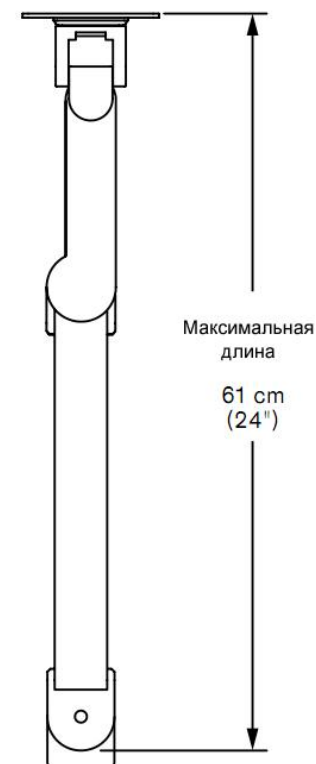

Кабель-менеджмент

- В стальном корпусе держателя MOVESCREEN проходит кабель-канал, надежно удерживающий электропровода монитора даже при вращении на 360°.

MOVESCREEN для двух мониторов

- MOVESCREEN предлагает два варианта комплектации: для одного LCD-монитора и для двух мониторов. В втором случае MOVESCREEN дополняется специальным соединением, на котором закрепляются мониторы под небольшим углом друг к другу для максимального комфорта во время работы.

Варианты установки MOVESCREEN

Зажим на открытой
горизонтальной поверхности

Крепление к вертикальным
поверхностям

Перевернутое крепление к
вертикальным поверхностям

Крепление через сквозное
отверстие в столешнице

Крепление в отверстии кабель-
канала

Крепление к закрытой
столешнице

Технические характеристики MOVESCREEN

Крепление одного монитора

- Максимальная длина держателя 61 см
- Диапазон движения по вертикали 19,7 см вверх, 19,7 см вниз от центра
- Вес монитора от 4,5 кг до 10 кг
- Угол вращения держателя 360°
- Угол наклона монитора 200°
- Кабельменеджмент Специальный короб для проводов
- Варианты креплений 6
- Цвета черный, серебристый

ВИД СВЕРХУ
Сложенный держатель

Технические характеристики MOVESCREEN

Крепление двух мониторов

- Максимальная длина держателя • 61 см
- Диапазон движения по вертикали • +/-22,9 см
- Вес 1 монитора • от 2,3 кг до 5 кг
- Угол вращения держателя • 360°
- Угол наклона монитора • 200°
- Кабельменеджмент • Специальный короб для проводов
- Варианты креплений • 6
- Цвета • черный, серебристый