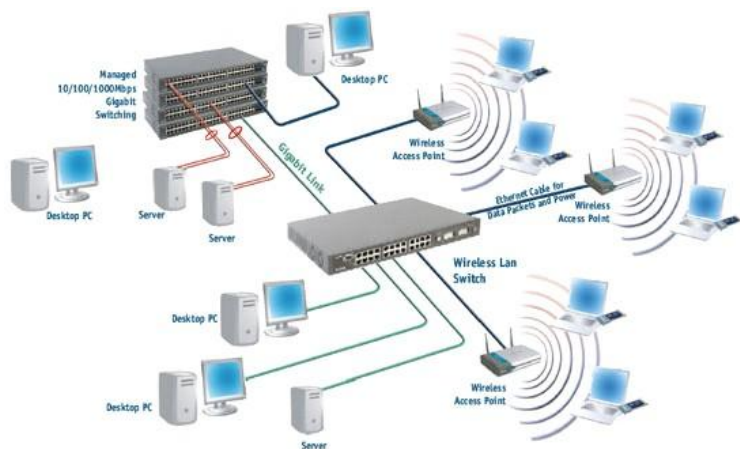

Условия лицензирования

Количество лицензий определяется количеством учеников

1 лицензия = 1 человек

Стоимость одной лицензии – 400 рублей

Пример

В Вашей организации 100 человек, которые работают за компьютером. Для их обучения Вам понадобится 100 лицензий. Стоимость 40000 рублей.