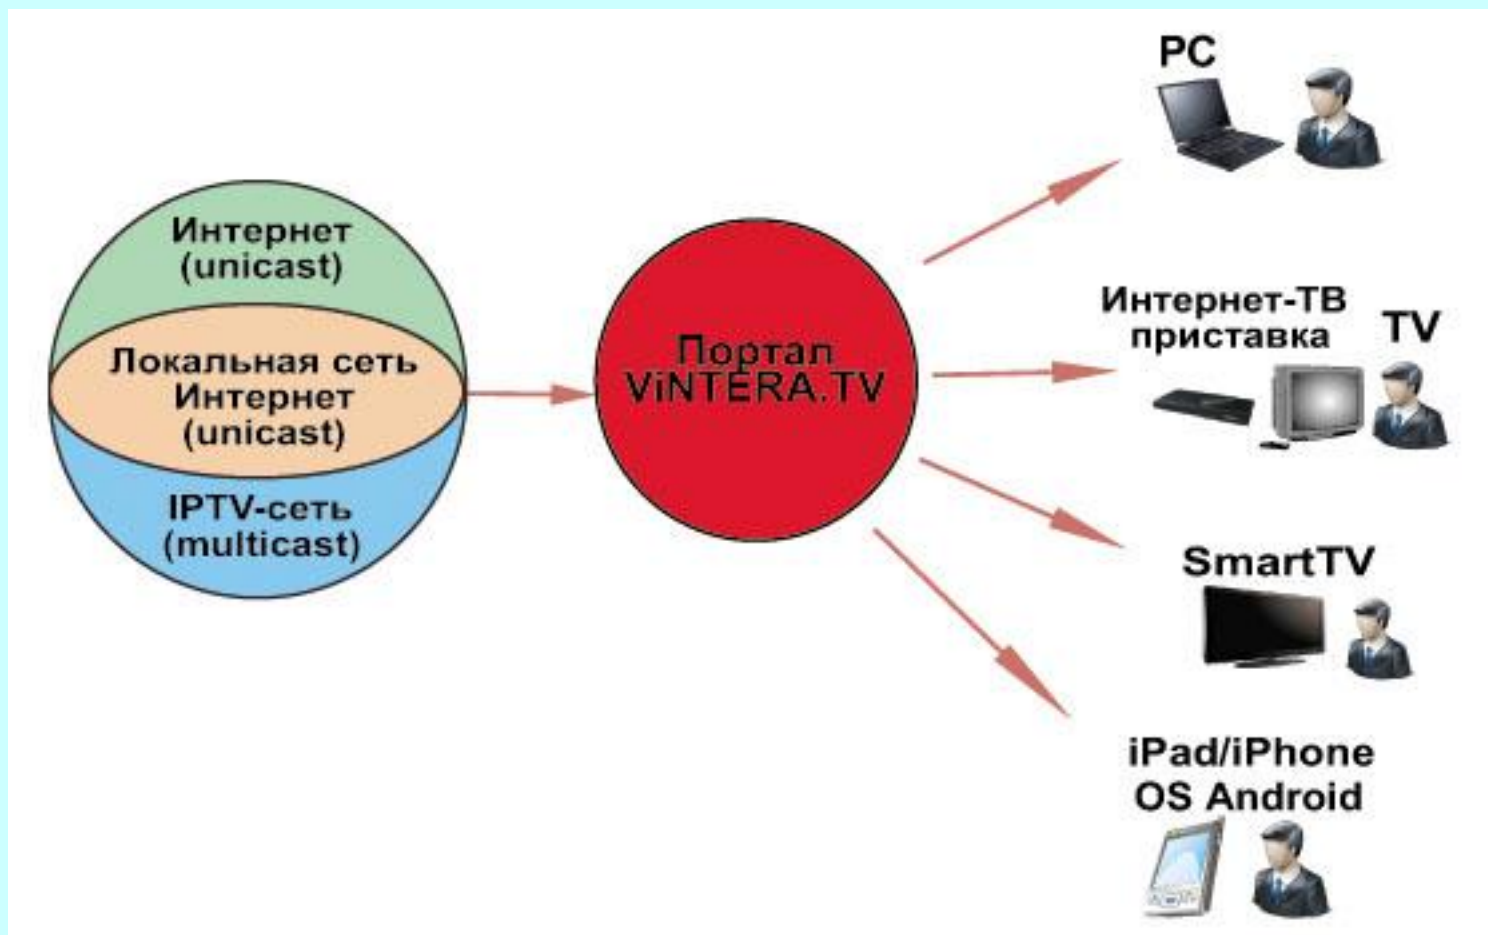

# Инновационные проекты

- **ViNTERA-TV** – универсальная платформа для дистрибьюции ТВ-каналов: Интернет-ТВ, OTT, ConnectedTV, сети IPTV и Интернет-провайдеров ([www.vintera.tv](http://www.vintera.tv))
- **Телевебинар** – интерактивное Интернет-ТВ вещание с качеством до HDTV ([www.hdmedia.ru/televebinar.asp](http://www.hdmedia.ru/televebinar.asp))
- **ViNTERA** – Интернет-ТВ приставка (<http://vintera.hdtv-stb.ru>)
- **Распространение HDTV и 3DTV-каналов в Интернете** ([www.hdmedia.ru/internet.asp](http://www.hdmedia.ru/internet.asp), [http://www.hdmedia.ru/3d\\_video.asp](http://www.hdmedia.ru/3d_video.asp))

# VINTERA.TV – универсальная платформа для дистрибьюции ТВ-каналов

## **ViNTERA.TV: опции для Интернет-ТВ вещания**

- Телевебинар – интерактивное Интернет-ТВ вещание с возможностью обратной связи с аудиторией через видео и текстовый чат;
- Online вещание с мобильных устройств iPhone/iPad и с OS Android с использованием сетей 3G и WiFi.

# Способы монетизации платформы **ViNTERA.TV**

- Абонентская плата с конечных потребителей (зрителей) за пакет предоставляемых ТВ-каналов.
- Абонентская плата с ТВ-каналов за распространение на все Интернет-совместимые устройства.
- Аренда услуг приложения ViNTERA.TV
- Preroll/Postroll реклама при каждом включении/выключении ТВ-канала
- Реклама на главных страницах интерфейсов ViNTERA.TV Smart телевизоров и Интернет-ТВ приставок.