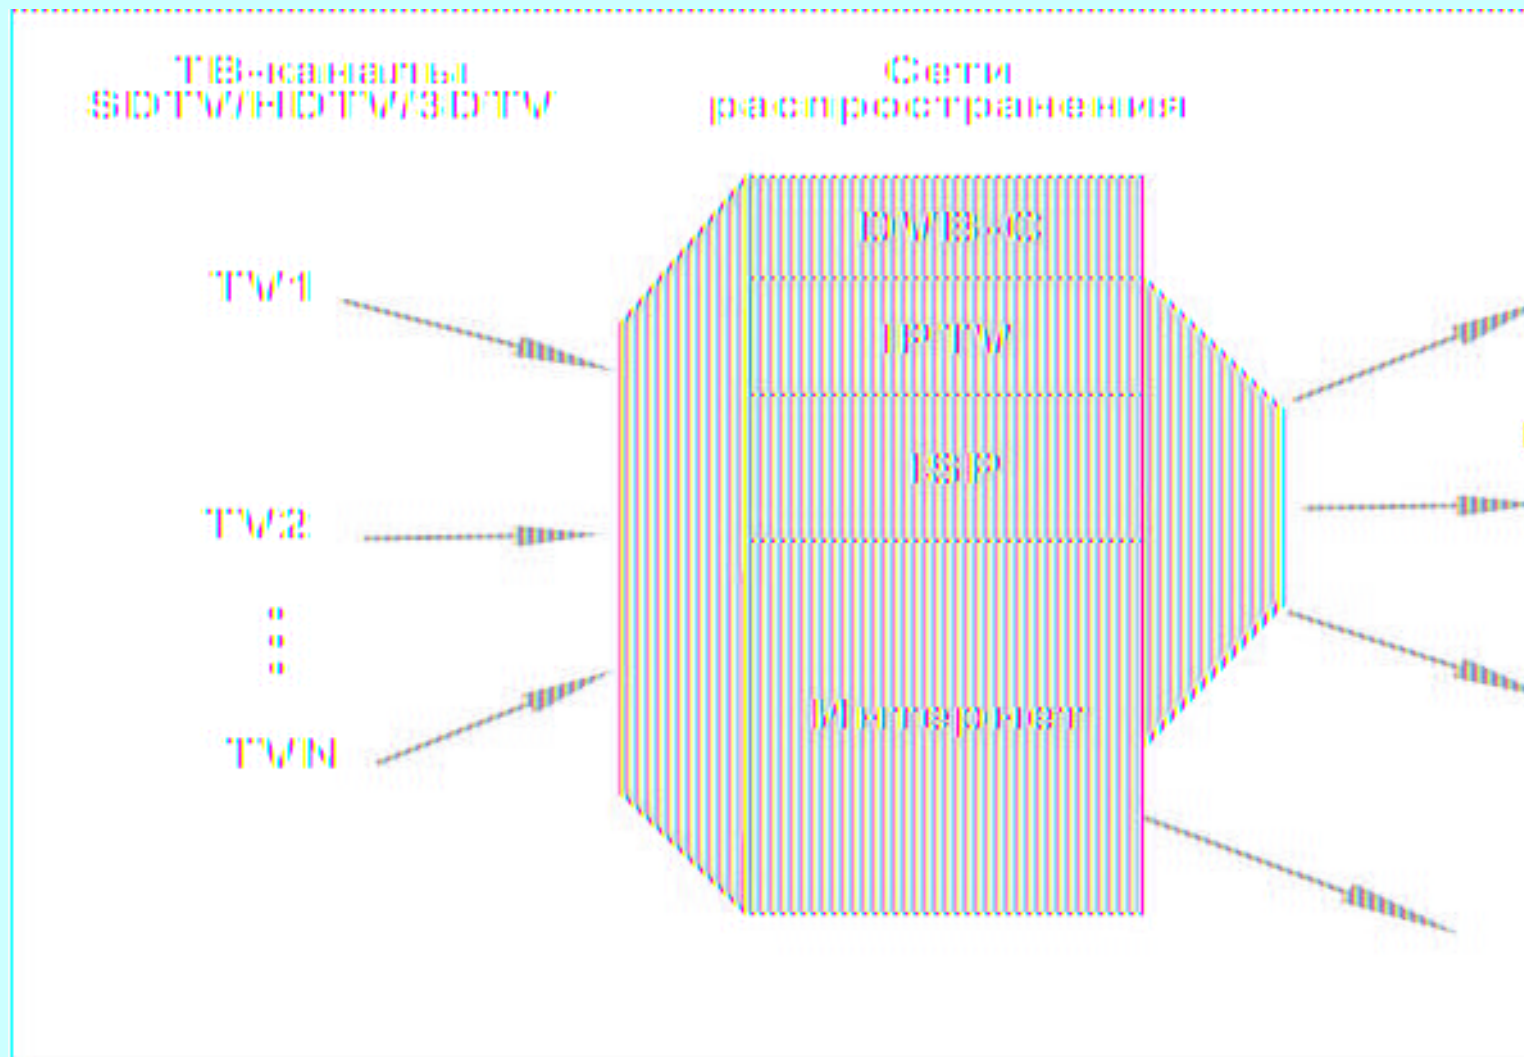

VINTERA.TV – универсальная платформа для дистрибьюции ТВ-каналов