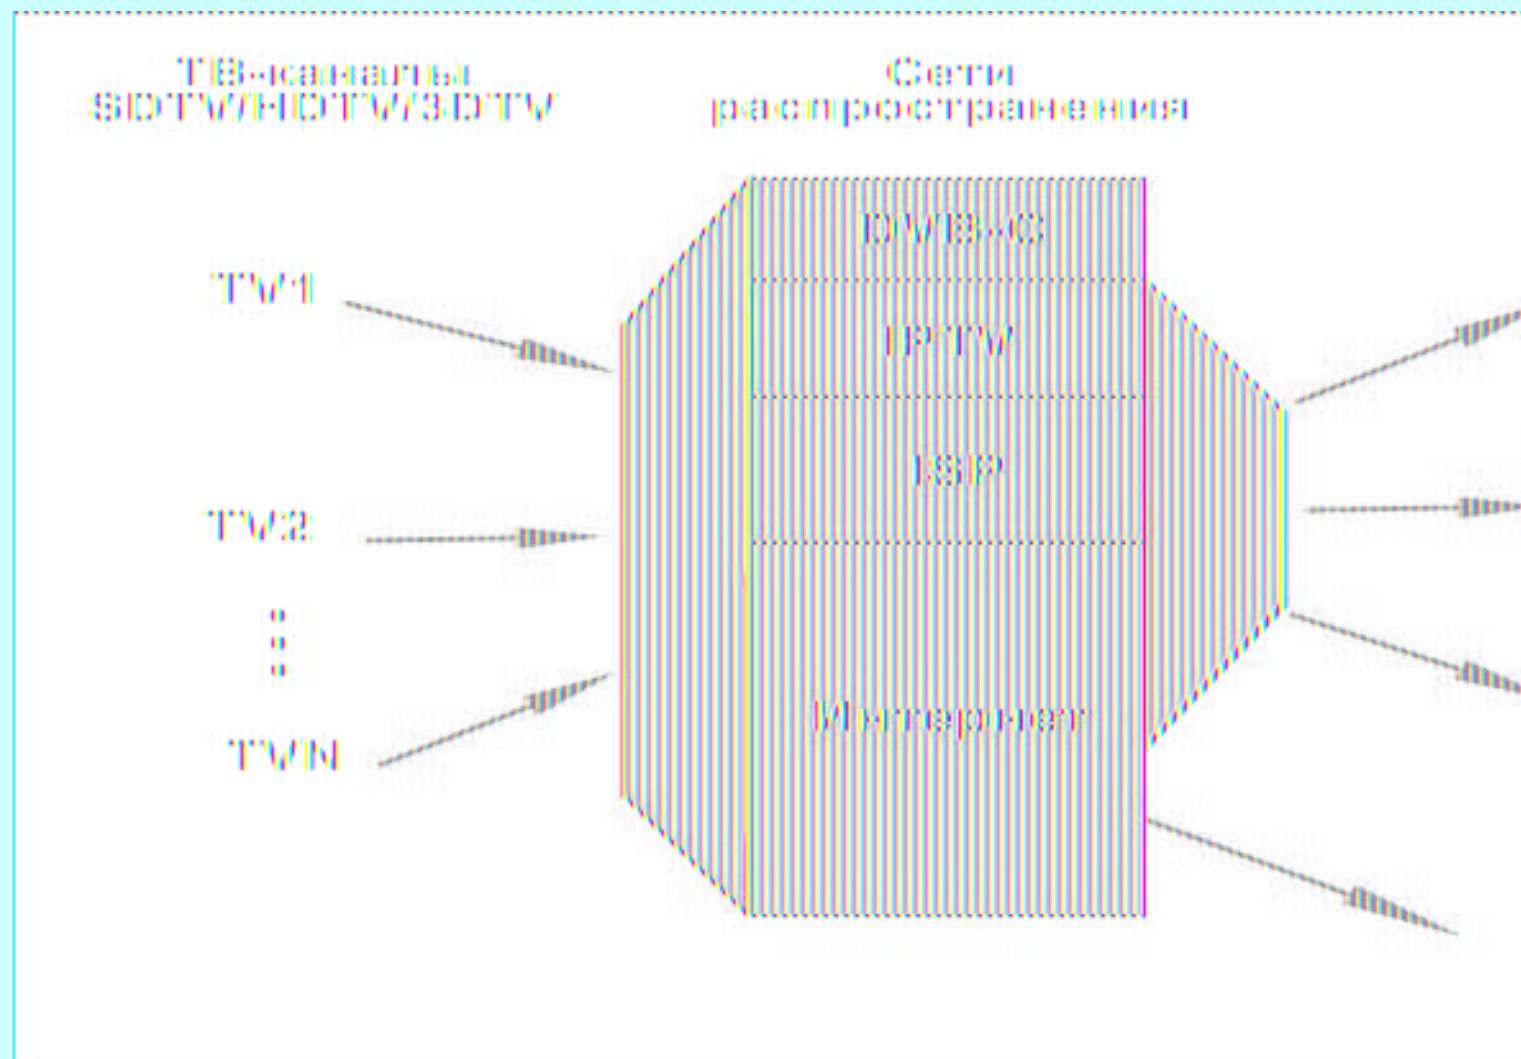

VINTERA.TV – универсальная платформа для дистрибьюции ТВ-каналов