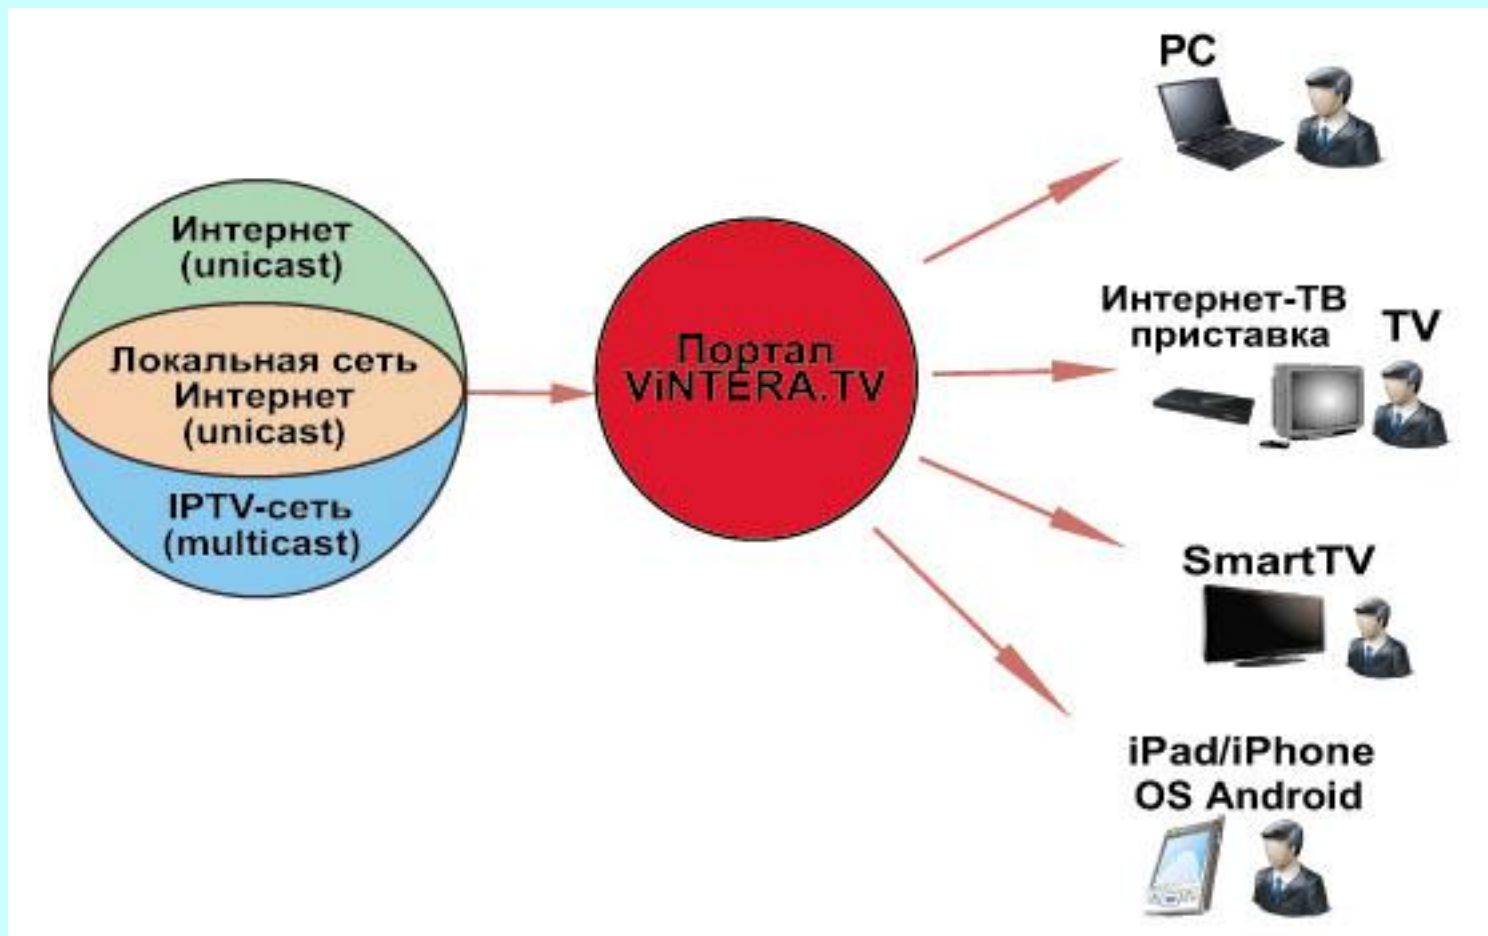

ViNTERA.TV: Интеграция Connected TV, Интернет-ТВ, ОТТ с локальными ресурсами IPTV и Интернет-провайдеров