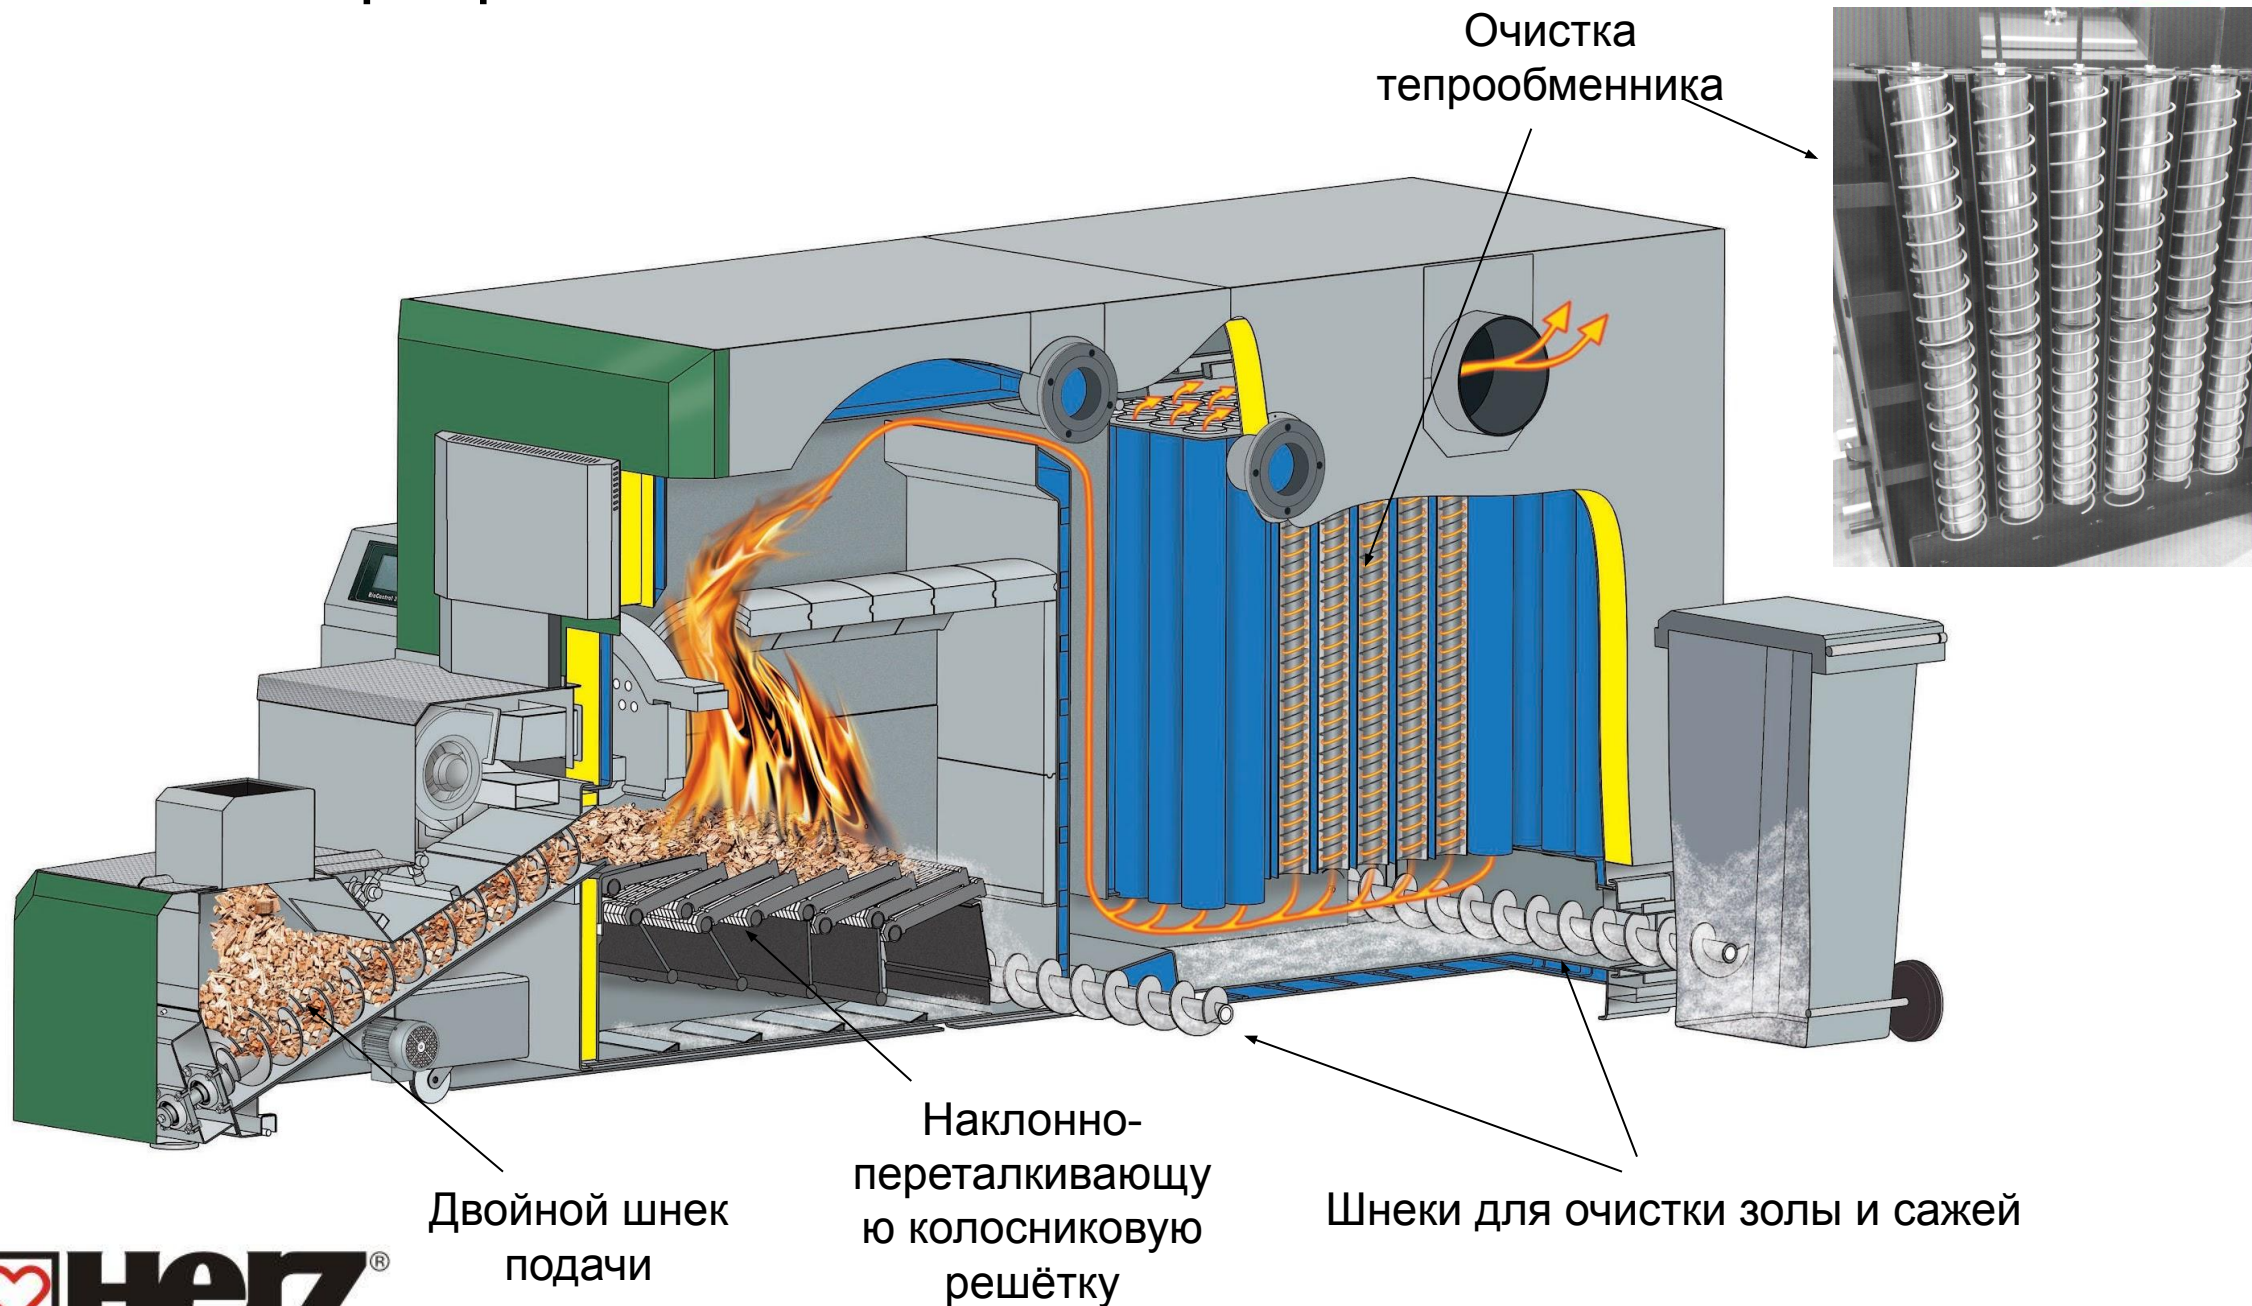

HERZ Котёл на пеллет , щепы и брикетов BioFire

Модульный котёл - Преимущества

компактные модули для удобства транспорта и монтажа

- модуль горелки
- модуль теплообменника

Вертикальный теплообменник специальной патентованной конструкции

- оптимальная температура выходящих газов
- отличный КПД

BioFire в разрезе

Центральная система очистки и сбора пепла

HERZ BioFire (600 kW)

- Vila Vita Pannonia

Энергоцентр „Dr. Reinfried Pohl“
имеет стеклянные стены, чтобы
показать как чисто в котельной.