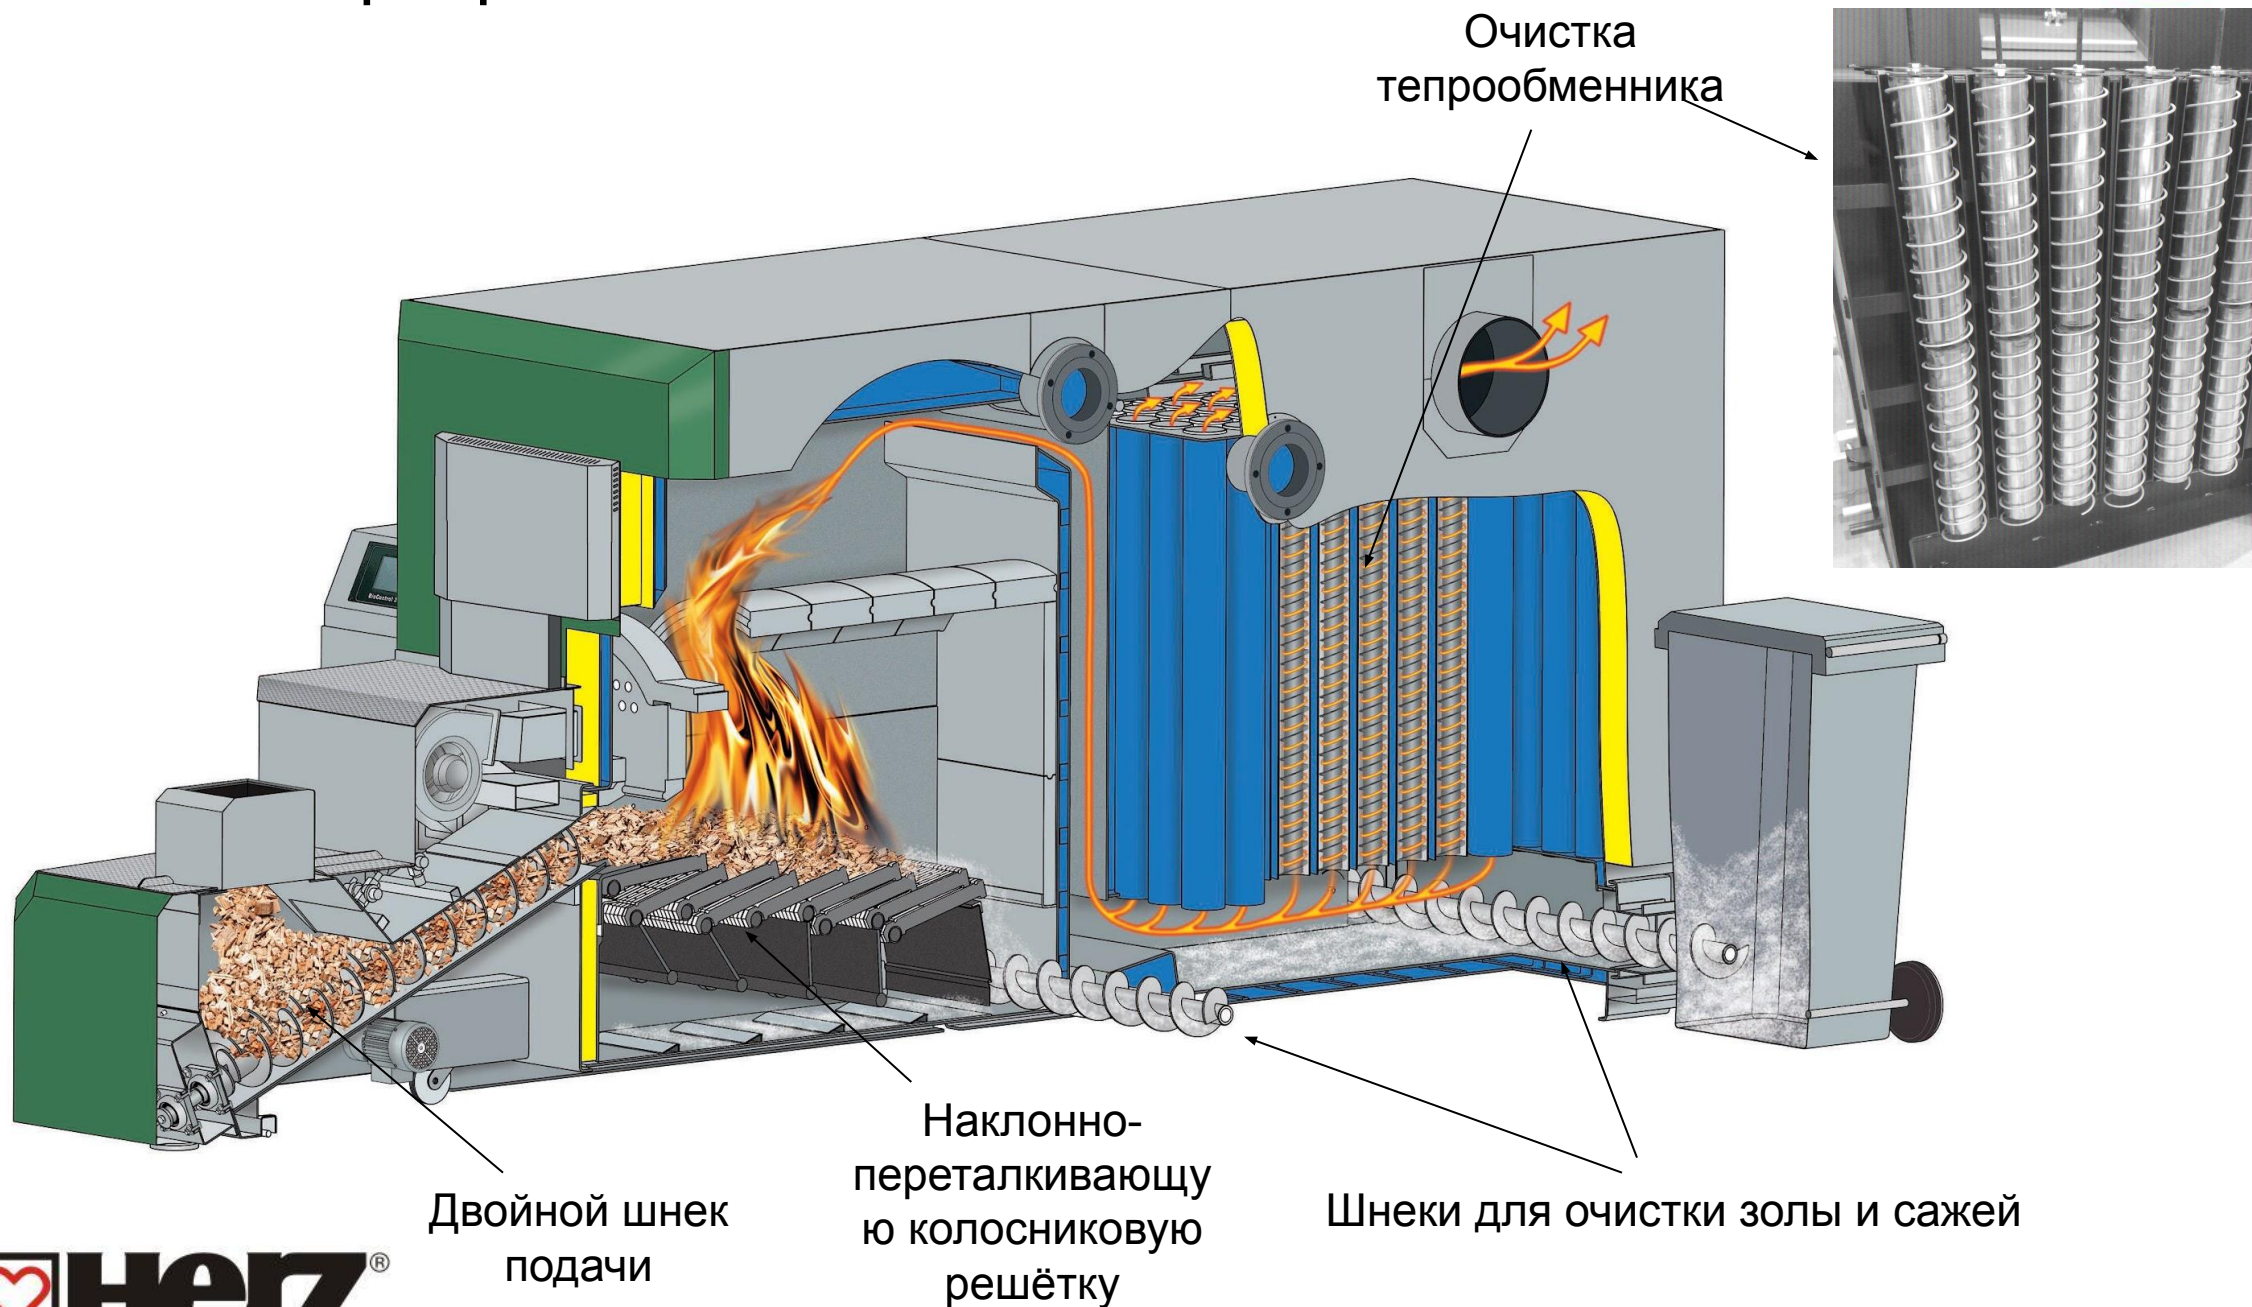

HERZ Котёл на пеллет , щепы и брикетов BioFire

Модульный котёл - Преимущества

компактные модули для удобства транспорта и монтажа

- модуль горелки
- модуль теплообменника

Вертикальный теплообменник специальной патентованной конструкции

- оптимальная температура выходящих газов
- отличный КПД

BioFire в разрезе

Центральная система очистки и сбора пепла

HERZ BioFire (600 kW)

- Vila Vita Pannonia

Энергоцентр „Dr. Reinfried Pohl“
имеет стеклянные стены, чтобы
показать как чисто в котельной.