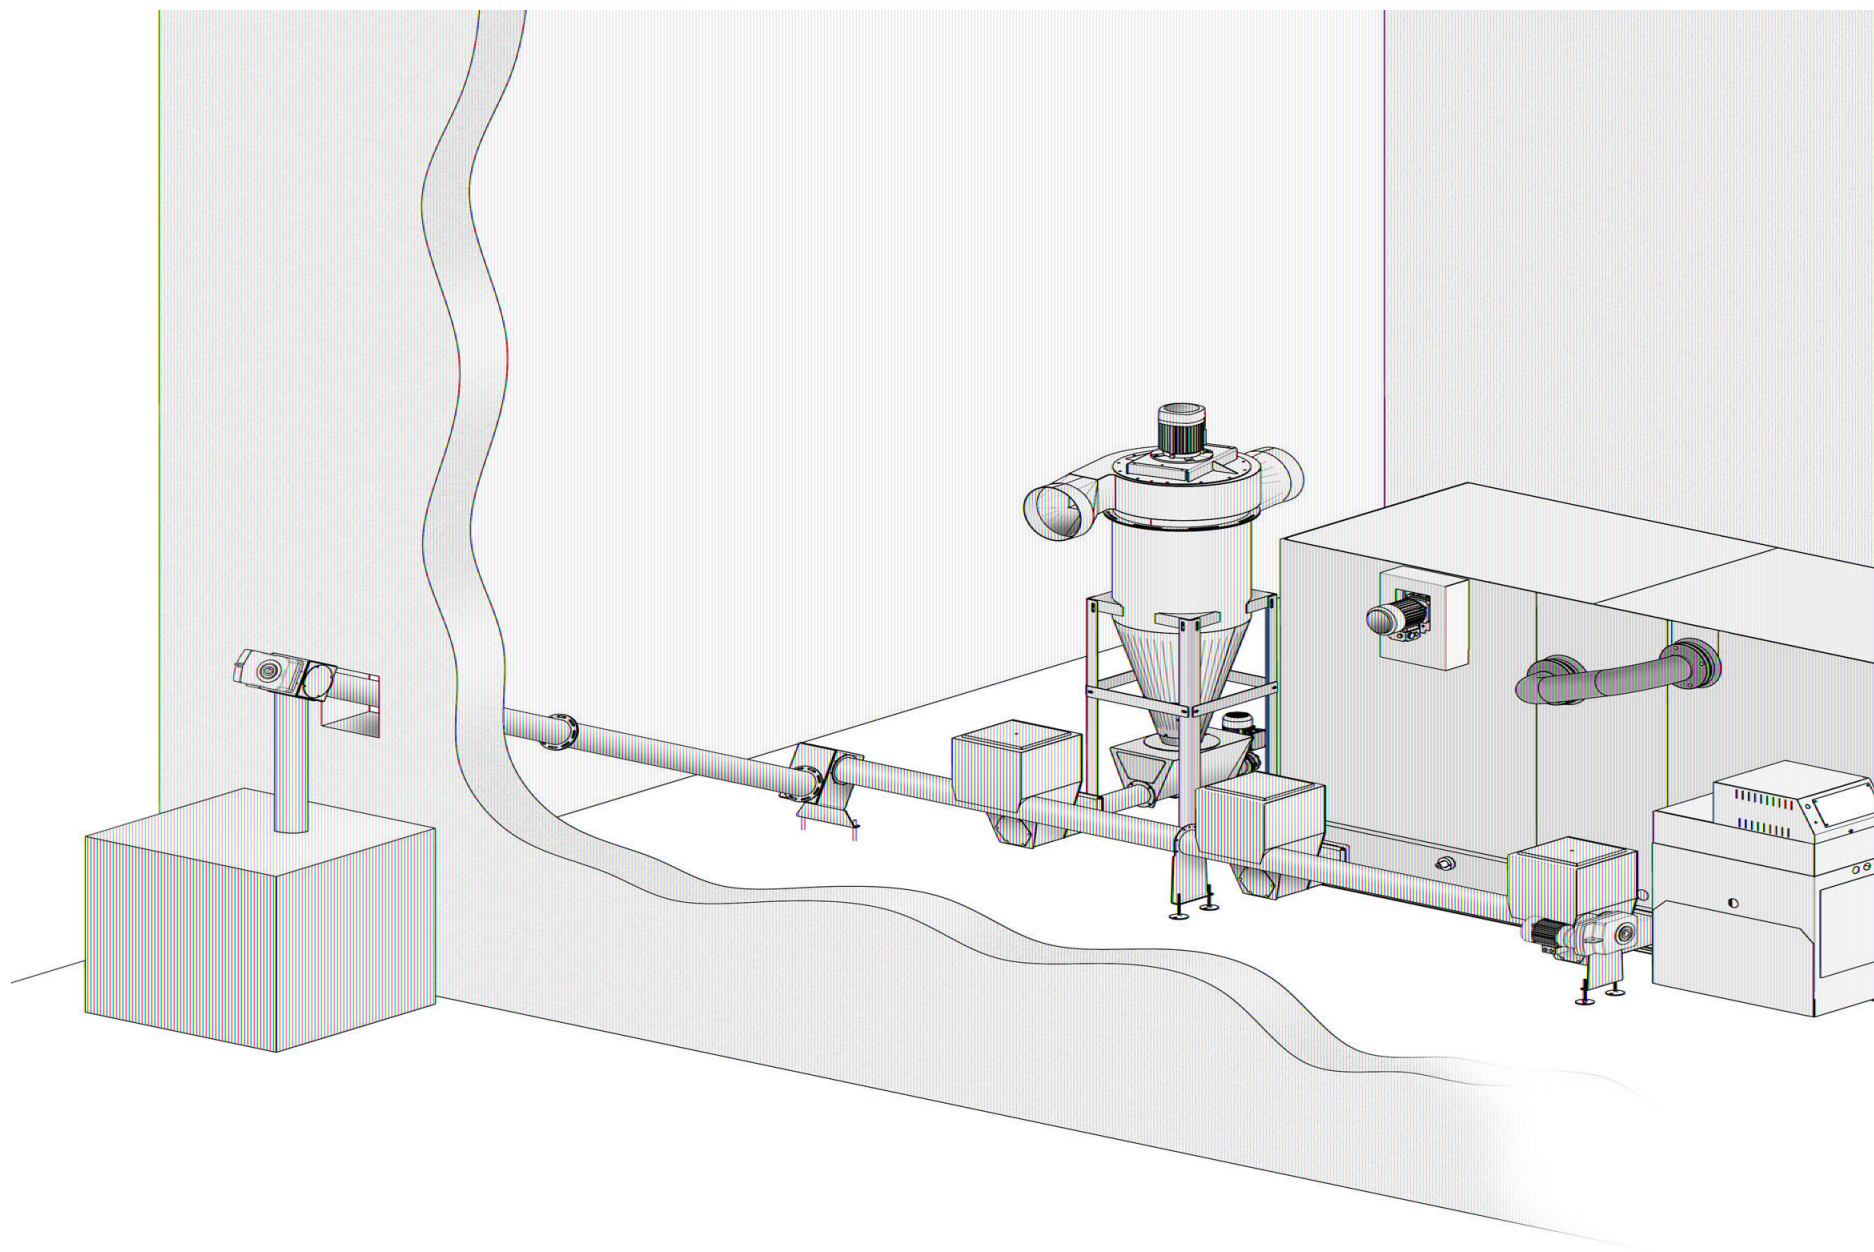

HERZ Котёл на пеллет , щепы и брикетов BioFire

Модульный котёл - Преимущества

компактные модули для удобства транспорта и монтажа

- модуль горелки
- модуль теплообменника

Вертикальный теплообменник специальной патентованной конструкции

- оптимальная температура выходящих газов
- отличный КПД

BioFire в разрезе

Центральная система очистки и сбора пепла

HERZ BioFire (600 kW)

- Vila Vita Pannonia

Энергоцентр „Dr. Reinfried Pohl“
имеет стеклянные стены, чтобы
показать как чисто в котельной.