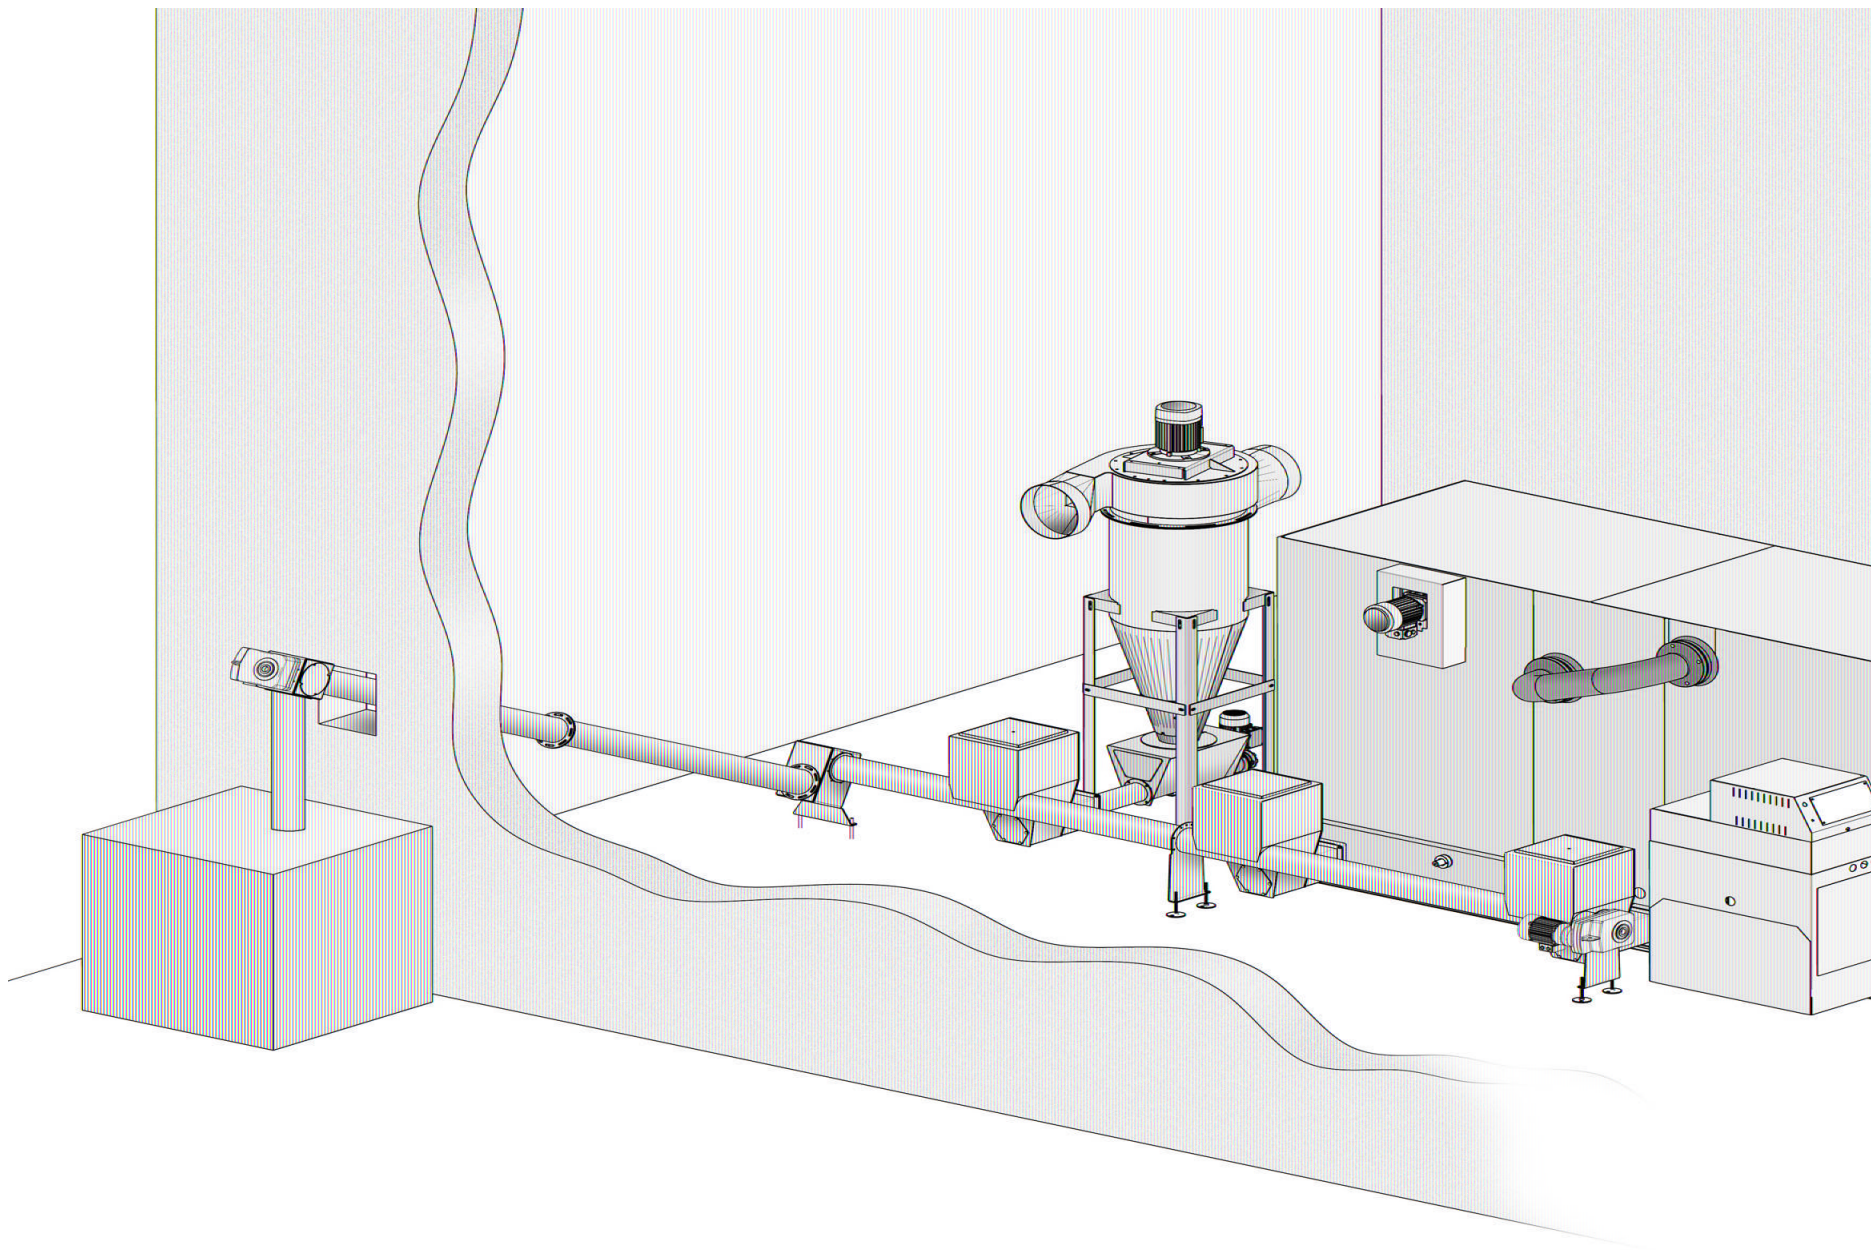

HERZ Котёл на пеллет , щепы и брикетов BioFire

Модульный котёл - Преимущества

компактные модули для удобства транспорта и монтажа

- модуль горелки
- модуль теплообменника

Вертикальный теплообменник специальной патентованной конструкции

- оптимальная температура выходящих газов
- отличный КПД

BioFire в разрезе

Центральная система очистки и сбора пепла

HERZ BioFire (600 kW)

- Vila Vita Pannonia

Энергоцентр „Dr. Reinfried Pohl“
имеет стеклянные стены, чтобы
показать как чисто в котельной.