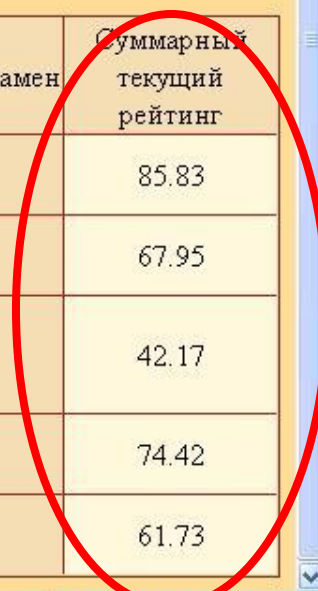

Институт экономики и управления промышленными предприятиями

Телефон: (495) 955-00-06 E-mail: vaosadchy@yandex.ru

Осадчий Валентин Алексеевич (преподаватель)

Помощь

Возврат на один уровень вверх

Успеваемость

Группа	МП-09-1
Семестр	6
Учебная дисциплина	Информационно-вычислительные системы

Записать в файл

№	Студент	Тесты	Тесты подтверждающие (в %)	Лабораторные работы	Курсовая работа	Ритмичность	Посещаемость	Экзамен	Суммарный текущий рейтинг
1	Аббасов Махмуд								85.83
2	Келехсаява Зарина Зауровна	15.45	35	17.5					67.95
3	Кононова Прасковья Сергеевна	13.67	28.5						42.17
4	Подшибякина Мария Юрьевна	14.17	42.75	17.5					74.42
5	Сланова Майя Дмитриевна	11.23	38	12.5					61.73

Рейтинг (0-49 – оценка “2”, 50-69 – оценка “3”, 70-84 – оценка “4”, 85-100 – оценка “5”)