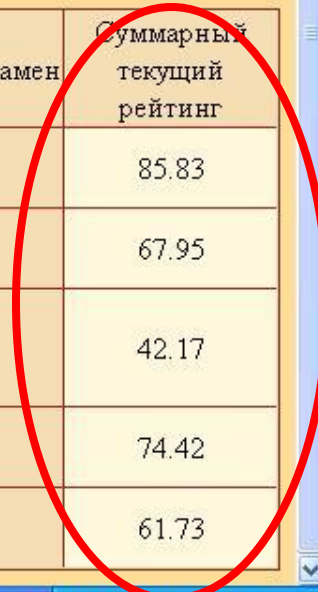

Институт экономики и управления промышленными предприятиями

Телефон: (495) 955-00-06 E-mail: vaosadchy@yandex.ru

Осадчий Валентин Алексеевич (преподаватель)

Помощь

Возврат на один уровень вверх

Успеваемость

Группа	МП-09-1
Семестр	6
Учебная дисциплина	Информационно-вычислительные системы

Записать в файл

№	Студент	Тесты	Тесты подтверждающие (в)	Лабораторные	Курсовая	Ритмичность	Посещаемость	Экзамен	Суммарный текущий рейтинг
1	Аббасов Махмуд								85.83
2	Келехсаява Зарина Зауровна	15.45	35	17.5					67.95
3	Кононова Прасковья Сергеевна	13.67	28.5						42.17
4	Подшибякина Мария Юрьевна	14.17	42.75	17.5					74.42
5	Сланова Майя Дмитриевна	11.23	38	12.5					61.73

Рейтинг (0-49 – оценка “2”, 50-69 – оценка “3”, 70-84 – оценка “4”, 85-100 – оценка “5”)