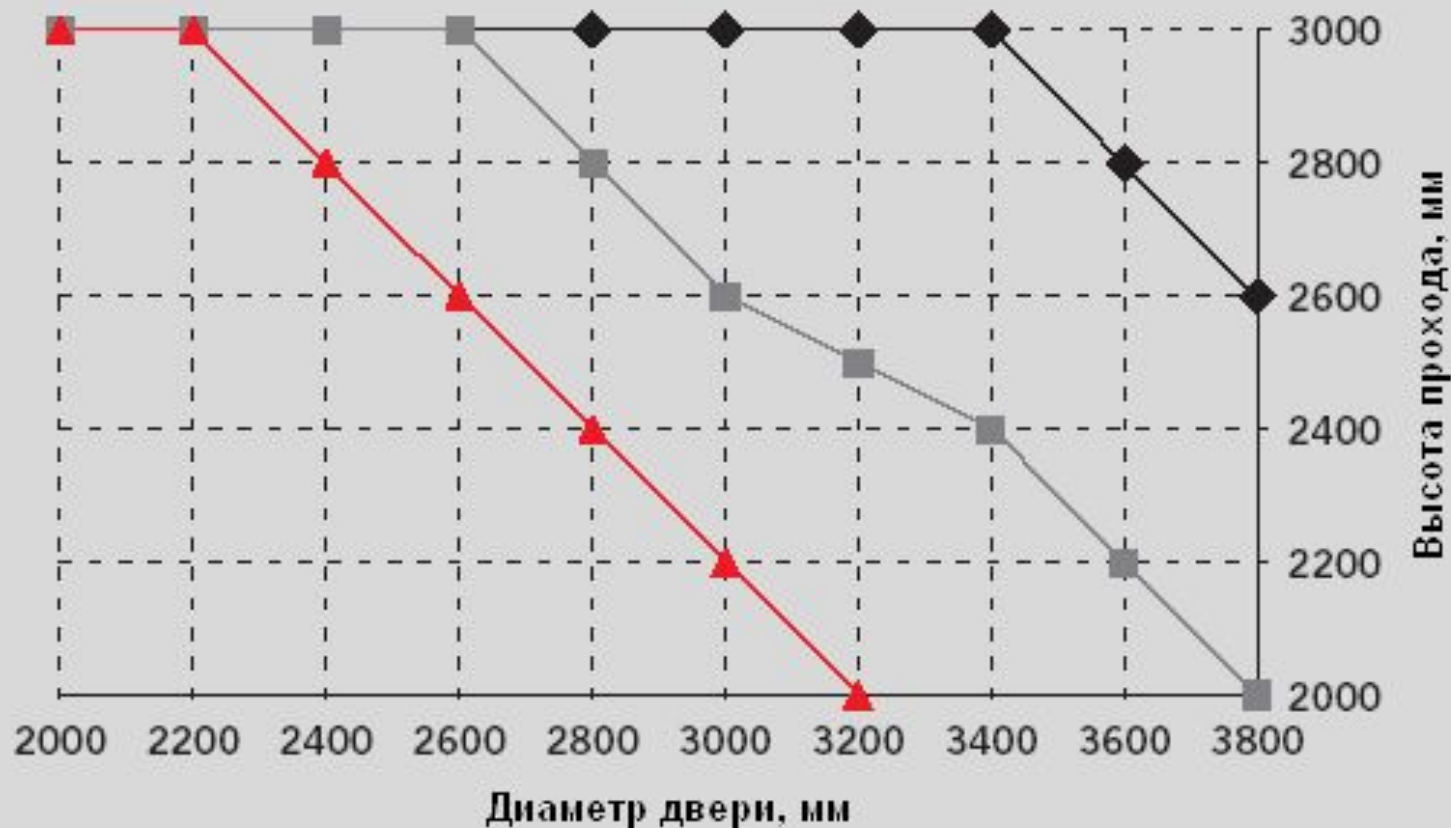

**Теперь минимальная высота канале
составляет всего 200мм!**

**Визуальная легкость конструкции делает
вход в здание особенно привлекательным.**

Карусельные двери DORMA KTV

Взаимосвязь высоты прохода, диаметра двери и типа стекла