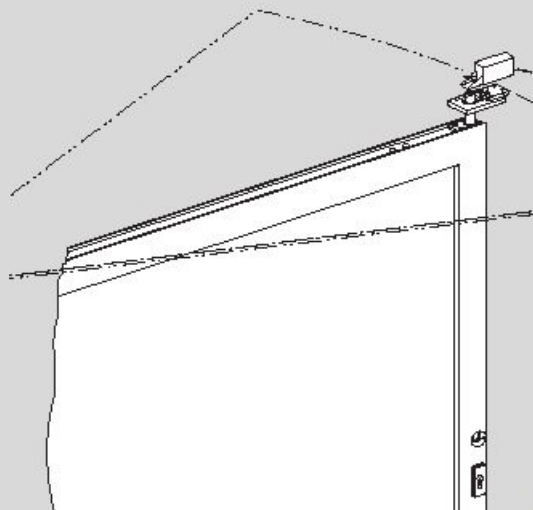

3-створчатая

4-створчатая

Карусельные двери DORMA KTV

DORMA предлагает любые разновидности замков для створок карусельных дверей

Механические

и

Электромеханические

Замки надежно фиксируют створки двери в закрытом состоянии