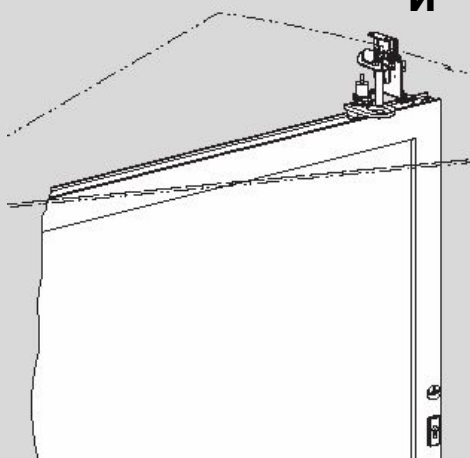

3-створчатая

4-створчатая

Карусельные двери DORMA KTV

DORMA предлагает любые разновидности замков для створок карусельных дверей

Механические

и

Электромеханические

Замки надежно фиксируют створки двери в закрытом состоянии