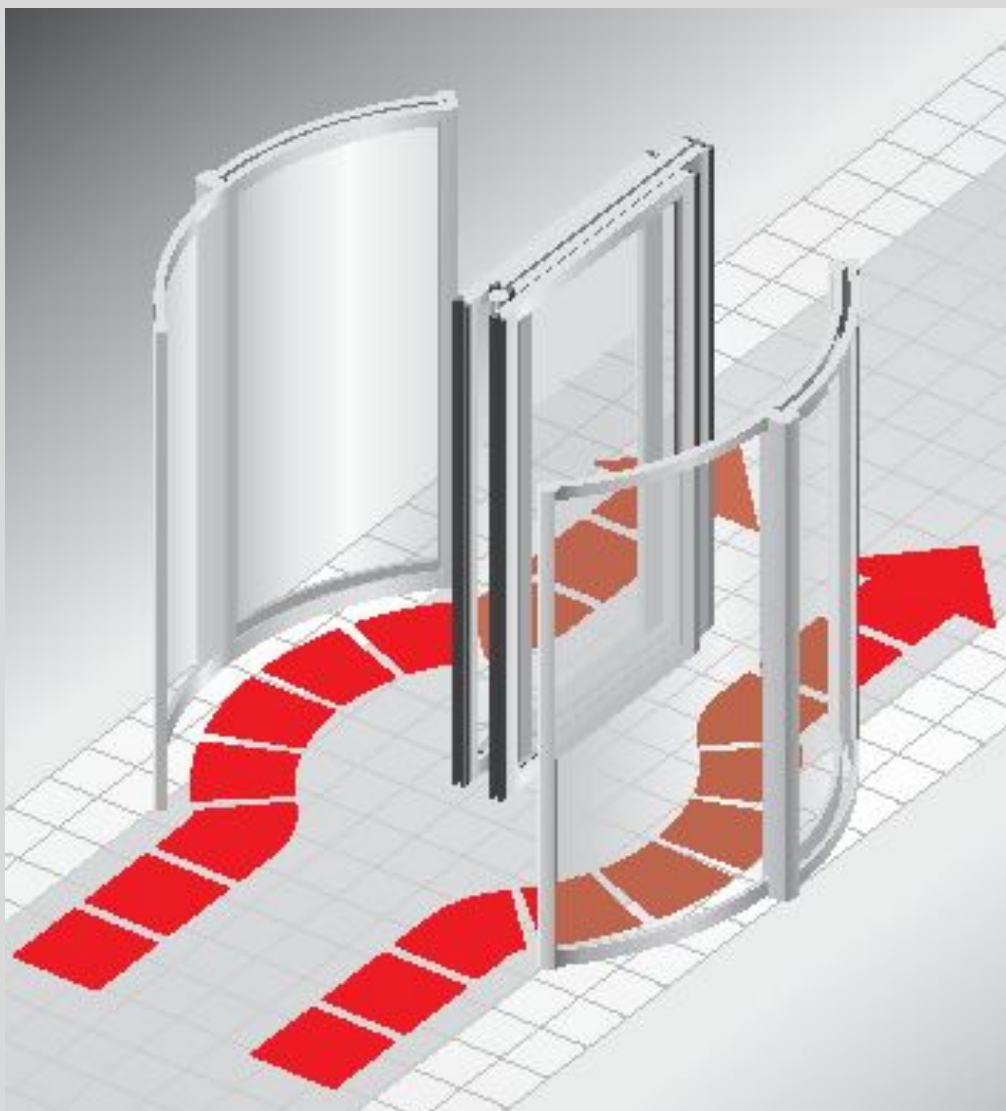

Карусельные двери DORMA

DORMA Varioline

Стандартные характеристики

- ✓ диаметр двери от 2000 мм до 3800 мм
- ✓ диаметр двери по желанию заказчика с точностью до 1мм (до 3400мм)
- ✓ минимальная высота канале 200мм (автоматические) и 100мм (ручные)
- ✓ монтируется на чистый пол или на кольцо
- ✓ высота прохода от 2100 мм до 2500 мм
- ✓ 2-, 3-, 4-створчатые

**Теперь минимальная высота канале
составляет всего 200мм!**

**Визуальная легкость конструкции делает
вход в здание особенно привлекательным.**

Карусельные двери DORMA KTV

Взаимосвязь высоты прохода, диаметра двери и типа стекла

- Контактный датчик безопасности на нижней перекладине каждой створки
- Контактный датчик на стойке проема
- Дополнительный инфракрасный датчик (автоматическая дверь) защищает человека от зажатия между створкой и колонной
- Все версии имеют ограничение усилия в 150Н

Карусельные двери DORMA

DORMA Varioline

Уникальная система Book-fold позволяет легко распахивать и складывать створки в один компактный блок (наподобие книги).

Складывающиеся створки оборудованы дверными закрывателями DORMA, которые обеспечивают приведение створок в рабочее положение и фиксацию их в сложенном состоянии. Это увеличивает безопасность дверей DORMA, их удобство и надежность.