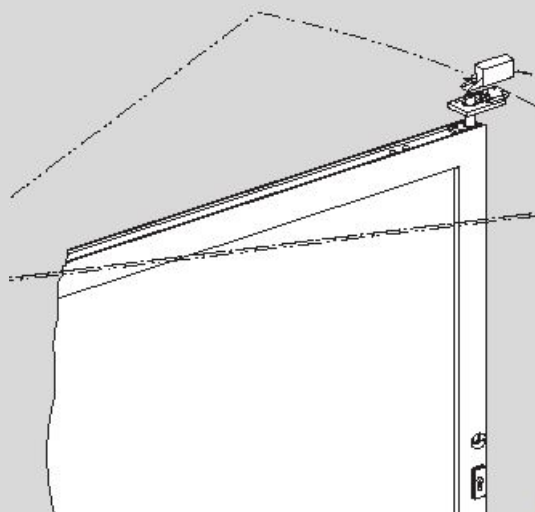

3-створчатая

4-створчатая

Карусельные двери DORMA KTV

DORMA предлагает любые разновидности замков для створок карусельных дверей

Механические

и

Электромеханические

Замки надежно фиксируют створки двери в закрытом состоянии