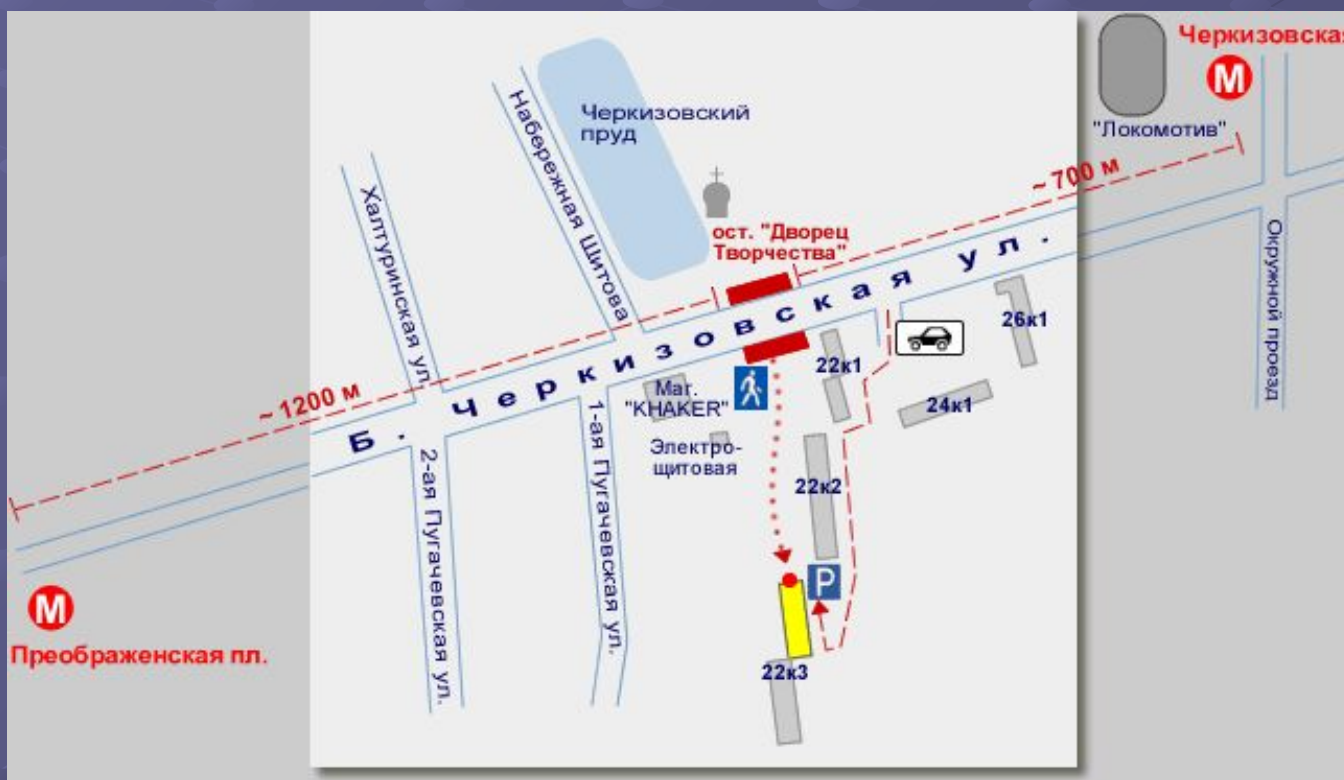

и еще более 100 Компаний....

Контакты

Компания АСВ-Групп

Адрес: г. Москва, ул. Большая Черкизовская, д. 22, корпус 3

8(495)943-02-36

info@euro-vorota.ru

СПАСИБО ЗА ВНИМАНИЕ.

Надеемся на плодотворное и
взаимовыгодное сотрудничество.