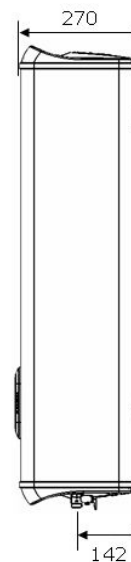

U Hot water outlet G 1/2"