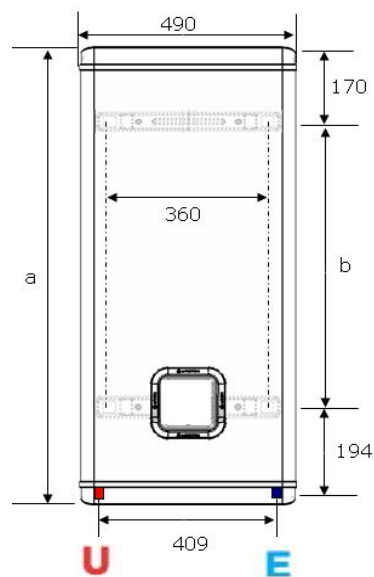

# ТЕХНИЧЕСКИЕ ХАРАКТЕРИСТИКИ

Технические данные							Время нагрева $\Delta T=45^{\circ}\text{C}$		Габаритные размеры	
Объем, л	Установка	Мощность (кВт)	Макс. раб. температура ( $^{\circ}\text{C}$ )	Макс. раб. давление (бар)	IP защита	Вес нетто, кг	"Выходящего" бака (мин)	Всего объема (мин)	a (мм)	b (мм)
30	Верт/Гор	1,5+1	80	8	IPX4	14	26	45	560	165
50	Верт/Гор	1,5+1	80	8	IPX4	20	46	76	800	405
80	Верт/Гор	1,5+1	80	8	IPX4	26	70	106	1090	695
100	Верт/Гор	1,5+1	80	8	IPX4	30	91	131	1275	880