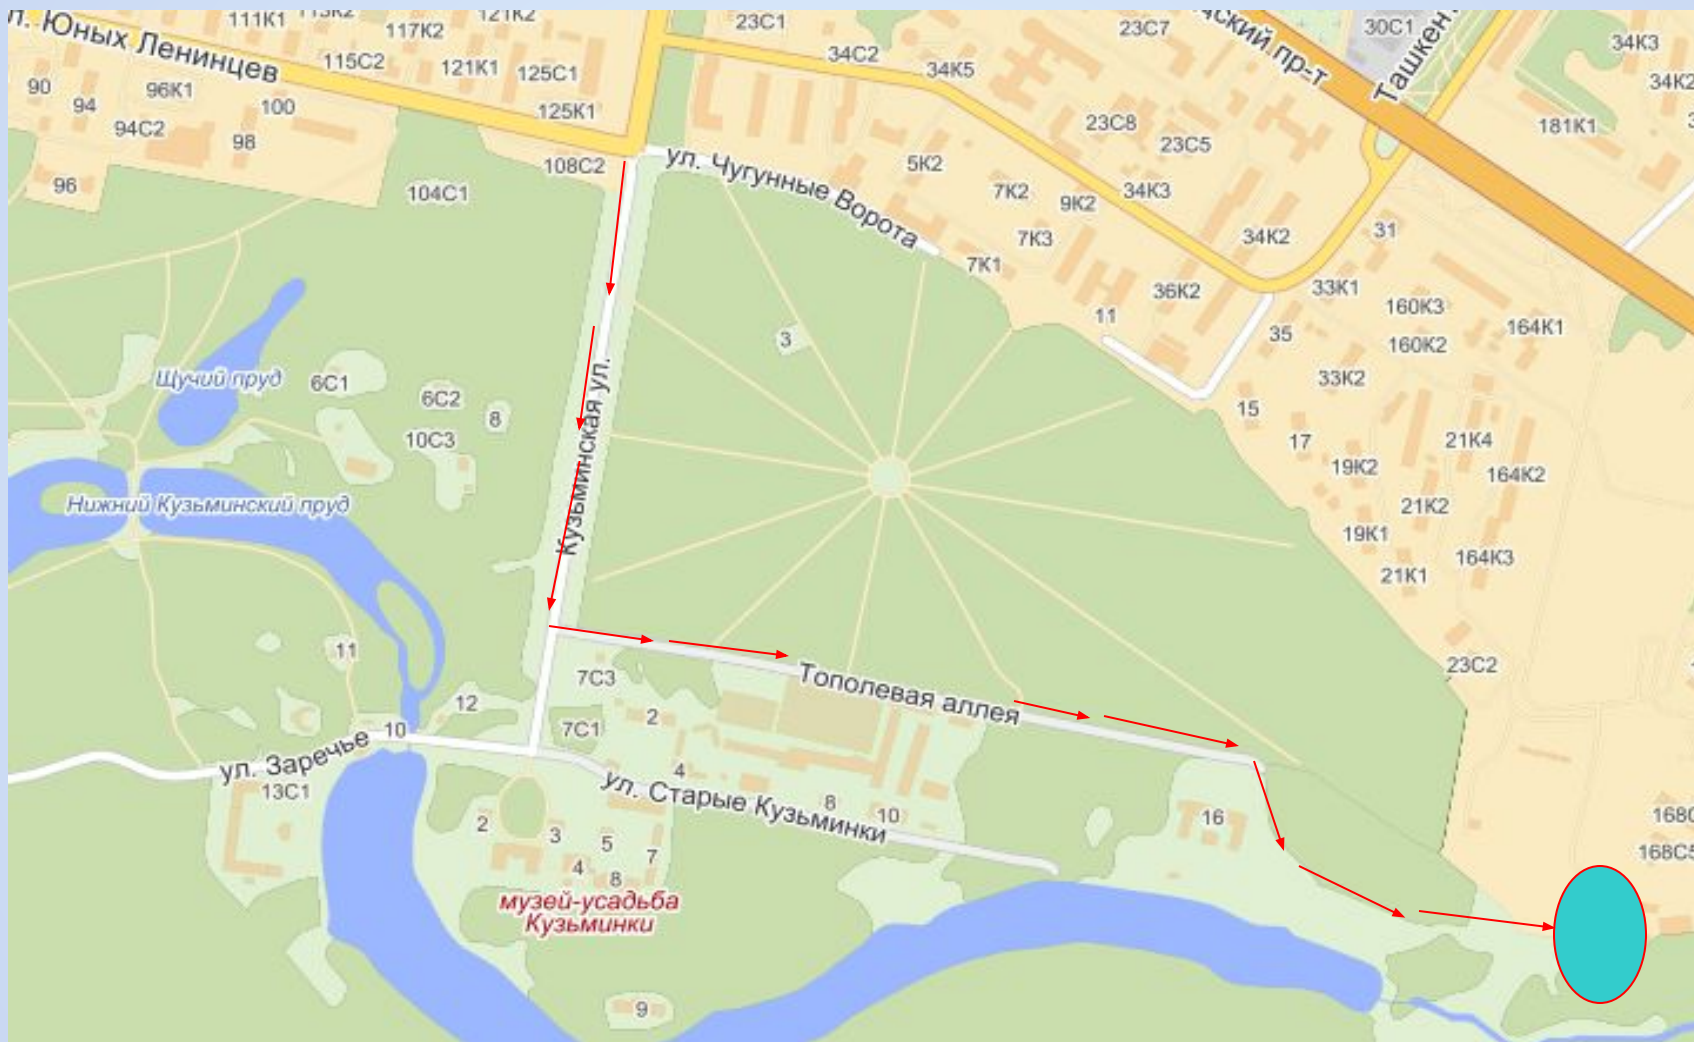

Маршрут движения по территории парка при встрече Деда Мороза