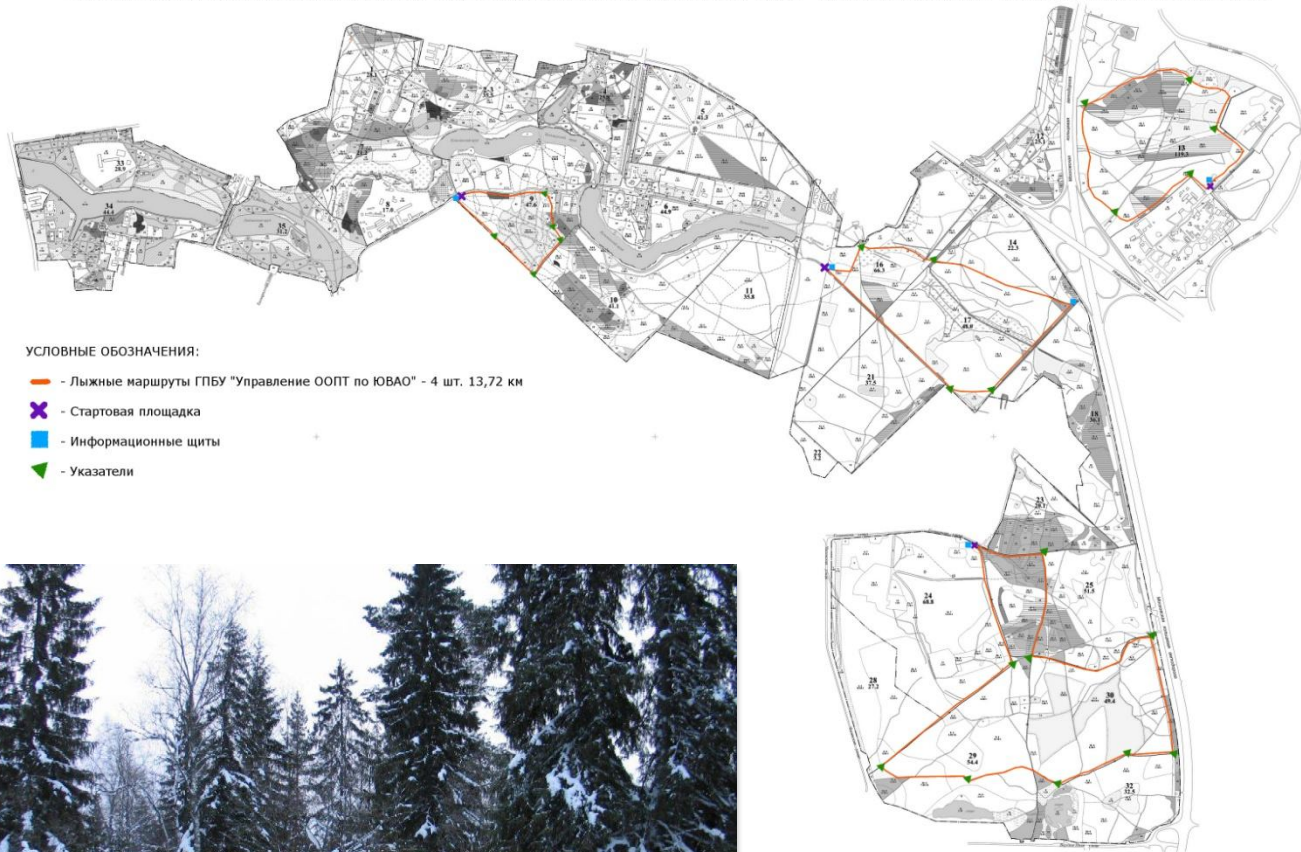

Схема размещения объектов физической культуры и спорта в зимний период

Схема размещения лыжных маршрутов на территории Природно-исторического парка "Кузьминки-Люблино" в зимний период 2011-2012 гг.