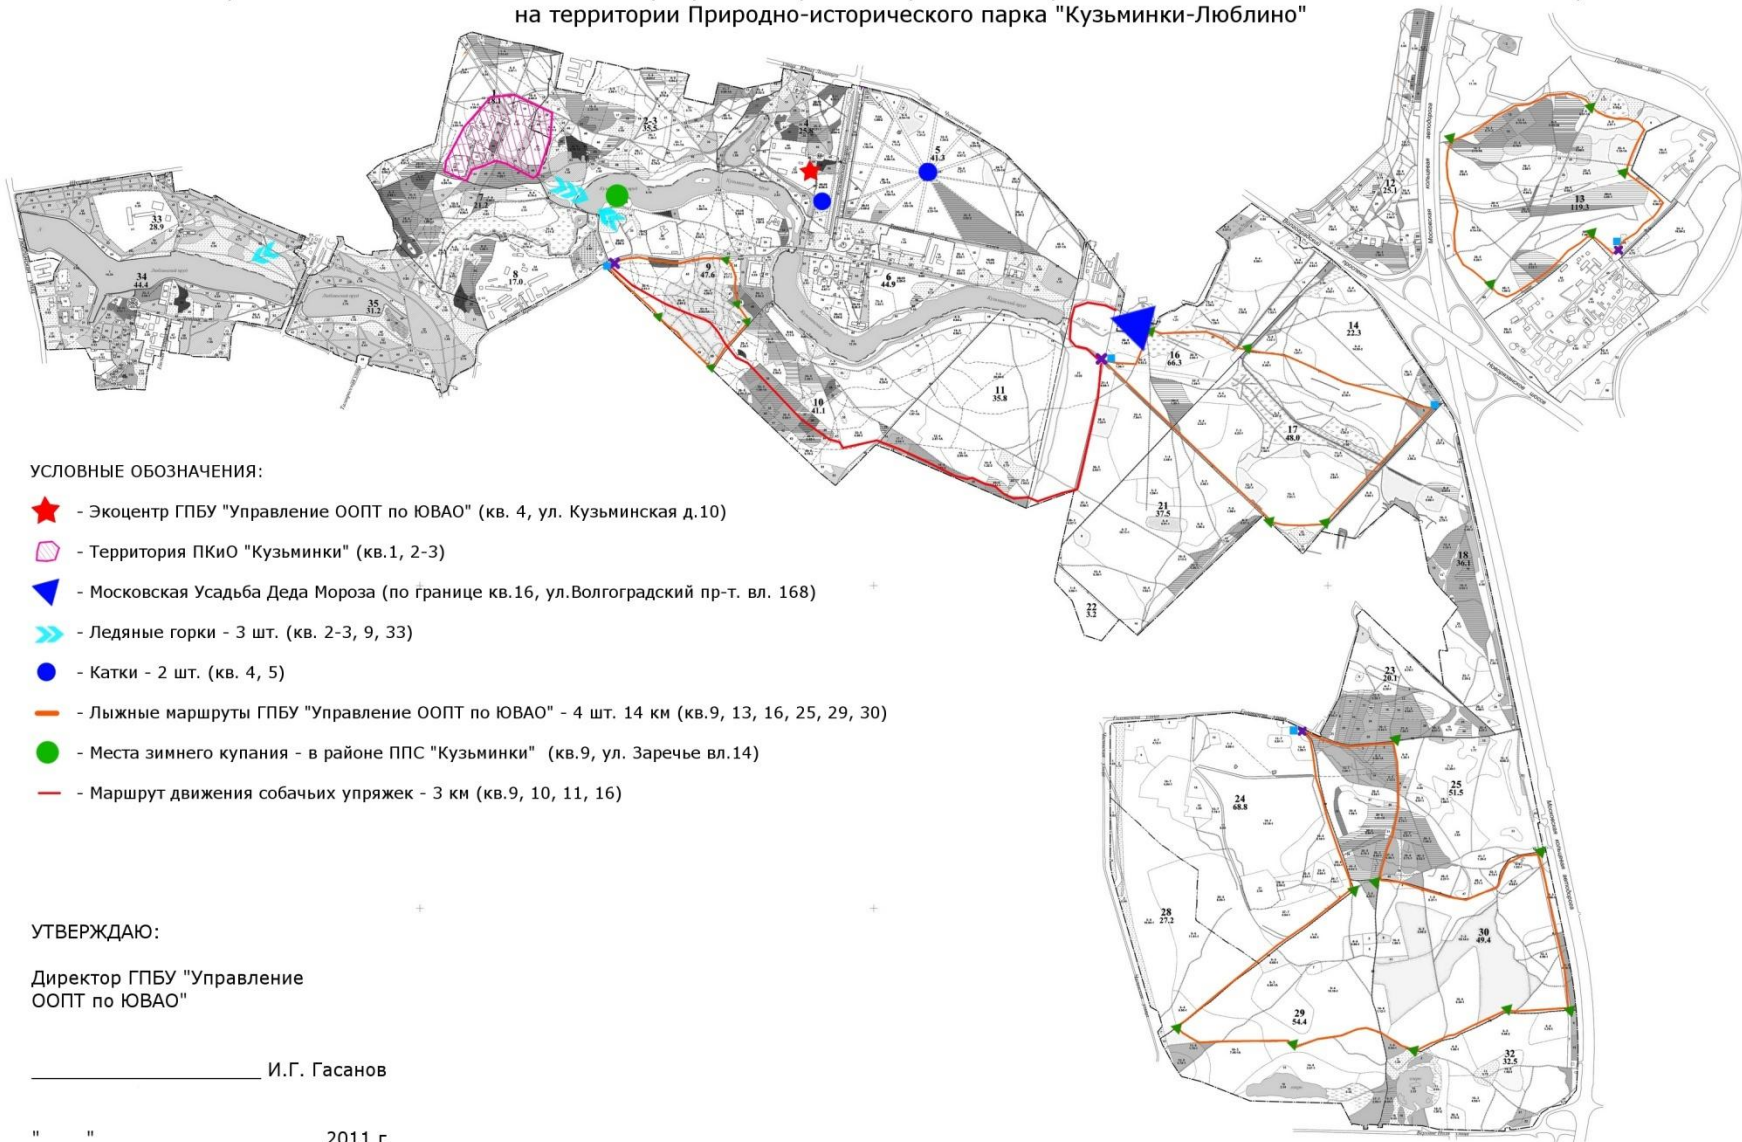

Схема размещения основных объектов и мероприятий в рамках проведения празднования Нового 2012 года и Рождества Христова на территории Природно-исторического парка "Кузьминки-Люблино"

УСЛОВНЫЕ ОБОЗНАЧЕНИЯ:

- ★ - Экоцентр ГПБУ "Управление ООПТ по ЮВАО" (кв. 4, ул. Кузьминская д.10)
- ▭ - Территория ПКИО "Кузьминки" (кв.1, 2-3)
- ▲ - Московская Усадьба Деда Мороза (по границе кв.16, ул.Волгоградский пр-т. вл. 168)
- - Ледяные горки - 3 шт. (кв. 2-3, 9, 33)
- - Катки - 2 шт. (кв. 4, 5)
- - Лыжные маршруты ГПБУ "Управление ООПТ по ЮВАО" - 4 шт. 14 км (кв.9, 13, 16, 25, 29, 30)
- - Места зимнего купания - в районе ППС "Кузьминки" (кв.9, ул. Заречье вл.14)
- - Маршрут движения собачьих упряжек - 3 км (кв.9, 10, 11, 16)

УТВЕРЖДАЮ:

Директор ГПБУ "Управление
ООПТ по ЮВАО"

_____ И.Г. Гасанов

" " _____ 2011 г.