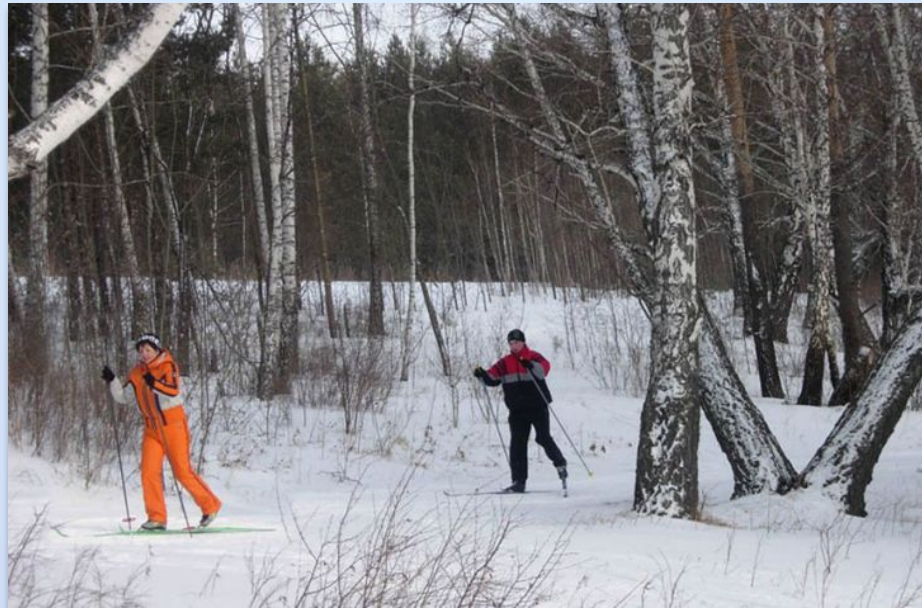

Лыжные маршруты и ледяные горки

Для организации зимнего отдыха посетителей парка планируется устройство 14 лыжных трасс, общей протяжённостью 44 километра и двух ледяных горок для катания на санях, а также катка.