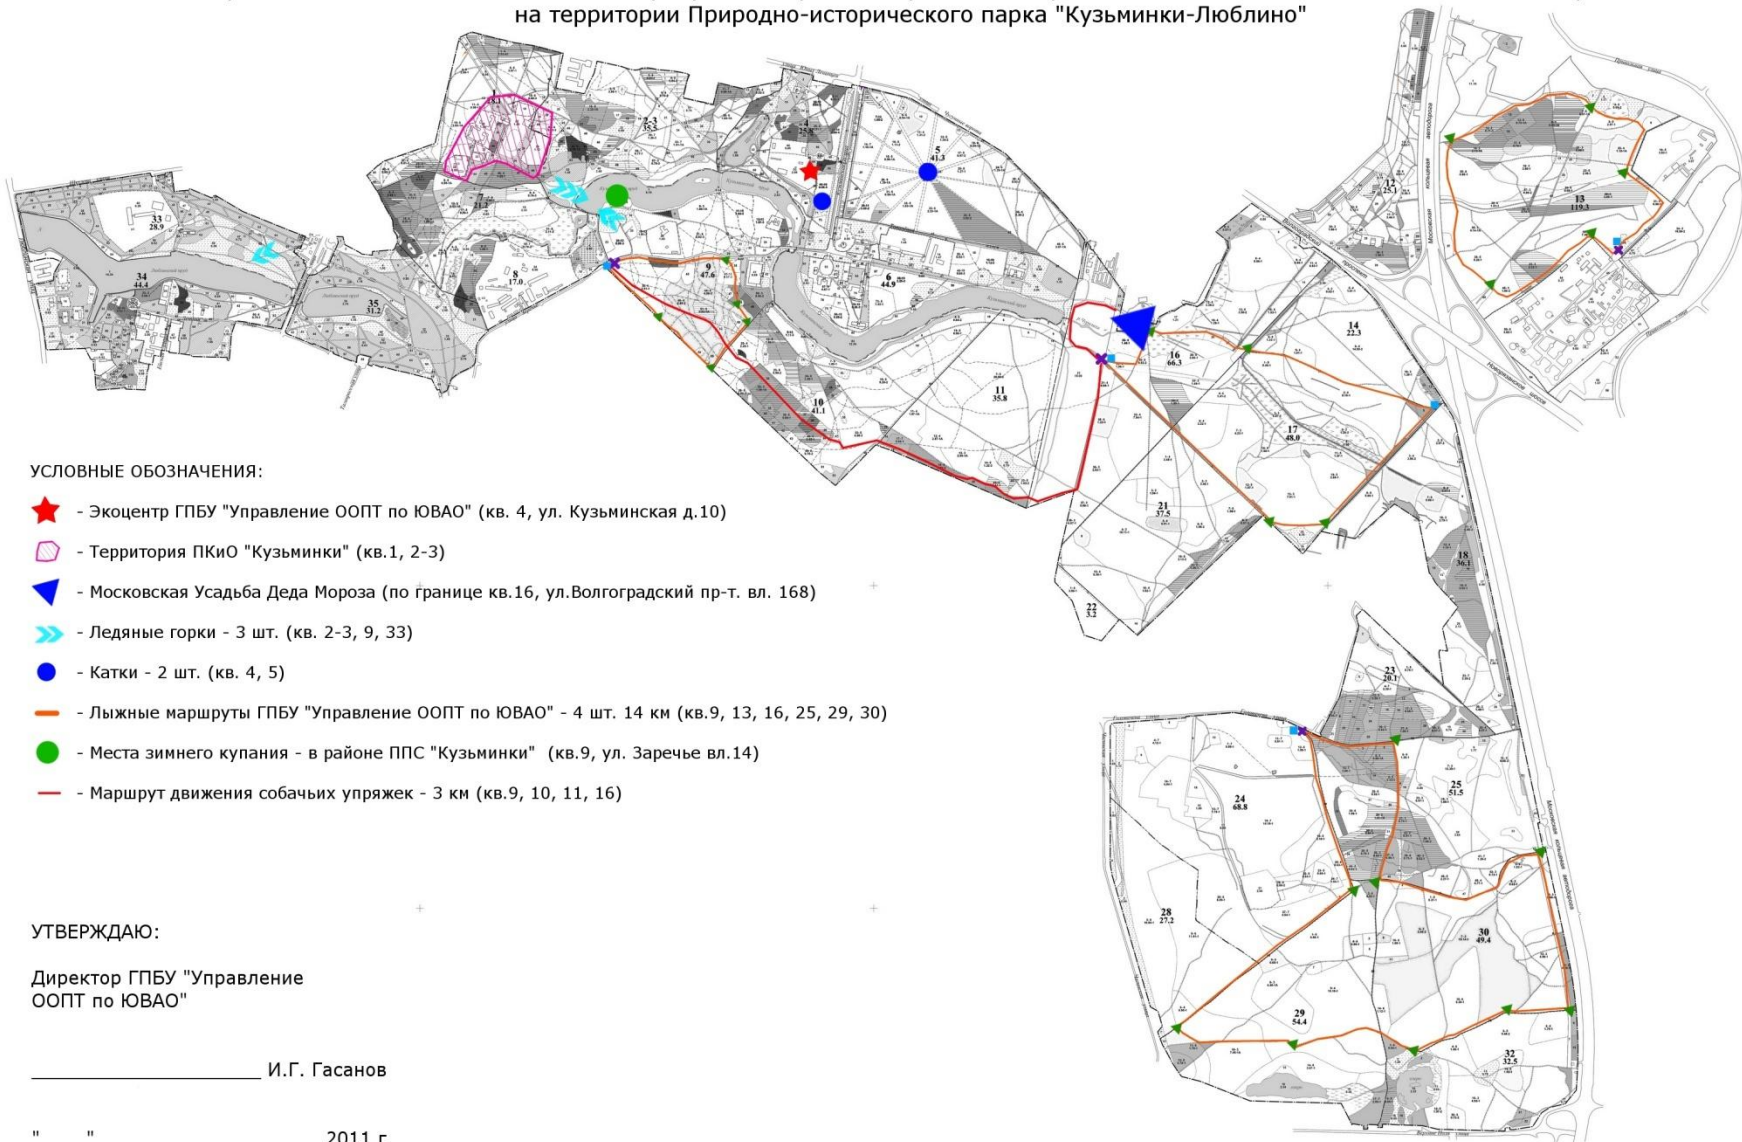

Схема размещения основных объектов и мероприятий в рамках проведения празднования Нового 2012 года и Рождества Христова на территории Природно-исторического парка "Кузьминки-Люблино"

УСЛОВНЫЕ ОБОЗНАЧЕНИЯ:

- ★ - Экоцентр ГПБУ "Управление ООПТ по ЮВАО" (кв. 4, ул. Кузьминская д.10)
- - Территория ПКИО "Кузьминки" (кв.1, 2-3)
- ▲ - Московская Усадьба Деда Мороза (по границе кв.16, ул.Волгоградский пр-т. вл. 168)
- ➤➤ - Ледяные горки - 3 шт. (кв. 2-3, 9, 33)
- - Катки - 2 шт. (кв. 4, 5)
- - Лыжные маршруты ГПБУ "Управление ООПТ по ЮВАО" - 4 шт. 14 км (кв.9, 13, 16, 25, 29, 30)
- - Места зимнего купания - в районе ППС "Кузьминки" (кв.9, ул. Заречье вл.14)
- - Маршрут движения собачьих упряжек - 3 км (кв.9, 10, 11, 16)

УТВЕРЖДАЮ:

Директор ГПБУ "Управление
ООПТ по ЮВАО"

_____ И.Г. Гасанов

" " _____ 2011 г.