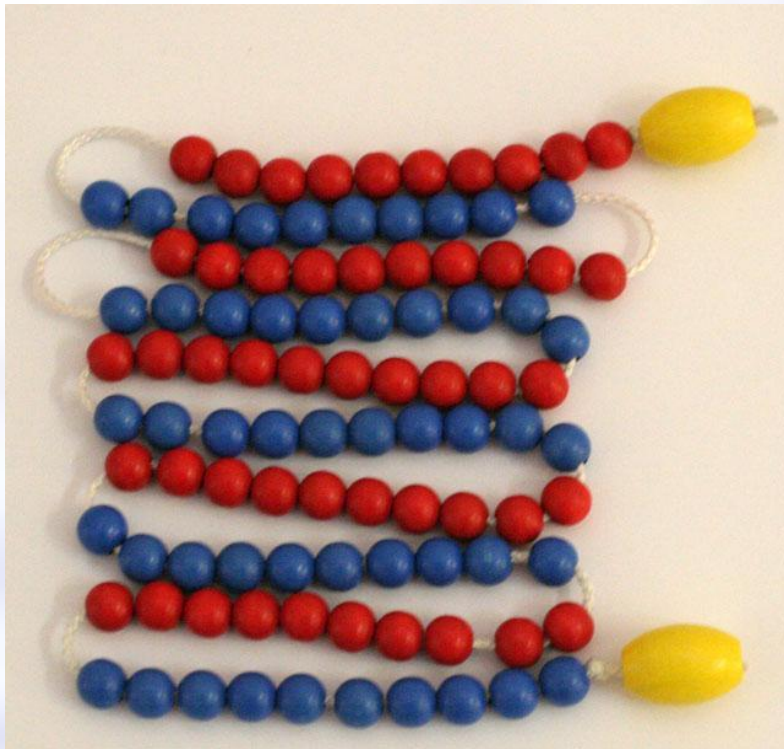

.....подробнее

■ **Счетные материалы**

От 1 до 20. Счетные бусы для ученика

Деревянные бусы диаметром 16 мм, нанизанные на прочную веревку. Бусины не скользят по веревке, что позволяет фиксировать их расположение при иллюстрации сложения, вычитания, деления с остатком.

от 1 до 10

Бусы счётные - демонстрационные

1 20

от 1 до 10

Счётные бусы – для ученика

от 1 до 20

Деревянные бусы красного и синего цвета диаметром 16 мм, нанизанные на прочную веревку. Прекрасное пособие для пересчета. Можно считать с закрытыми глазами или прикладывать пальцы левой руки к пяти синим бусинам, а пальцы правой руки к пяти красным бусинам.

Учитель имеет возможность произвести необходимые действия на больших демонстрационных бусах, видных из любого уголка класса.

от 1 до 100

Деревянные бусы диаметром 9 мм на прочной веревке. Сто бусин, окрашенных десятками в синий и красный цвет попеременно. Полезны при изучении двузначных чисел. Удобны для демонстрации сложения, вычитания, деления с остатком, умножения на однозначное число.