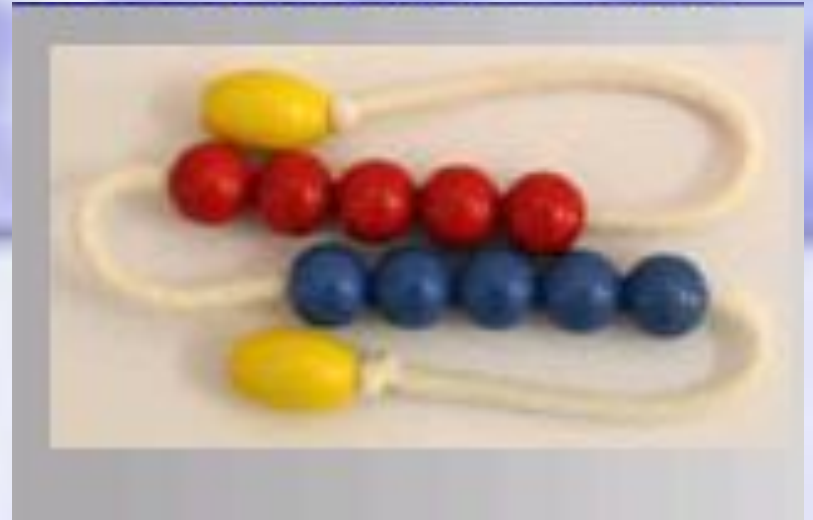

от 1 до 10

**Бусы счётные - демонстрационные**

1 20

**от 1 до 10**

**Счётные бусы – для ученика**

**от 1 до 20**

Деревянные бусы красного и синего цвета диаметром 16 мм, нанизанные на прочную веревку. Прекрасное пособие для пересчета. Можно считать с закрытыми глазами или прикладывать пальцы левой руки к пяти синим бусинам, а пальцы правой руки к пяти красным бусинам.