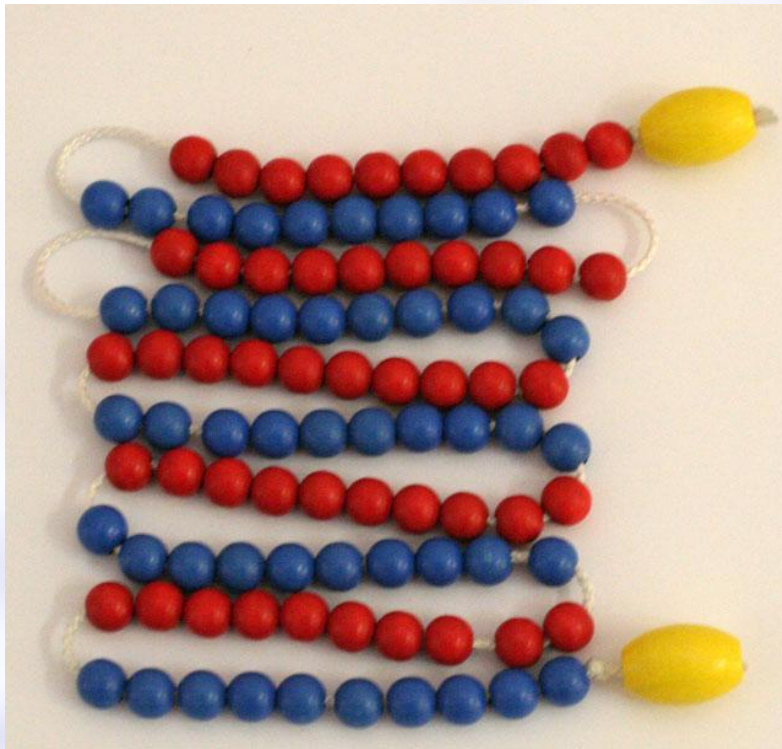

# от 1 до 100

Деревянные бусы диаметром 9 мм на прочной веревке. Сто бусин, окрашенных десятками в синий и красный цвет попеременно. Полезны при изучении двузначных чисел. Удобны для демонстрации сложения, вычитания, деления с остатком, умножения на однозначное число.