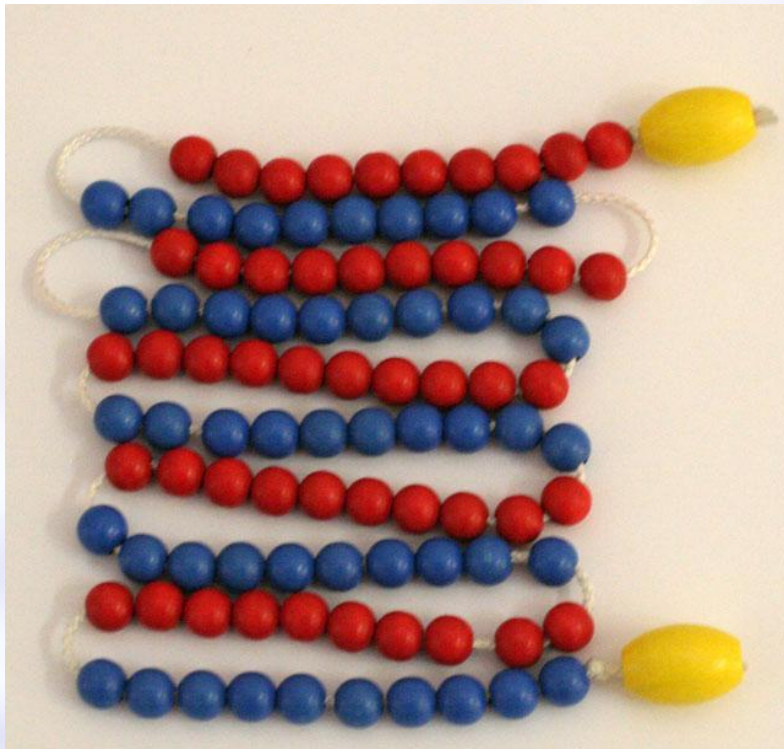

от 1 до 10

Бусы счётные - демонстрационные

1 20

от 1 до 10

Счётные бусы – для ученика

от 1 до 20

Деревянные бусы красного и синего цвета диаметром 16 мм, нанизанные на прочную веревку. Прекрасное пособие для пересчета. Можно считать с закрытыми глазами или прикладывать пальцы левой руки к пяти синим бусинам, а пальцы правой руки к пяти красным бусинам.

Учитель имеет возможность произвести необходимые действия на больших демонстрационных бусах, видных из любого уголка класса.

от 1 до 100

Деревянные бусы диаметром 9 мм на прочной веревке. Сто бусин, окрашенных десятками в синий и красный цвет попеременно. Полезны при изучении двузначных чисел. Удобны для демонстрации сложения, вычитания, деления с остатком, умножения на однозначное число.