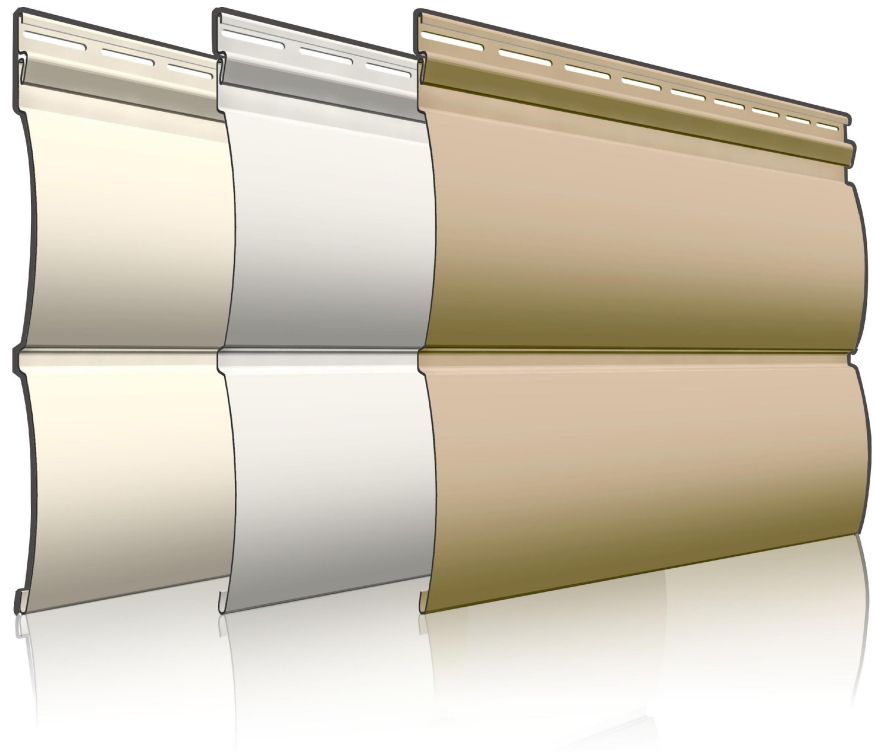

new

Blockhaus

Новинка ассортимента ТМ Дёке - 2011

Blockhaus Döcke

Что такое **Blockhaus** от Дёке?

В немецком языке словом *blockhaus* обозначается просто рубленый дом. Второе значение этого слова происходит от военного термина «блокгауз» - укрепленное сооружение.

И действительно, новый сайдинг Blockhaus Döcke удачно сочетает в себе внешний облик традиционного для России материала для обшивки загородного дома – благородного дерева - с защитными свойствами, характерными для винилового сайдинга.

Природная красота и преимущества современных технологий

Обшивка сайдингом Blockhaus Döcke придаст строению индивидуальность и привлекательный вид, при этом избавит от хлопот, связанных с обеспечением долговечности натурального деревянного сруба.

Характеристики

Blockhaus Döcke
выпускается в цветах,
приближенных к гамме
натурального дерева:

- банан
- сливки
- карамель

Blockhaus Döcke	
Длина	3,66 м
Толщина	1,1 мм
Полезная площадь панели	0,88 кв.м.

Blockhaus Döcke – уникальное сочетание российских традиций, красоты природного материала и немецкого качества от лидера рынка винилового сайдинга.