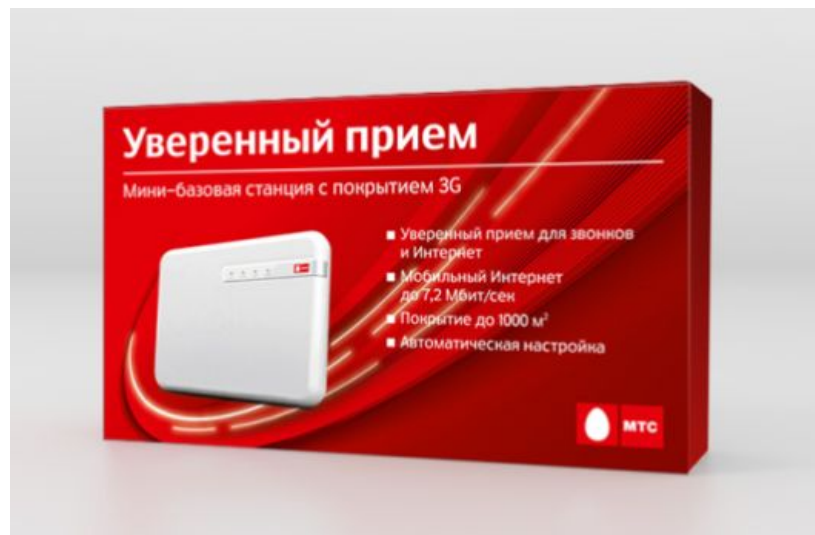

на шаг впереди

РЕШЕНИЕ ОТ МТС — «УВЕРЕННЫЙ ПРИЕМ»

Мини-базовая станция 3G от МТС

позволяет обеспечить уверенный прием сигнала 3G в местах с низким или отсутствующим сигналом мобильной связи.

на шаг впереди