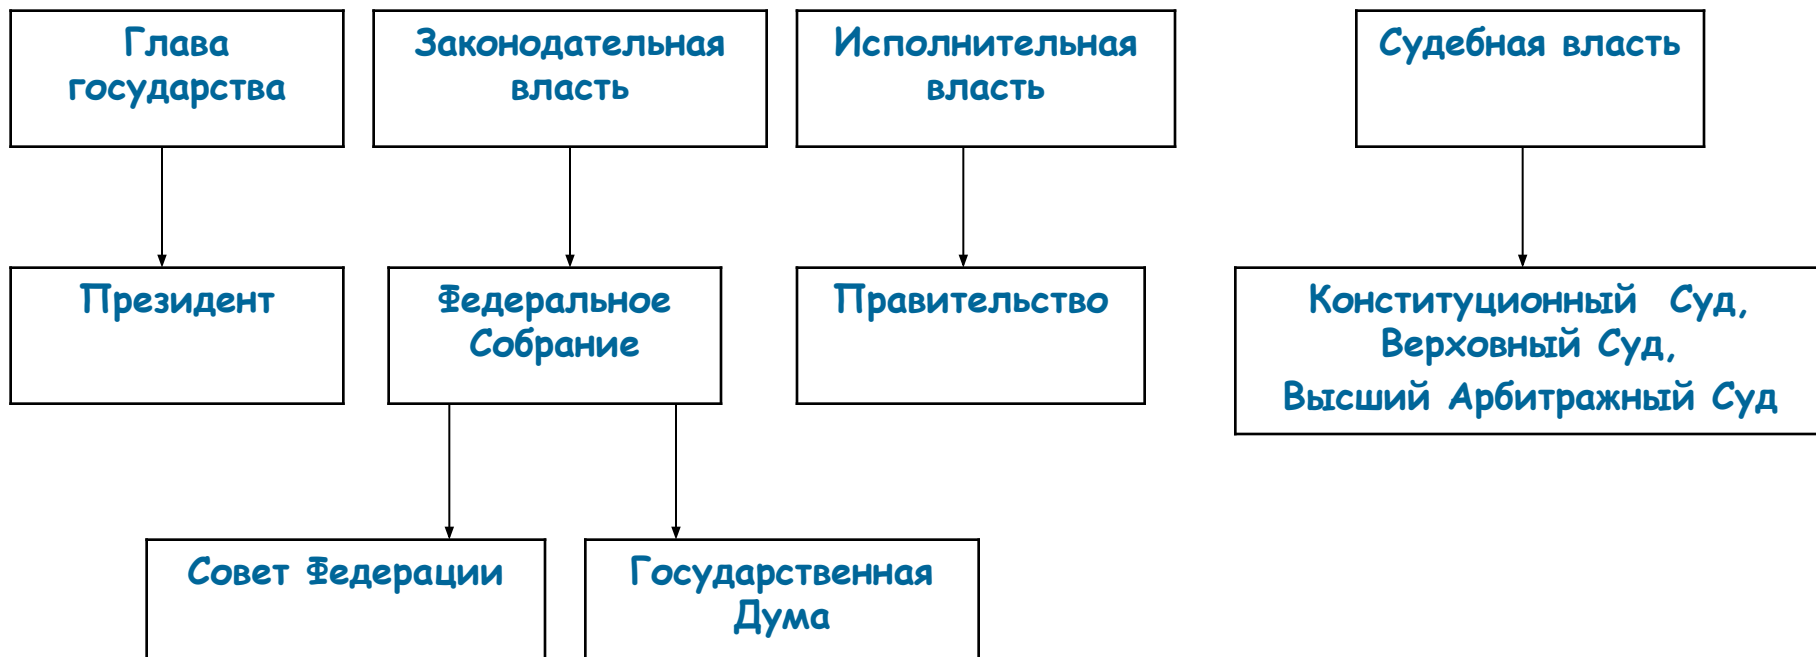

Система органов государственной власти в Российской Федерации