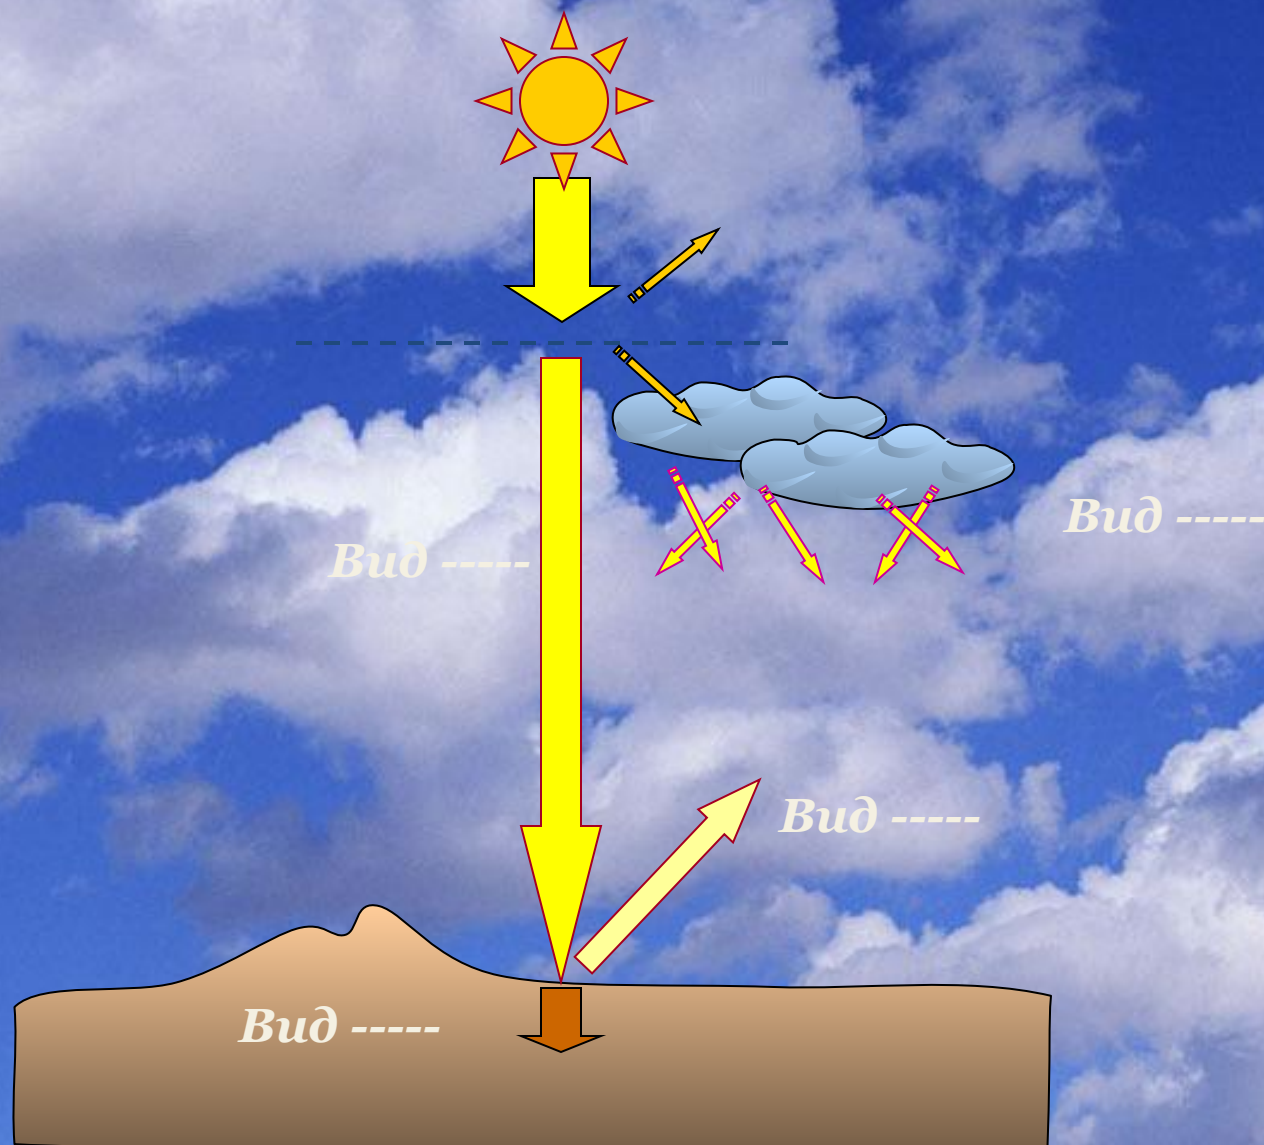

Как называются вихревые движения. В чём отличия.

А

Б

Определите тип погоды
(циклональный
или антициклональный)
по литературному
произведению.

Мороз и солнце; день чудесный!..
Под голубыми небесами
Великолепными коврами,
Блестя на солнце, снег лежит;
Прозрачный лес один чернеет,
и ель сквозь иней зеленеет
И речка подо льдом блестит.

К.Случевский

A dramatic landscape with a stormy sky and a green field. The sky is filled with dark, heavy clouds, with a bright light source breaking through in the center, creating a golden glow. The foreground is a lush green field with a line of trees in the distance. The overall mood is one of intense natural power and beauty.