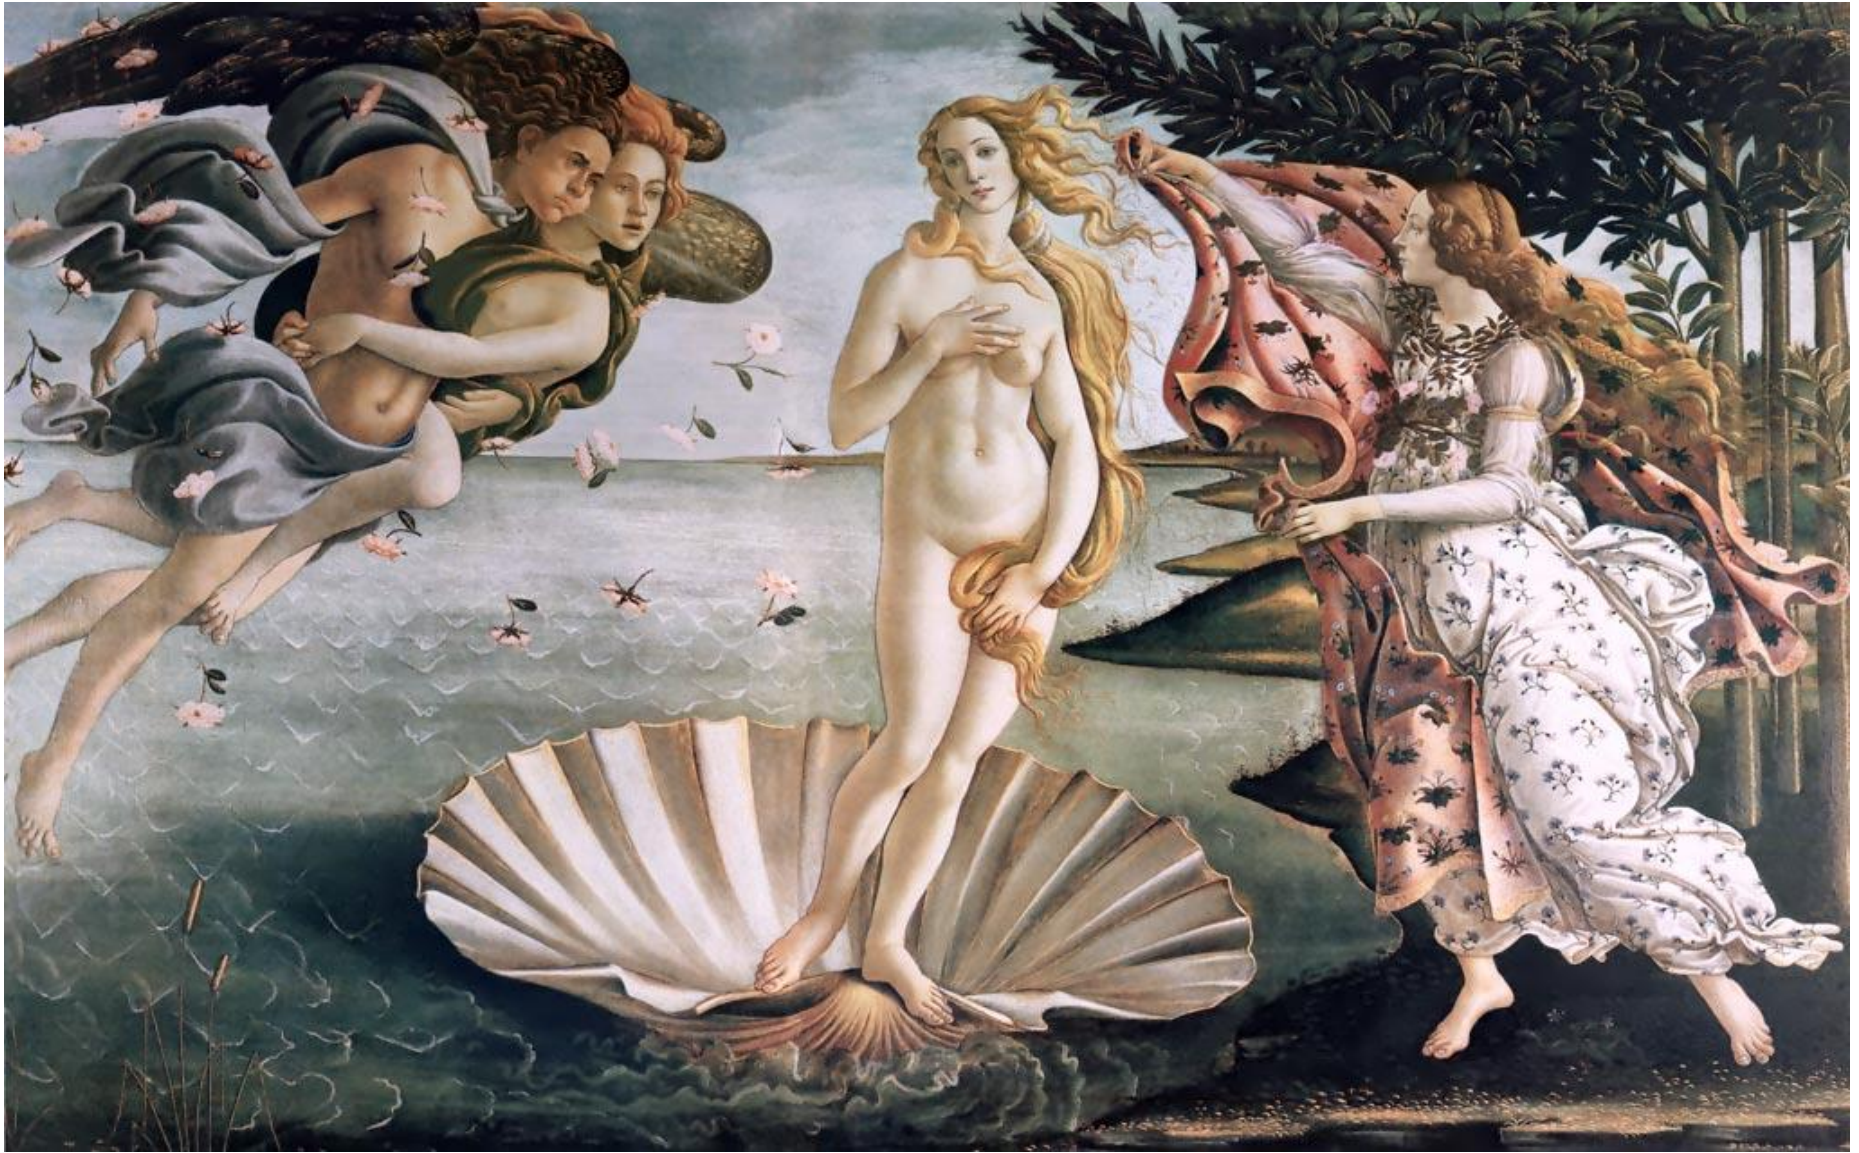

САНДРО БОТТИЧЕЛЛИ

(1445-1510)

Мадонна-Магнификат

Рождение Венеры

Портрет молодой
женщины

Венера и Марс

Мадонна под
балдахином

Примавера (Весна)

Свадьба

Мистическое
Рождество

Поклонение волхвов

Плач над мертвым телом Христа, Святого Ерёмы, Павла и Петра