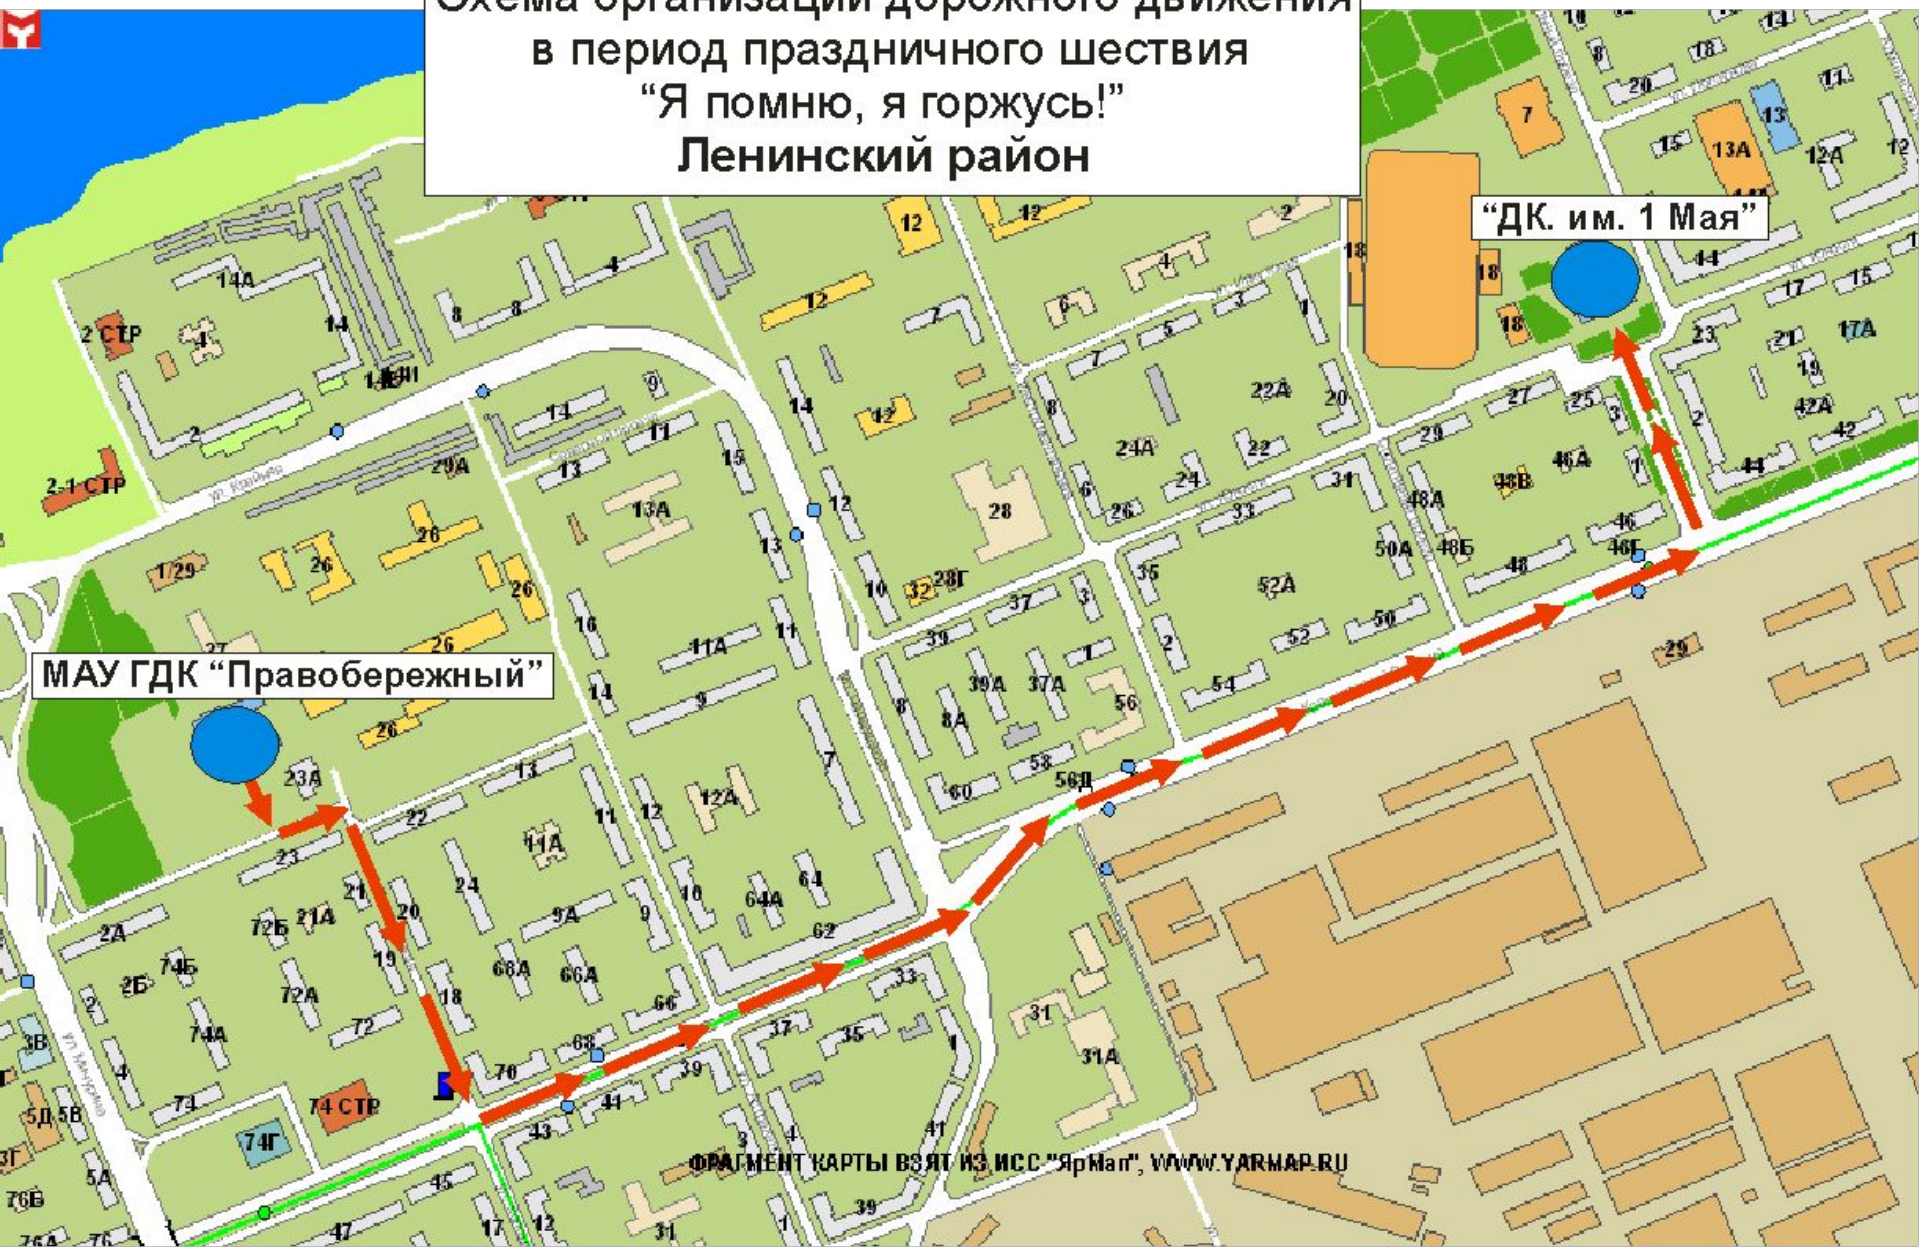

Проведение Парада,
посвященного 67-й
годовщине Победы
Советских войск над
фашистской Германией
9 мая 2012 года
в г. Красноярске

СХЕМА

организации дорожного движения

в период празднования 9 Мая

СХЕМА организации дорожного движения на "Площади Победы"

**Схема организации дорожного движения
в период торжественного шествия
ветеранов ВОВ по ул. Тельмана
Советский район**

Стелла

Дворец труда и согласия

ФРАГМЕНТ КАРТЫ ВЗЯТ ИЗ ИСР 'ЯрМат' © 2017 YARMAP.RU

Схема организации дорожного движения
в период праздничного шествия
“Я помню, я горжусь!”
Ленинский район

МАУ ГДК "Правобережный"

"ДК им. 1 Мая"

ФРАГМЕНТ КАРТЫ ВЗЯТ ИЗ ИСС "ЯрМат", WWW.YARMAP.RU

Схема организации дорожного движения
в период торжественного шествия по ул. Вавилова
Кировского район

Схема организации дорожного движения
в период торжественного шествия по ул. 60 лет Октября
Свердловского район

Схема организации дорожного движения в период проведения мероприятий у мемориала "Победы"