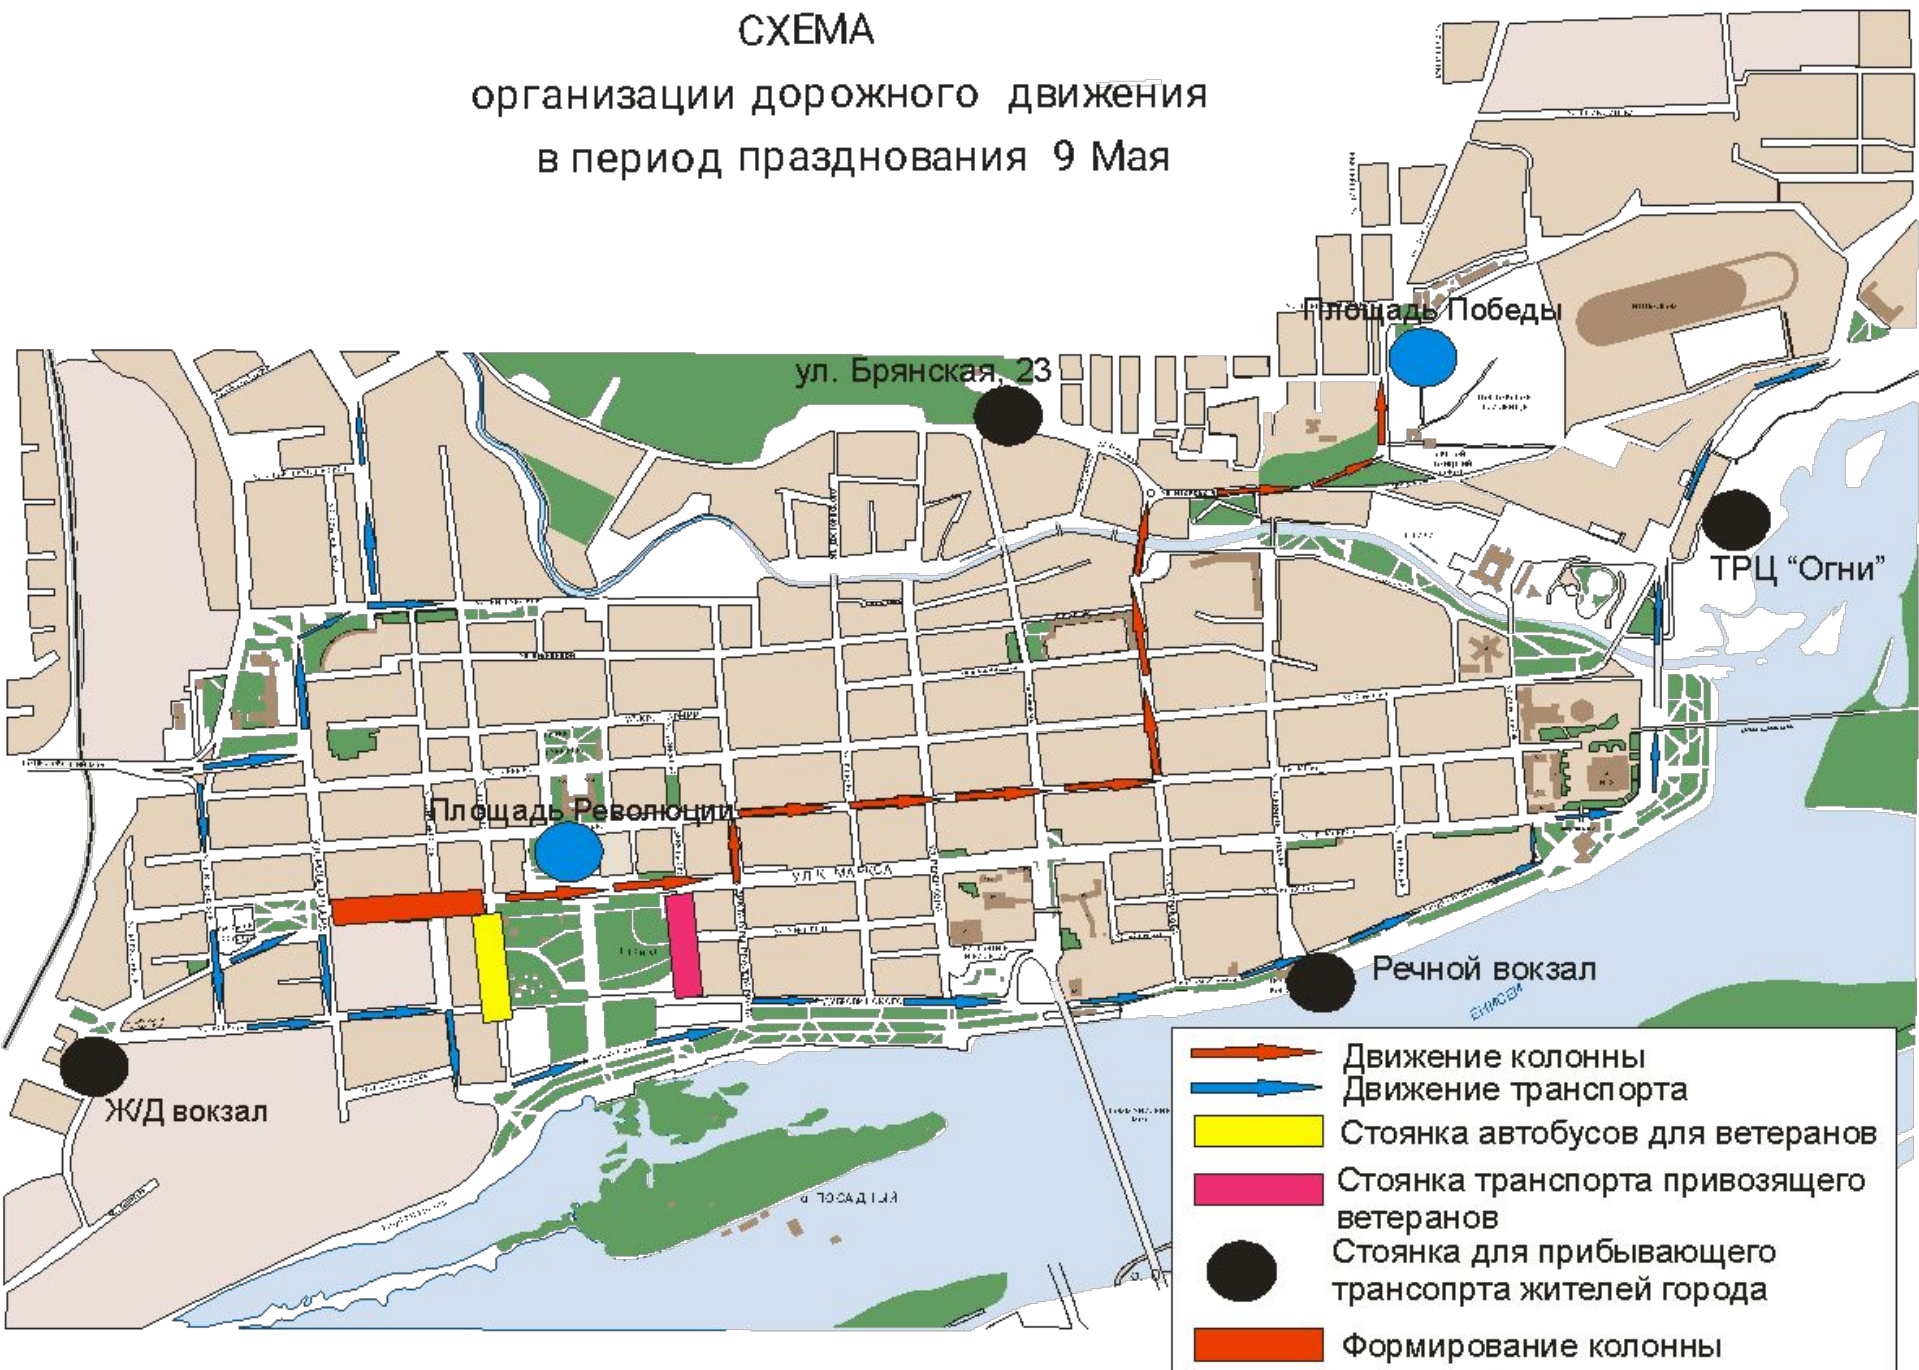

Проведение Парада,
посвященного 67-й
годовщине Победы
Советских войск над
фашистской Германией
9 мая 2012 года
в г. Красноярске

СХЕМА

организации дорожного движения

в период празднования 9 Мая

СХЕМА организации дорожного движения на "Площади Победы"

**Схема организации дорожного движения
в период торжественного шествия
ветеранов ВОВ по ул. Тельмана
Советский район**

Стелла

Дворец труда и согласия

ФРАГМЕНТ КАРТЫ ВЗЯТ ИЗ ИСР 'ЯрМат' © 2017 YARMAP.RU

Схема организации дорожного движения
в период праздничного шествия
“Я помню, я горжусь!”
Ленинский район

МАУ ГДК "Правобережный"

"ДК им. 1 Мая"

ФРАГМЕНТ КАРТЫ ВЗЯТ ИЗ ИСС "ЯрМат", WWW.YARMAP.RU

Схема организации дорожного движения
в период торжественного шествия по ул. Вавилова
Кировского район

Схема организации дорожного движения
в период торжественного шествия по ул. 60 лет Октября
Свердловского район

Схема организации дорожного движения в период проведения мероприятий у мемориала "Победы"