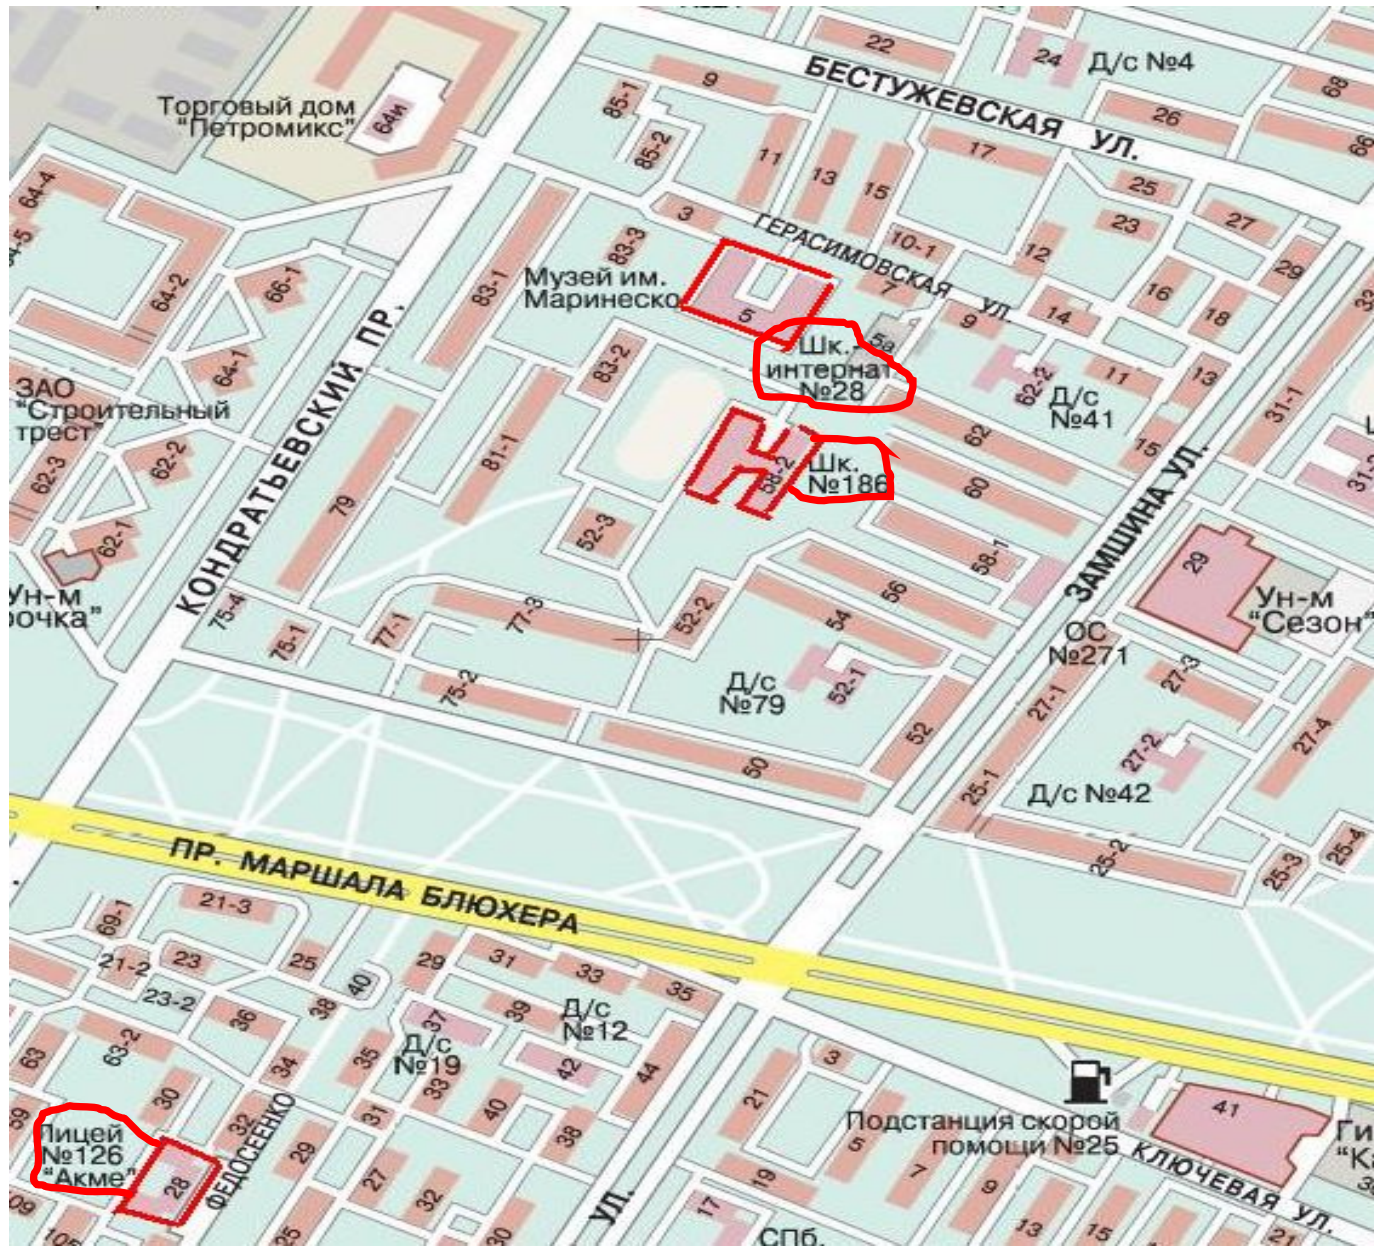

•

Организация учебного процесса школы-
• интерната
в **2010-2011**
учебном году

•

ГСОУ школа-интернат №9

Торговый дом "Петромикс"

БЕСТУЖЕВСКАЯ УЛ.

Музей им. Маринеско

Шк. интерна №28

КЛЮЧЕВАЯ УЛ.

Начальная школа – Лицей №126

- Адрес: 195197, Санкт-Петербург, ул. Федосеенко, д.28, пр. Металлистов, 109
- Ближайший транспорт:
 - Метро: пл.Ленина
 - Автобусы: 107, 33, 137
 - Троллейбусы: 3, 43, 38
 - Маршрутки: Э178, К17, К51, К107, К258, К191, К320, К322, К30

Средняя, старшая школа – школа 186

- Адрес: 195271, Санкт-Петербург, ул. Замшина, д.58, к.2
- Ближайший транспорт:
метро: Площадь Ленина, далее
автобусами 107, К-107, К-100, К-191,
К-258, К-30

Детский дом, интернат – школа-интернат 28

- Адрес: 195271, Санкт-Петербург, ул. Герасимовская, д.5
- Ближайший транспорт:
метро: Площадь Ленина, далее
автобусами 107, К-107, К-100, К-191,
К-258, К-30.

Ко всем ОУ

- Можно доехать
- Метро «Гражданский проспект», далее на троллейбусе №38