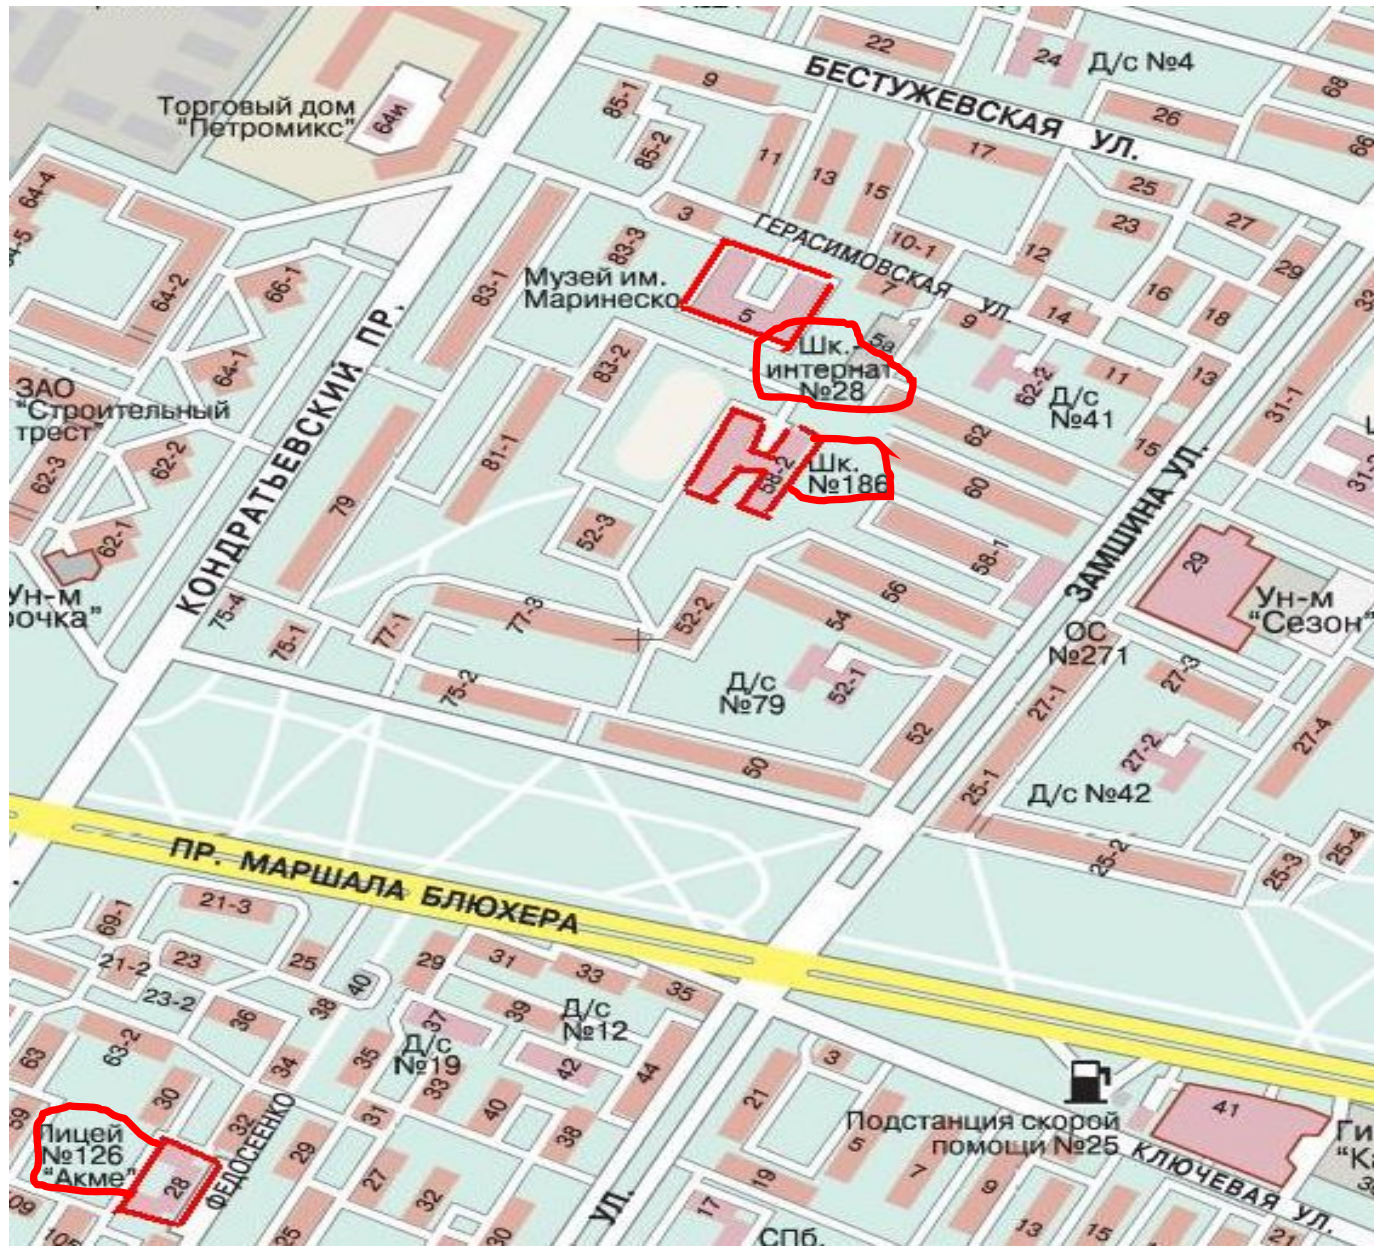

# Начальная школа – Лицей №126

- Адрес: 195197, Санкт-Петербург, ул. Федосеенко, д.28, пр. Металлистов, 109
- Ближайший транспорт:
  - Метро: пл.Ленина
  - Автобусы: 107, 33, 137
  - Троллейбусы: 3, 43, 38
  - Маршрутки: Э178, К17, К51, К107, К258, К191, К320, К322, К30

# Средняя, старшая школа – школа 186

- Адрес: 195271, Санкт-Петербург, ул. Замшина, д.58, к.2
- Ближайший транспорт:  
метро: Площадь Ленина, далее  
автобусами 107, К-107, К-100, К-191,  
К-258, К-30

# Детский дом, интернат – школа-интернат 28

- Адрес: 195271, Санкт-Петербург, ул. Герасимовская, д.5
- Ближайший транспорт:  
метро: Площадь Ленина, далее  
автобусами 107, К-107, К-100, К-191,  
К-258, К-30.

# Ко всем ОУ

- Можно доехать
- Метро «Гражданский проспект», далее на троллейбусе №38