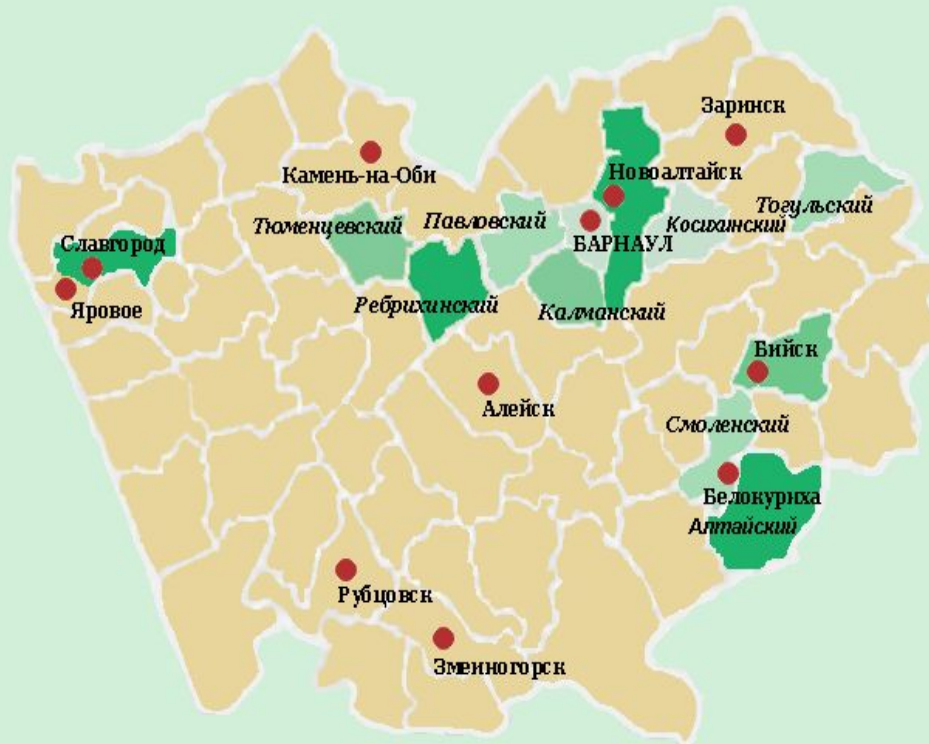

Интегрированные краеведческие ресурсы

Литературная карта Алтайского края

[О проекте](#)

[Персоналии](#)

[Литературные
чтения](#)

[Литературные
премии](#)

[Памятные
места](#)

[Читальный
зал](#)

[О проекте](#) [Персоналии](#) [Литературные чтения](#) [Литературные премии](#) [Памятные места](#) [Читальный зал](#)

Сайт создан на средства гранта Алтайского края в сфере культуры
Copyright АКТЖВ, 2007