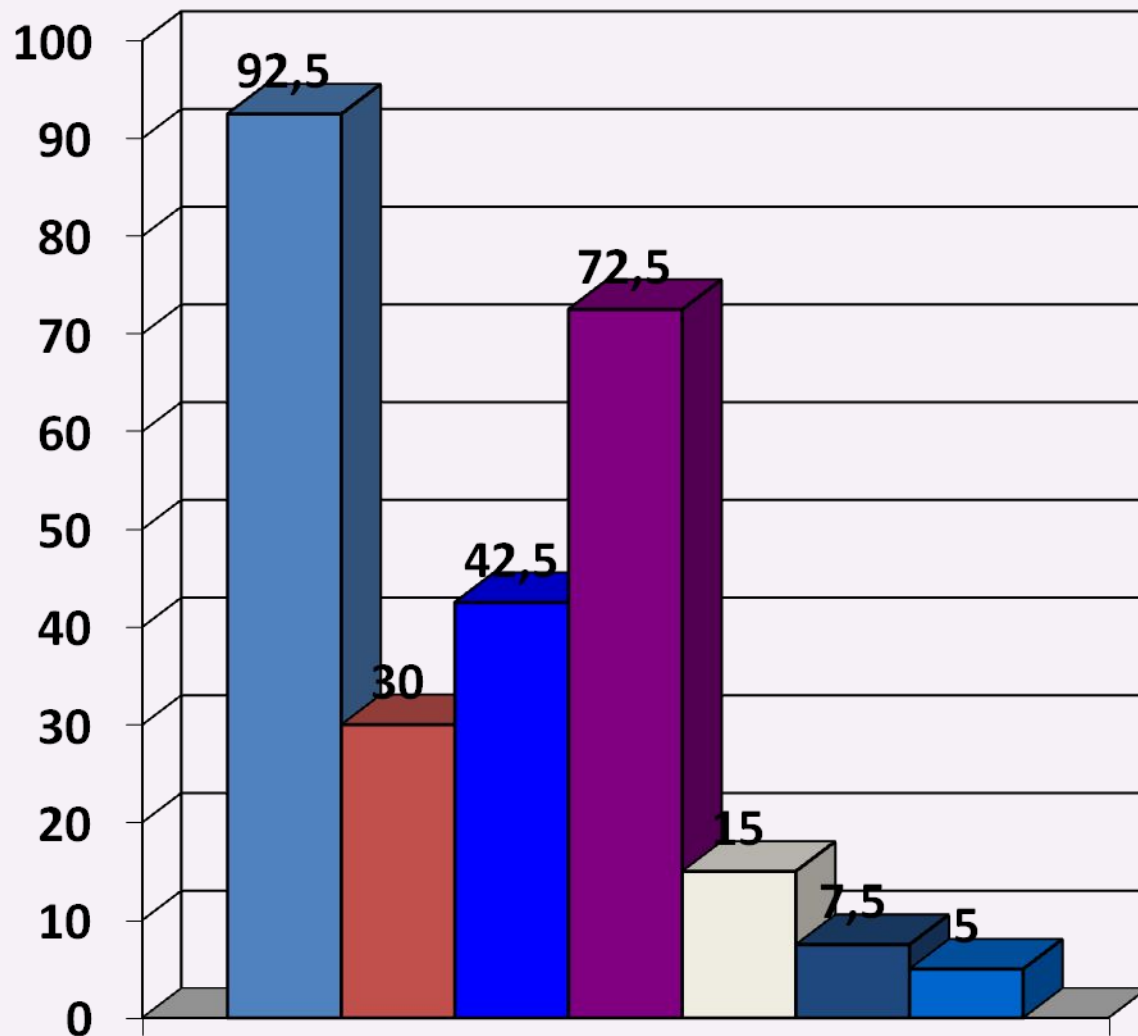

Результаты анализа сайтов центральных библиотек

Библиографические ресурсы

- Электронный каталог
- Корпоративные (сводные) электронные каталоги
- Библиографические базы данных
- Библиографические указатели
- Биографические справочники
- Библиографические обзоры
- Биобиблиографические указатели