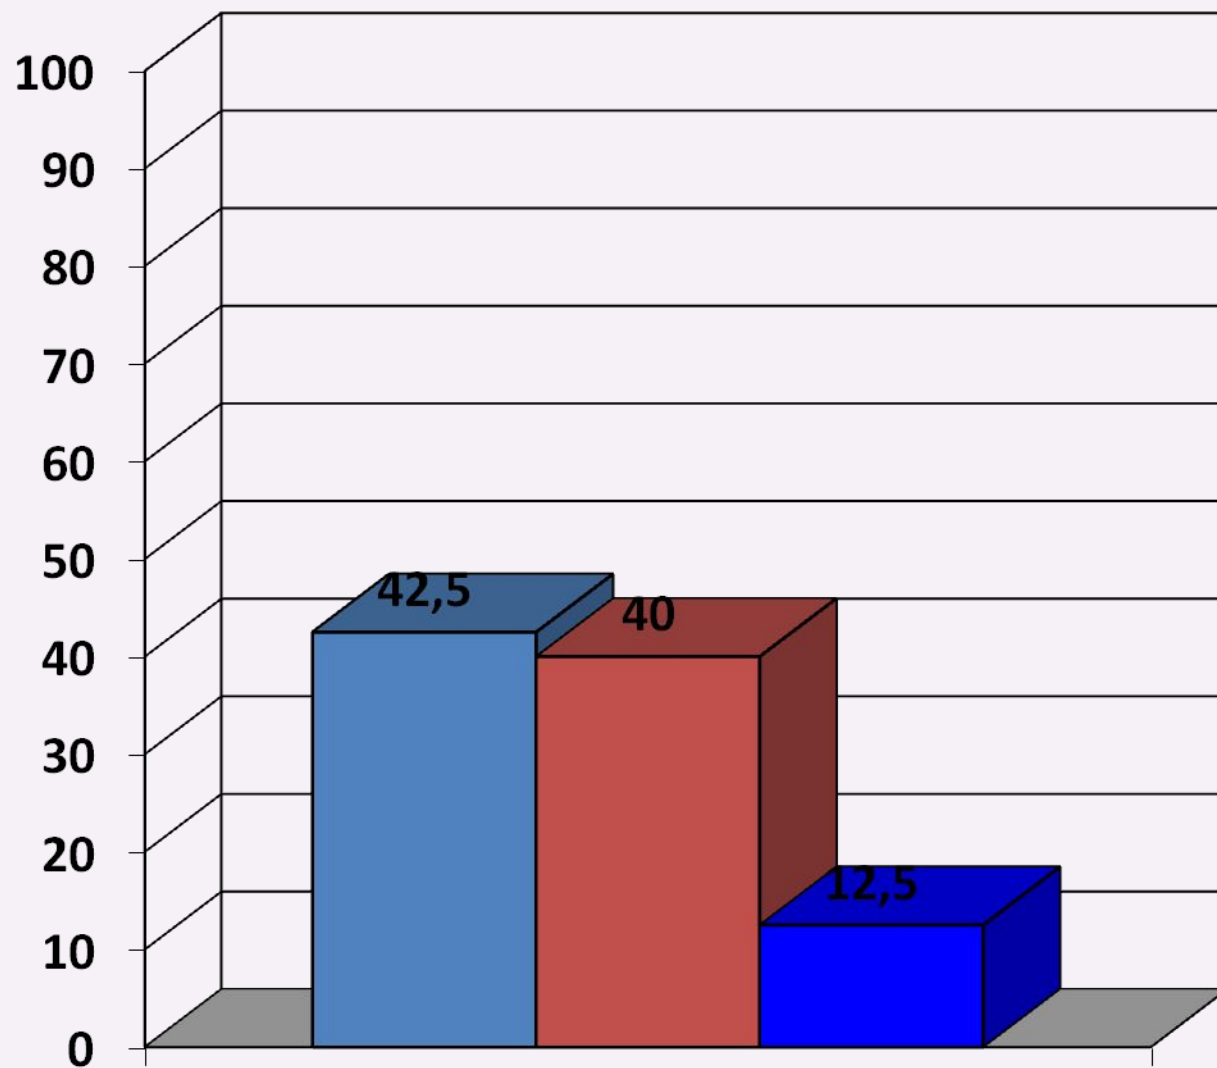

Полнотекстовые ресурсы

Интегрированные краеведческие ресурсы

Литературная карта Алтайского края

[О проекте](#)

[Персоналии](#)

[Литературные
чтения](#)

[Литературные
премии](#)

[Памятные
места](#)