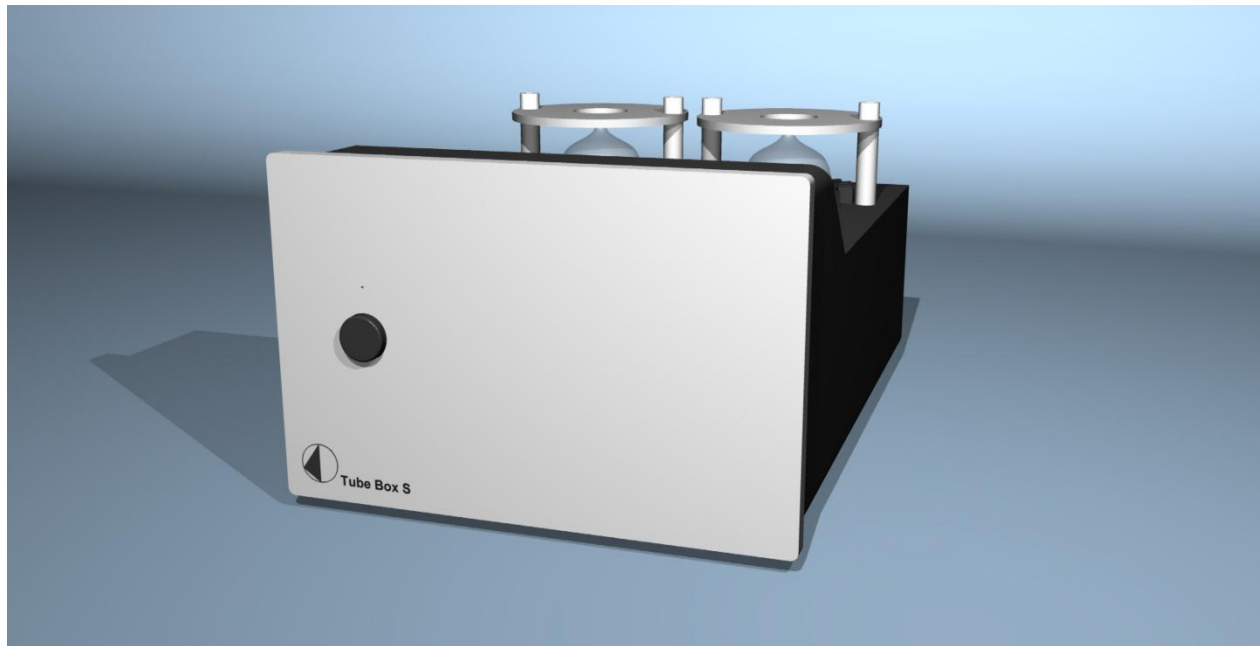

Box Design – „DS“ линия

Tube Box DS