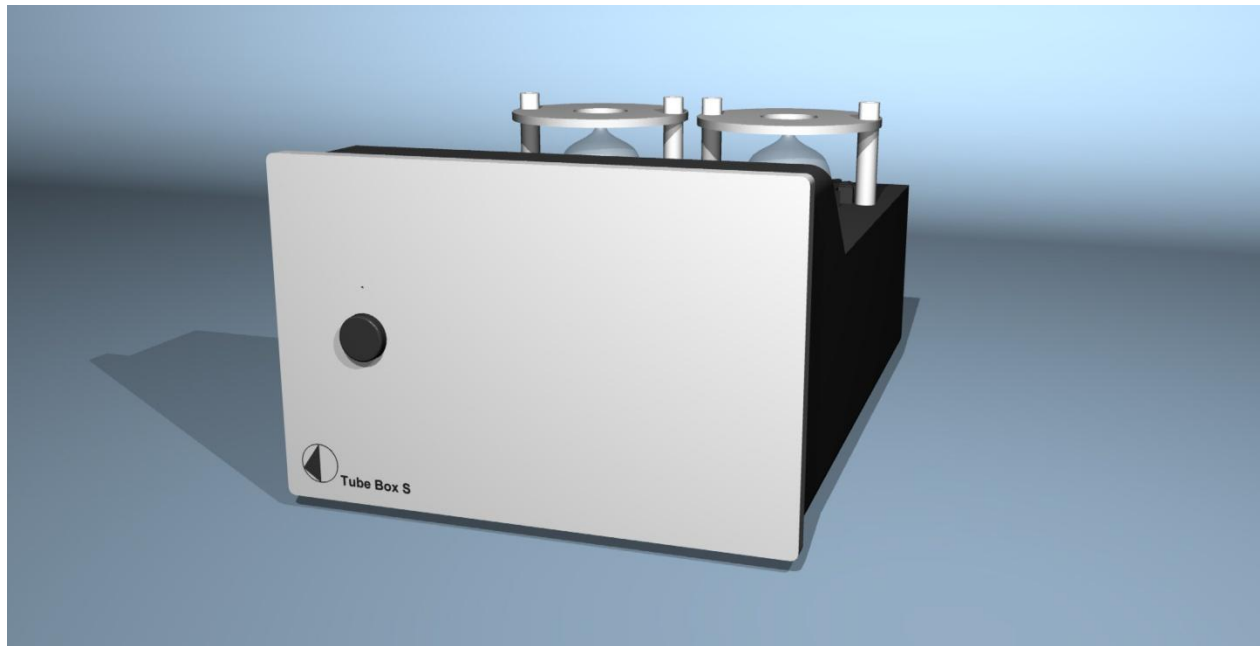

Box Design – Stereo Box S

- Интегральный усилитель High End с 2 линейными входами - маленький гигант большого звука!

Box Design – Stereo Box S

- 2 x 30 ватт при 4 ом
- Позолоченные коннекторы для гнезд (RCA) и выходов на АС

Box Design – Stereo Box S

- Запись с фиксированным уровнем; можно использовать с Head Box
- ПДУ для: регулировки громкости, выбора ВХОДА, вкл/выкл.

Box Design – Stereo Box S

- Цельнометаллический корпус
- Алюминиевая 3 - мм передняя панель в новом «S» – размере
- Два цвета передней панели: черный и серебряный
- Розничная цена 259,00 евро

CD Box DS

Box Design – „DS“ линия

Stereo Box DS

Box Design – „S“ линия

Dock Box S

Box Design – „DS“ линия

Tube Box DS

Box Design – „DS“ линия