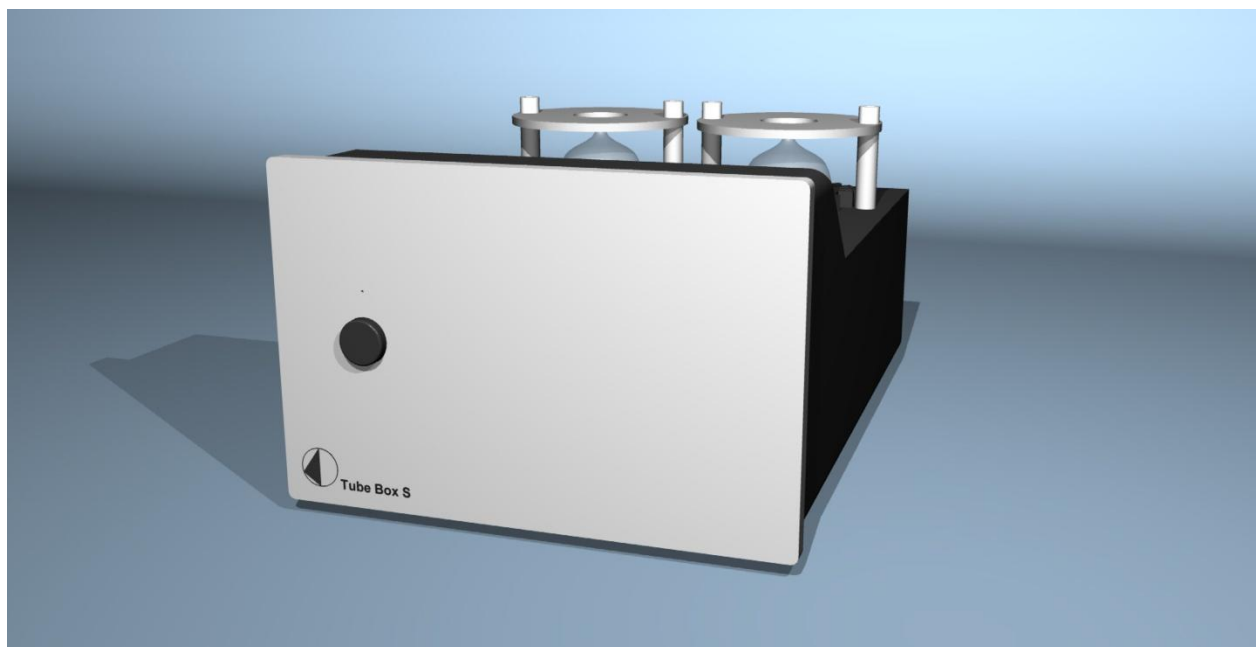

Box Design – Stereo Box S

- Интегральный усилитель High End с 2 линейными входами - маленький гигант большого звука!

Box Design – Stereo Box S

- 2 x 30 ватт при 4 ом
- Позолоченные коннекторы для гнезд (RCA) и выходов на АС

Box Design – Stereo Box S

- Запись с фиксированным уровнем; можно использовать с Head Box
- ПДУ для: регулировки громкости, выбора ВХОДА, вкл/выкл.

Box Design – Stereo Box S

- Цельнометаллический корпус
- Алюминиевая 3 - мм передняя панель в новом «S» – размере
- Два цвета передней панели: черный и серебряный
- Розничная цена 259,00 евро

CD Box DS

Box Design – „DS“ линия

Stereo Box DS

Box Design – „S“ линия

Dock Box S

Box Design – „DS“ линия

Tube Box DS

Box Design – „DS“ линия