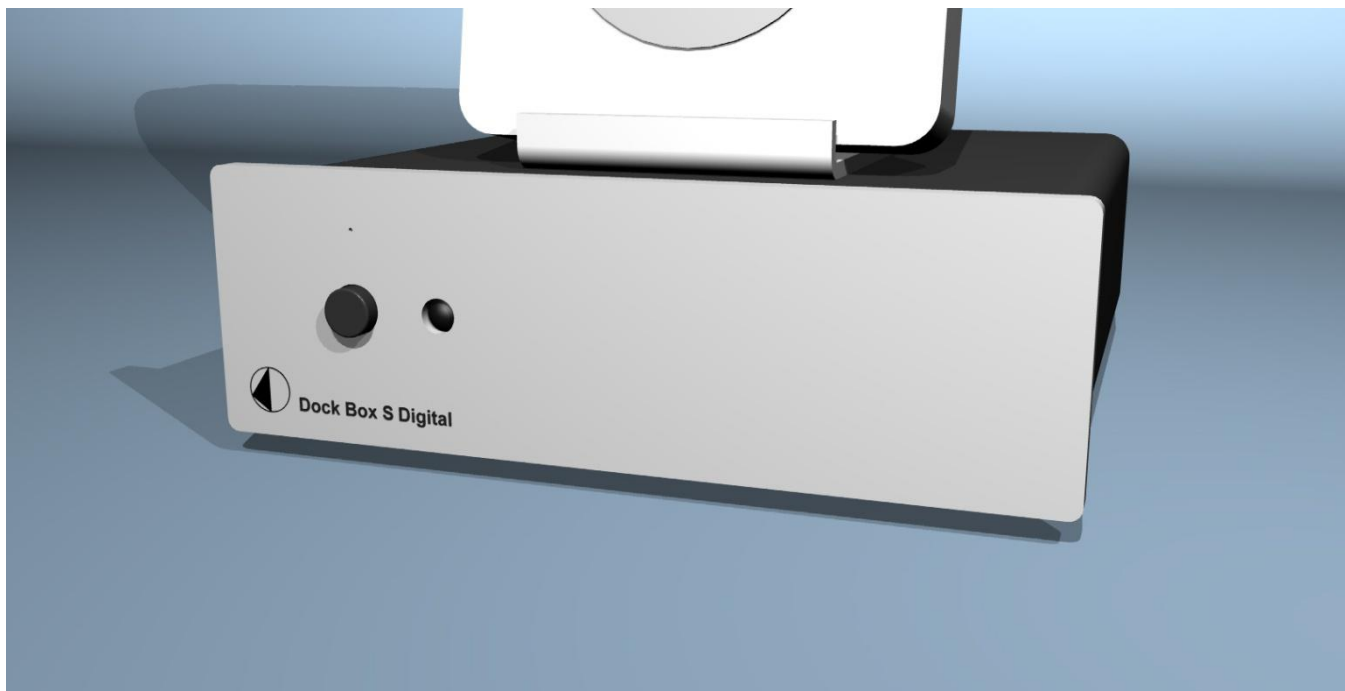

Box Design – „S“ линия

Dock Box S