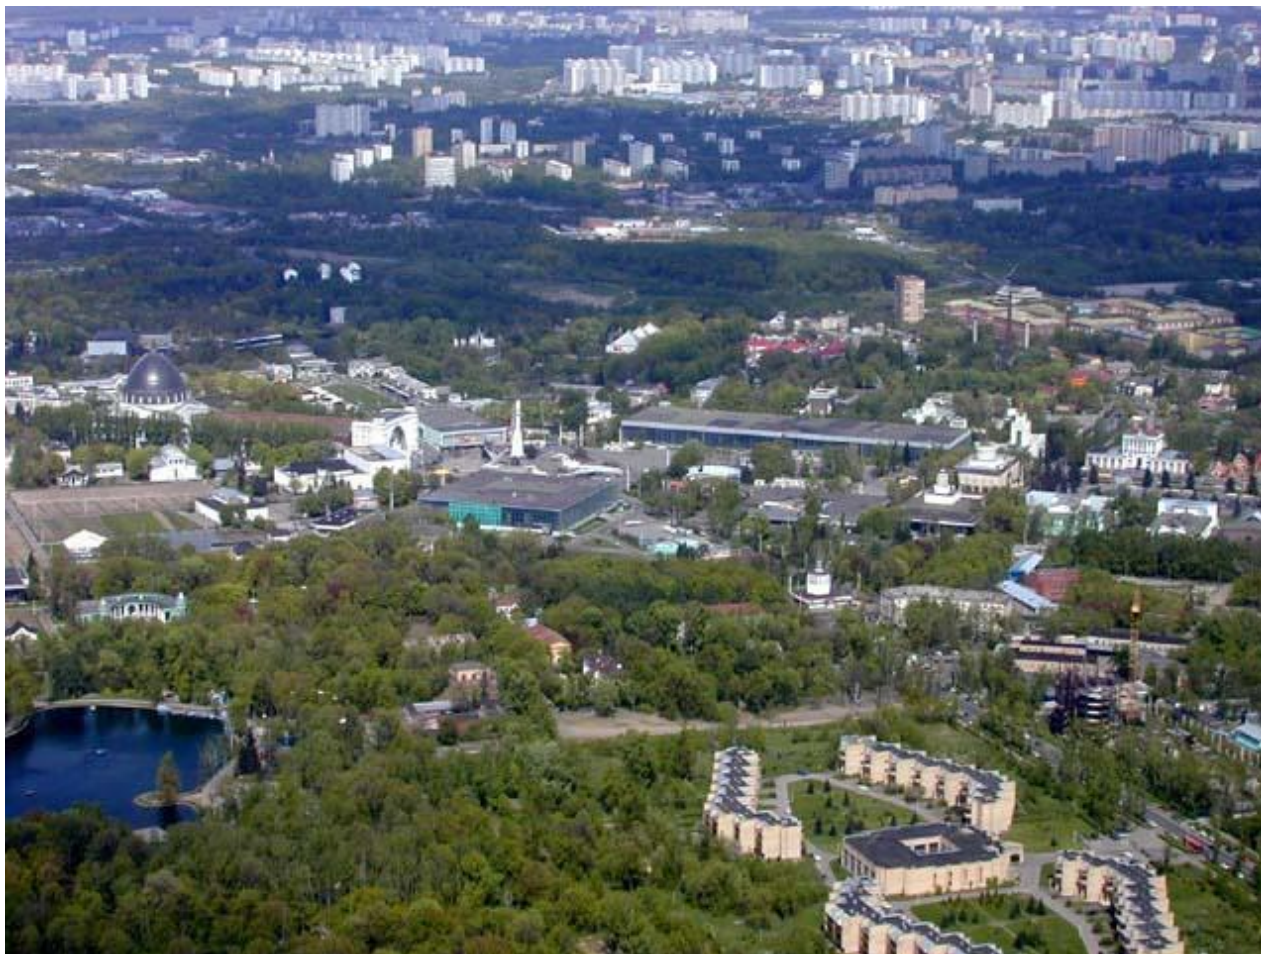

Виды Москвы с Останкинской башни

ЭТО ВХОД В БАШНЮ

ОСТАНКИНСКИЙ ПРУД

ДВОРЕЦ-МУЗЕЙ

ВВЦ - ВЫСТАВКА

ВИД НА ШЕРЕМЕТЬЕВСКУЮ УЛИЦУ

ПРОЗРАЧНЫЙ ПОЛ БАШНИ

УЛИЦА АКАДЕМИКА КОРОЛЕВА И ПРОСПЕКТ МИРА

ЗВЕЗДНЫЙ БУЛЬВАР

ИНТЕРЕСНО! ЧТО ЭТО ЗА ДОМ!?

**ВОТ КАКАЯ МОСКВА
ОГРОМНАЯ!**