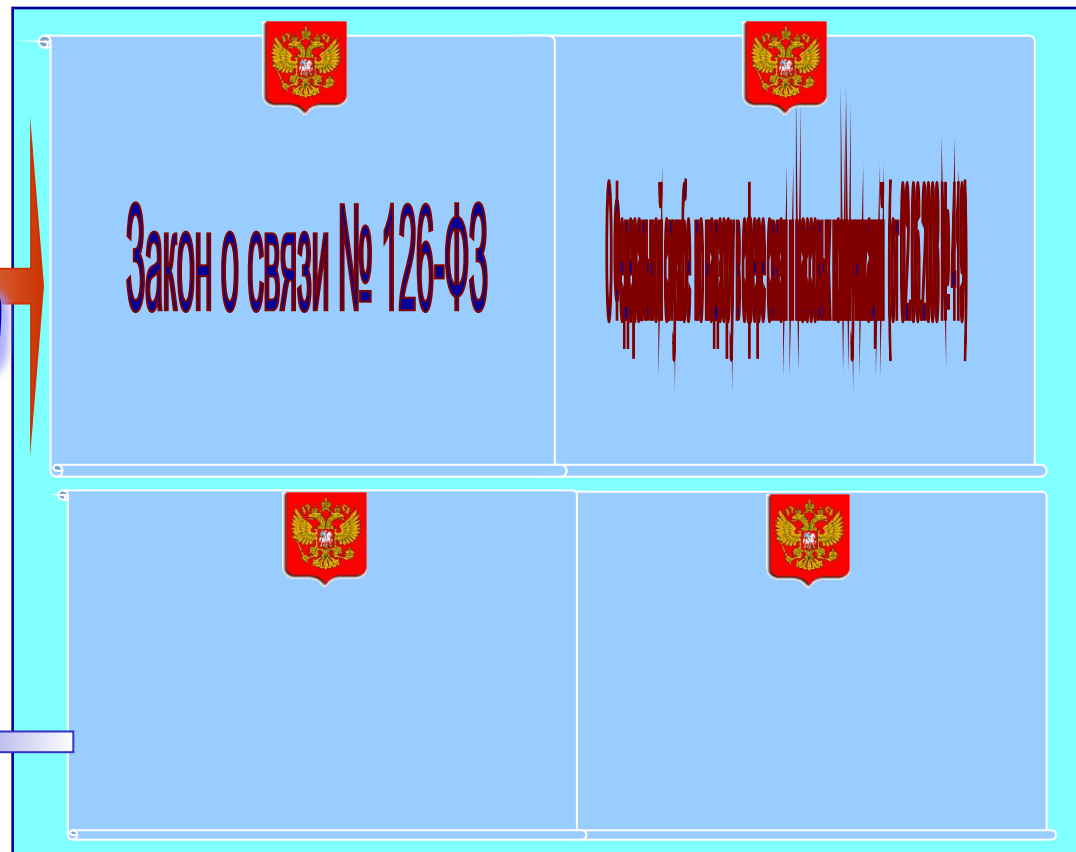

Радиочастотная служба

Функции РЧС

- ✦ Осуществление контроля за излучениями РЭС и (или) ВЧУ гражданского назначения (радиоконтроля).
- ✦ Обеспечение надлежащего использования радиочастот или радиочастотных каналов, РЭС и (или) ВЧУ;
- ✦ Оказание содействия в обеспечении международно-правовой защиты присвоений (назначений) радиочастот или радиочастотных каналов.