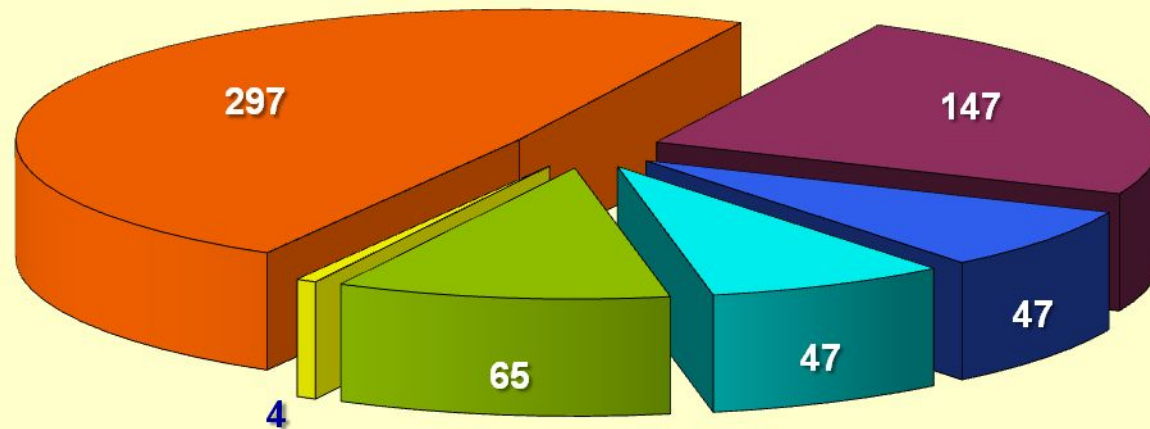

Нарушения использования РЧС и правил эксплуатации РЭС по видам связи в 2008 году.

Москва и Московская область - 607
из них: Москва - 351 (58%)

■ Сети сотовой связи

■ Системы телерадиовещания

■ Сети фиксированной службы

■ Сети СПС

■ Сети беспроводного радиодоступа

■ Фиксированная служба спутниковой связи