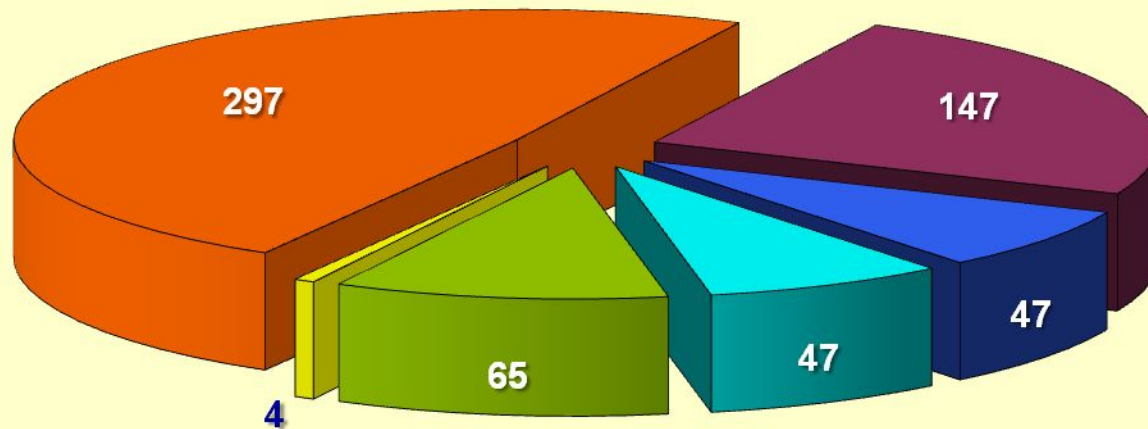

Нарушения использования РЧС и правил эксплуатации РЭС по видам связи в 2008 году.

Москва и Московская область - 607
из них: Москва - 351 (58%)

■ Сети сотовой связи

■ Системы телерадиовещания

■ Сети фиксированной службы

■ Сети СПС

■ Сети беспроводного радиодоступа

■ Фиксированная служба спутниковой связи