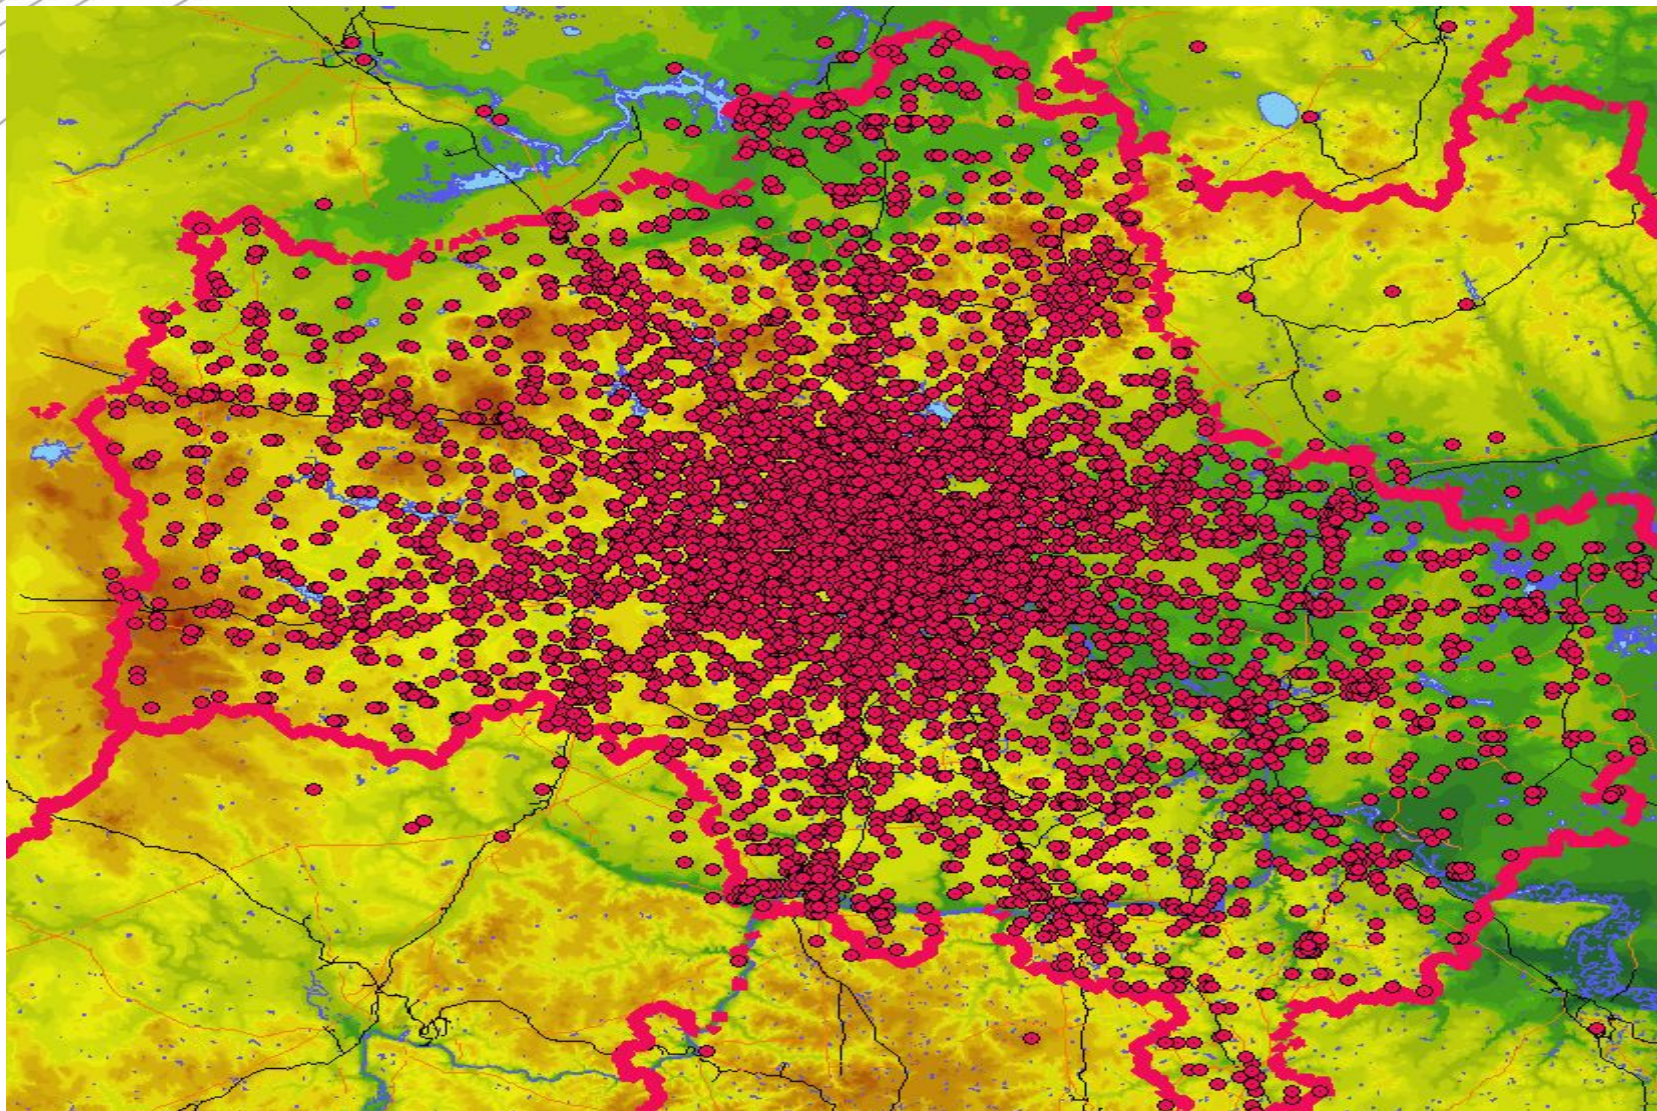

Размещение стационарных РЭС в Москве и Московской области