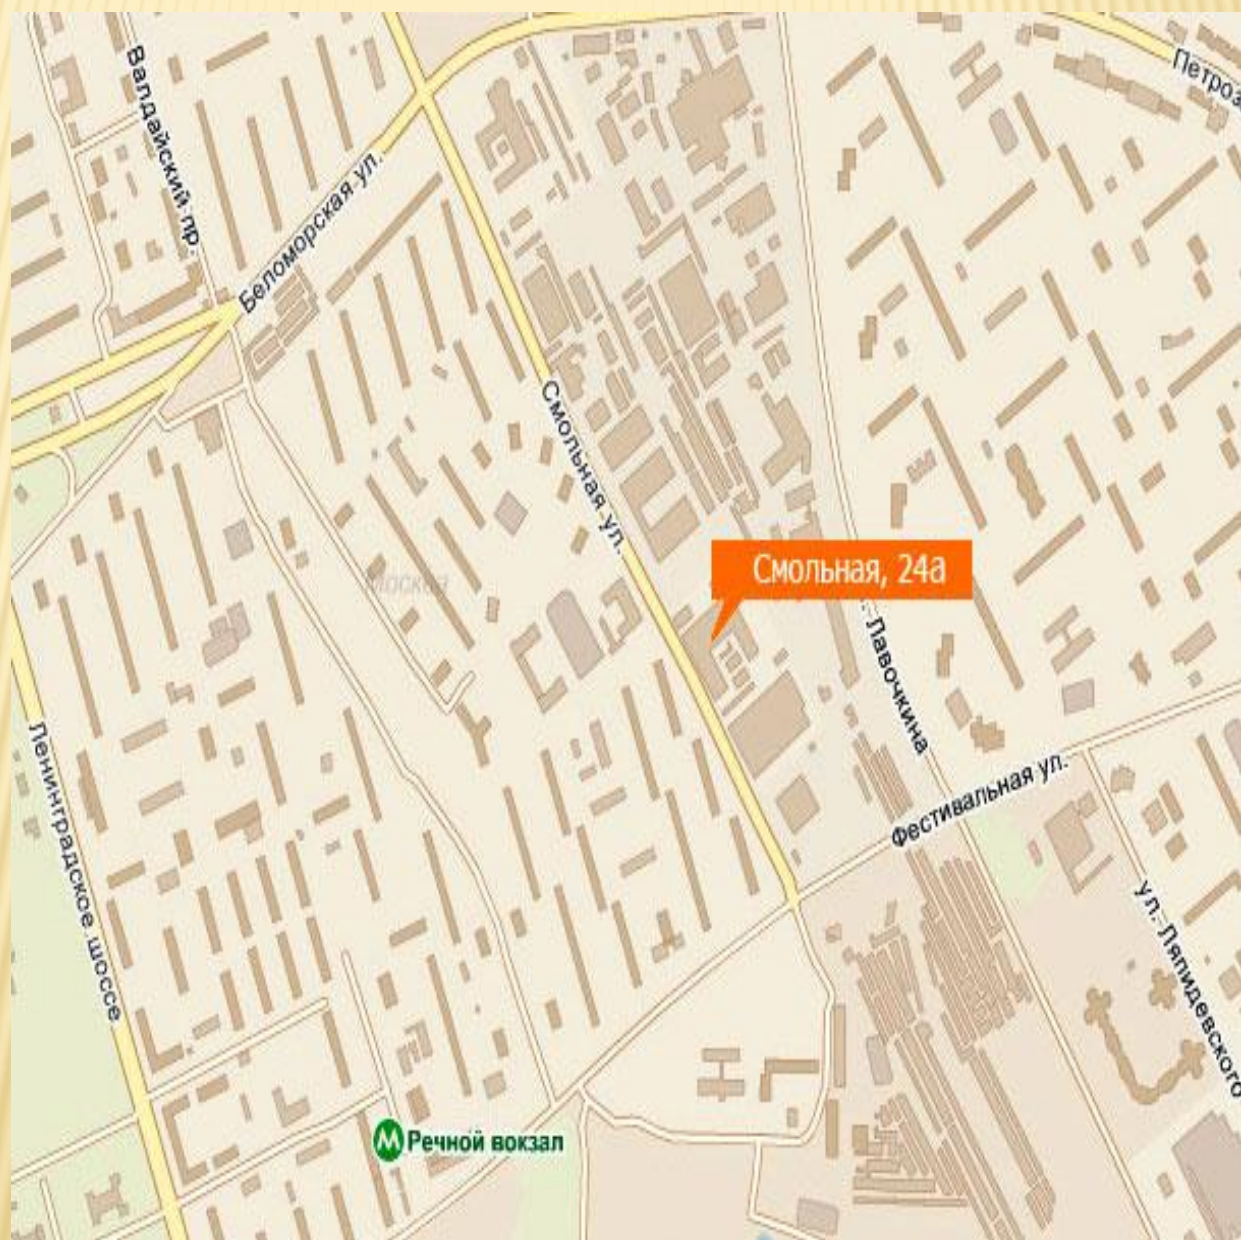

НАШ ДЕЛОВОЙ ЦЕНТР!

НАШИ ЭТАЖИ:

НАШИ ОФИСЫ:

ПАНОРАМНЫЙ ВИД ИЗ НАШИХ ОФИСОВ:

ДЕЛОВОЙ ЦЕНТР МУРАВЕЙ

ОФИСЫ: ОТ 20 КВ.М.
ЦЕНА ОТ 12 000 РУБ. ЗА КВ.М В ГОД
ВКЛЮЧАЯ КОММУНАЛЬНЫЕ И
ЭКСПЛУАТАЦИОННЫЕ РАСХОДЫ

- В помещениях выполнен евроремонт
- Оптико-волоконные телекоммуникации, возможна установка неограниченного количества телефонных линий
- Охрана, система видеонаблюдения, система охранной сигнализации
- Лифты OTIS
- Охраняемая платная наземная парковка
- 5-7 минут пешком от метро Речной вокзал
- Деловой центр с численностью более 3000 человек, кафе, ресторан.

НАШИ СПЕЦПРЕДЛОЖЕНИЯ:

▣ **Приведи партнера:**

Приведите своего партнера, друга
и получите скидку до 50 % на
месяц.

КАК К НАМ ДОБРАТЬСЯ:

Наши контакты:

Наш деловой центр находится по
адресу:

м. Речной вокзал
Улица Смольная, 24а
www.smolnaya24.ru