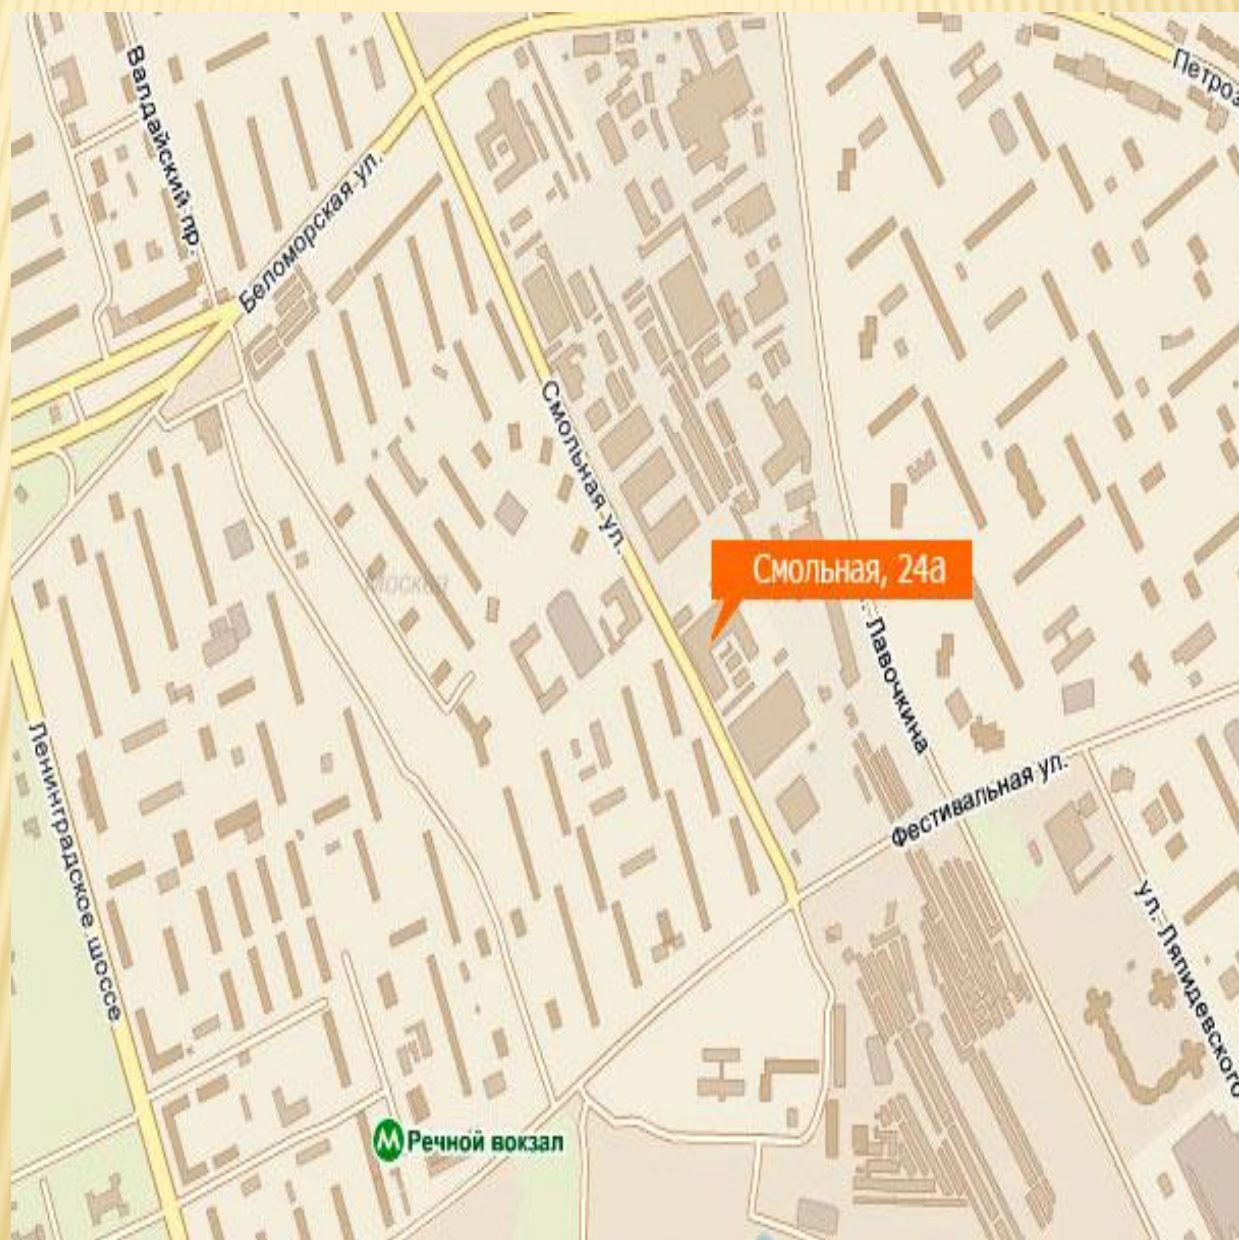

НАШ ДЕЛОВОЙ ЦЕНТР!

НАШИ ЭТАЖИ:

НАШИ ОФИСЫ:

ПАНОРАМНЫЙ ВИД ИЗ НАШИХ ОФИСОВ:

ДЕЛОВОЙ ЦЕНТР МУРАВЕЙ

ОФИСЫ: ОТ 20 КВ.М.
ЦЕНА ОТ 12 000 РУБ. ЗА КВ.М В ГОД
ВКЛЮЧАЯ КОММУНАЛЬНЫЕ И
ЭКСПЛУАТАЦИОННЫЕ РАСХОДЫ

- В помещениях выполнен евроремонт
- Оптико-волоконные телекоммуникации, возможна установка неограниченного количества телефонных линий
- Охрана, система видеонаблюдения, система охранной сигнализации
- Лифты OTIS
- Охраняемая платная наземная парковка
- 5-7 минут пешком от метро Речной вокзал
- Деловой центр с численностью более 3000 человек, кафе, ресторан.

НАШИ СПЕЦПРЕДЛОЖЕНИЯ:

▣ **Приведи партнера:**

Приведите своего партнера, друга
и получите скидку до 50 % на
месяц.

КАК К НАМ ДОБРАТЬСЯ:

Наши контакты:

Наш деловой центр находится по
адресу:

м. Речной вокзал