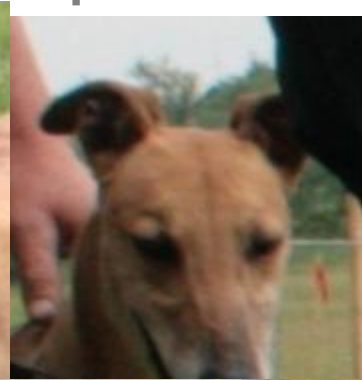

Сомнительные признаки породности грейхаунда

А.Шубкина

По материалам Всероссийской
Выставки Борзых 2009
(ринги грейхаундов)

Подборка фотографий характеризует две пересекающиеся группы признаков поголовья грейхаундов, получившего оценки отлично и очень хорошо:

Значительная часть собак средней и старшей групп, получивших отлично, имела низкий постав шеи, овальной в разрезе, сжатой с боков – то есть обладали признаками псовых и хортых и/или метисов

Согласно стандарту, постав шеи высокий, шея круглая

ШЕЯ

Большинство собак не обладали **УХО** типичным ухом: у некоторых жесткое стоячее, у многих увеличено, у части затяжка неправильная. Но оценка **ОТЛИЧНО**

Согласно стандарту, ухо маленькое, в форме розы.