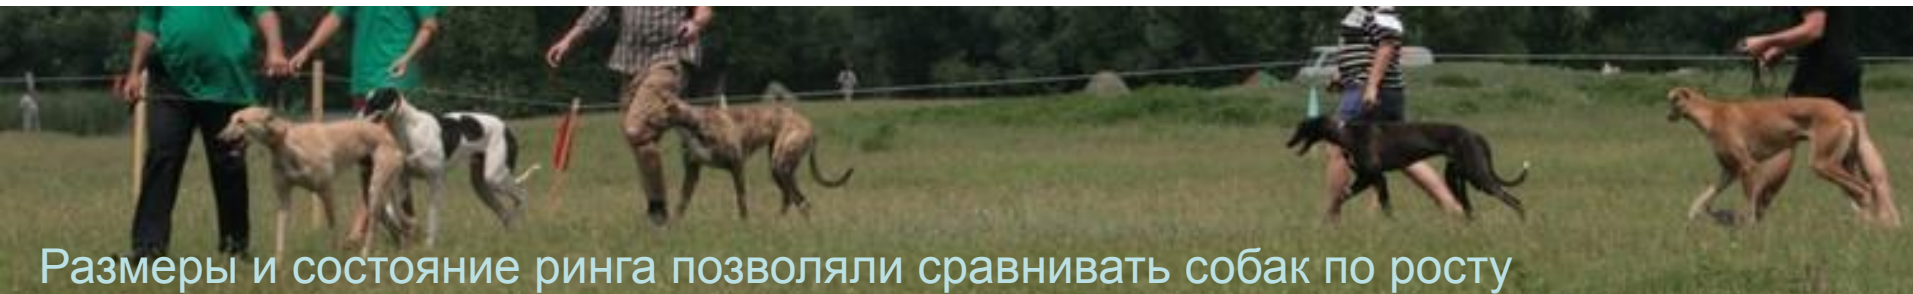

Размеры и состояние ринга позволяли сравнивать собак по росту