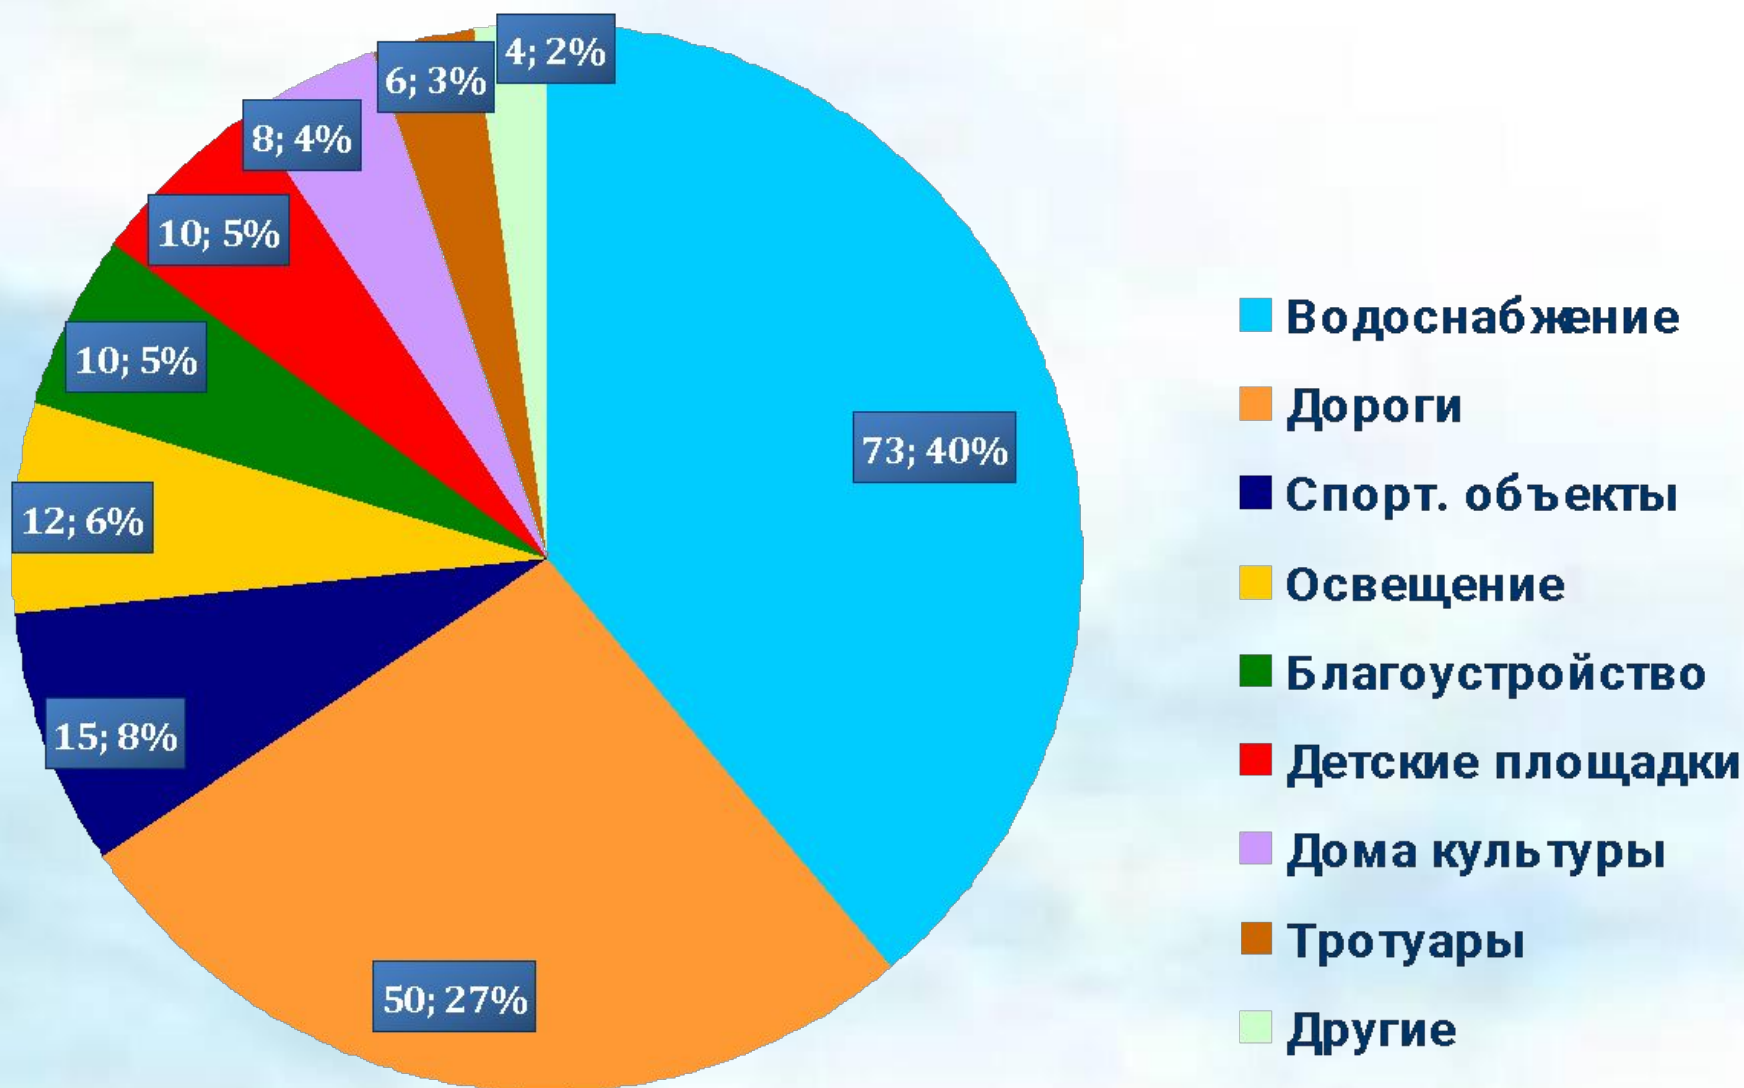

# Водоснабжение

ПОСЛЕ

ДО

Реконструкция водопроводного хозяйства в с. Новый Бурец, Вятскополянский район