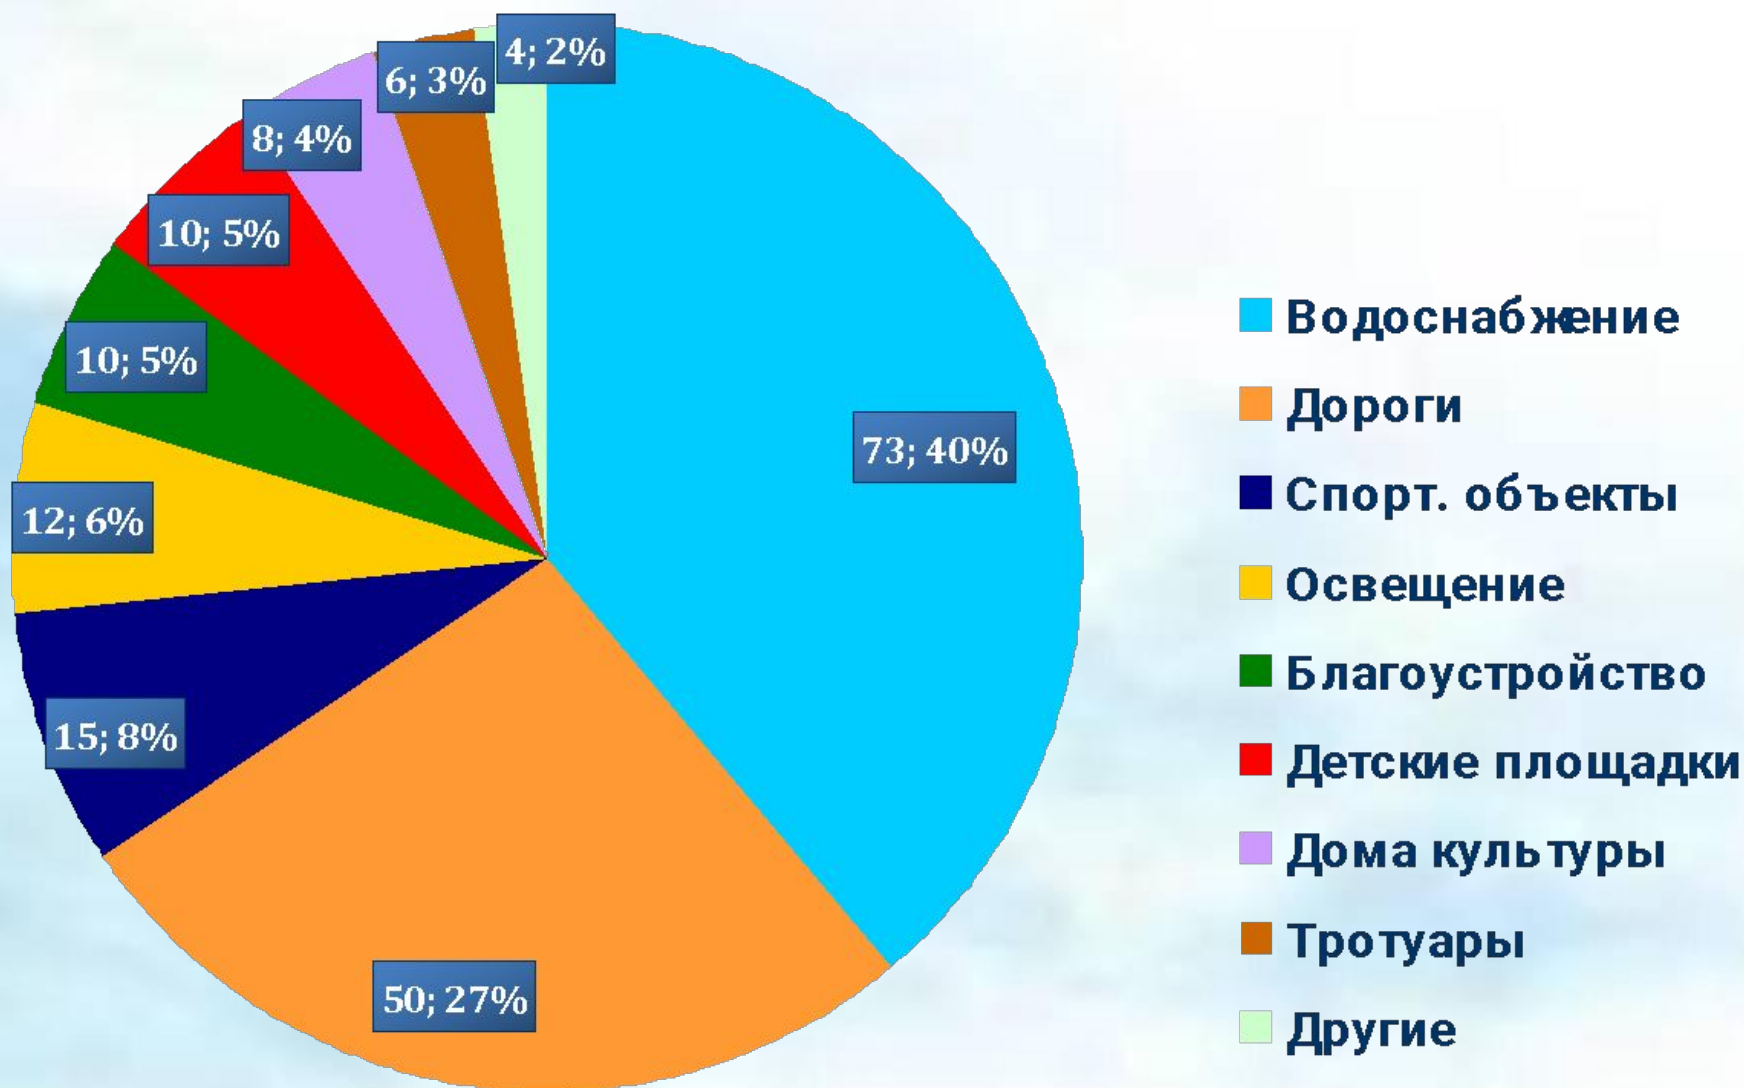

ТИПОЛОГИЯ ОБЪЕКТОВ ППМИ 2011 ГОДА

Водоснабжение

ПОСЛЕ

ДО

Реконструкция
водопроводного
хозяйства в с.
Новый Бурец,
Вятскополянский
район

■ Водоснабжение

ДО

ПОСЛЕ