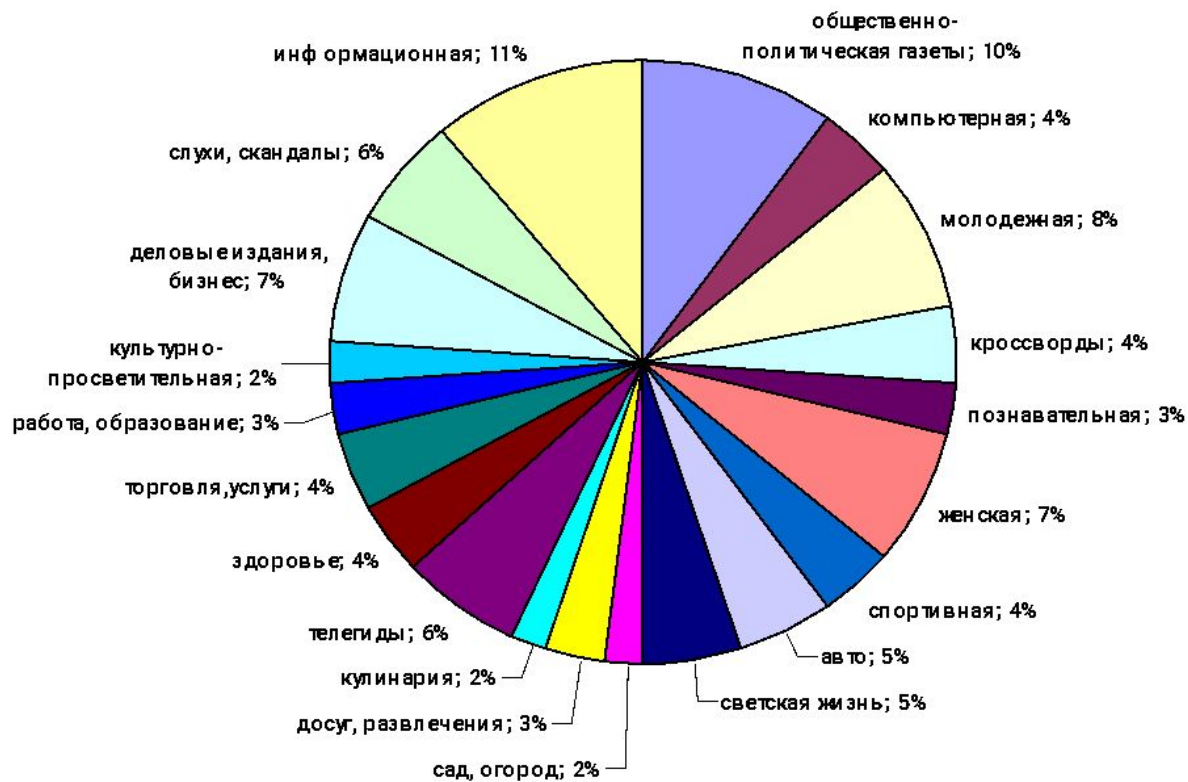

Рейтинг продаж по тематикам