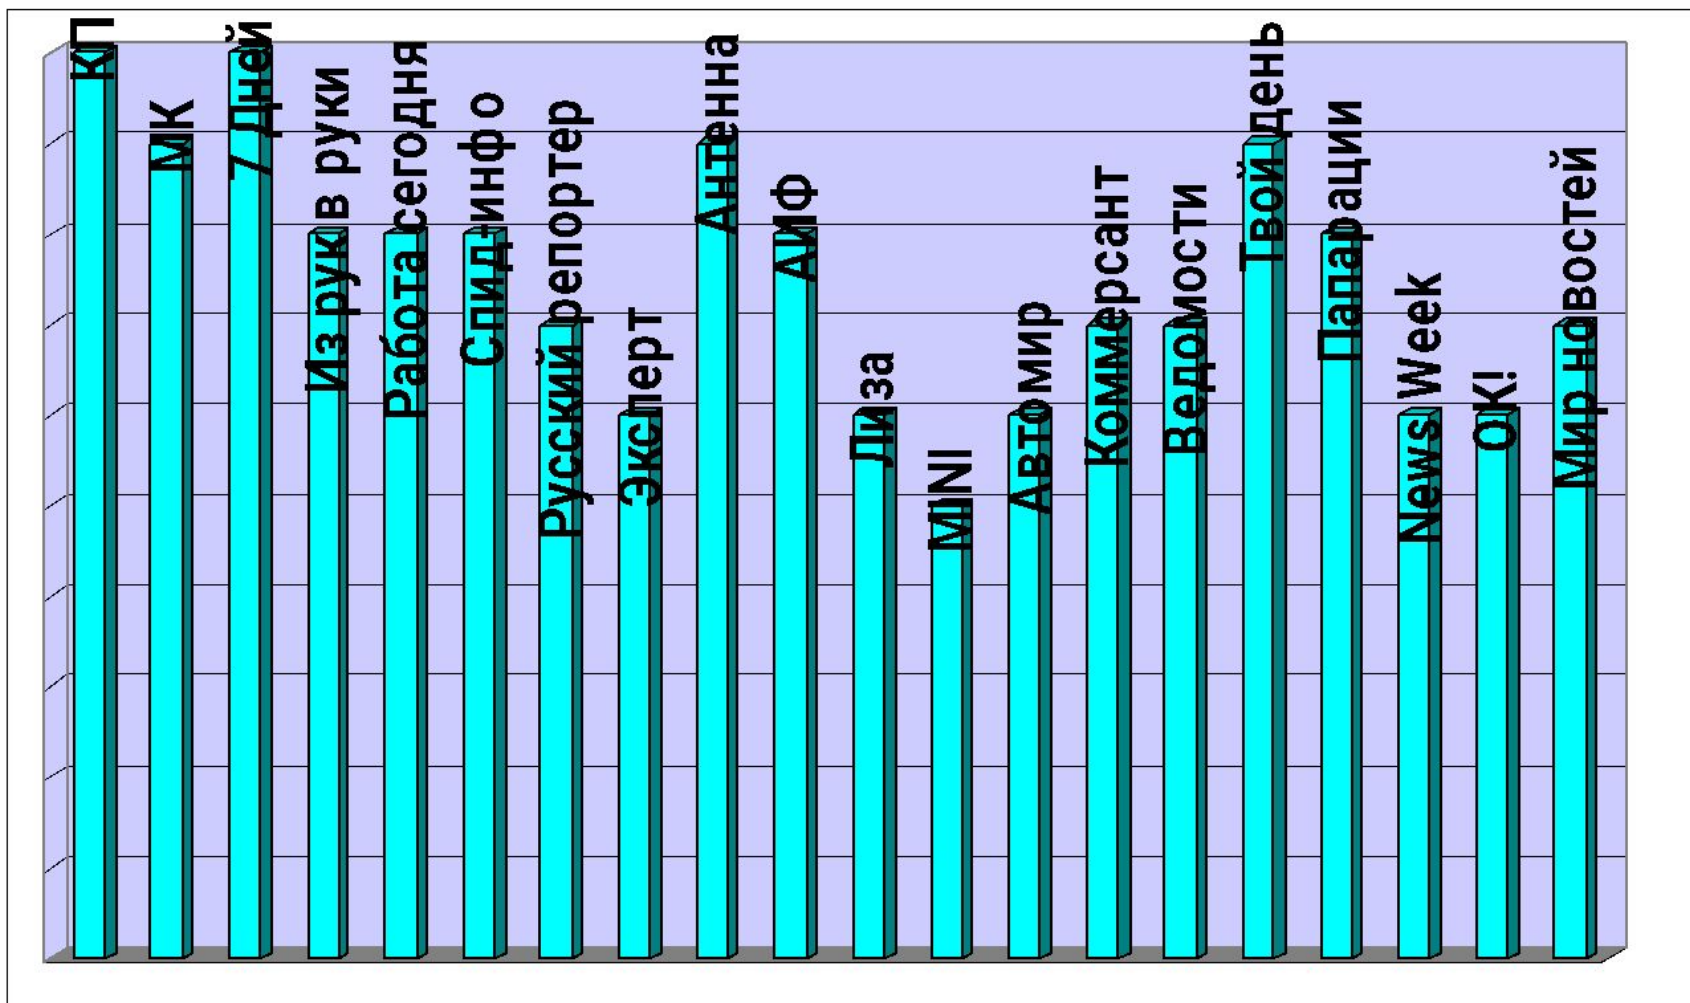

Рейтинг продаж ведущих изданий.