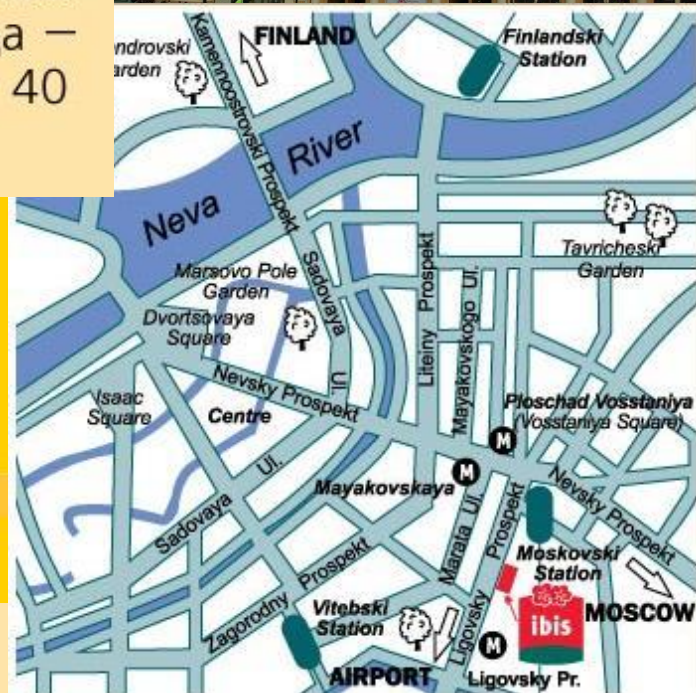

Отель находится всего в 5 минутах ходьбы от Невского проспекта – главной улицы известных магазинов, деловой жизни и развлечений города – всего в 400 метрах от Московского вокзала и в 40 минутах езды от аэропорта.