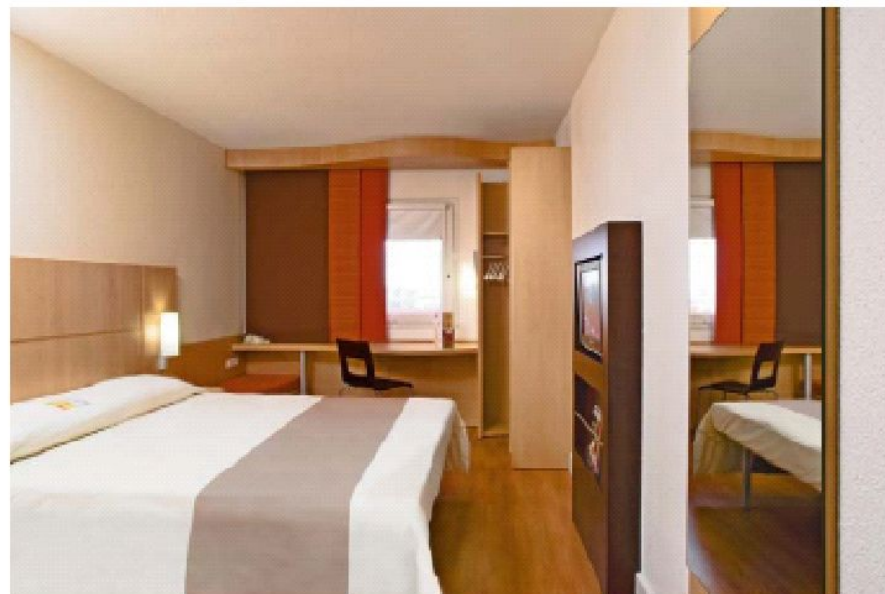

Лиговский проспект 54

191040 Санкт-Петербург, Россия

Тел.: +7 812 622 0100, Факс: +7 812 622 0101

Расположение

ibis

HOTEL

IBIS Санкт-Петербург Московский Вокзал

Отель располагает 221-им номером в современном дизайне, в каждом из которых установлен плазменный телевизор со спутниковыми каналами, Wi-Fi Интернет, телефон, кондиционер, душевая кабина и туалет. Также есть номера для некурящих гостей и для гостей с ограниченными физическими возможностями.

Уютный и комфортный, с просторной кроватью и функциональной ванной комнатой – Ваш номер предлагает все, что нужно для Вашего отдыха.

Номера

IBIS Санкт-Петербург Московский Вокзал

from 2003

to coquelicot

Номера