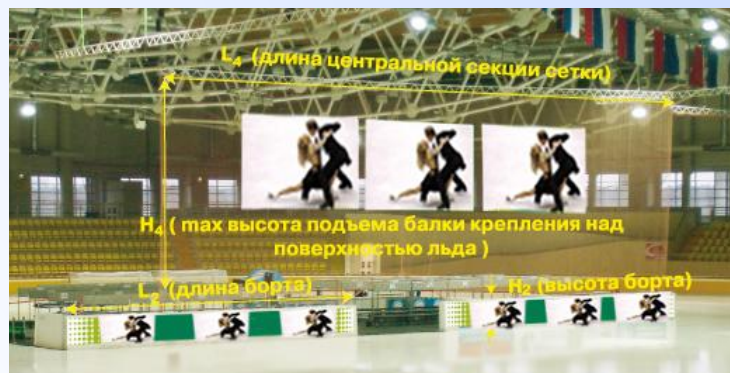

- Телевидение
- Пресса
- Зритель на трибунах
- Наружная реклама
- Полиграфическая продукция спорткомплекса
- Интернет

- Телевидение
  - Пресса
  - Зритель на трибунах
  - Наружная реклама
  - Полиграфическая продукция спорткомплекса
  - Интернет
- Наполнение спонсорского пакета осуществляется индивидуально для каждого спонсора.
- Спонсорам предоставляются медиа пакеты, которые могут состоять из:
- PR статьей в прессе;
  - Спонсорства трансляций матчей (канал «Спорт», 7тв, ТВЦ);
  - Сюжетов в новостях (канал «Спорт»);
  - Наружной рекламы;
  - Реклама в Интернет.

## Рекламные возможности

Размещение рекламной информации на видеотабло и на бортах

Реклама на подвесных конструкциях ледовой арены

Размещение рекламной информации на льду

Световые панели на внутренней и внешней территории комплекса