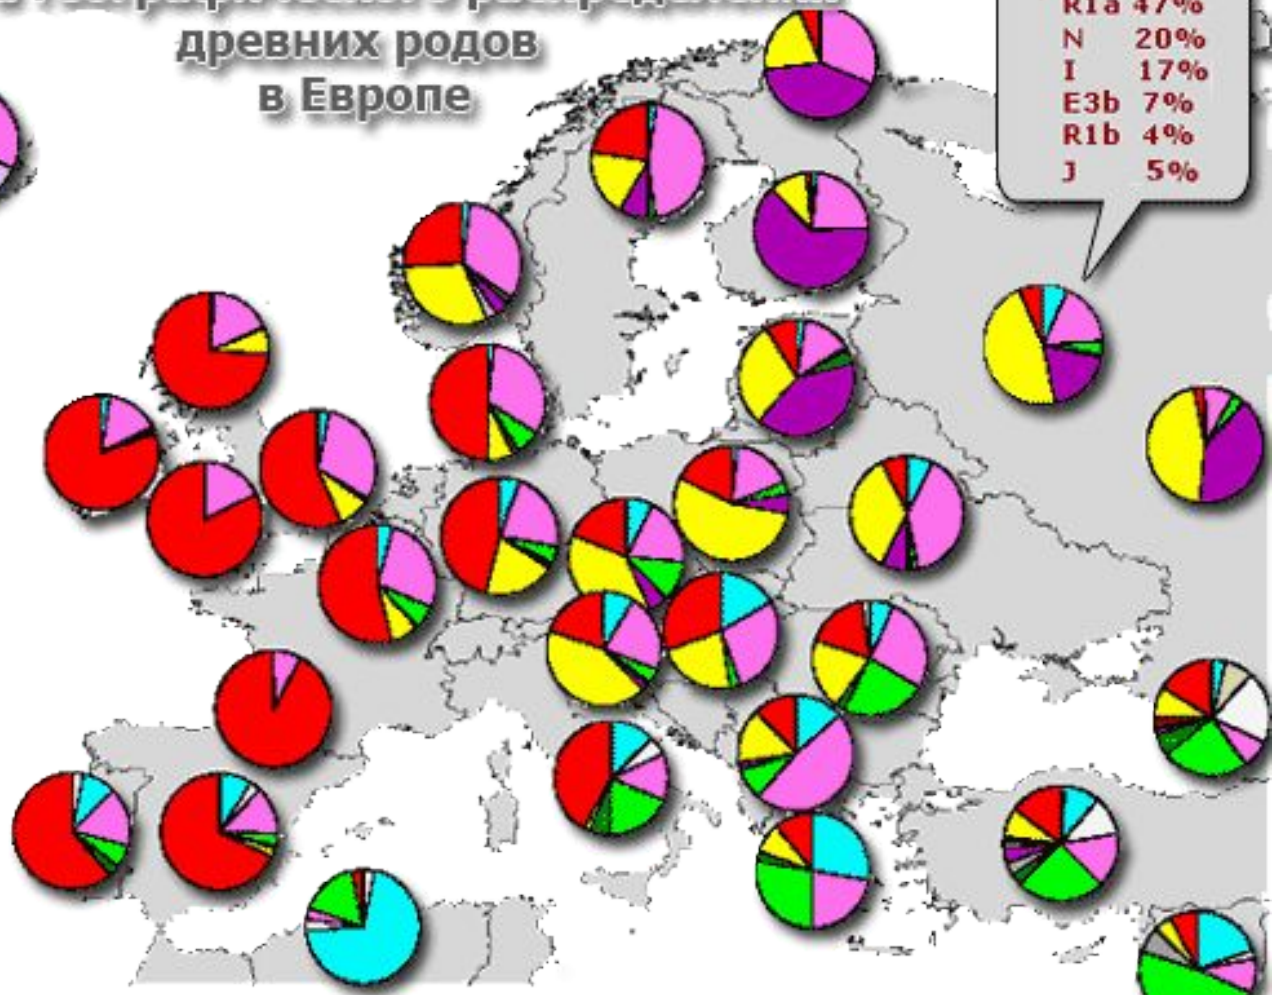

1. Курганная гипотеза Марии Гимбутис. Распространение народов по миру.

2. Курганная гипотеза

3. Распространение повозок по миру с 2000 года до х.э.

4. Атлантида - Средневековая карта Каспийского бассейна в древности до потоп

35. Бурса – Пруса с окрестностями

36. Регион Мраморного моря сегодня

37. Западная часть Римской империи - результат экспансии булгаров на Запад

38. Расположение Идея-Мемфиса-Рима-Мицраима-Итиля-Сарай Бату на Волге-Ахтубе

44. Поход Олега на Царьград

45. Поход Олега

46. Русские корабли, Радзиловская летопись

47. Компания Игоря 941 года,
Радзиловская летопись

48. Применение греческого огня против русских судов

49. Золотая
монета
Великого кагана,
князя и
императора
Владимира
Красное
Солнышко
(Хин Кубара)

Карта географического распределения древних родов в Европе

РУССКИЕ:
 R1a 47%
 N 20%
 I 17%
 E3b 7%
 R1b 4%
 J 5%

50. Распространение гаплотипов по Евразии