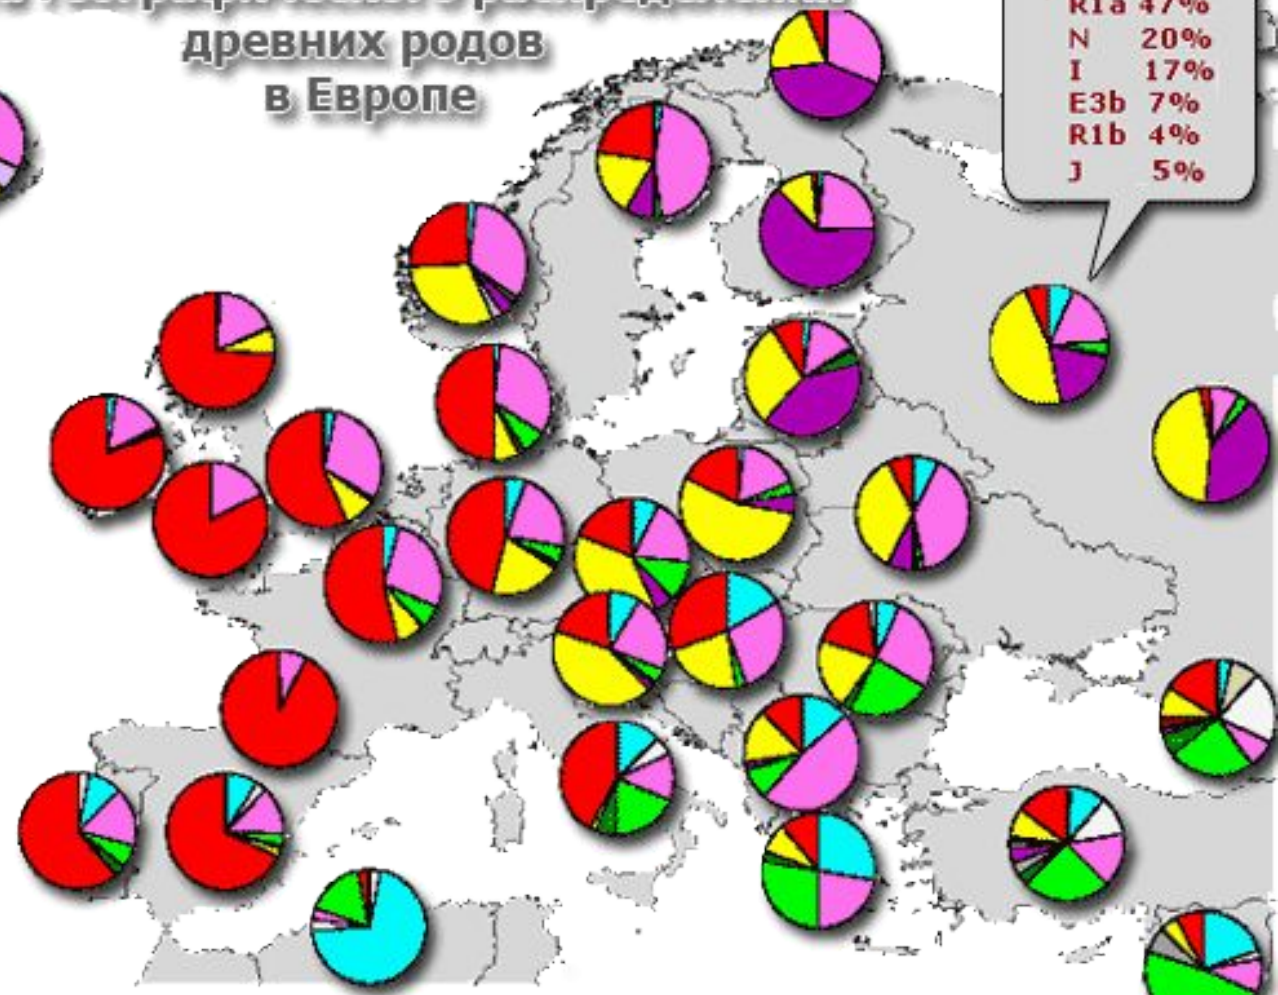

1. Курганная гипотеза Марии Гимбутис. Распространение народов по миру.

2. Курганная гипотеза

3. Распространение повозок по миру с 2000 года до х.э.

4. Атлантида - Средневековая карта Каспийского бассейна в древности до потопа

35. Бурса – Пруса с окрестностями

36. Регион Мраморного моря сегодня

37. Западная часть Римской империи - результат экспансии булгаров на Запад

38. Расположение Иделея-Мемфиса-Рима-Мицраима-Итиля-Сарай Бату на Волге-Ахтубе

44. Поход Олега на Царьград

45. Поход Олега

46. Русские корабли, Радзиловская летопись

47. Компания Игоря 941 года,
Радзиловская летопись

48. Применение греческого огня против русских судов

49. Золотая
монета
Великого кагана,
князя и
императора
Владимира
Красное
Солнышко
(Хин Кубара)

Карта географического распределения древних родов в Европе

РУССКИЕ:
 R1a 47%
 N 20%
 I 17%
 E3b 7%
 R1b 4%
 J 5%

50. Распространение гаплотипов по Евразии